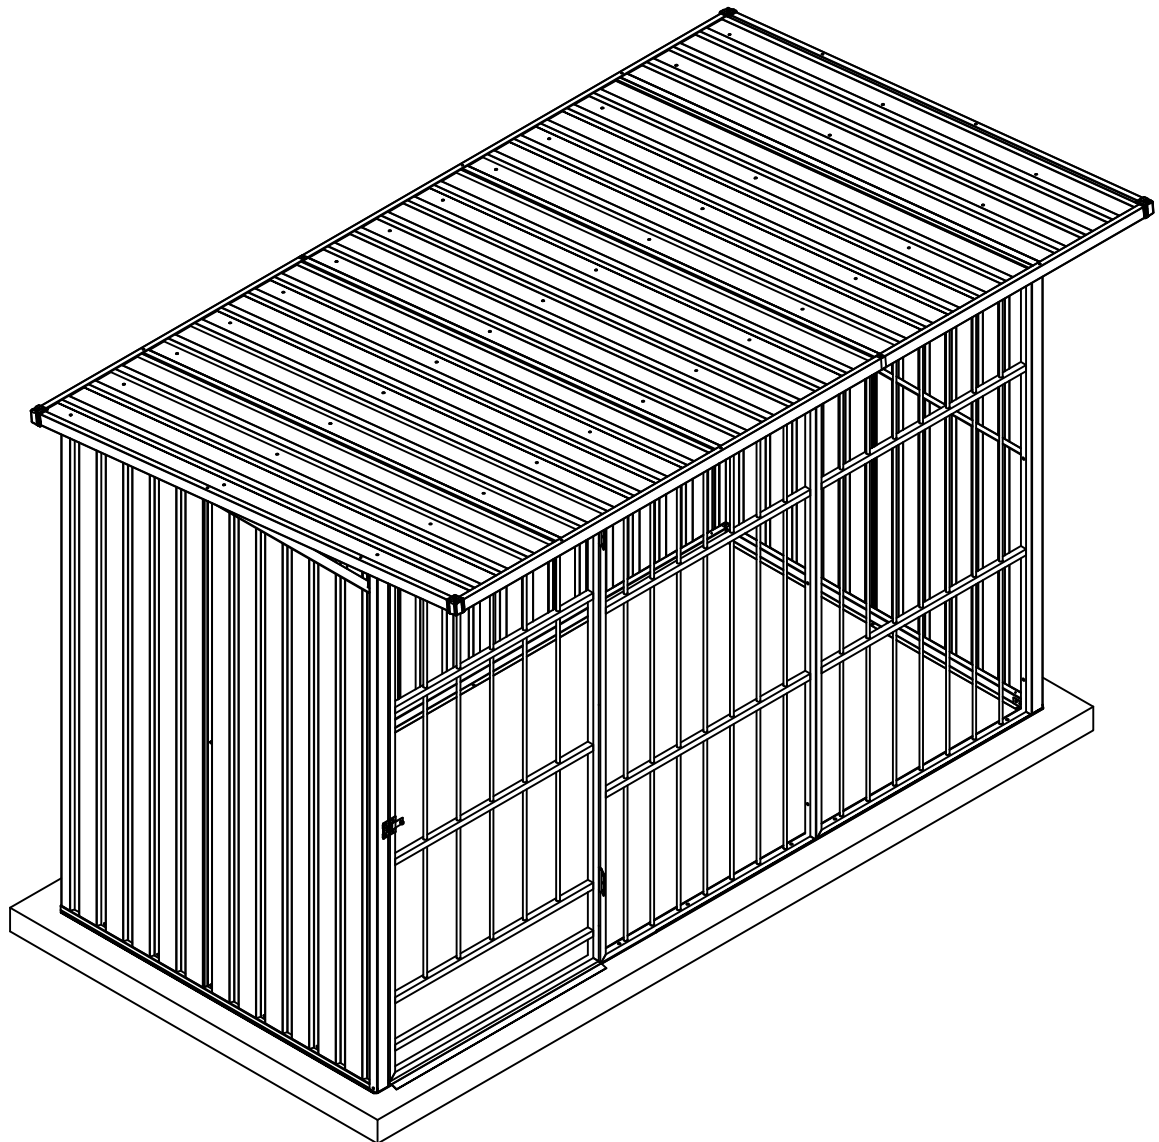

Μεταλλικό Σπίτι/ Κλωβός Σκύλου 201A

Εγχειρίδιο Χρήστη/
Οδηγίες Συναρμολόγησης

Μεταλλικό Σπίτι/ Κλωβός Σκύλου 201A

G-A1		1175mm	x1	BCP3			x4
G-A2		1429mm	x1	Ga-46			x1
G-A3		1192mm	x1	Ga-A40			x110
G-A3a		1192mm	x1	Ga-A41		ST4x10	x79
Ga-A4		1058mm	x1	Ga-A42		M4x10	x87
Ga-A5		1464mm	x1	Ga-A43		M6x30	x13
Ga-A11		789mm	x1	Ga-A44		M6x50	x3
Ga-A6		1738mm	x1	Ga-A48		M4x10	x2
Ga-A7		1738mm	x1				
T-8		1600mm	x2				
T-14		1600mm	x6				
Ga-A18		1680mm	x1				
Ga-A18b		1680mm	x1				
Ga-A19		1660mm	x1				
G-A35		1170mm	x1				
G-A35a		1170mm	x1				
G-A36		1270mm	x2				
G-A13		1120mm	x1				
G-A13a		1120mm	x1				
G-A12		1196mm	x1				
G-A15		1400mm	x1				
Ga-A16		1279mm	x1				
Ga-A17		1378mm	x1				
Ga-A21		1272mm	x1				
Ga-A22		1381mm	x1				
G-A20		574mm	x1				
G-A34			x1				
G-A34a			x1				
G-A23		1597mm	x1				
G-A25		1597mm	x1				
G-A24		1597mm	x3				
G-A27		1616mm	x2				
G-A28		1016mm	x2				
G-A30		1597mm	x1				
G-A30a		1597mm	x1				
T-X29		56mm	x2				

Μεταλλικό Σπίτι/
Κλωβός Σκύλου 201A