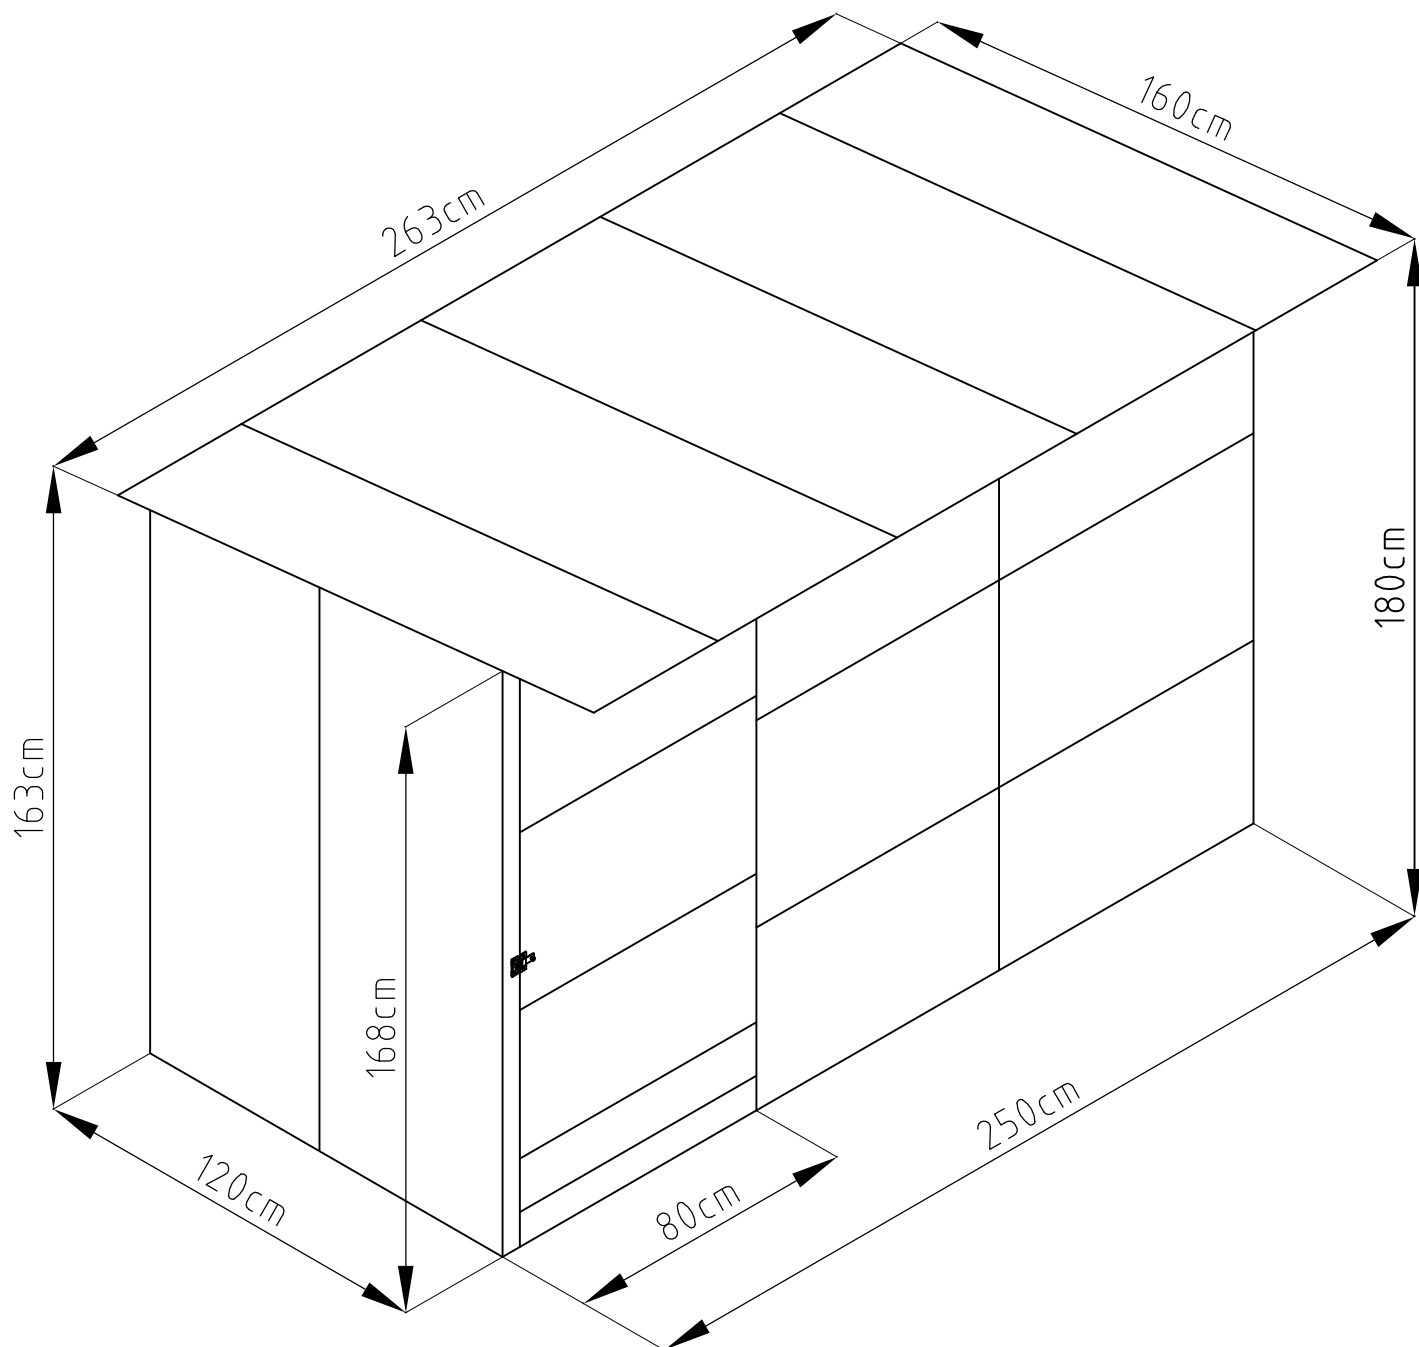

Μεταλλικό Σπίτι/ Κλωβός Σκύλου 201A

Εγχειρίδιο Χρήστη/
Οδηγίες Συναρμολόγησης

Μεταλλικό Σπίτι/ Κλωβός Σκύλου 201A

G-A1		1175mm	x1	BCP3			x4
G-A2		1429mm	x1	Ga-46			x1
G-A3		1192mm	x1	Ga-A40			x110
G-A3a		1192mm	x1	Ga-A41		ST4x10	x79
Ga-A4		1058mm	x1	Ga-A42		M4x10	x87
Ga-A5		1464mm	x1	Ga-A43		M6x30	x13
Ga-A11		789mm	x1	Ga-A44		M6x50	x3
Ga-A6		1738mm	x1	Ga-A48		M4x10	x2
Ga-A7		1738mm	x1				
T-8		1600mm	x2				
T-14		1600mm	x6				
Ga-A18		1680mm	x1				
Ga-A18b		1680mm	x1				
Ga-A19		1660mm	x1				
G-A35		1170mm	x1				
G-A35a		1170mm	x1				
G-A36		1270mm	x2				
G-A13		1120mm	x1				
G-A13a		1120mm	x1				
G-A12		1196mm	x1				
G-A15		1400mm	x1				
Ga-A16		1279mm	x1				
Ga-A17		1378mm	x1				
Ga-A21		1272mm	x1				
Ga-A22		1381mm	x1				
G-A20		574mm	x1				
G-A34			x1				
G-A34a			x1				
G-A23		1597mm	x1				
G-A25		1597mm	x1				
G-A24		1597mm	x3				
G-A27		1616mm	x2				
G-A28		1016mm	x2				
G-A30		1597mm	x1				
G-A30a		1597mm	x1				
T-X29		56mm	x2				

Μεταλλικό Σπίτι/
Κλωβός Σκύλου 201A