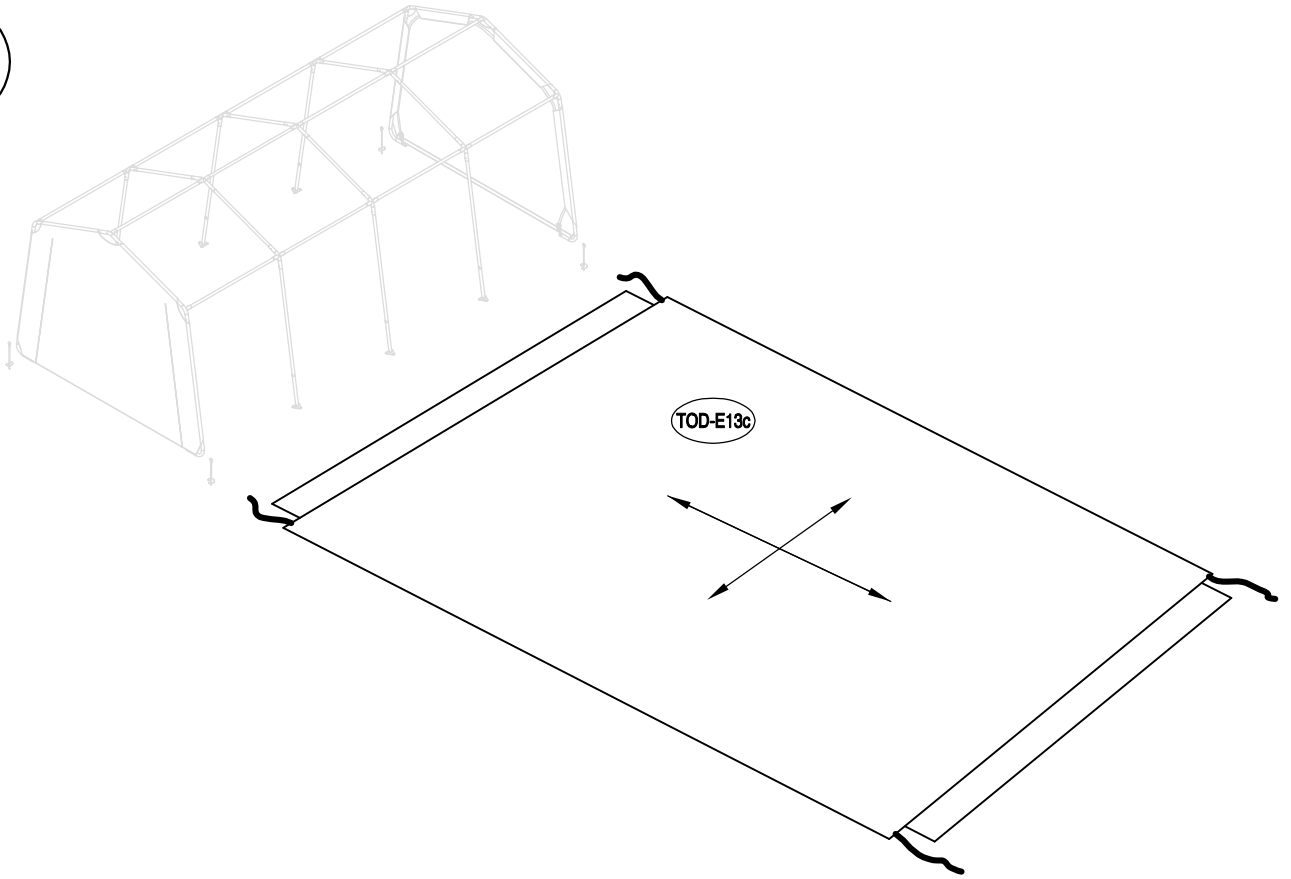

Υφασμάτινη Αποθήκη/ Γκαράζ Κήπου Tod E

Εγχειρίδιο Χρήστη/
Οδηγίες Συναρμολόγησης

**Απαιτούνται 2 άτομα και περίπου 2,5 - 3 ώρες για την
συναρμολόγηση**

Διαστάσεις:

TOD-A1		Ø34x665mm	x4	1/1
TOD-B2a		Ø34x465mm	x6	1/1
TOD-B2			x6	1/1
TOD-C3		Ø34x1510mm	x10	1/1
TOD-A3		Ø38x320mm	x4	1/1
TOD-B4		Ø38x320mm	x6	1/1
TOD-A4		Ø38x385mm	x2	1/1
TOD-B5		Ø38x385mm	x3	1/1
TOD-C8		Ø34x1120mm	x10	1/1
TOD-B9		Ø28x1485mm	x8	1/1
TOD-B12		Ø34x1475mm	x12	1/1
TOD-B10			x12	1/1
TOD-A7			x8	1/1
TOD-C13a			x1	1/1
TOD-C13b			x1	1/1
TOD-E13c			x1	1/1
TOD-A10			x8	1/1
TOD-A11a			x4	1/1
TOD-A11b			x4	1/1
TOD-E40		M6x45	x54	1/1
TOD-E41		M6x40	x32	1/1

7

8

x4

9

10

11

12

x4