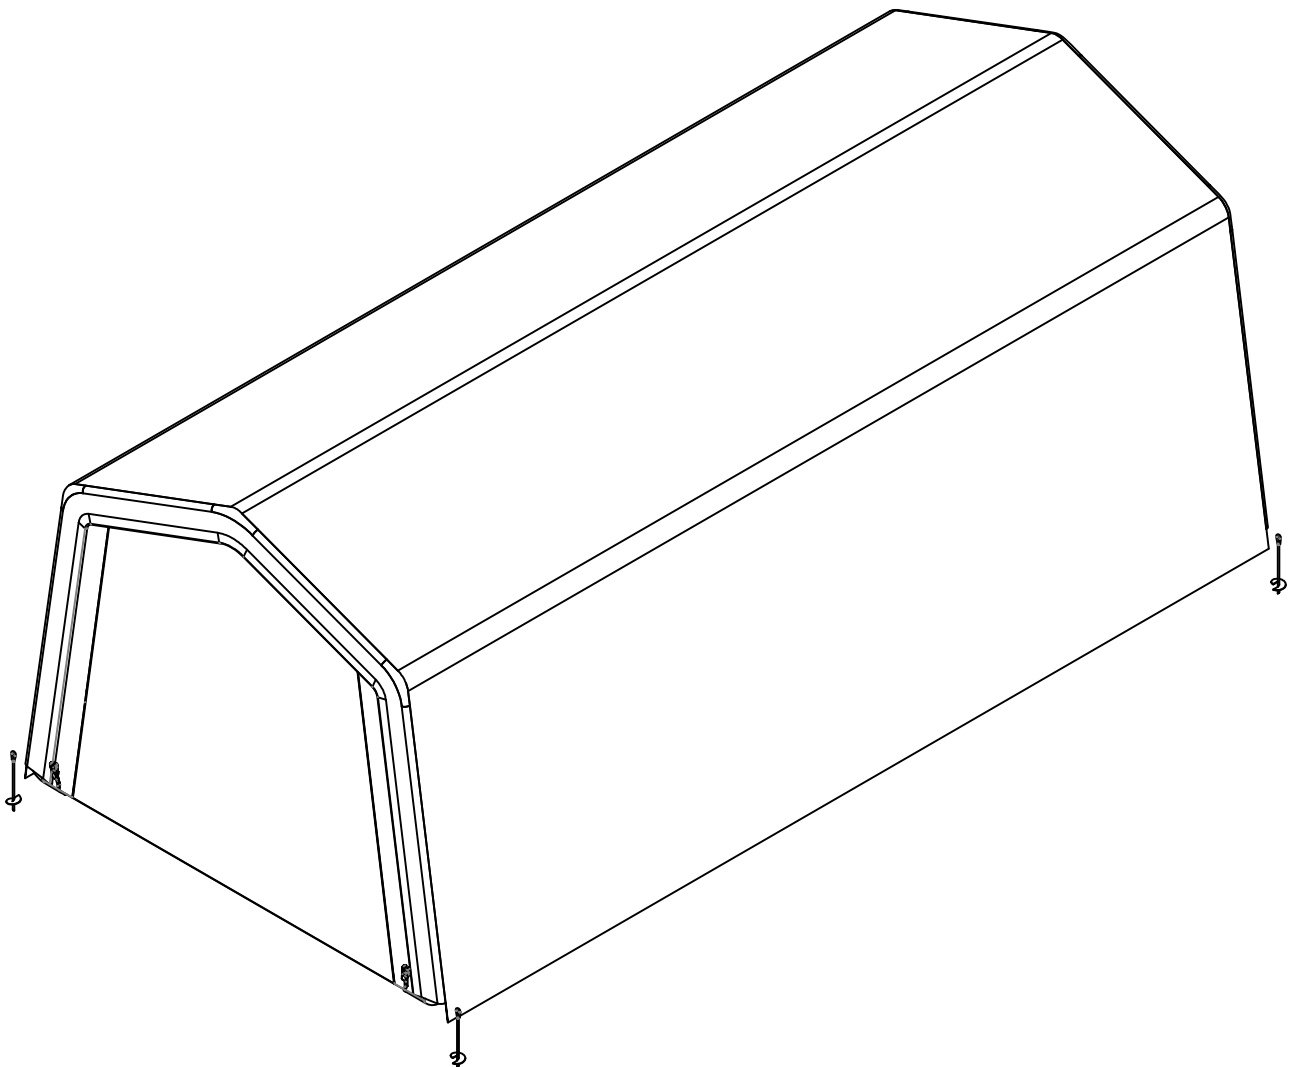

Υφασμάτινη Αποθήκη/ Γκαράζ Κήπου Tod E

Εγχειρίδιο Χρήστη/
Οδηγίες Συναρμολόγησης

**Απαιτούνται 2 άτομα και περίπου 2,5 - 3 ώρες για την
συναρμολόγηση**

Διαστάσεις:

TOD-A1		Ø34x665mm	x4	1/1
TOD-B2a		Ø34x465mm	x6	1/1
TOD-B2			x6	1/1
TOD-C3		Ø34x1510mm	x10	1/1
TOD-A3		Ø38x320mm	x4	1/1
TOD-B4		Ø38x320mm	x6	1/1
TOD-A4		Ø38x385mm	x2	1/1
TOD-B5		Ø38x385mm	x3	1/1
TOD-C8		Ø34x1120mm	x10	1/1
TOD-B9		Ø28x1485mm	x8	1/1
TOD-B12		Ø34x1475mm	x12	1/1
TOD-B10			x12	1/1
TOD-A7			x8	1/1
TOD-C13a			x1	1/1
TOD-C13b			x1	1/1
TOD-E13c			x1	1/1
TOD-A10			x8	1/1
TOD-A11a			x4	1/1
TOD-A11b			x4	1/1
TOD-E40		M6x45	x54	1/1
TOD-E41		M6x40	x32	1/1

1

2

3

TOD-E40 18

4

$$X=Y \pm 5\text{cm}$$

5

6

7

8

x4

9

10

11

12

x4