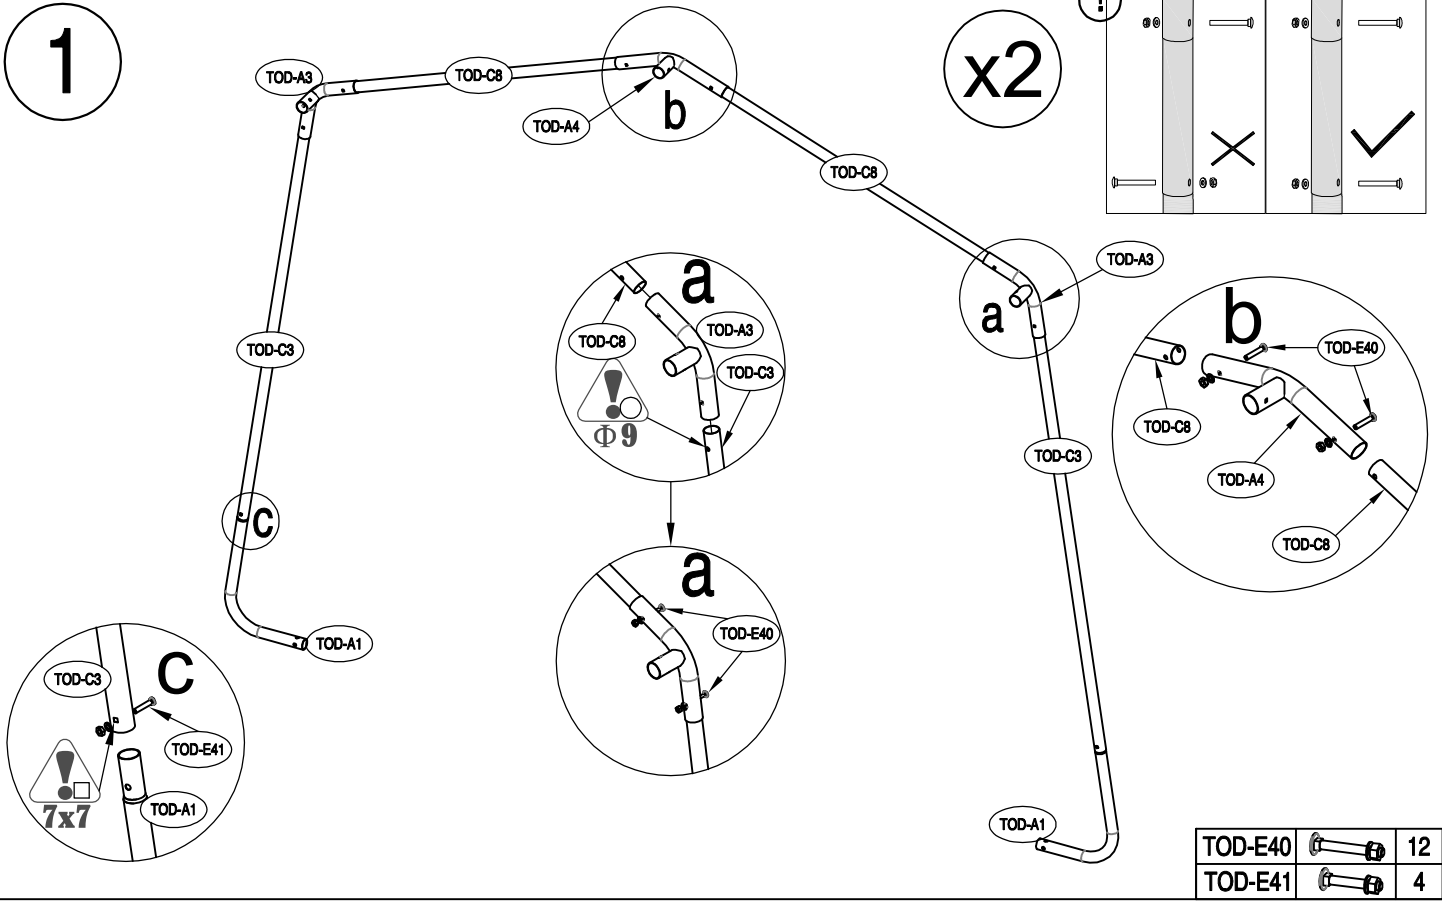

Υφασμάτινη Αποθήκη/ Γκαράζ Κήπου Tod E

Εγχειρίδιο Χρήστη/
Οδηγίες Συναρμολόγησης

**Απαιτούνται 2 άτομα και περίπου 2,5 - 3 ώρες για την
συναρμολόγηση**

Διαστάσεις:

TOD-A1		Ø34x665mm	x4	1/1
TOD-B2a		Ø34x465mm	x6	1/1
TOD-B2			x6	1/1
TOD-C3		Ø34x1510mm	x10	1/1
TOD-A3		Ø38x320mm	x4	1/1
TOD-B4		Ø38x320mm	x6	1/1
TOD-A4		Ø38x385mm	x2	1/1
TOD-B5		Ø38x385mm	x3	1/1
TOD-C8		Ø34x1120mm	x10	1/1
TOD-B9		Ø28x1485mm	x8	1/1
TOD-B12		Ø34x1475mm	x12	1/1
TOD-B10			x12	1/1
TOD-A7			x8	1/1
TOD-C13a			x1	1/1
TOD-C13b			x1	1/1
TOD-E13c			x1	1/1
TOD-A10			x8	1/1
TOD-A11a			x4	1/1
TOD-A11b			x4	1/1
TOD-E40		M6x45	x54	1/1
TOD-E41		M6x40	x32	1/1

1

2

3

TOD-E40 18

4

$$X=Y \pm 5\text{cm}$$

5

6

7

8

x4

9

10

11

12

x4

13

14

15