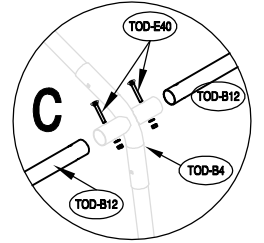

Υφασμάτινη Αποθήκη/ Γκαράζ Κήπου Tod E

Εγχειρίδιο Χρήστη/
Οδηγίες Συναρμολόγησης

**Απαιτούνται 2 άτομα και περίπου 2,5 - 3 ώρες για την
συναρμολόγηση**

Διαστάσεις:

TOD-A1		Ø34x665mm	x4	1/1
TOD-B2a		Ø34x465mm	x6	1/1
TOD-B2			x6	1/1
TOD-C3		Ø34x1510mm	x10	1/1
TOD-A3		Ø38x320mm	x4	1/1
TOD-B4		Ø38x320mm	x6	1/1
TOD-A4		Ø38x385mm	x2	1/1
TOD-B5		Ø38x385mm	x3	1/1
TOD-C8		Ø34x1120mm	x10	1/1
TOD-B9		Ø28x1485mm	x8	1/1
TOD-B12		Ø34x1475mm	x12	1/1
TOD-B10			x12	1/1
TOD-A7			x8	1/1
TOD-C13a			x1	1/1
TOD-C13b			x1	1/1
TOD-E13c			x1	1/1
TOD-A10			x8	1/1
TOD-A11a			x4	1/1
TOD-A11b			x4	1/1
TOD-E40		M6x45	x54	1/1
TOD-E41		M6x40	x32	1/1

1

2

3

TOD-E40 18

4

$$X=Y \pm 5\text{cm}$$

5

6

7

8

x4

9

10

11

12

x4