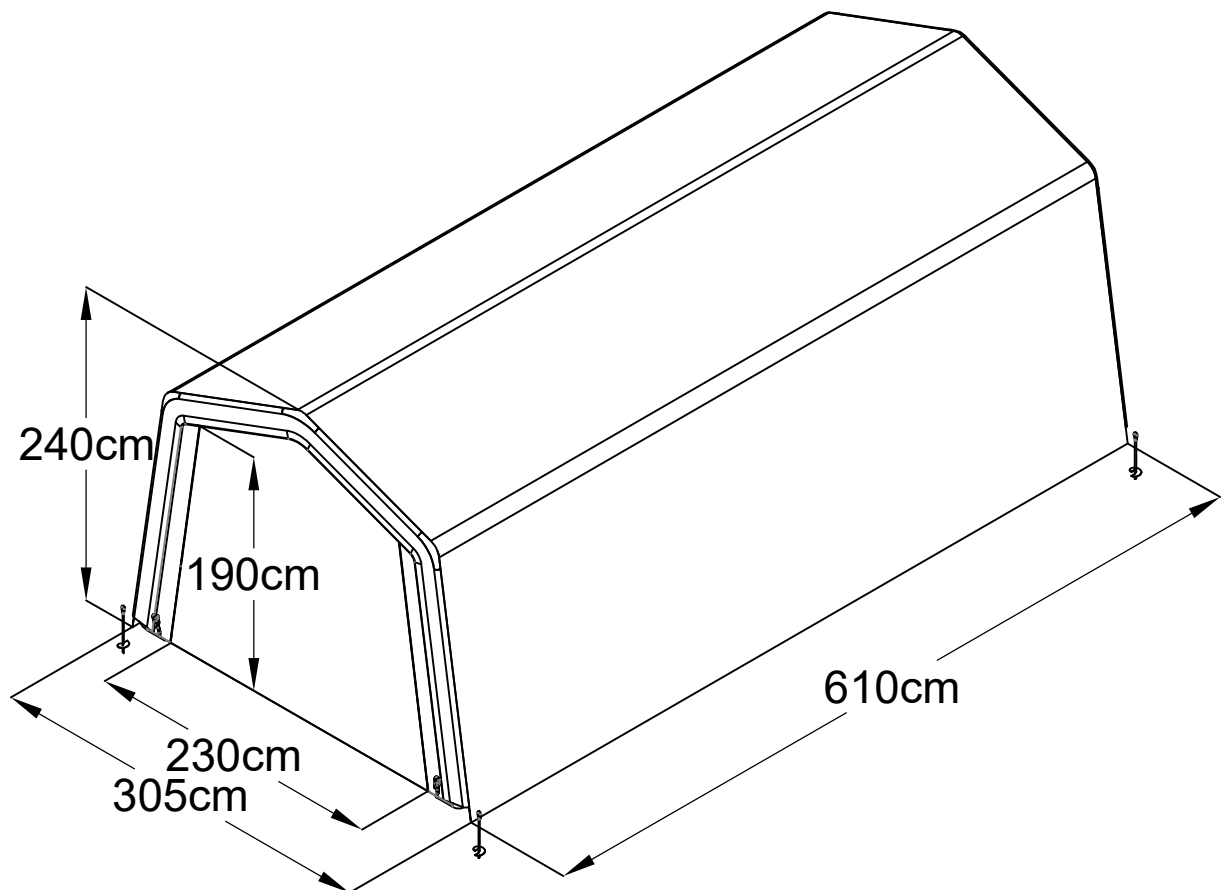

Υφασμάτινη Αποθήκη/ Γκαράζ Κήπου Tod E

Εγχειρίδιο Χρήστη/
Οδηγίες Συναρμολόγησης

**Απαιτούνται 2 άτομα και περίπου 2,5 - 3 ώρες για την
συναρμολόγηση**

Διαστάσεις:

TOD-A1		Ø34x665mm	x4	1/1
TOD-B2a		Ø34x465mm	x6	1/1
TOD-B2			x6	1/1
TOD-C3		Ø34x1510mm	x10	1/1
TOD-A3		Ø38x320mm	x4	1/1
TOD-B4		Ø38x320mm	x6	1/1
TOD-A4		Ø38x385mm	x2	1/1
TOD-B5		Ø38x385mm	x3	1/1
TOD-C8		Ø34x1120mm	x10	1/1
TOD-B9		Ø28x1485mm	x8	1/1
TOD-B12		Ø34x1475mm	x12	1/1
TOD-B10			x12	1/1
TOD-A7			x8	1/1
TOD-C13a			x1	1/1
TOD-C13b			x1	1/1
TOD-E13c			x1	1/1
TOD-A10			x8	1/1
TOD-A11a			x4	1/1
TOD-A11b			x4	1/1
TOD-E40		M6x45	x54	1/1
TOD-E41		M6x40	x32	1/1

1

2

3

TOD-E40 18

4

$$X=Y \pm 5\text{cm}$$

5

6

7

8

x4

9

10

11

12

x4