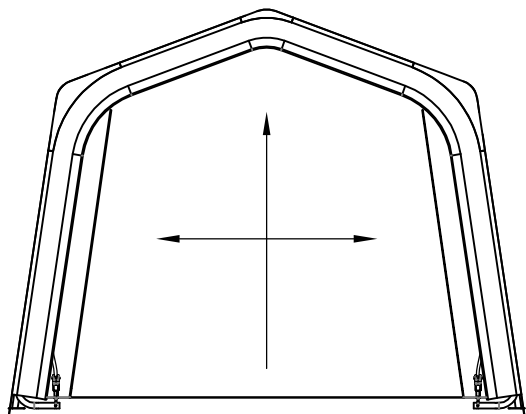

Υφασμάτινη Αποθήκη/ Γκαράζ Κήπου Tod E

Εγχειρίδιο Χρήστη/
Οδηγίες Συναρμολόγησης

**Απαιτούνται 2 άτομα και περίπου 2,5 - 3 ώρες για την
συναρμολόγηση**

Διαστάσεις:

TOD-A1		Ø34x665mm	x4	1/1
TOD-B2a		Ø34x465mm	x6	1/1
TOD-B2			x6	1/1
TOD-C3		Ø34x1510mm	x10	1/1
TOD-A3		Ø38x320mm	x4	1/1
TOD-B4		Ø38x320mm	x6	1/1
TOD-A4		Ø38x385mm	x2	1/1
TOD-B5		Ø38x385mm	x3	1/1
TOD-C8		Ø34x1120mm	x10	1/1
TOD-B9		Ø28x1485mm	x8	1/1
TOD-B12		Ø34x1475mm	x12	1/1
TOD-B10			x12	1/1
TOD-A7			x8	1/1
TOD-C13a			x1	1/1
TOD-C13b			x1	1/1
TOD-E13c			x1	1/1
TOD-A10			x8	1/1
TOD-A11a			x4	1/1
TOD-A11b			x4	1/1
TOD-E40		M6x45	x54	1/1
TOD-E41		M6x40	x32	1/1

7

8

x4

9

10

11

12

x4