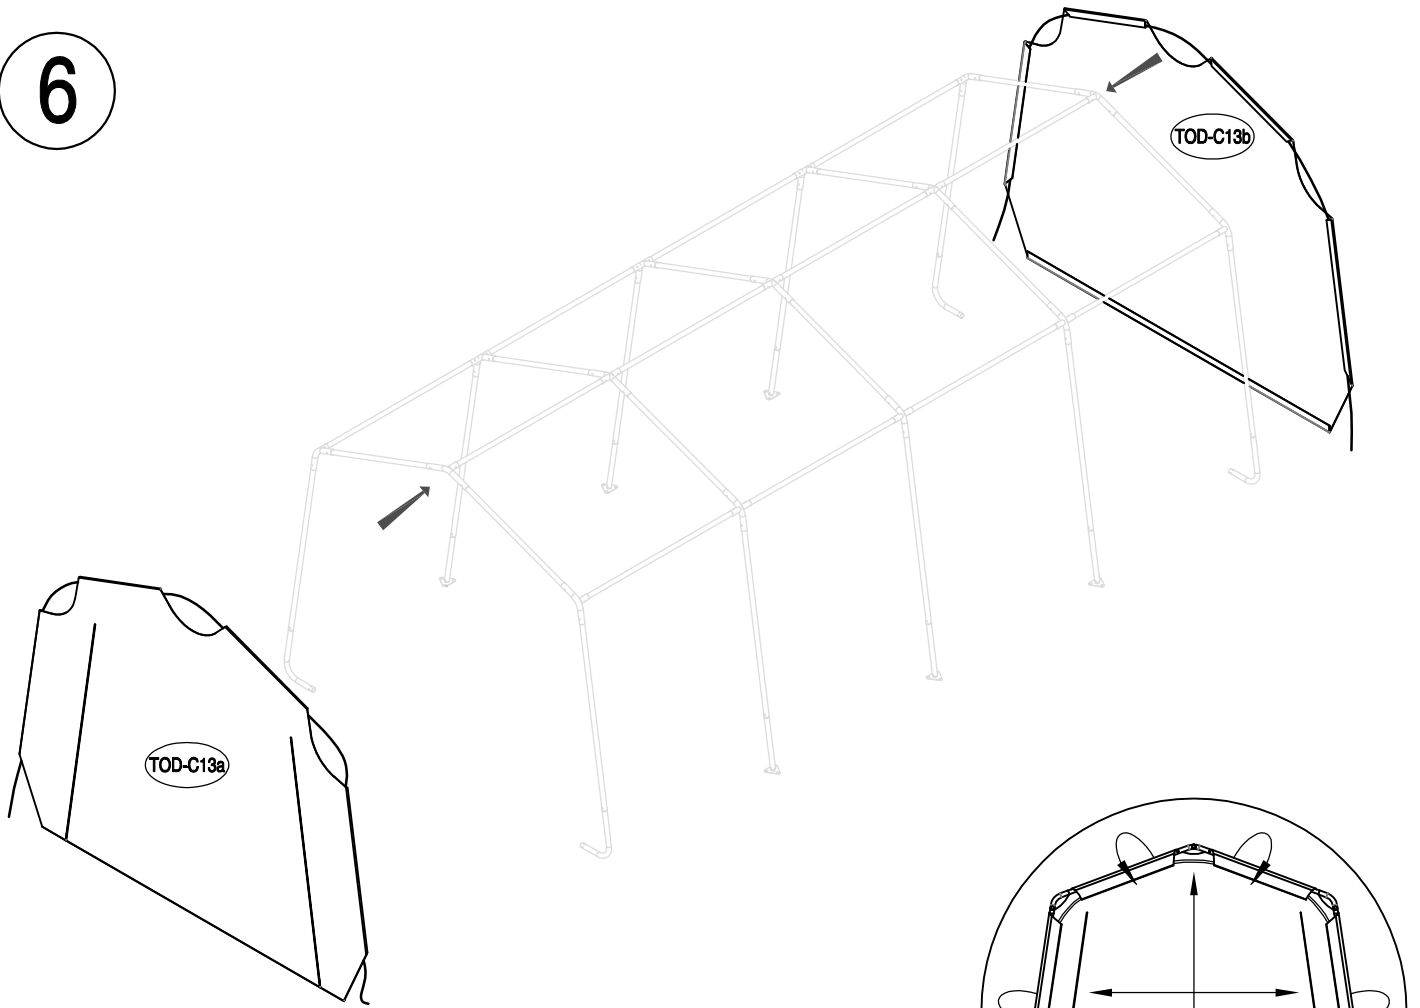

Υφασμάτινη Αποθήκη/ Γκαράζ Κήπου Tod E

Εγχειρίδιο Χρήστη/
Οδηγίες Συναρμολόγησης

**Απαιτούνται 2 άτομα και περίπου 2,5 - 3 ώρες για την
συναρμολόγηση**

Διαστάσεις:

TOD-A1		Ø34x665mm	x4	1/1
TOD-B2a		Ø34x465mm	x6	1/1
TOD-B2			x6	1/1
TOD-C3		Ø34x1510mm	x10	1/1
TOD-A3		Ø38x320mm	x4	1/1
TOD-B4		Ø38x320mm	x6	1/1
TOD-A4		Ø38x385mm	x2	1/1
TOD-B5		Ø38x385mm	x3	1/1
TOD-C8		Ø34x1120mm	x10	1/1
TOD-B9		Ø28x1485mm	x8	1/1
TOD-B12		Ø34x1475mm	x12	1/1
TOD-B10			x12	1/1
TOD-A7			x8	1/1
TOD-C13a			x1	1/1
TOD-C13b			x1	1/1
TOD-E13c			x1	1/1
TOD-A10			x8	1/1
TOD-A11a			x4	1/1
TOD-A11b			x4	1/1
TOD-E40		M6x45	x54	1/1
TOD-E41		M6x40	x32	1/1

1

2

3

TOD-E40 18

4

$$X=Y \pm 5\text{cm}$$

5

6

7

8

x4

9

10

11

12

x4