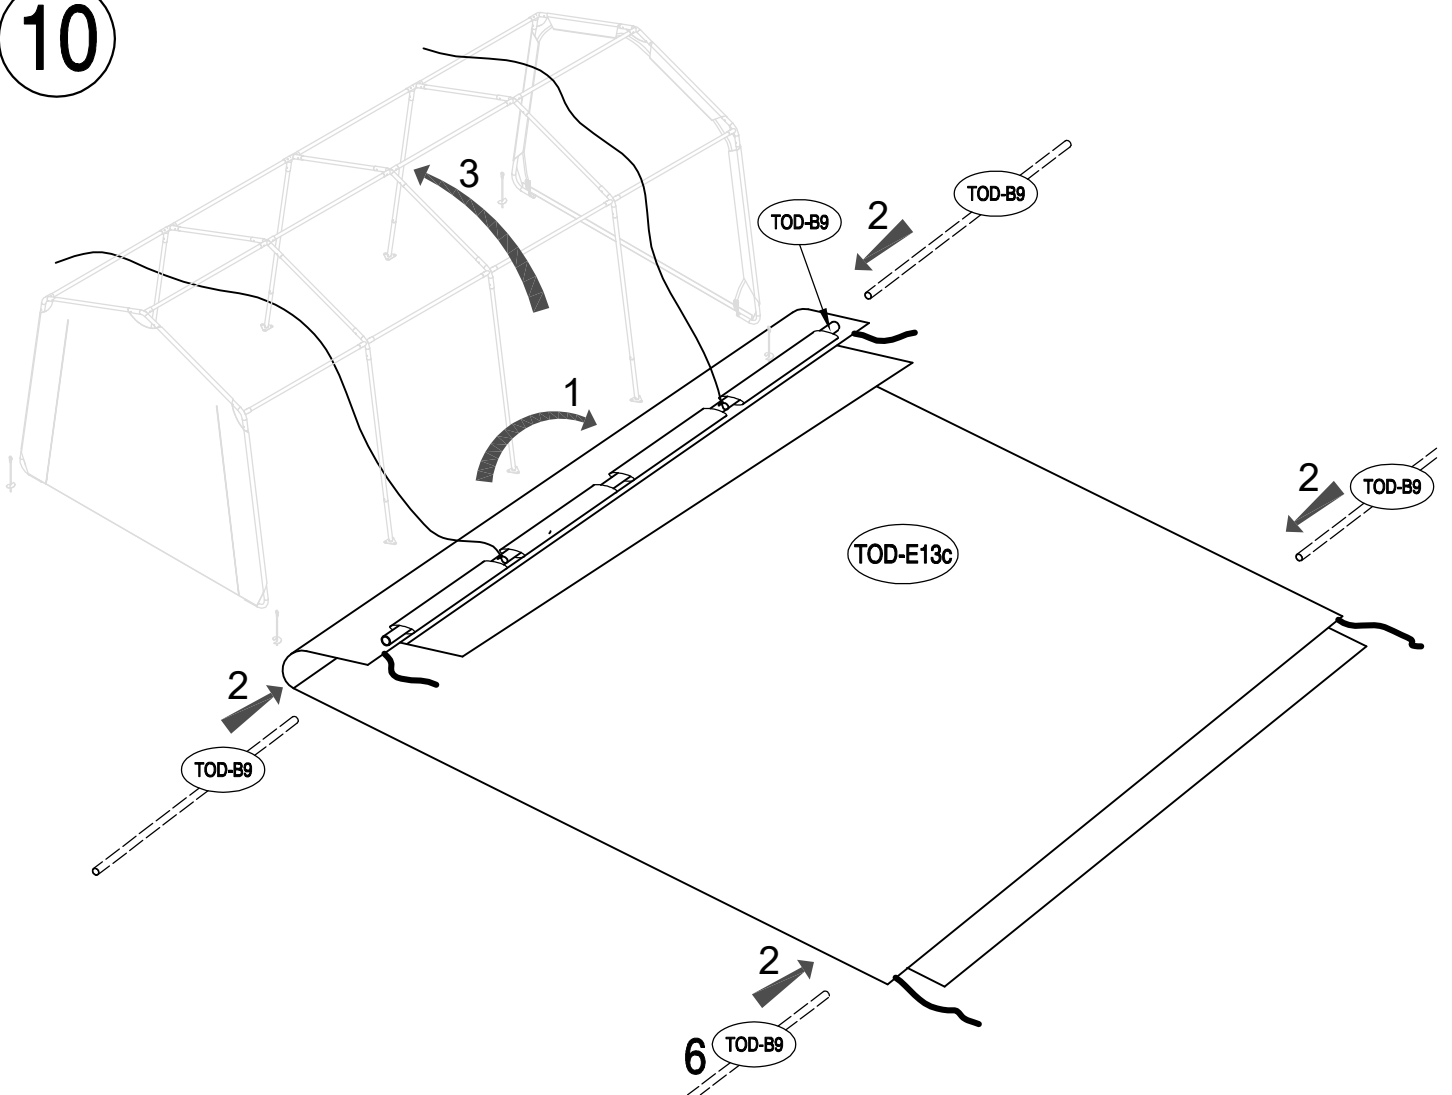

Υφασμάτινη Αποθήκη/ Γκαράζ Κήπου Tod E

Εγχειρίδιο Χρήστη/
Οδηγίες Συναρμολόγησης

**Απαιτούνται 2 άτομα και περίπου 2,5 - 3 ώρες για την
συναρμολόγηση**

Διαστάσεις:

TOD-A1		Ø34x665mm	x4	1/1
TOD-B2a		Ø34x465mm	x6	1/1
TOD-B2			x6	1/1
TOD-C3		Ø34x1510mm	x10	1/1
TOD-A3		Ø38x320mm	x4	1/1
TOD-B4		Ø38x320mm	x6	1/1
TOD-A4		Ø38x385mm	x2	1/1
TOD-B5		Ø38x385mm	x3	1/1
TOD-C8		Ø34x1120mm	x10	1/1
TOD-B9		Ø28x1485mm	x8	1/1
TOD-B12		Ø34x1475mm	x12	1/1
TOD-B10			x12	1/1
TOD-A7			x8	1/1
TOD-C13a			x1	1/1
TOD-C13b			x1	1/1
TOD-E13c			x1	1/1
TOD-A10			x8	1/1
TOD-A11a			x4	1/1
TOD-A11b			x4	1/1
TOD-E40		M6x45	x54	1/1
TOD-E41		M6x40	x32	1/1

7

8

x4

9

10

11

12

x4