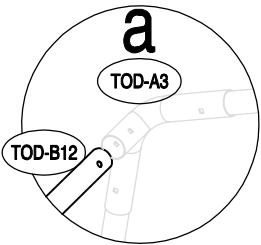

Υφασμάτινη Αποθήκη/ Γκαράζ Κήπου Tod E

Εγχειρίδιο Χρήστη/
Οδηγίες Συναρμολόγησης

**Απαιτούνται 2 άτομα και περίπου 2,5 - 3 ώρες για την
συναρμολόγηση**

Διαστάσεις:

TOD-A1		Ø34x665mm	x4	1/1
TOD-B2a		Ø34x465mm	x6	1/1
TOD-B2			x6	1/1
TOD-C3		Ø34x1510mm	x10	1/1
TOD-A3		Ø38x320mm	x4	1/1
TOD-B4		Ø38x320mm	x6	1/1
TOD-A4		Ø38x385mm	x2	1/1
TOD-B5		Ø38x385mm	x3	1/1
TOD-C8		Ø34x1120mm	x10	1/1
TOD-B9		Ø28x1485mm	x8	1/1
TOD-B12		Ø34x1475mm	x12	1/1
TOD-B10			x12	1/1
TOD-A7			x8	1/1
TOD-C13a			x1	1/1
TOD-C13b			x1	1/1
TOD-E13c			x1	1/1
TOD-A10			x8	1/1
TOD-A11a			x4	1/1
TOD-A11b			x4	1/1
TOD-E40		M6x45	x54	1/1
TOD-E41		M6x40	x32	1/1

1

2

3

TOD-E40 18

4

$$X=Y \pm 5\text{cm}$$

5

6

7

8

x4

9

10

11

12

x4