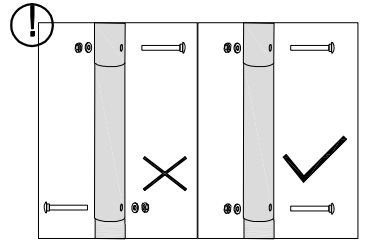

3

TOD-E40 18

4