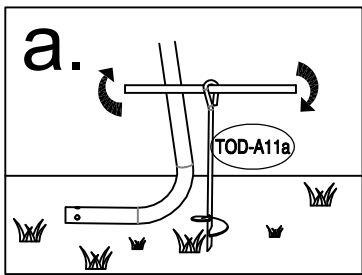

Υφασμάτινη Αποθήκη/ Γκαράζ Κήπου Tod E

Εγχειρίδιο Χρήστη/
Οδηγίες Συναρμολόγησης

**Απαιτούνται 2 άτομα και περίπου 2,5 - 3 ώρες για την
συναρμολόγηση**

Διαστάσεις:

TOD-A1		Ø34x665mm	x4	1/1
TOD-B2a		Ø34x465mm	x6	1/1
TOD-B2			x6	1/1
TOD-C3		Ø34x1510mm	x10	1/1
TOD-A3		Ø38x320mm	x4	1/1
TOD-B4		Ø38x320mm	x6	1/1
TOD-A4		Ø38x385mm	x2	1/1
TOD-B5		Ø38x385mm	x3	1/1
TOD-C8		Ø34x1120mm	x10	1/1
TOD-B9		Ø28x1485mm	x8	1/1
TOD-B12		Ø34x1475mm	x12	1/1
TOD-B10			x12	1/1
TOD-A7			x8	1/1
TOD-C13a			x1	1/1
TOD-C13b			x1	1/1
TOD-E13c			x1	1/1
TOD-A10			x8	1/1
TOD-A11a			x4	1/1
TOD-A11b			x4	1/1
TOD-E40		M6x45	x54	1/1
TOD-E41		M6x40	x32	1/1

1

2

3

TOD-E40 18

4

$$X=Y \pm 5\text{cm}$$

5

6

7

8

x4

9

10

11

12

x4