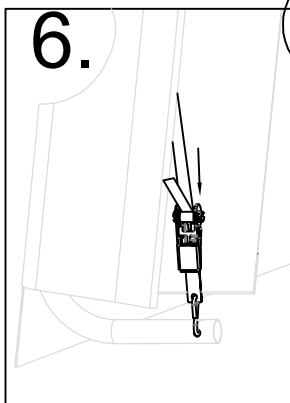

Υφασμάτινη Αποθήκη/ Γκαράζ Κήπου Tod E

Εγχειρίδιο Χρήστη/
Οδηγίες Συναρμολόγησης

**Απαιτούνται 2 άτομα και περίπου 2,5 - 3 ώρες για την
συναρμολόγηση**

Διαστάσεις:

TOD-A1		Ø34x665mm	x4	1/1
TOD-B2a		Ø34x465mm	x6	1/1
TOD-B2			x6	1/1
TOD-C3		Ø34x1510mm	x10	1/1
TOD-A3		Ø38x320mm	x4	1/1
TOD-B4		Ø38x320mm	x6	1/1
TOD-A4		Ø38x385mm	x2	1/1
TOD-B5		Ø38x385mm	x3	1/1
TOD-C8		Ø34x1120mm	x10	1/1
TOD-B9		Ø28x1485mm	x8	1/1
TOD-B12		Ø34x1475mm	x12	1/1
TOD-B10			x12	1/1
TOD-A7			x8	1/1
TOD-C13a			x1	1/1
TOD-C13b			x1	1/1
TOD-E13c			x1	1/1
TOD-A10			x8	1/1
TOD-A11a			x4	1/1
TOD-A11b			x4	1/1
TOD-E40		M6x45	x54	1/1
TOD-E41		M6x40	x32	1/1

7

8

x4

9

10

11

12

x4