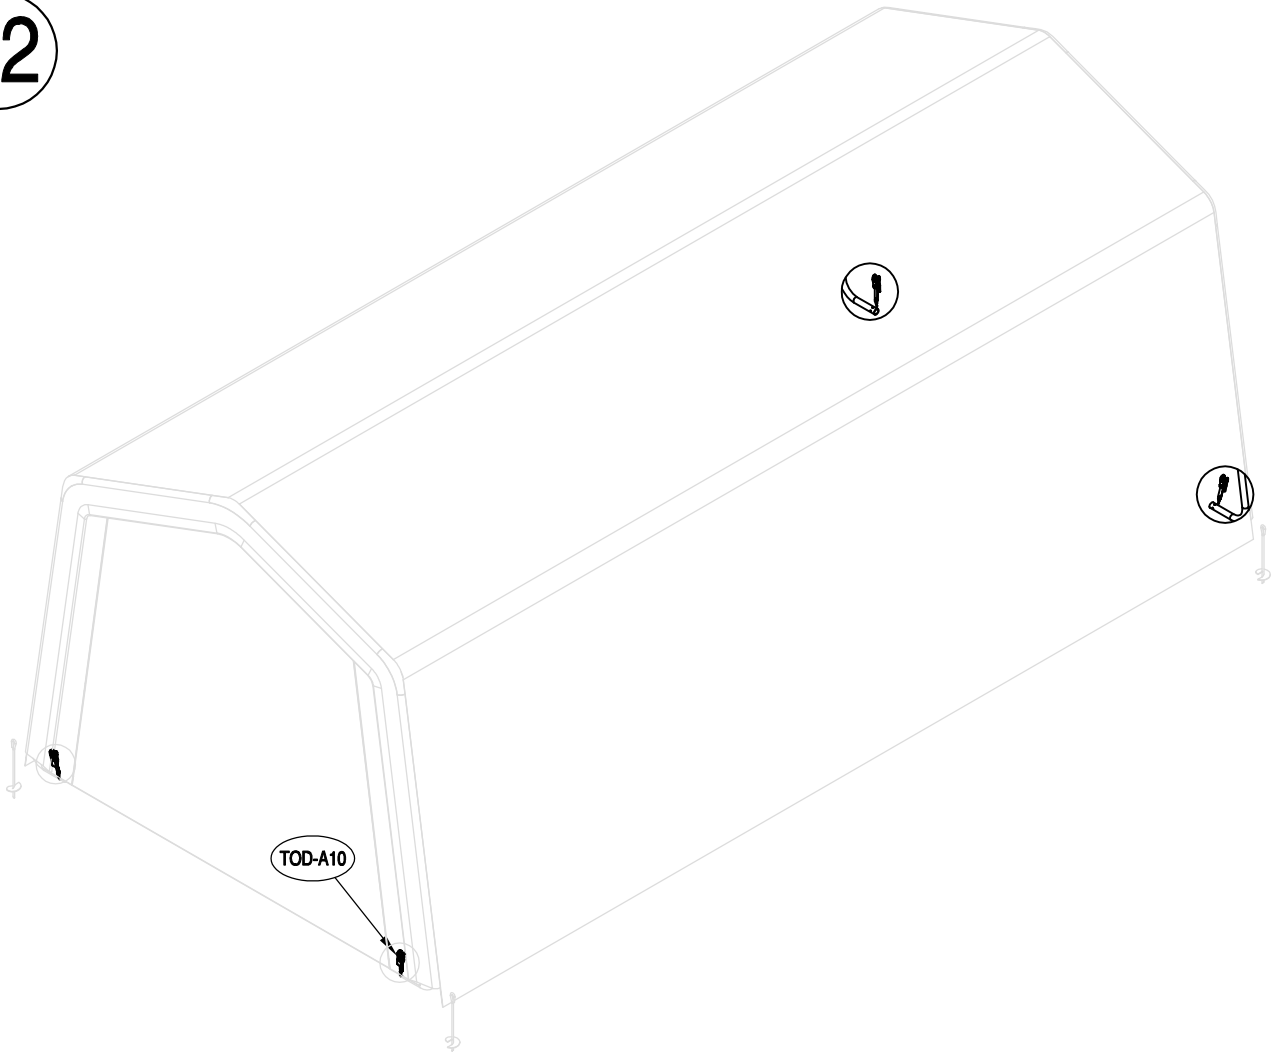

Υφασμάτινη Αποθήκη/ Γκαράζ Κήπου Tod E

Εγχειρίδιο Χρήστη/
Οδηγίες Συναρμολόγησης

**Απαιτούνται 2 άτομα και περίπου 2,5 - 3 ώρες για την
συναρμολόγηση**

Διαστάσεις:

TOD-A1		Ø34x665mm	x4	1/1
TOD-B2a		Ø34x465mm	x6	1/1
TOD-B2			x6	1/1
TOD-C3		Ø34x1510mm	x10	1/1
TOD-A3		Ø38x320mm	x4	1/1
TOD-B4		Ø38x320mm	x6	1/1
TOD-A4		Ø38x385mm	x2	1/1
TOD-B5		Ø38x385mm	x3	1/1
TOD-C8		Ø34x1120mm	x10	1/1
TOD-B9		Ø28x1485mm	x8	1/1
TOD-B12		Ø34x1475mm	x12	1/1
TOD-B10			x12	1/1
TOD-A7			x8	1/1
TOD-C13a			x1	1/1
TOD-C13b			x1	1/1
TOD-E13c			x1	1/1
TOD-A10			x8	1/1
TOD-A11a			x4	1/1
TOD-A11b			x4	1/1
TOD-E40		M6x45	x54	1/1
TOD-E41		M6x40	x32	1/1

7

8

x4

9

10

11

12

x4