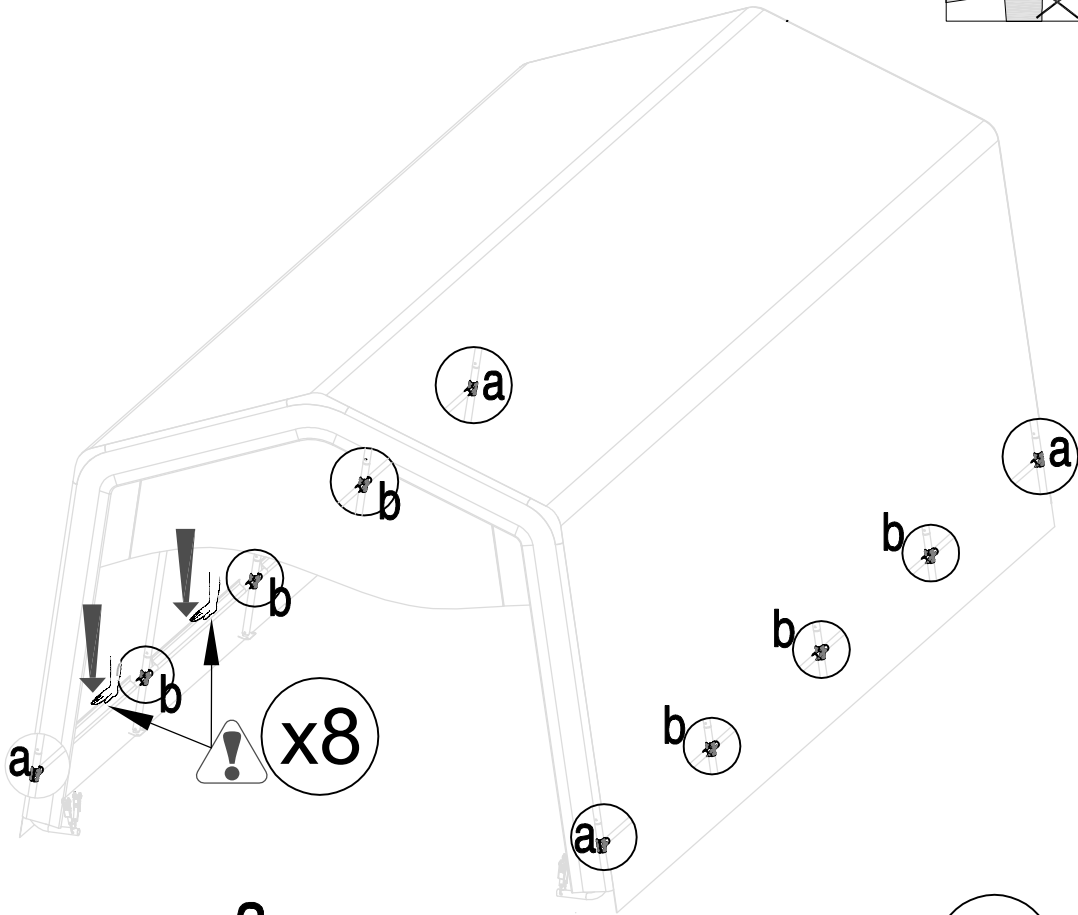

Υφασμάτινη Αποθήκη/ Γκαράζ Κήπου Tod E

Εγχειρίδιο Χρήστη/
Οδηγίες Συναρμολόγησης

**Απαιτούνται 2 άτομα και περίπου 2,5 - 3 ώρες για την
συναρμολόγηση**

Διαστάσεις:

TOD-A1		Ø34x665mm	x4	1/1
TOD-B2a		Ø34x465mm	x6	1/1
TOD-B2			x6	1/1
TOD-C3		Ø34x1510mm	x10	1/1
TOD-A3		Ø38x320mm	x4	1/1
TOD-B4		Ø38x320mm	x6	1/1
TOD-A4		Ø38x385mm	x2	1/1
TOD-B5		Ø38x385mm	x3	1/1
TOD-C8		Ø34x1120mm	x10	1/1
TOD-B9		Ø28x1485mm	x8	1/1
TOD-B12		Ø34x1475mm	x12	1/1
TOD-B10			x12	1/1
TOD-A7			x8	1/1
TOD-C13a			x1	1/1
TOD-C13b			x1	1/1
TOD-E13c			x1	1/1
TOD-A10			x8	1/1
TOD-A11a			x4	1/1
TOD-A11b			x4	1/1
TOD-E40		M6x45	x54	1/1
TOD-E41		M6x40	x32	1/1

7

8

x4

9

10

11

12

x4

13

14

15