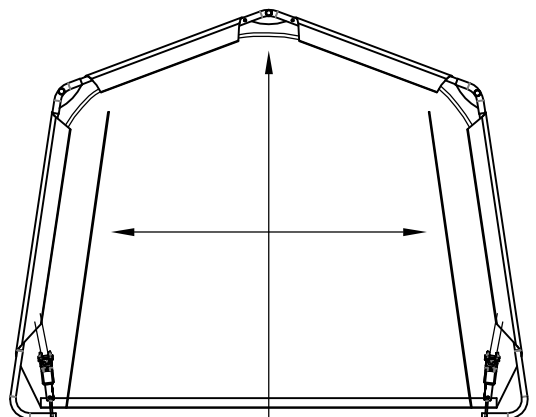

Υφασμάτινη Αποθήκη/ Γκαράζ Κήπου Tod E

Εγχειρίδιο Χρήστη/
Οδηγίες Συναρμολόγησης

**Απαιτούνται 2 άτομα και περίπου 2,5 - 3 ώρες για την
συναρμολόγηση**

Διαστάσεις:

TOD-A1		Ø34x665mm	x4	1/1
TOD-B2a		Ø34x465mm	x6	1/1
TOD-B2			x6	1/1
TOD-C3		Ø34x1510mm	x10	1/1
TOD-A3		Ø38x320mm	x4	1/1
TOD-B4		Ø38x320mm	x6	1/1
TOD-A4		Ø38x385mm	x2	1/1
TOD-B5		Ø38x385mm	x3	1/1
TOD-C8		Ø34x1120mm	x10	1/1
TOD-B9		Ø28x1485mm	x8	1/1
TOD-B12		Ø34x1475mm	x12	1/1
TOD-B10			x12	1/1
TOD-A7			x8	1/1
TOD-C13a			x1	1/1
TOD-C13b			x1	1/1
TOD-E13c			x1	1/1
TOD-A10			x8	1/1
TOD-A11a			x4	1/1
TOD-A11b			x4	1/1
TOD-E40		M6x45	x54	1/1
TOD-E41		M6x40	x32	1/1

1

2

3

TOD-E40 18

4

$$X=Y \pm 5\text{cm}$$

5

6

7

8

x4

9

10

11

12

x4