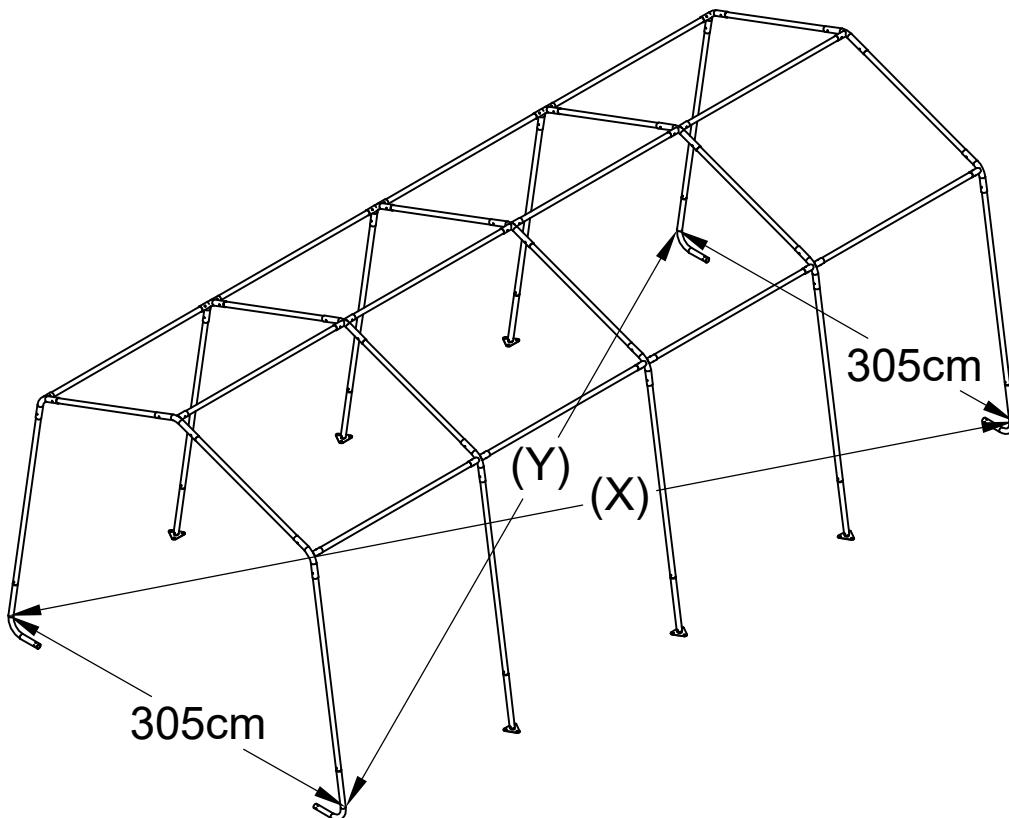

Υφασμάτινη Αποθήκη/ Γκαράζ Κήπου Tod E

Εγχειρίδιο Χρήστη/
Οδηγίες Συναρμολόγησης

**Απαιτούνται 2 άτομα και περίπου 2,5 - 3 ώρες για την
συναρμολόγηση**

Διαστάσεις:

TOD-A1		Ø34x665mm	x4	1/1
TOD-B2a		Ø34x465mm	x6	1/1
TOD-B2			x6	1/1
TOD-C3		Ø34x1510mm	x10	1/1
TOD-A3		Ø38x320mm	x4	1/1
TOD-B4		Ø38x320mm	x6	1/1
TOD-A4		Ø38x385mm	x2	1/1
TOD-B5		Ø38x385mm	x3	1/1
TOD-C8		Ø34x1120mm	x10	1/1
TOD-B9		Ø28x1485mm	x8	1/1
TOD-B12		Ø34x1475mm	x12	1/1
TOD-B10			x12	1/1
TOD-A7			x8	1/1
TOD-C13a			x1	1/1
TOD-C13b			x1	1/1
TOD-E13c			x1	1/1
TOD-A10			x8	1/1
TOD-A11a			x4	1/1
TOD-A11b			x4	1/1
TOD-E40		M6x45	x54	1/1
TOD-E41		M6x40	x32	1/1

1

2

3

TOD-E40 18

4

$$X=Y \pm 5\text{cm}$$

5

6

7

8

x4

9

10

11

12

x4