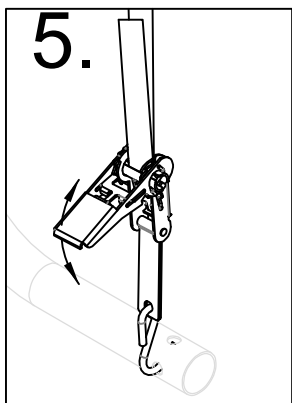

Υφασμάτινη Αποθήκη/ Γκαράζ Κήπου Tod E

Εγχειρίδιο Χρήστη/
Οδηγίες Συναρμολόγησης

**Απαιτούνται 2 άτομα και περίπου 2,5 - 3 ώρες για την
συναρμολόγηση**

Διαστάσεις:

TOD-A1		Ø34x665mm	x4	1/1
TOD-B2a		Ø34x465mm	x6	1/1
TOD-B2			x6	1/1
TOD-C3		Ø34x1510mm	x10	1/1
TOD-A3		Ø38x320mm	x4	1/1
TOD-B4		Ø38x320mm	x6	1/1
TOD-A4		Ø38x385mm	x2	1/1
TOD-B5		Ø38x385mm	x3	1/1
TOD-C8		Ø34x1120mm	x10	1/1
TOD-B9		Ø28x1485mm	x8	1/1
TOD-B12		Ø34x1475mm	x12	1/1
TOD-B10			x12	1/1
TOD-A7			x8	1/1
TOD-C13a			x1	1/1
TOD-C13b			x1	1/1
TOD-E13c			x1	1/1
TOD-A10			x8	1/1
TOD-A11a			x4	1/1
TOD-A11b			x4	1/1
TOD-E40		M6x45	x54	1/1
TOD-E41		M6x40	x32	1/1

7

8

x4

9

10

11

12

x4