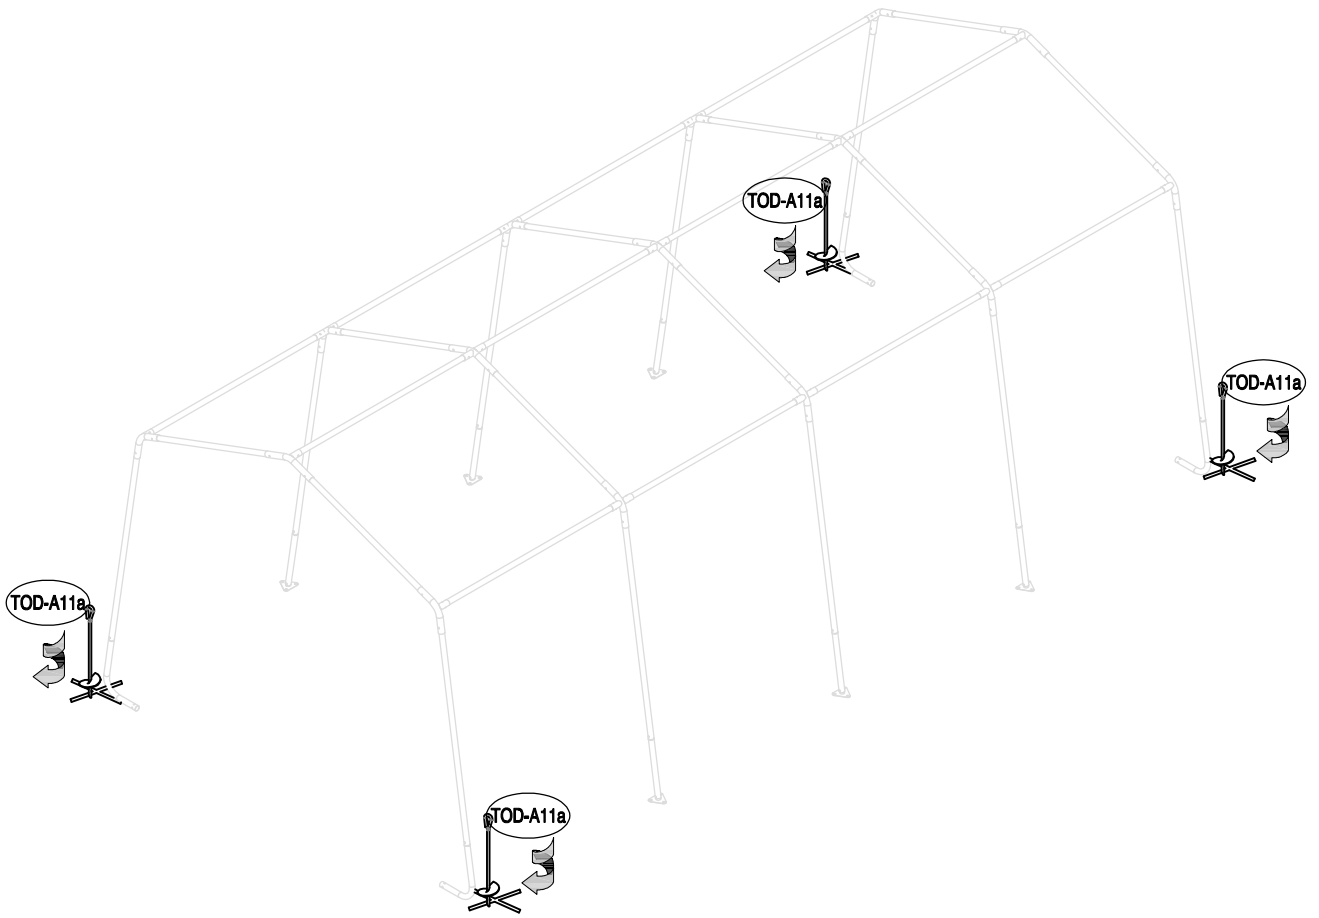

Υφασμάτινη Αποθήκη/ Γκαράζ Κήπου Tod E

Εγχειρίδιο Χρήστη/
Οδηγίες Συναρμολόγησης

**Απαιτούνται 2 άτομα και περίπου 2,5 - 3 ώρες για την
συναρμολόγηση**

Διαστάσεις:

TOD-A1		Ø34x665mm	x4	1/1
TOD-B2a		Ø34x465mm	x6	1/1
TOD-B2			x6	1/1
TOD-C3		Ø34x1510mm	x10	1/1
TOD-A3		Ø38x320mm	x4	1/1
TOD-B4		Ø38x320mm	x6	1/1
TOD-A4		Ø38x385mm	x2	1/1
TOD-B5		Ø38x385mm	x3	1/1
TOD-C8		Ø34x1120mm	x10	1/1
TOD-B9		Ø28x1485mm	x8	1/1
TOD-B12		Ø34x1475mm	x12	1/1
TOD-B10			x12	1/1
TOD-A7			x8	1/1
TOD-C13a			x1	1/1
TOD-C13b			x1	1/1
TOD-E13c			x1	1/1
TOD-A10			x8	1/1
TOD-A11a			x4	1/1
TOD-A11b			x4	1/1
TOD-E40		M6x45	x54	1/1
TOD-E41		M6x40	x32	1/1

1

2

3

TOD-E40 18

4

$$X=Y \pm 5\text{cm}$$

5

6

7

8

x4

9

10

11

12

x4