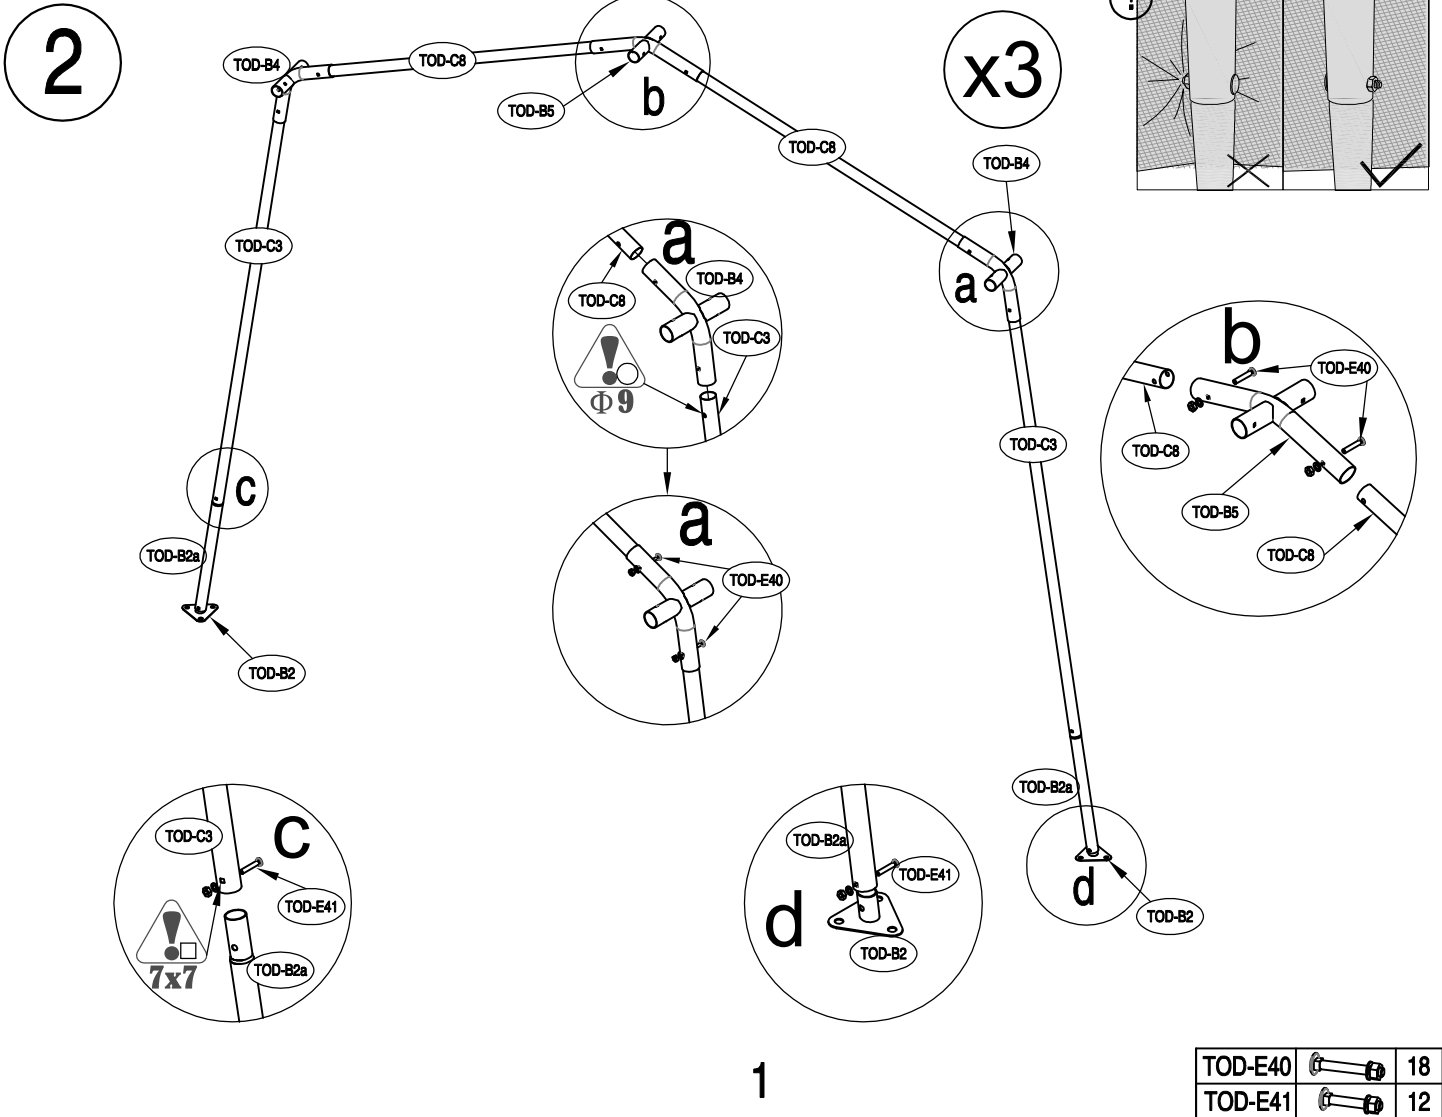

Υφασμάτινη Αποθήκη/ Γκαράζ Κήπου Tod E

Εγχειρίδιο Χρήστη/
Οδηγίες Συναρμολόγησης

**Απαιτούνται 2 άτομα και περίπου 2,5 - 3 ώρες για την
συναρμολόγηση**

Διαστάσεις:

TOD-A1		Ø34x665mm	x4	1/1
TOD-B2a		Ø34x465mm	x6	1/1
TOD-B2			x6	1/1
TOD-C3		Ø34x1510mm	x10	1/1
TOD-A3		Ø38x320mm	x4	1/1
TOD-B4		Ø38x320mm	x6	1/1
TOD-A4		Ø38x385mm	x2	1/1
TOD-B5		Ø38x385mm	x3	1/1
TOD-C8		Ø34x1120mm	x10	1/1
TOD-B9		Ø28x1485mm	x8	1/1
TOD-B12		Ø34x1475mm	x12	1/1
TOD-B10			x12	1/1
TOD-A7			x8	1/1
TOD-C13a			x1	1/1
TOD-C13b			x1	1/1
TOD-E13c			x1	1/1
TOD-A10			x8	1/1
TOD-A11a			x4	1/1
TOD-A11b			x4	1/1
TOD-E40		M6x45	x54	1/1
TOD-E41		M6x40	x32	1/1

1

2

3

TOD-E40 18

4

$$X=Y \pm 5\text{cm}$$

5

6

7

8

x4

9

10

11

12

x4

13

14

15