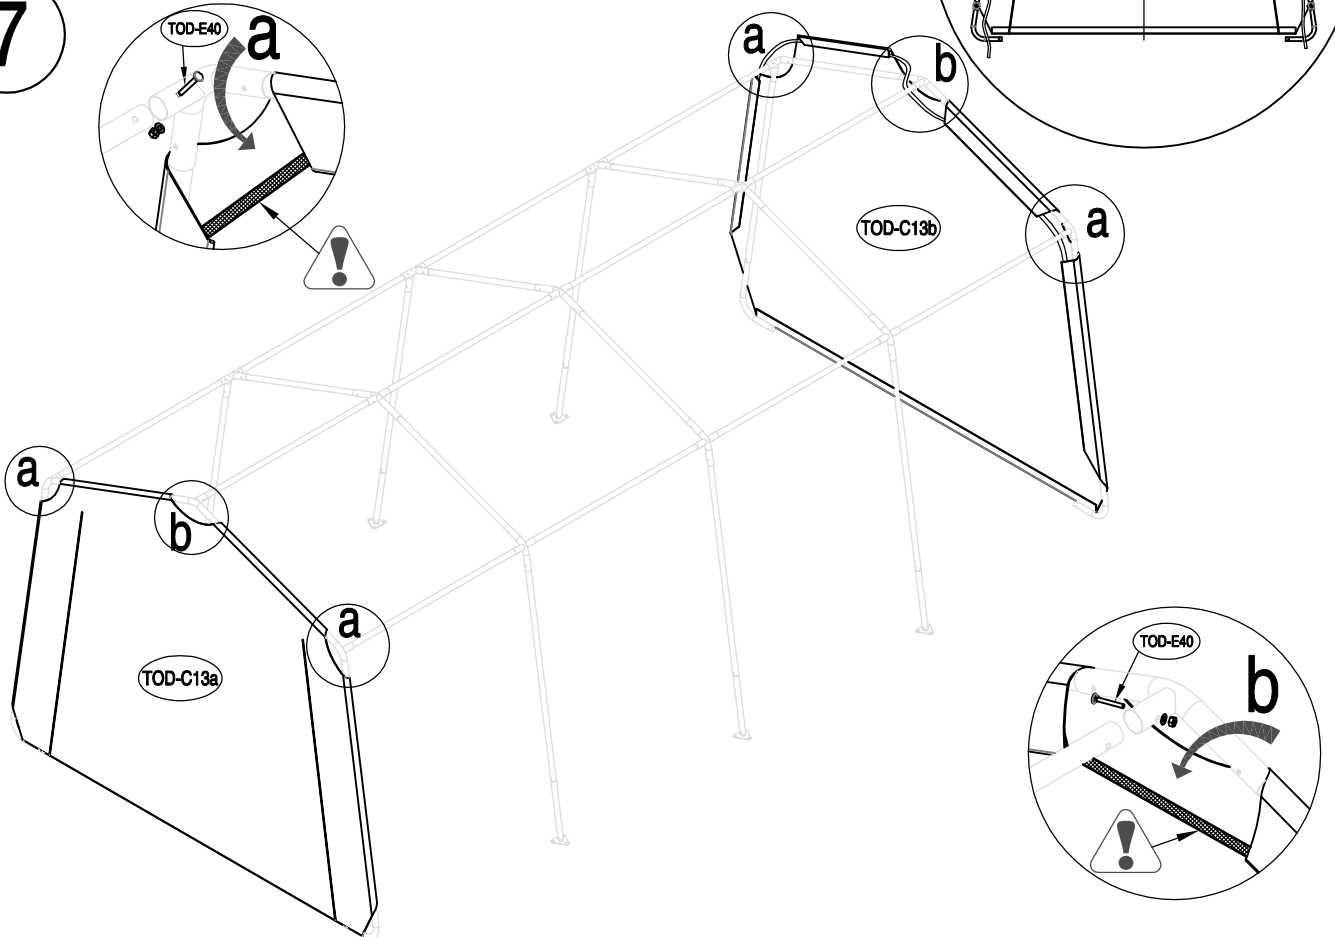

Υφασμάτινη Αποθήκη/ Γκαράζ Κήπου Tod E

Εγχειρίδιο Χρήστη/
Οδηγίες Συναρμολόγησης

**Απαιτούνται 2 άτομα και περίπου 2,5 - 3 ώρες για την
συναρμολόγηση**

Διαστάσεις:

TOD-A1		Ø34x665mm	x4	1/1
TOD-B2a		Ø34x465mm	x6	1/1
TOD-B2			x6	1/1
TOD-C3		Ø34x1510mm	x10	1/1
TOD-A3		Ø38x320mm	x4	1/1
TOD-B4		Ø38x320mm	x6	1/1
TOD-A4		Ø38x385mm	x2	1/1
TOD-B5		Ø38x385mm	x3	1/1
TOD-C8		Ø34x1120mm	x10	1/1
TOD-B9		Ø28x1485mm	x8	1/1
TOD-B12		Ø34x1475mm	x12	1/1
TOD-B10			x12	1/1
TOD-A7			x8	1/1
TOD-C13a			x1	1/1
TOD-C13b			x1	1/1
TOD-E13c			x1	1/1
TOD-A10			x8	1/1
TOD-A11a			x4	1/1
TOD-A11b			x4	1/1
TOD-E40		M6x45	x54	1/1
TOD-E41		M6x40	x32	1/1

1

2

3

TOD-E40 18

4

$$X=Y \pm 5\text{cm}$$

5

6

7

8

x4

9

10

11

12

x4