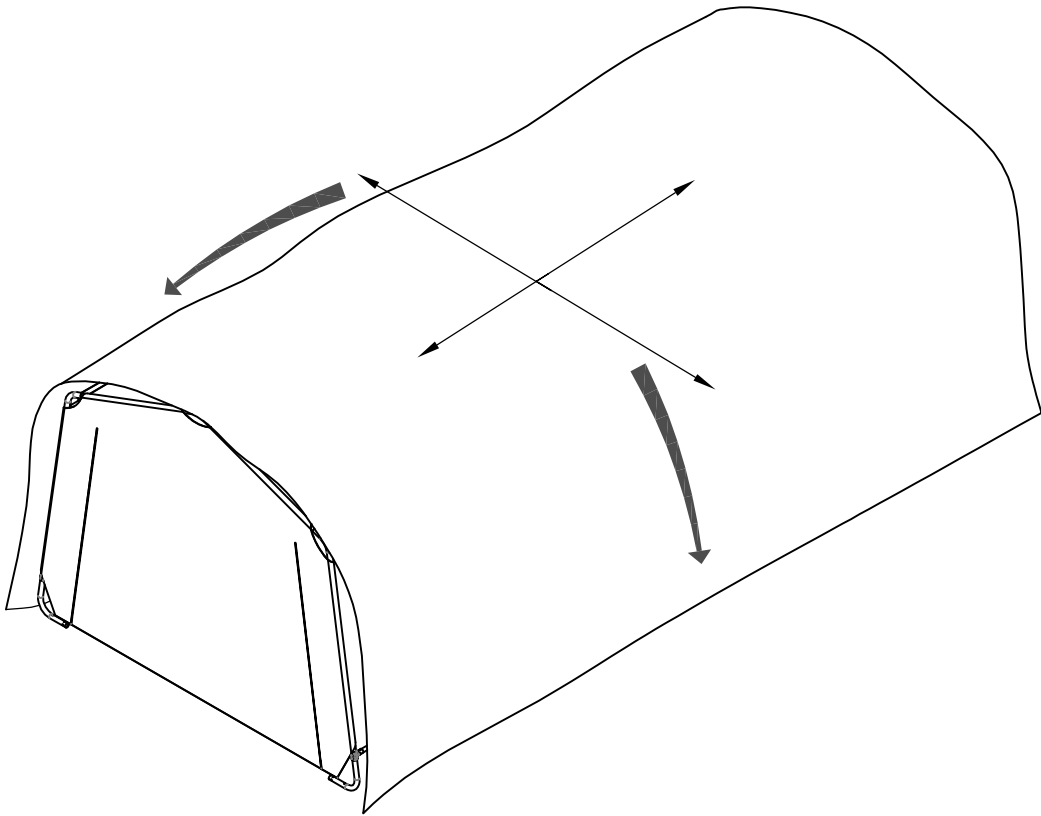

Υφασμάτινη Αποθήκη/ Γκαράζ Κήπου Tod E

Εγχειρίδιο Χρήστη/
Οδηγίες Συναρμολόγησης

**Απαιτούνται 2 άτομα και περίπου 2,5 - 3 ώρες για την
συναρμολόγηση**

Διαστάσεις:

TOD-A1		Ø34x665mm	x4	1/1
TOD-B2a		Ø34x465mm	x6	1/1
TOD-B2			x6	1/1
TOD-C3		Ø34x1510mm	x10	1/1
TOD-A3		Ø38x320mm	x4	1/1
TOD-B4		Ø38x320mm	x6	1/1
TOD-A4		Ø38x385mm	x2	1/1
TOD-B5		Ø38x385mm	x3	1/1
TOD-C8		Ø34x1120mm	x10	1/1
TOD-B9		Ø28x1485mm	x8	1/1
TOD-B12		Ø34x1475mm	x12	1/1
TOD-B10			x12	1/1
TOD-A7			x8	1/1
TOD-C13a			x1	1/1
TOD-C13b			x1	1/1
TOD-E13c			x1	1/1
TOD-A10			x8	1/1
TOD-A11a			x4	1/1
TOD-A11b			x4	1/1
TOD-E40		M6x45	x54	1/1
TOD-E41		M6x40	x32	1/1

7

8

x4

9

10

11

12

x4