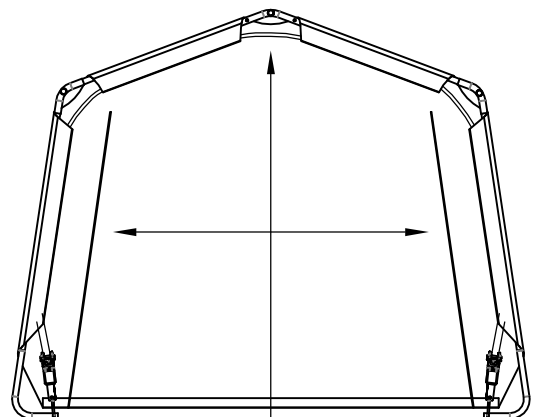

Υφασμάτινη Αποθήκη/ Γκαράζ Κήπου Tod B

Εγχειρίδιο Χρήστη/
Οδηγίες Συναρμολόγησης

Απαιτούνται 2 άτομα και περίπου 1,5 - 2 ώρες για την συναρμολόγηση

Διαστάσεις:

TOD-A1		Ø34x665mm	x4	1/1
TOD-B2a		Ø34x465mm	x2	1/1
TOD-B2			x2	1/1
TOD-B3		Ø34x1730mm	x6	1/1
TOD-A3		Ø38x320mm	x4	1/1
TOD-B4		Ø38x320mm	x2	1/1
TOD-A4		Ø38x385mm	x2	1/1
TOD-B5		Ø38x385mm	x1	1/1
TOD-B8		Ø34x440mm	x6	1/1
TOD-B9		Ø28x1485mm	x4	1/1
TOD-B12		Ø34x1475mm	x6	1/1
TOD-B10			x4	1/1
TOD-A7			x8	1/1
TOD-B13a			x1	1/1
TOD-B13b			x1	1/1
TOD-B13c			x1	1/1
TOD-A10			x8	1/1
TOD-A11a			x4	1/1
TOD-A11b			x4	1/1
TOD-B40		M6x45	x30	1/1
TOD-B41		M6x40	x16	1/1

4

5

6

7

4

8

x4

9

10

11

7

12

x4

13

14

15