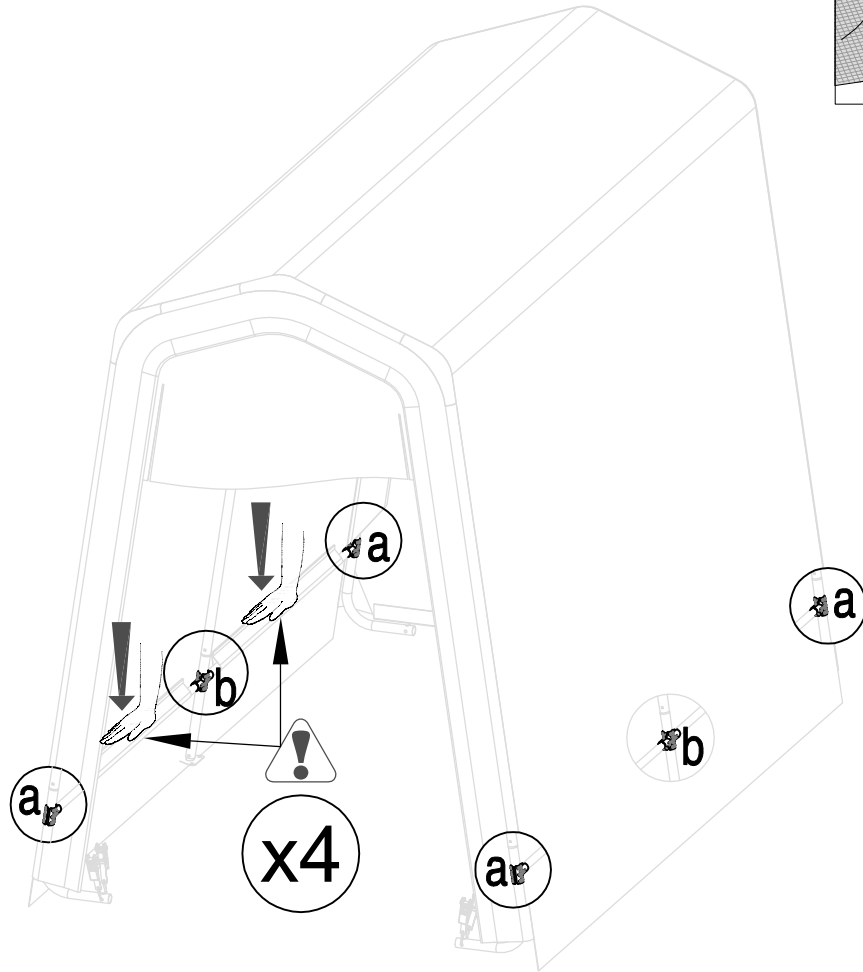

Υφασμάτινη Αποθήκη/ Γκαράζ Κήπου Tod B

Εγχειρίδιο Χρήστη/
Οδηγίες Συναρμολόγησης

Απαιτούνται 2 άτομα και περίπου 1,5 - 2 ώρες για την συναρμολόγηση

Διαστάσεις:

TOD-A1		Ø34x665mm	x4	1/1
TOD-B2a		Ø34x465mm	x2	1/1
TOD-B2			x2	1/1
TOD-B3		Ø34x1730mm	x6	1/1
TOD-A3		Ø38x320mm	x4	1/1
TOD-B4		Ø38x320mm	x2	1/1
TOD-A4		Ø38x385mm	x2	1/1
TOD-B5		Ø38x385mm	x1	1/1
TOD-B8		Ø34x440mm	x6	1/1
TOD-B9		Ø28x1485mm	x4	1/1
TOD-B12		Ø34x1475mm	x6	1/1
TOD-B10			x4	1/1
TOD-A7			x8	1/1
TOD-B13a			x1	1/1
TOD-B13b			x1	1/1
TOD-B13c			x1	1/1
TOD-A10			x8	1/1
TOD-A11a			x4	1/1
TOD-A11b			x4	1/1
TOD-B40		M6x45	x30	1/1
TOD-B41		M6x40	x16	1/1

1

x2

TOD-B40		12
TOD-B41		4

2

1

TOD-B40		6
TOD-B41		4

3

TOD-B40  6

4

5

6

7

4

8

x4

9

10

11

7

12

x4

13

14

15