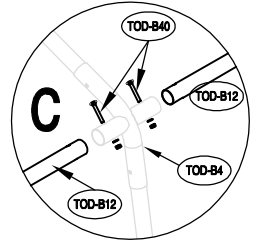

Υφασμάτινη Αποθήκη/ Γκαράζ Κήπου Tod B

Εγχειρίδιο Χρήστη/
Οδηγίες Συναρμολόγησης

Απαιτούνται 2 άτομα και περίπου 1,5 - 2 ώρες για την συναρμολόγηση

Διαστάσεις:

TOD-A1		Ø34x665mm	x4	1/1
TOD-B2a		Ø34x465mm	x2	1/1
TOD-B2			x2	1/1
TOD-B3		Ø34x1730mm	x6	1/1
TOD-A3		Ø38x320mm	x4	1/1
TOD-B4		Ø38x320mm	x2	1/1
TOD-A4		Ø38x385mm	x2	1/1
TOD-B5		Ø38x385mm	x1	1/1
TOD-B8		Ø34x440mm	x6	1/1
TOD-B9		Ø28x1485mm	x4	1/1
TOD-B12		Ø34x1475mm	x6	1/1
TOD-B10			x4	1/1
TOD-A7			x8	1/1
TOD-B13a			x1	1/1
TOD-B13b			x1	1/1
TOD-B13c			x1	1/1
TOD-A10			x8	1/1
TOD-A11a			x4	1/1
TOD-A11b			x4	1/1
TOD-B40		M6x45	x30	1/1
TOD-B41		M6x40	x16	1/1

1

x2

TOD-B40		12
TOD-B41		4

2

1

TOD-B40		6
TOD-B41		4

3

TOD-B40  6

4

5

6

7

4

8

x4

9