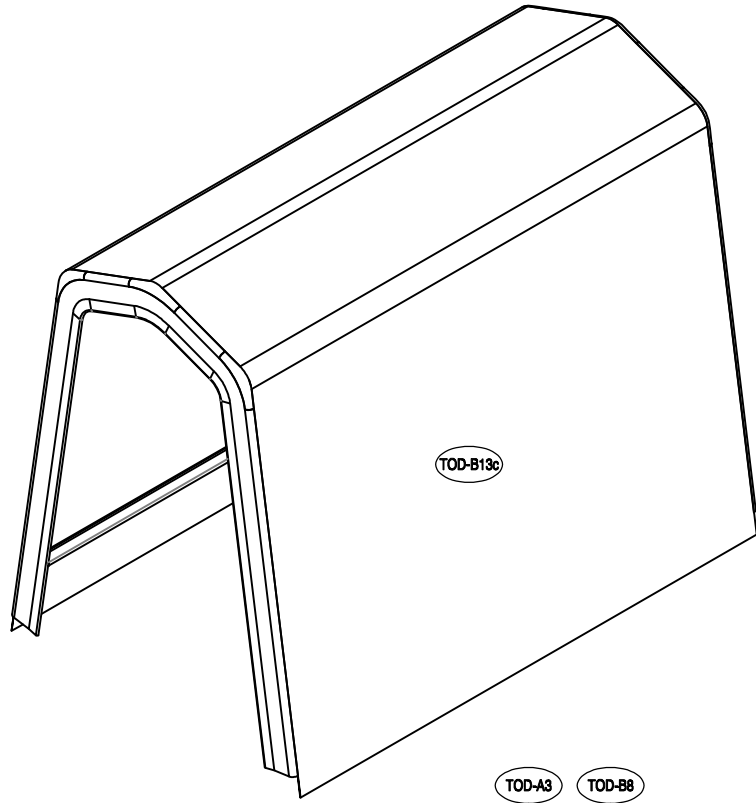

Υφασμάτινη Αποθήκη/ Γκαράζ Κήπου Tod B

Εγχειρίδιο Χρήστη/
Οδηγίες Συναρμολόγησης

Απαιτούνται 2 άτομα και περίπου 1,5 - 2 ώρες για την συναρμολόγηση

Διαστάσεις:

TOD-A1		Ø34x665mm	x4	1/1
TOD-B2a		Ø34x465mm	x2	1/1
TOD-B2			x2	1/1
TOD-B3		Ø34x1730mm	x6	1/1
TOD-A3		Ø38x320mm	x4	1/1
TOD-B4		Ø38x320mm	x2	1/1
TOD-A4		Ø38x385mm	x2	1/1
TOD-B5		Ø38x385mm	x1	1/1
TOD-B8		Ø34x440mm	x6	1/1
TOD-B9		Ø28x1485mm	x4	1/1
TOD-B12		Ø34x1475mm	x6	1/1
TOD-B10			x4	1/1
TOD-A7			x8	1/1
TOD-B13a			x1	1/1
TOD-B13b			x1	1/1
TOD-B13c			x1	1/1
TOD-A10			x8	1/1
TOD-A11a			x4	1/1
TOD-A11b			x4	1/1
TOD-B40		M6x45	x30	1/1
TOD-B41		M6x40	x16	1/1