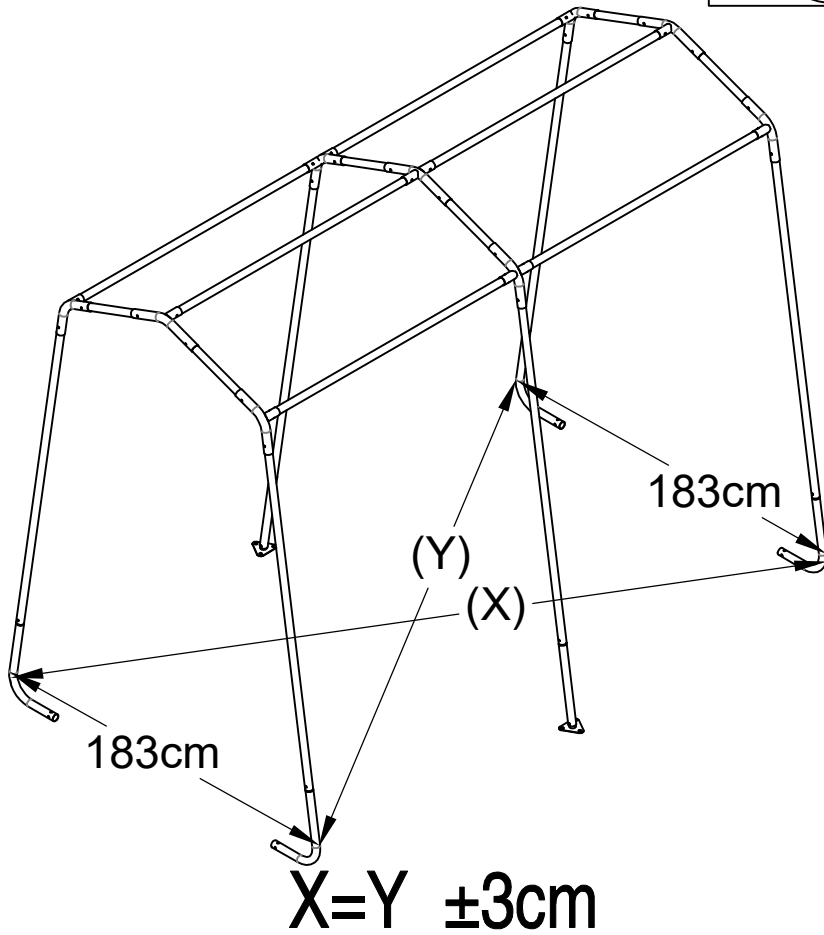

Υφασμάτινη Αποθήκη/ Γκαράζ Κήπου Tod B

Εγχειρίδιο Χρήστη/
Οδηγίες Συναρμολόγησης

Απαιτούνται 2 άτομα και περίπου 1,5 - 2 ώρες για την συναρμολόγηση

Διαστάσεις:

TOD-A1		Ø34x665mm	x4	1/1
TOD-B2a		Ø34x465mm	x2	1/1
TOD-B2			x2	1/1
TOD-B3		Ø34x1730mm	x6	1/1
TOD-A3		Ø38x320mm	x4	1/1
TOD-B4		Ø38x320mm	x2	1/1
TOD-A4		Ø38x385mm	x2	1/1
TOD-B5		Ø38x385mm	x1	1/1
TOD-B8		Ø34x440mm	x6	1/1
TOD-B9		Ø28x1485mm	x4	1/1
TOD-B12		Ø34x1475mm	x6	1/1
TOD-B10			x4	1/1
TOD-A7			x8	1/1
TOD-B13a			x1	1/1
TOD-B13b			x1	1/1
TOD-B13c			x1	1/1
TOD-A10			x8	1/1
TOD-A11a			x4	1/1
TOD-A11b			x4	1/1
TOD-B40		M6x45	x30	1/1
TOD-B41		M6x40	x16	1/1

1

x2

TOD-B40		12
TOD-B41		4

2

1

TOD-B40		6
TOD-B41		4

3

TOD-B40  6

4

5

6

7

4

8

x4

9

10

11

7

12

x4

13

14

15