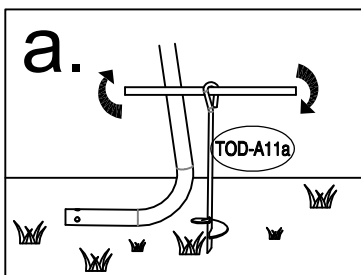

Υφασμάτινη Αποθήκη/ Γκαράζ Κήπου Tod B

Εγχειρίδιο Χρήστη/
Οδηγίες Συναρμολόγησης

Απαιτούνται 2 άτομα και περίπου 1,5 - 2 ώρες για την συναρμολόγηση

Διαστάσεις:

TOD-A1		Ø34x665mm	x4	1/1
TOD-B2a		Ø34x465mm	x2	1/1
TOD-B2			x2	1/1
TOD-B3		Ø34x1730mm	x6	1/1
TOD-A3		Ø38x320mm	x4	1/1
TOD-B4		Ø38x320mm	x2	1/1
TOD-A4		Ø38x385mm	x2	1/1
TOD-B5		Ø38x385mm	x1	1/1
TOD-B8		Ø34x440mm	x6	1/1
TOD-B9		Ø28x1485mm	x4	1/1
TOD-B12		Ø34x1475mm	x6	1/1
TOD-B10			x4	1/1
TOD-A7			x8	1/1
TOD-B13a			x1	1/1
TOD-B13b			x1	1/1
TOD-B13c			x1	1/1
TOD-A10			x8	1/1
TOD-A11a			x4	1/1
TOD-A11b			x4	1/1
TOD-B40		M6x45	x30	1/1
TOD-B41		M6x40	x16	1/1

1

x2

TOD-B40		12
TOD-B41		4

2

1

TOD-B40		6
TOD-B41		4

3

TOD-B40  6

4

5

6

7

4

8

x4

9