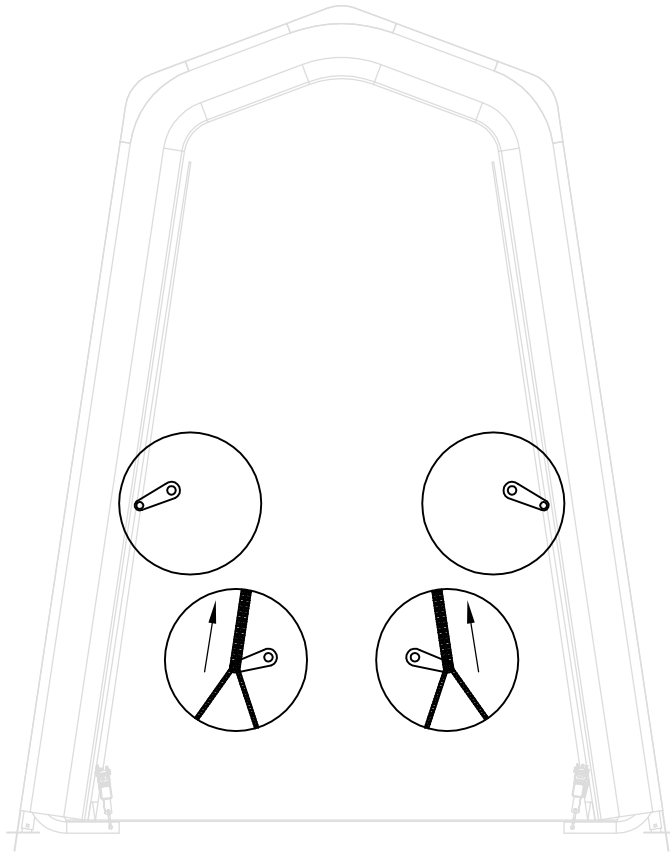

Υφασμάτινη Αποθήκη/ Γκαράζ Κήπου Tod B

Εγχειρίδιο Χρήστη/
Οδηγίες Συναρμολόγησης

Απαιτούνται 2 άτομα και περίπου 1,5 - 2 ώρες για την συναρμολόγηση

Διαστάσεις:

TOD-A1		Ø34x665mm	x4	1/1
TOD-B2a		Ø34x465mm	x2	1/1
TOD-B2			x2	1/1
TOD-B3		Ø34x1730mm	x6	1/1
TOD-A3		Ø38x320mm	x4	1/1
TOD-B4		Ø38x320mm	x2	1/1
TOD-A4		Ø38x385mm	x2	1/1
TOD-B5		Ø38x385mm	x1	1/1
TOD-B8		Ø34x440mm	x6	1/1
TOD-B9		Ø28x1485mm	x4	1/1
TOD-B12		Ø34x1475mm	x6	1/1
TOD-B10			x4	1/1
TOD-A7			x8	1/1
TOD-B13a			x1	1/1
TOD-B13b			x1	1/1
TOD-B13c			x1	1/1
TOD-A10			x8	1/1
TOD-A11a			x4	1/1
TOD-A11b			x4	1/1
TOD-B40		M6x45	x30	1/1
TOD-B41		M6x40	x16	1/1

1

x2

TOD-B40		12
TOD-B41		4

2

1

TOD-B40		6
TOD-B41		4

3

TOD-B40  6

4

5

6

7

4

8

x4

9

10

11

7

12

x4

13

14

15