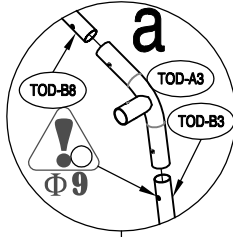

Υφασμάτινη Αποθήκη/ Γκαράζ Κήπου Tod B

Εγχειρίδιο Χρήστη/
Οδηγίες Συναρμολόγησης

Απαιτούνται 2 άτομα και περίπου 1,5 - 2 ώρες για την συναρμολόγηση

Διαστάσεις:

TOD-A1		Ø34x665mm	x4	1/1
TOD-B2a		Ø34x465mm	x2	1/1
TOD-B2			x2	1/1
TOD-B3		Ø34x1730mm	x6	1/1
TOD-A3		Ø38x320mm	x4	1/1
TOD-B4		Ø38x320mm	x2	1/1
TOD-A4		Ø38x385mm	x2	1/1
TOD-B5		Ø38x385mm	x1	1/1
TOD-B8		Ø34x440mm	x6	1/1
TOD-B9		Ø28x1485mm	x4	1/1
TOD-B12		Ø34x1475mm	x6	1/1
TOD-B10			x4	1/1
TOD-A7			x8	1/1
TOD-B13a			x1	1/1
TOD-B13b			x1	1/1
TOD-B13c			x1	1/1
TOD-A10			x8	1/1
TOD-A11a			x4	1/1
TOD-A11b			x4	1/1
TOD-B40		M6x45	x30	1/1
TOD-B41		M6x40	x16	1/1

1

x2

TOD-B40		12
TOD-B41		4

2

1

TOD-B40		6
TOD-B41		4

3

TOD-B40  6