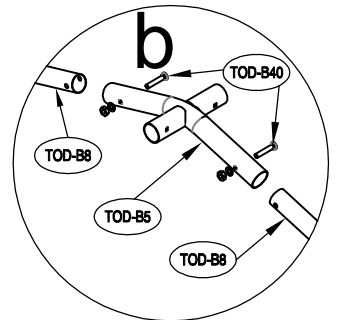

Υφασμάτινη Αποθήκη/ Γκαράζ Κήπου Tod B

Εγχειρίδιο Χρήστη/
Οδηγίες Συναρμολόγησης

Απαιτούνται 2 άτομα και περίπου 1,5 - 2 ώρες για την συναρμολόγηση

Διαστάσεις:

TOD-A1		Ø34x665mm	x4	1/1
TOD-B2a		Ø34x465mm	x2	1/1
TOD-B2			x2	1/1
TOD-B3		Ø34x1730mm	x6	1/1
TOD-A3		Ø38x320mm	x4	1/1
TOD-B4		Ø38x320mm	x2	1/1
TOD-A4		Ø38x385mm	x2	1/1
TOD-B5		Ø38x385mm	x1	1/1
TOD-B8		Ø34x440mm	x6	1/1
TOD-B9		Ø28x1485mm	x4	1/1
TOD-B12		Ø34x1475mm	x6	1/1
TOD-B10			x4	1/1
TOD-A7			x8	1/1
TOD-B13a			x1	1/1
TOD-B13b			x1	1/1
TOD-B13c			x1	1/1
TOD-A10			x8	1/1
TOD-A11a			x4	1/1
TOD-A11b			x4	1/1
TOD-B40		M6x45	x30	1/1
TOD-B41		M6x40	x16	1/1

1

x2

TOD-B40		12
TOD-B41		4

2

1

TOD-B40		6
TOD-B41		4

3

TOD-B40  6

4

5

6

7

4

8

x4

9