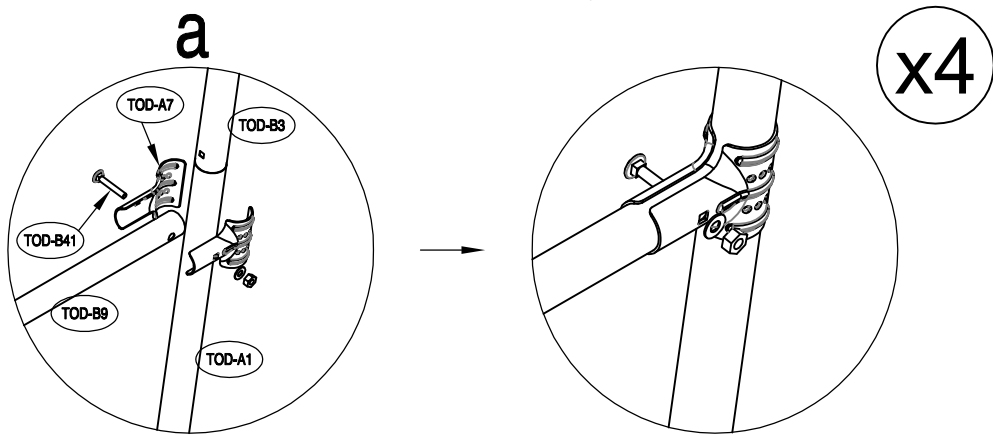

Υφασμάτινη Αποθήκη/ Γκαράζ Κήπου Tod B

Εγχειρίδιο Χρήστη/
Οδηγίες Συναρμολόγησης

Απαιτούνται 2 άτομα και περίπου 1,5 - 2 ώρες για την συναρμολόγηση

Διαστάσεις:

TOD-A1		Ø34x665mm	x4	1/1
TOD-B2a		Ø34x465mm	x2	1/1
TOD-B2			x2	1/1
TOD-B3		Ø34x1730mm	x6	1/1
TOD-A3		Ø38x320mm	x4	1/1
TOD-B4		Ø38x320mm	x2	1/1
TOD-A4		Ø38x385mm	x2	1/1
TOD-B5		Ø38x385mm	x1	1/1
TOD-B8		Ø34x440mm	x6	1/1
TOD-B9		Ø28x1485mm	x4	1/1
TOD-B12		Ø34x1475mm	x6	1/1
TOD-B10			x4	1/1
TOD-A7			x8	1/1
TOD-B13a			x1	1/1
TOD-B13b			x1	1/1
TOD-B13c			x1	1/1
TOD-A10			x8	1/1
TOD-A11a			x4	1/1
TOD-A11b			x4	1/1
TOD-B40		M6x45	x30	1/1
TOD-B41		M6x40	x16	1/1

10

11

7

12

x4

13

14

15