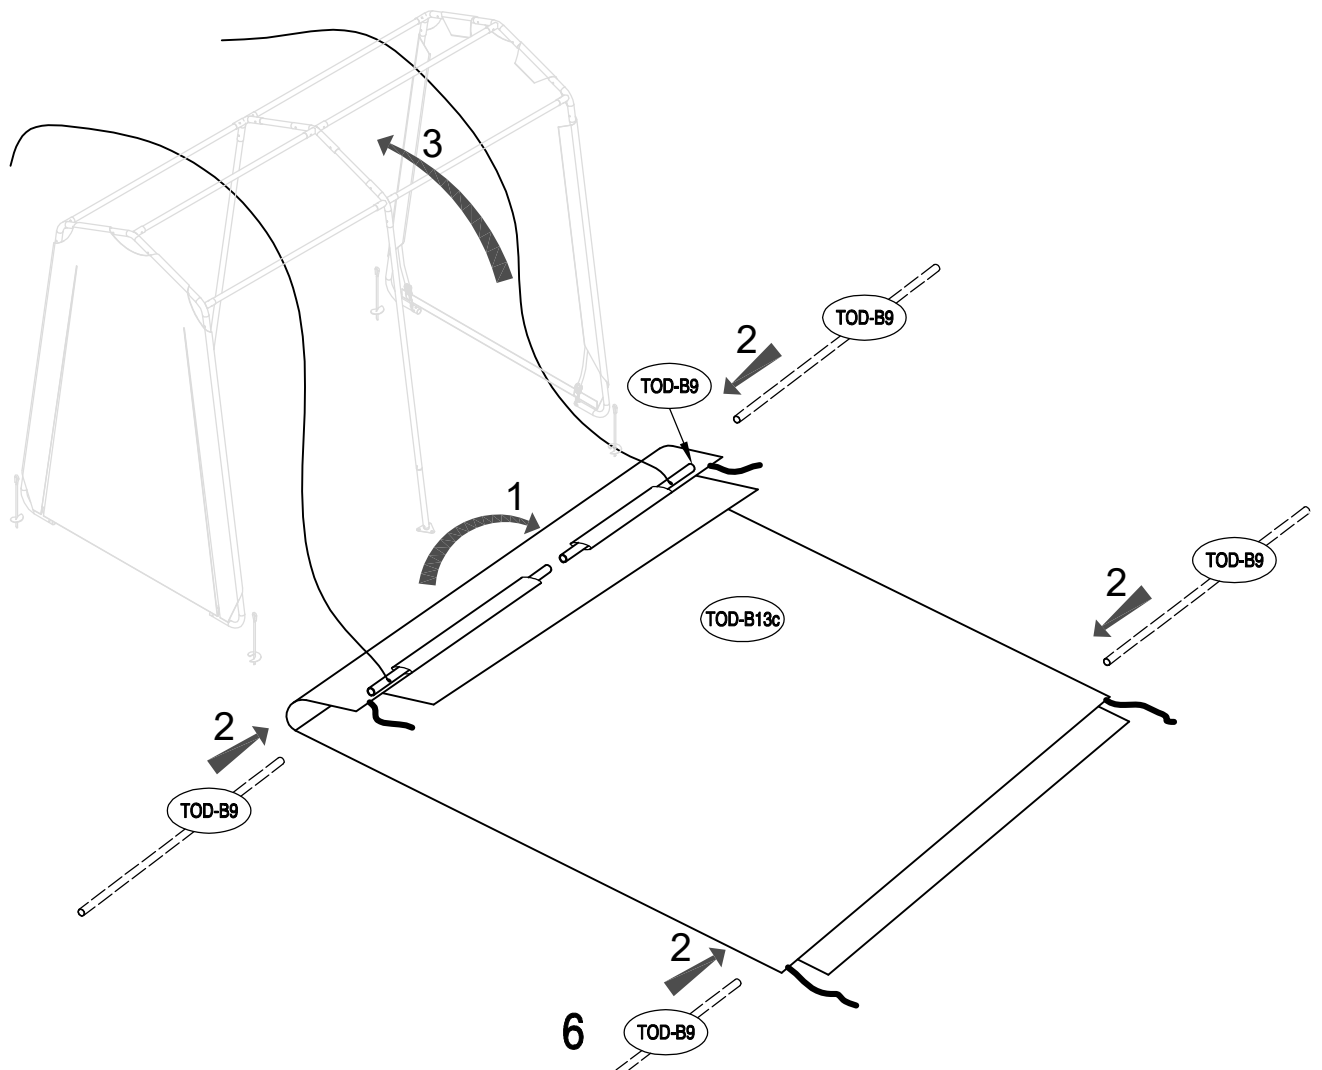

Υφασμάτινη Αποθήκη/ Γκαράζ Κήπου Tod B

Εγχειρίδιο Χρήστη/
Οδηγίες Συναρμολόγησης

Απαιτούνται 2 άτομα και περίπου 1,5 - 2 ώρες για την συναρμολόγηση

Διαστάσεις:

TOD-A1		Ø34x665mm	x4	1/1
TOD-B2a		Ø34x465mm	x2	1/1
TOD-B2			x2	1/1
TOD-B3		Ø34x1730mm	x6	1/1
TOD-A3		Ø38x320mm	x4	1/1
TOD-B4		Ø38x320mm	x2	1/1
TOD-A4		Ø38x385mm	x2	1/1
TOD-B5		Ø38x385mm	x1	1/1
TOD-B8		Ø34x440mm	x6	1/1
TOD-B9		Ø28x1485mm	x4	1/1
TOD-B12		Ø34x1475mm	x6	1/1
TOD-B10			x4	1/1
TOD-A7			x8	1/1
TOD-B13a			x1	1/1
TOD-B13b			x1	1/1
TOD-B13c			x1	1/1
TOD-A10			x8	1/1
TOD-A11a			x4	1/1
TOD-A11b			x4	1/1
TOD-B40		M6x45	x30	1/1
TOD-B41		M6x40	x16	1/1

4

5

6

7

4

8

x4

9

10

11

7

12

x4

13

14

15