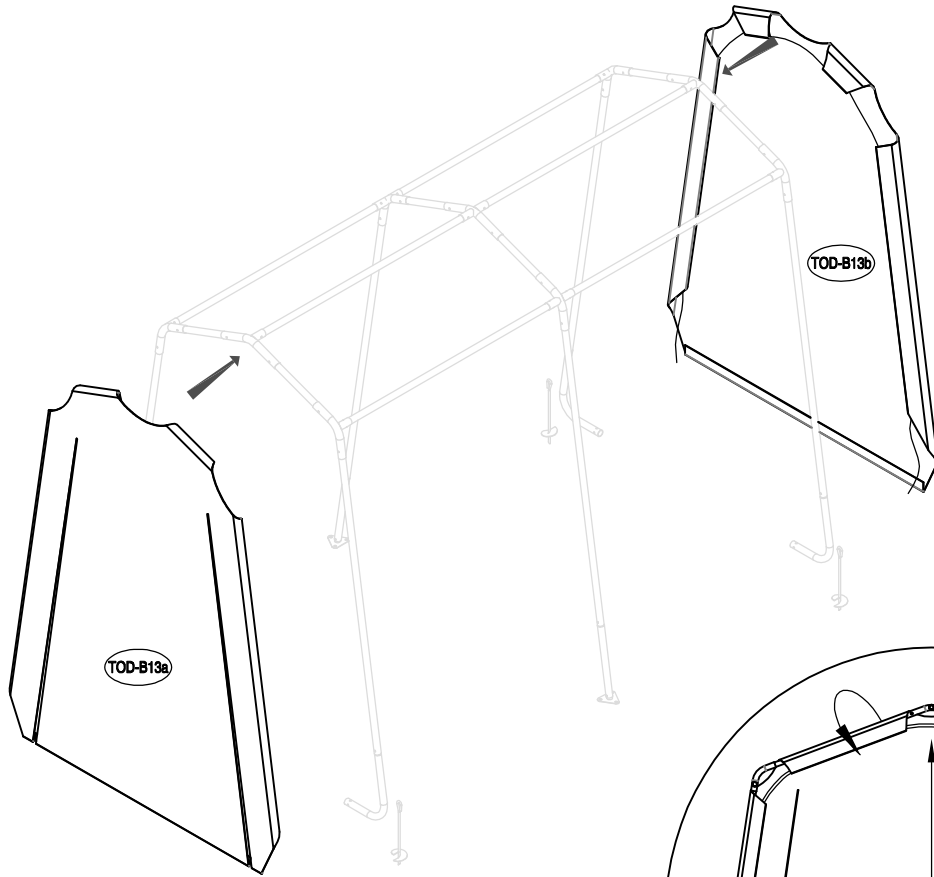

Υφασμάτινη Αποθήκη/ Γκαράζ Κήπου Tod B

Εγχειρίδιο Χρήστη/
Οδηγίες Συναρμολόγησης

Απαιτούνται 2 άτομα και περίπου 1,5 - 2 ώρες για την συναρμολόγηση

Διαστάσεις:

TOD-A1		Ø34x665mm	x4	1/1
TOD-B2a		Ø34x465mm	x2	1/1
TOD-B2			x2	1/1
TOD-B3		Ø34x1730mm	x6	1/1
TOD-A3		Ø38x320mm	x4	1/1
TOD-B4		Ø38x320mm	x2	1/1
TOD-A4		Ø38x385mm	x2	1/1
TOD-B5		Ø38x385mm	x1	1/1
TOD-B8		Ø34x440mm	x6	1/1
TOD-B9		Ø28x1485mm	x4	1/1
TOD-B12		Ø34x1475mm	x6	1/1
TOD-B10			x4	1/1
TOD-A7			x8	1/1
TOD-B13a			x1	1/1
TOD-B13b			x1	1/1
TOD-B13c			x1	1/1
TOD-A10			x8	1/1
TOD-A11a			x4	1/1
TOD-A11b			x4	1/1
TOD-B40		M6x45	x30	1/1
TOD-B41		M6x40	x16	1/1

1

x2

TOD-B40		12
TOD-B41		4

2

1

TOD-B40		6
TOD-B41		4

3

TOD-B40  6

4

5

6

7

4

8

x4

9

10

11

7

12

x4

13

14

15