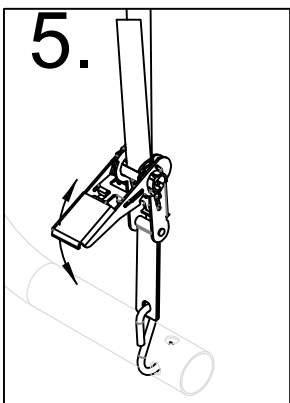

Υφασμάτινη Αποθήκη/ Γκαράζ Κήπου Tod B

Εγχειρίδιο Χρήστη/
Οδηγίες Συναρμολόγησης

Απαιτούνται 2 άτομα και περίπου 1,5 - 2 ώρες για την συναρμολόγηση

Διαστάσεις:

TOD-A1		Ø34x665mm	x4	1/1
TOD-B2a		Ø34x465mm	x2	1/1
TOD-B2			x2	1/1
TOD-B3		Ø34x1730mm	x6	1/1
TOD-A3		Ø38x320mm	x4	1/1
TOD-B4		Ø38x320mm	x2	1/1
TOD-A4		Ø38x385mm	x2	1/1
TOD-B5		Ø38x385mm	x1	1/1
TOD-B8		Ø34x440mm	x6	1/1
TOD-B9		Ø28x1485mm	x4	1/1
TOD-B12		Ø34x1475mm	x6	1/1
TOD-B10			x4	1/1
TOD-A7			x8	1/1
TOD-B13a			x1	1/1
TOD-B13b			x1	1/1
TOD-B13c			x1	1/1
TOD-A10			x8	1/1
TOD-A11a			x4	1/1
TOD-A11b			x4	1/1
TOD-B40		M6x45	x30	1/1
TOD-B41		M6x40	x16	1/1

10

11

7

12

x4

13

14

15