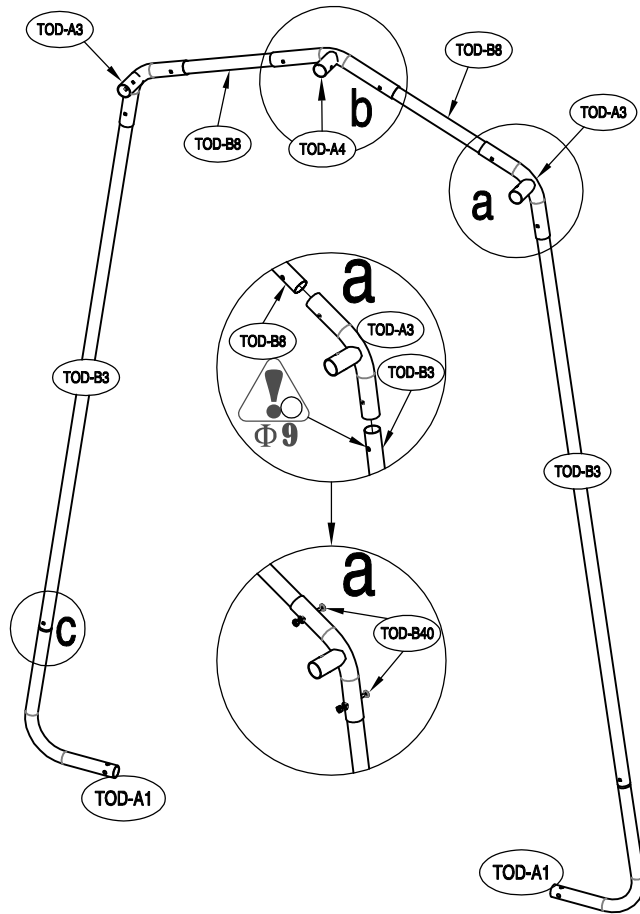

Υφασμάτινη Αποθήκη/ Γκαράζ Κήπου Tod B

Εγχειρίδιο Χρήστη/
Οδηγίες Συναρμολόγησης

Απαιτούνται 2 άτομα και περίπου 1,5 - 2 ώρες για την συναρμολόγηση

Διαστάσεις:

TOD-A1		Ø34x665mm	x4	1/1
TOD-B2a		Ø34x465mm	x2	1/1
TOD-B2			x2	1/1
TOD-B3		Ø34x1730mm	x6	1/1
TOD-A3		Ø38x320mm	x4	1/1
TOD-B4		Ø38x320mm	x2	1/1
TOD-A4		Ø38x385mm	x2	1/1
TOD-B5		Ø38x385mm	x1	1/1
TOD-B8		Ø34x440mm	x6	1/1
TOD-B9		Ø28x1485mm	x4	1/1
TOD-B12		Ø34x1475mm	x6	1/1
TOD-B10			x4	1/1
TOD-A7			x8	1/1
TOD-B13a			x1	1/1
TOD-B13b			x1	1/1
TOD-B13c			x1	1/1
TOD-A10			x8	1/1
TOD-A11a			x4	1/1
TOD-A11b			x4	1/1
TOD-B40		M6x45	x30	1/1
TOD-B41		M6x40	x16	1/1

1

x2

TOD-B40		12
TOD-B41		4

2

1

TOD-B40		6
TOD-B41		4

3

TOD-B40  6

4

5

6

7

4

8

x4

9

10

11

7

12

x4

13

14

15