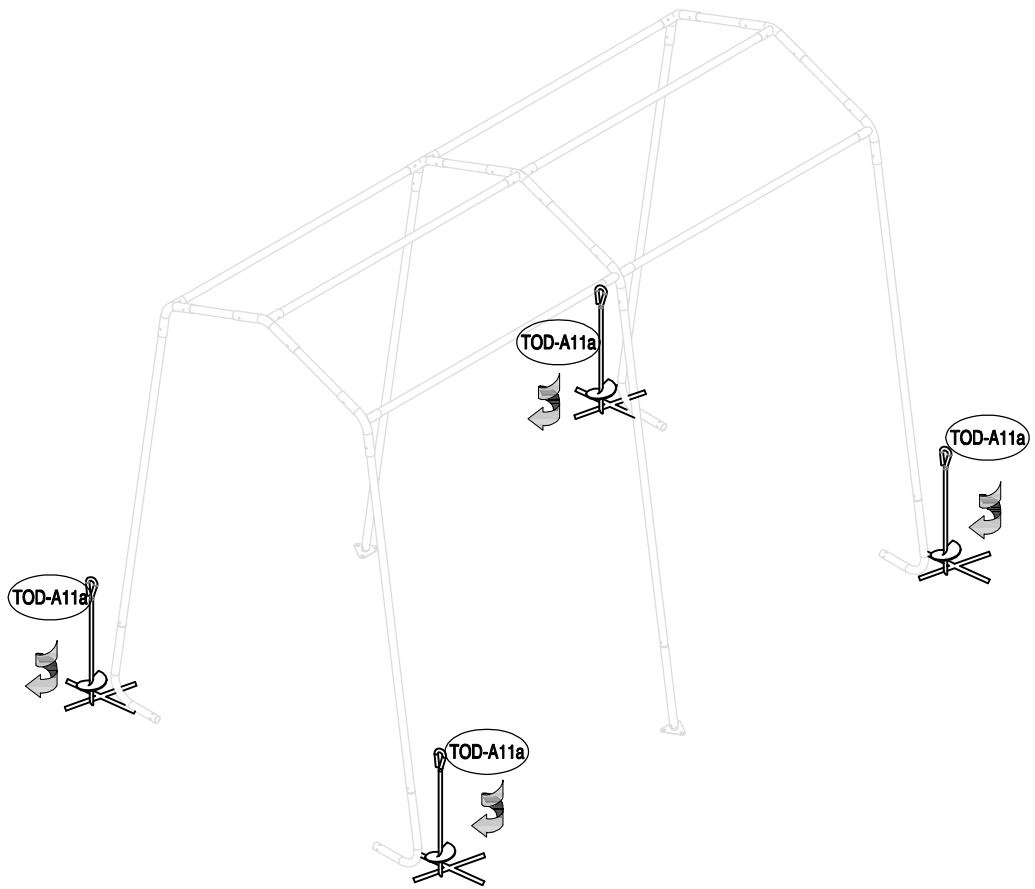

Υφασμάτινη Αποθήκη/ Γκαράζ Κήπου Tod B

Εγχειρίδιο Χρήστη/
Οδηγίες Συναρμολόγησης

Απαιτούνται 2 άτομα και περίπου 1,5 - 2 ώρες για την συναρμολόγηση

Διαστάσεις:

TOD-A1		Ø34x665mm	x4	1/1
TOD-B2a		Ø34x465mm	x2	1/1
TOD-B2			x2	1/1
TOD-B3		Ø34x1730mm	x6	1/1
TOD-A3		Ø38x320mm	x4	1/1
TOD-B4		Ø38x320mm	x2	1/1
TOD-A4		Ø38x385mm	x2	1/1
TOD-B5		Ø38x385mm	x1	1/1
TOD-B8		Ø34x440mm	x6	1/1
TOD-B9		Ø28x1485mm	x4	1/1
TOD-B12		Ø34x1475mm	x6	1/1
TOD-B10			x4	1/1
TOD-A7			x8	1/1
TOD-B13a			x1	1/1
TOD-B13b			x1	1/1
TOD-B13c			x1	1/1
TOD-A10			x8	1/1
TOD-A11a			x4	1/1
TOD-A11b			x4	1/1
TOD-B40		M6x45	x30	1/1
TOD-B41		M6x40	x16	1/1

1

x2

TOD-B40		12
TOD-B41		4

2

1

TOD-B40		6
TOD-B41		4

3

TOD-B40  6

4

5

6

7

4

8

x4

9

10

11

7

12

x4

13

14

15