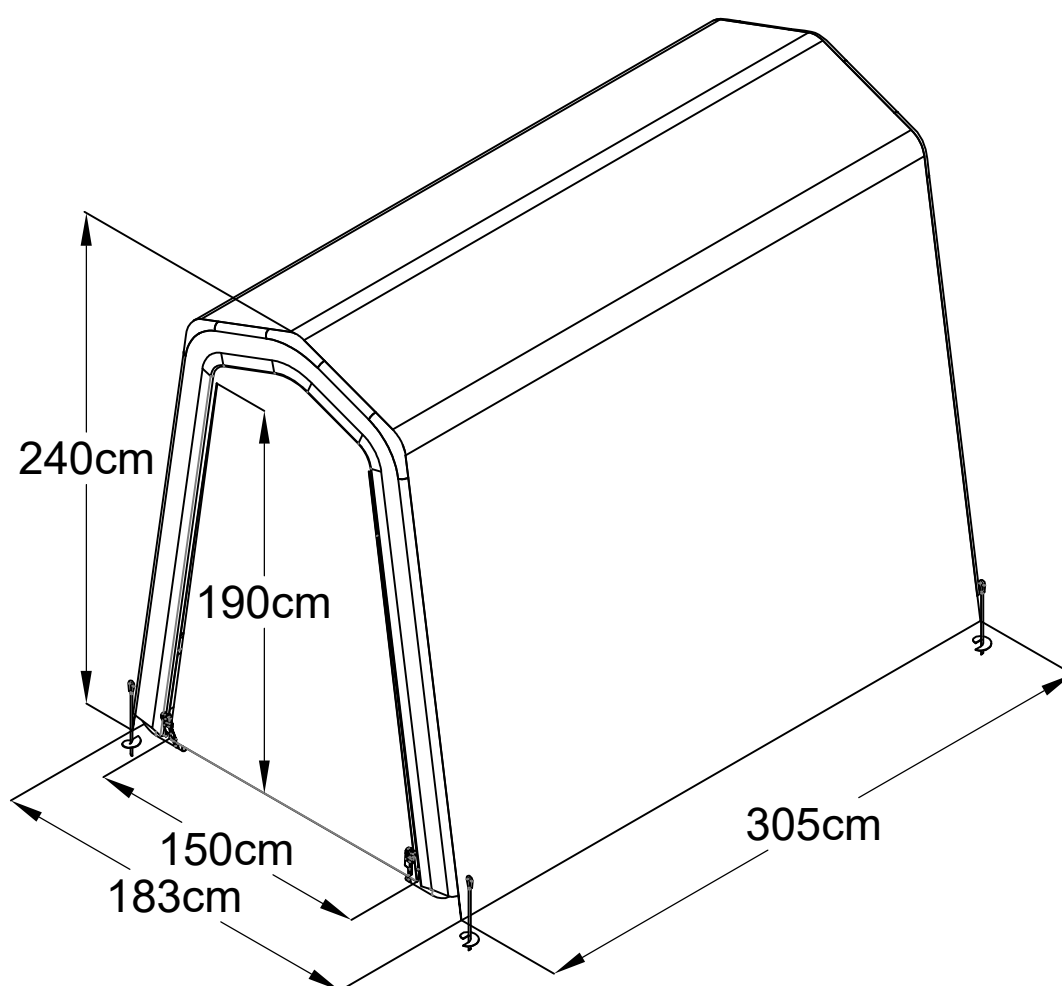

Υφασμάτινη Αποθήκη/ Γκαράζ Κήπου Tod B

Εγχειρίδιο Χρήστη/
Οδηγίες Συναρμολόγησης

Απαιτούνται 2 άτομα και περίπου 1,5 - 2 ώρες για την συναρμολόγηση

Διαστάσεις:

TOD-A1		Ø34x665mm	x4	1/1
TOD-B2a		Ø34x465mm	x2	1/1
TOD-B2			x2	1/1
TOD-B3		Ø34x1730mm	x6	1/1
TOD-A3		Ø38x320mm	x4	1/1
TOD-B4		Ø38x320mm	x2	1/1
TOD-A4		Ø38x385mm	x2	1/1
TOD-B5		Ø38x385mm	x1	1/1
TOD-B8		Ø34x440mm	x6	1/1
TOD-B9		Ø28x1485mm	x4	1/1
TOD-B12		Ø34x1475mm	x6	1/1
TOD-B10			x4	1/1
TOD-A7			x8	1/1
TOD-B13a			x1	1/1
TOD-B13b			x1	1/1
TOD-B13c			x1	1/1
TOD-A10			x8	1/1
TOD-A11a			x4	1/1
TOD-A11b			x4	1/1
TOD-B40		M6x45	x30	1/1
TOD-B41		M6x40	x16	1/1

4

5

6

7

4

8

x4

9

10

11

7

12

x4

13

14

15