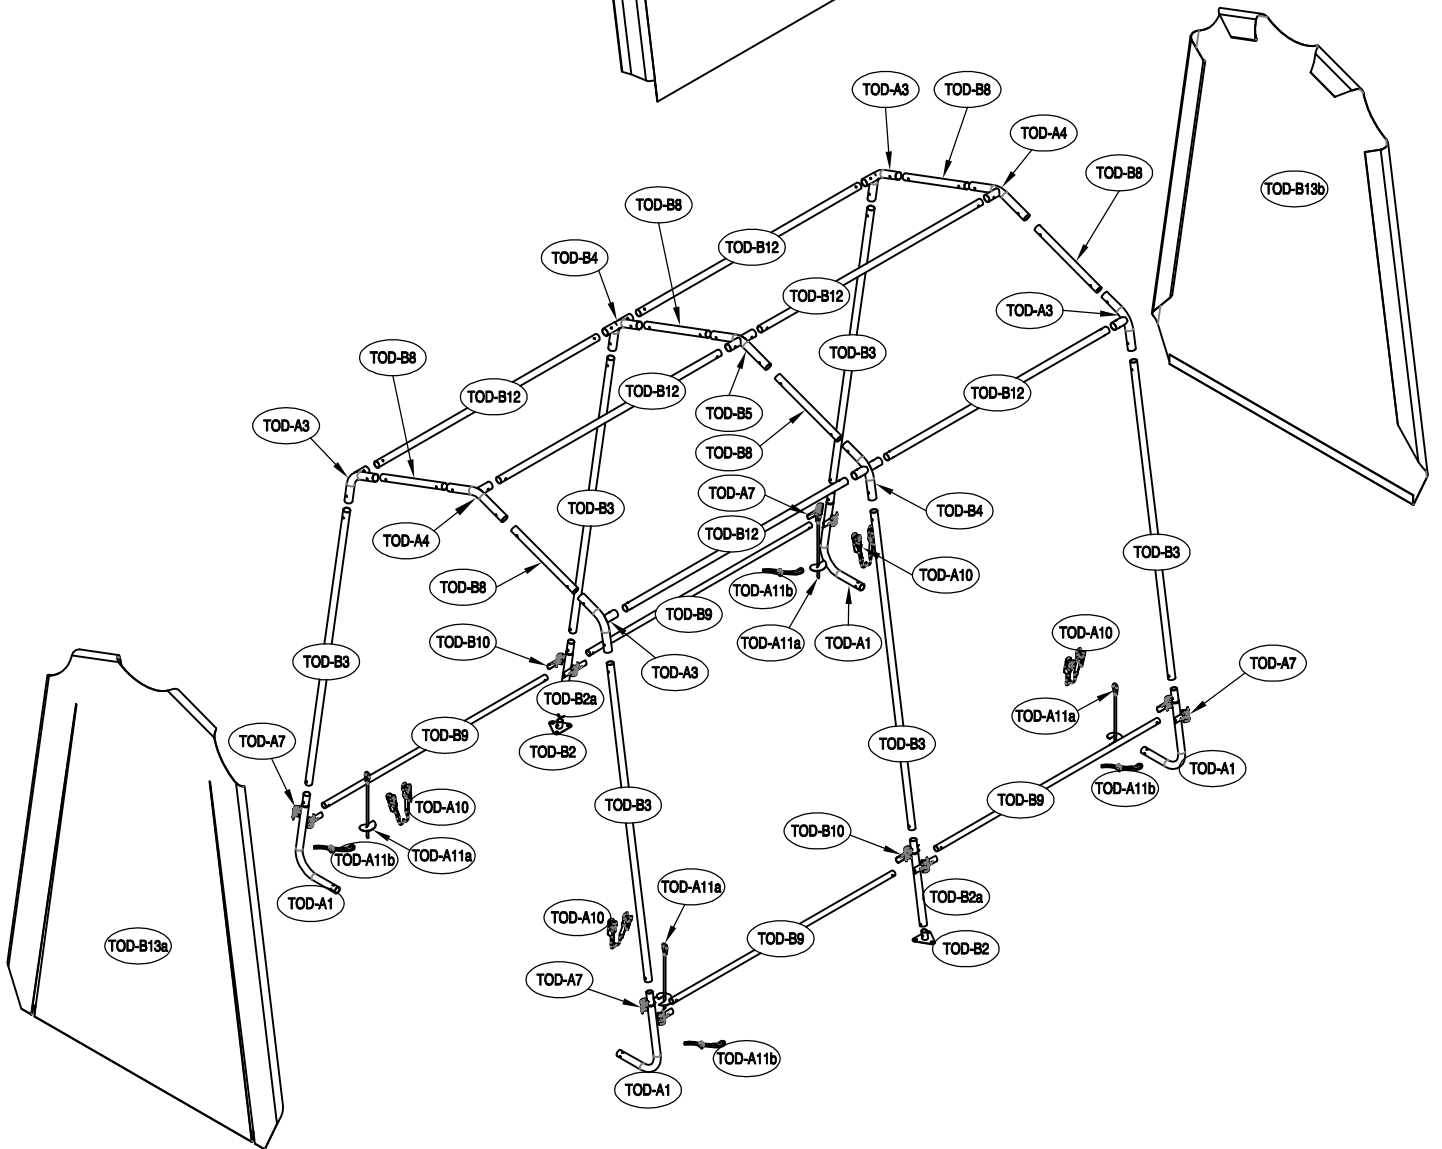

Υφασμάτινη Αποθήκη/ Γκαράζ Κήπου Tod B

Εγχειρίδιο Χρήστη/
Οδηγίες Συναρμολόγησης

Απαιτούνται 2 άτομα και περίπου 1,5 - 2 ώρες για την συναρμολόγηση

Διαστάσεις:

TOD-A1		Ø34x665mm	x4	1/1
TOD-B2a		Ø34x465mm	x2	1/1
TOD-B2			x2	1/1
TOD-B3		Ø34x1730mm	x6	1/1
TOD-A3		Ø38x320mm	x4	1/1
TOD-B4		Ø38x320mm	x2	1/1
TOD-A4		Ø38x385mm	x2	1/1
TOD-B5		Ø38x385mm	x1	1/1
TOD-B8		Ø34x440mm	x6	1/1
TOD-B9		Ø28x1485mm	x4	1/1
TOD-B12		Ø34x1475mm	x6	1/1
TOD-B10			x4	1/1
TOD-A7			x8	1/1
TOD-B13a			x1	1/1
TOD-B13b			x1	1/1
TOD-B13c			x1	1/1
TOD-A10			x8	1/1
TOD-A11a			x4	1/1
TOD-A11b			x4	1/1
TOD-B40		M6x45	x30	1/1
TOD-B41		M6x40	x16	1/1

1

x2

TOD-B40		12
TOD-B41		4

2

1

TOD-B40		6
TOD-B41		4

3

TOD-B40  6

4

5

6

7

4

8

x4

9

10

11

7

12

x4

13

14

15