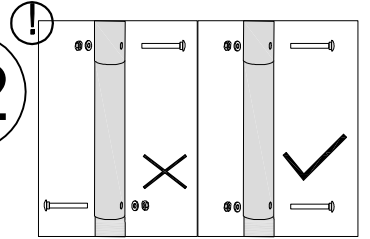

1

x2

TOD-B40		12
TOD-B41		4

2

1

TOD-B40		6
TOD-B41		4