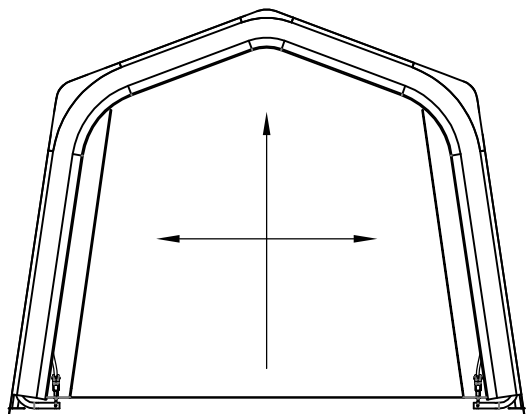

Υφασμάτινη Αποθήκη/ Γκαράζ Κήπου Tod B

Εγχειρίδιο Χρήστη/
Οδηγίες Συναρμολόγησης

Απαιτούνται 2 άτομα και περίπου 1,5 - 2 ώρες για την συναρμολόγηση

Διαστάσεις:

TOD-A1		Ø34x665mm	x4	1/1
TOD-B2a		Ø34x465mm	x2	1/1
TOD-B2			x2	1/1
TOD-B3		Ø34x1730mm	x6	1/1
TOD-A3		Ø38x320mm	x4	1/1
TOD-B4		Ø38x320mm	x2	1/1
TOD-A4		Ø38x385mm	x2	1/1
TOD-B5		Ø38x385mm	x1	1/1
TOD-B8		Ø34x440mm	x6	1/1
TOD-B9		Ø28x1485mm	x4	1/1
TOD-B12		Ø34x1475mm	x6	1/1
TOD-B10			x4	1/1
TOD-A7			x8	1/1
TOD-B13a			x1	1/1
TOD-B13b			x1	1/1
TOD-B13c			x1	1/1
TOD-A10			x8	1/1
TOD-A11a			x4	1/1
TOD-A11b			x4	1/1
TOD-B40		M6x45	x30	1/1
TOD-B41		M6x40	x16	1/1

10

11

7

12

x4

13

14

15