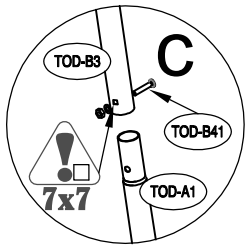

Υφασμάτινη Αποθήκη/ Γκαράζ Κήπου Tod B

Εγχειρίδιο Χρήστη/
Οδηγίες Συναρμολόγησης

Απαιτούνται 2 άτομα και περίπου 1,5 - 2 ώρες για την συναρμολόγηση

Διαστάσεις:

TOD-A1		Ø34x665mm	x4	1/1
TOD-B2a		Ø34x465mm	x2	1/1
TOD-B2			x2	1/1
TOD-B3		Ø34x1730mm	x6	1/1
TOD-A3		Ø38x320mm	x4	1/1
TOD-B4		Ø38x320mm	x2	1/1
TOD-A4		Ø38x385mm	x2	1/1
TOD-B5		Ø38x385mm	x1	1/1
TOD-B8		Ø34x440mm	x6	1/1
TOD-B9		Ø28x1485mm	x4	1/1
TOD-B12		Ø34x1475mm	x6	1/1
TOD-B10			x4	1/1
TOD-A7			x8	1/1
TOD-B13a			x1	1/1
TOD-B13b			x1	1/1
TOD-B13c			x1	1/1
TOD-A10			x8	1/1
TOD-A11a			x4	1/1
TOD-A11b			x4	1/1
TOD-B40		M6x45	x30	1/1
TOD-B41		M6x40	x16	1/1

1

x2

TOD-B40		12
TOD-B41		4

2

1

TOD-B40		6
TOD-B41		4

3

TOD-B40  6