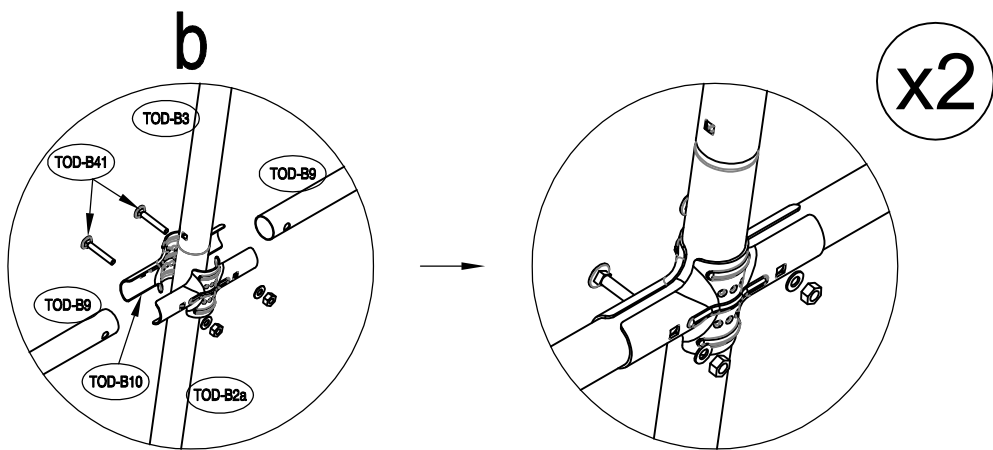

Υφασμάτινη Αποθήκη/ Γκαράζ Κήπου Tod B

Εγχειρίδιο Χρήστη/
Οδηγίες Συναρμολόγησης

Απαιτούνται 2 άτομα και περίπου 1,5 - 2 ώρες για την συναρμολόγηση

Διαστάσεις:

TOD-A1		Ø34x665mm	x4	1/1
TOD-B2a		Ø34x465mm	x2	1/1
TOD-B2			x2	1/1
TOD-B3		Ø34x1730mm	x6	1/1
TOD-A3		Ø38x320mm	x4	1/1
TOD-B4		Ø38x320mm	x2	1/1
TOD-A4		Ø38x385mm	x2	1/1
TOD-B5		Ø38x385mm	x1	1/1
TOD-B8		Ø34x440mm	x6	1/1
TOD-B9		Ø28x1485mm	x4	1/1
TOD-B12		Ø34x1475mm	x6	1/1
TOD-B10			x4	1/1
TOD-A7			x8	1/1
TOD-B13a			x1	1/1
TOD-B13b			x1	1/1
TOD-B13c			x1	1/1
TOD-A10			x8	1/1
TOD-A11a			x4	1/1
TOD-A11b			x4	1/1
TOD-B40		M6x45	x30	1/1
TOD-B41		M6x40	x16	1/1

10

11

7

12

x4

13

14

15