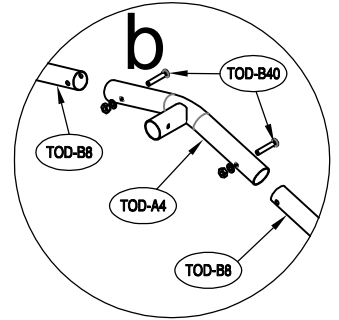

Υφασμάτινη Αποθήκη/ Γκαράζ Κήπου Tod B

Εγχειρίδιο Χρήστη/
Οδηγίες Συναρμολόγησης

Απαιτούνται 2 άτομα και περίπου 1,5 - 2 ώρες για την συναρμολόγηση

Διαστάσεις:

TOD-A1		Ø34x665mm	x4	1/1
TOD-B2a		Ø34x465mm	x2	1/1
TOD-B2			x2	1/1
TOD-B3		Ø34x1730mm	x6	1/1
TOD-A3		Ø38x320mm	x4	1/1
TOD-B4		Ø38x320mm	x2	1/1
TOD-A4		Ø38x385mm	x2	1/1
TOD-B5		Ø38x385mm	x1	1/1
TOD-B8		Ø34x440mm	x6	1/1
TOD-B9		Ø28x1485mm	x4	1/1
TOD-B12		Ø34x1475mm	x6	1/1
TOD-B10			x4	1/1
TOD-A7			x8	1/1
TOD-B13a			x1	1/1
TOD-B13b			x1	1/1
TOD-B13c			x1	1/1
TOD-A10			x8	1/1
TOD-A11a			x4	1/1
TOD-A11b			x4	1/1
TOD-B40		M6x45	x30	1/1
TOD-B41		M6x40	x16	1/1

1

x2

TOD-B40		12
TOD-B41		4

2

1

TOD-B40		6
TOD-B41		4

3

TOD-B40  6