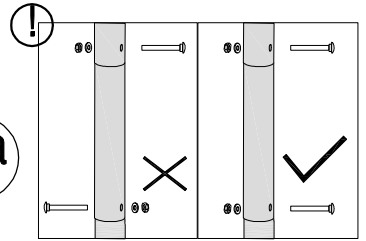

Υφασμάτινη Αποθήκη/ Γκαράζ Κήπου Tod B

Εγχειρίδιο Χρήστη/
Οδηγίες Συναρμολόγησης

Απαιτούνται 2 άτομα και περίπου 1,5 - 2 ώρες για την συναρμολόγηση

Διαστάσεις:

TOD-A1		Ø34x665mm	x4	1/1
TOD-B2a		Ø34x465mm	x2	1/1
TOD-B2			x2	1/1
TOD-B3		Ø34x1730mm	x6	1/1
TOD-A3		Ø38x320mm	x4	1/1
TOD-B4		Ø38x320mm	x2	1/1
TOD-A4		Ø38x385mm	x2	1/1
TOD-B5		Ø38x385mm	x1	1/1
TOD-B8		Ø34x440mm	x6	1/1
TOD-B9		Ø28x1485mm	x4	1/1
TOD-B12		Ø34x1475mm	x6	1/1
TOD-B10			x4	1/1
TOD-A7			x8	1/1
TOD-B13a			x1	1/1
TOD-B13b			x1	1/1
TOD-B13c			x1	1/1
TOD-A10			x8	1/1
TOD-A11a			x4	1/1
TOD-A11b			x4	1/1
TOD-B40		M6x45	x30	1/1
TOD-B41		M6x40	x16	1/1

1

x2

TOD-B40		12
TOD-B41		4

2

1

TOD-B40		6
TOD-B41		4

3

TOD-B40  6