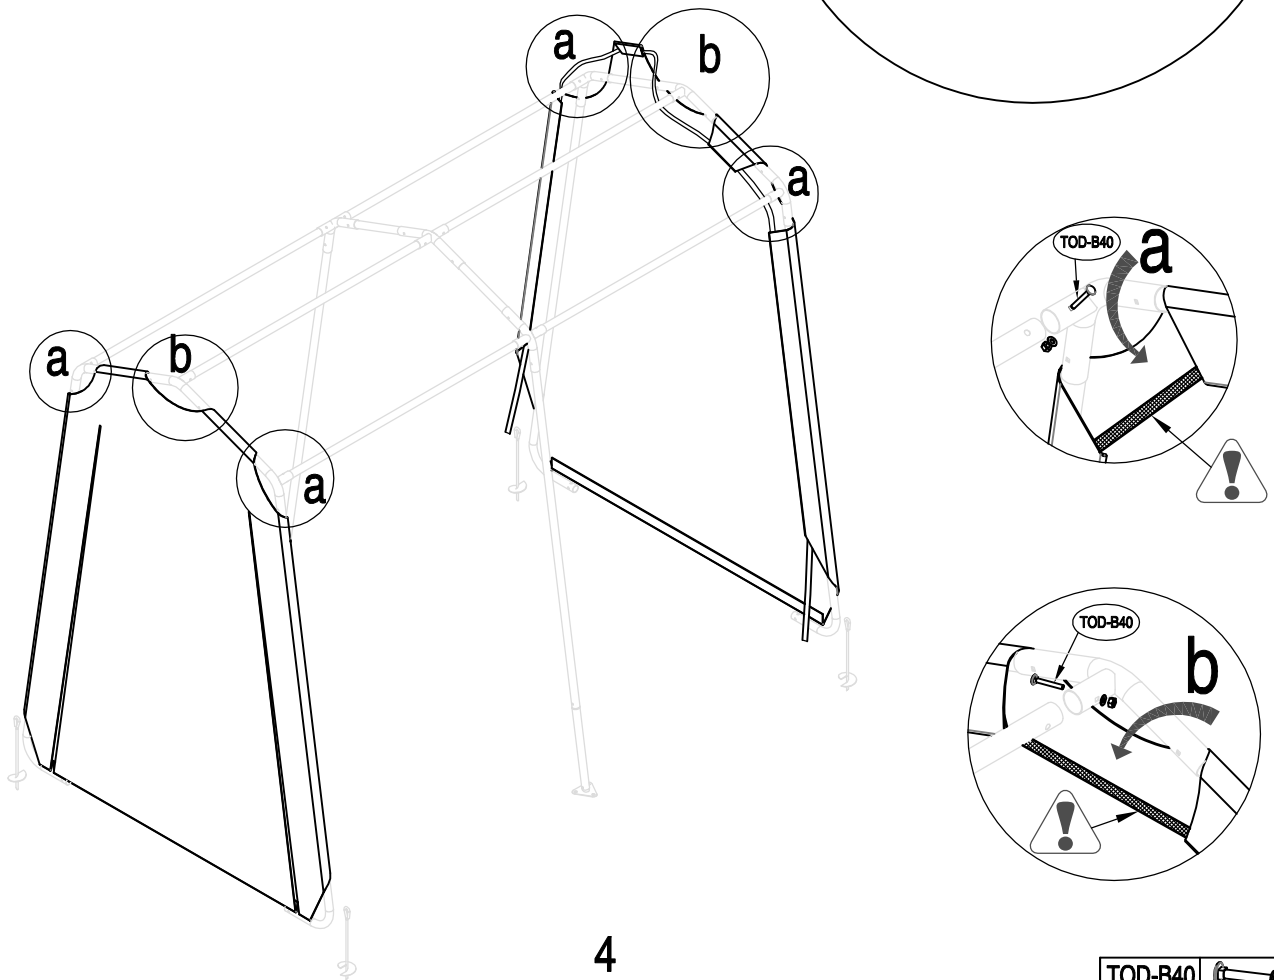

Υφασμάτινη Αποθήκη/ Γκαράζ Κήπου Tod B

Εγχειρίδιο Χρήστη/
Οδηγίες Συναρμολόγησης

Απαιτούνται 2 άτομα και περίπου 1,5 - 2 ώρες για την συναρμολόγηση

Διαστάσεις:

TOD-A1		Ø34x665mm	x4	1/1
TOD-B2a		Ø34x465mm	x2	1/1
TOD-B2			x2	1/1
TOD-B3		Ø34x1730mm	x6	1/1
TOD-A3		Ø38x320mm	x4	1/1
TOD-B4		Ø38x320mm	x2	1/1
TOD-A4		Ø38x385mm	x2	1/1
TOD-B5		Ø38x385mm	x1	1/1
TOD-B8		Ø34x440mm	x6	1/1
TOD-B9		Ø28x1485mm	x4	1/1
TOD-B12		Ø34x1475mm	x6	1/1
TOD-B10			x4	1/1
TOD-A7			x8	1/1
TOD-B13a			x1	1/1
TOD-B13b			x1	1/1
TOD-B13c			x1	1/1
TOD-A10			x8	1/1
TOD-A11a			x4	1/1
TOD-A11b			x4	1/1
TOD-B40		M6x45	x30	1/1
TOD-B41		M6x40	x16	1/1

1

x2

TOD-B40		12
TOD-B41		4

2

1

TOD-B40		6
TOD-B41		4

3

TOD-B40  6

4

5

6

7

4

8

x4

9

10

11

7

12

x4

13

14

15