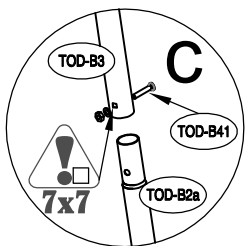

Υφασμάτινη Αποθήκη/ Γκαράζ Κήπου Tod B

Εγχειρίδιο Χρήστη/
Οδηγίες Συναρμολόγησης

Απαιτούνται 2 άτομα και περίπου 1,5 - 2 ώρες για την συναρμολόγηση

Διαστάσεις:

TOD-A1		Ø34x665mm	x4	1/1
TOD-B2a		Ø34x465mm	x2	1/1
TOD-B2			x2	1/1
TOD-B3		Ø34x1730mm	x6	1/1
TOD-A3		Ø38x320mm	x4	1/1
TOD-B4		Ø38x320mm	x2	1/1
TOD-A4		Ø38x385mm	x2	1/1
TOD-B5		Ø38x385mm	x1	1/1
TOD-B8		Ø34x440mm	x6	1/1
TOD-B9		Ø28x1485mm	x4	1/1
TOD-B12		Ø34x1475mm	x6	1/1
TOD-B10			x4	1/1
TOD-A7			x8	1/1
TOD-B13a			x1	1/1
TOD-B13b			x1	1/1
TOD-B13c			x1	1/1
TOD-A10			x8	1/1
TOD-A11a			x4	1/1
TOD-A11b			x4	1/1
TOD-B40		M6x45	x30	1/1
TOD-B41		M6x40	x16	1/1

1

x2

TOD-B40		12
TOD-B41		4

2

1

TOD-B40		6
TOD-B41		4

3

TOD-B40  6