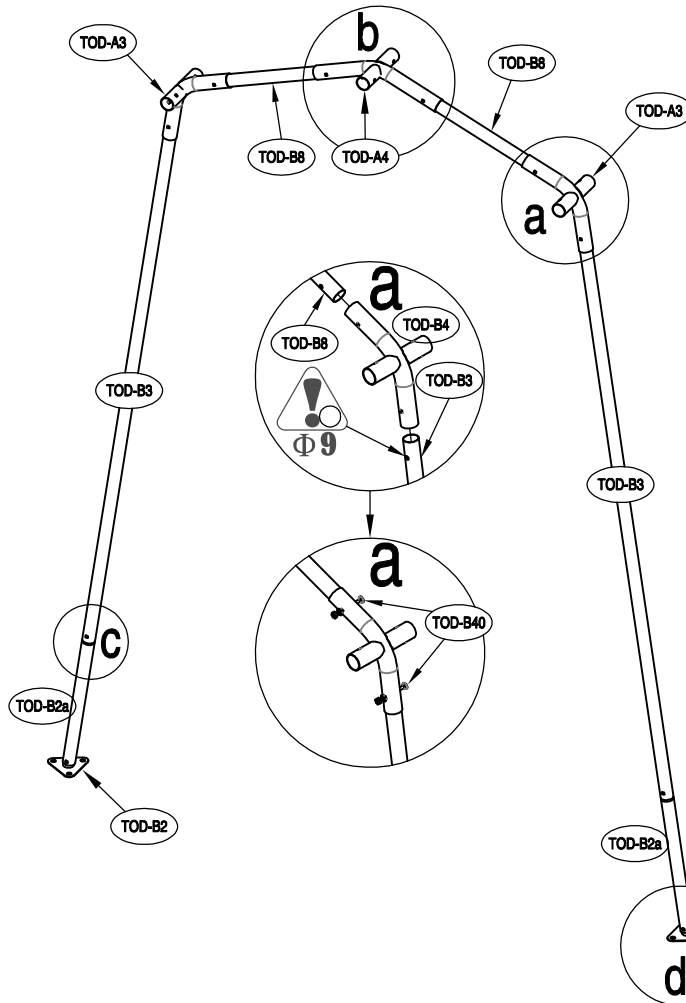

Υφασμάτινη Αποθήκη/ Γκαράζ Κήπου Tod B

Εγχειρίδιο Χρήστη/
Οδηγίες Συναρμολόγησης

Απαιτούνται 2 άτομα και περίπου 1,5 - 2 ώρες για την συναρμολόγηση

Διαστάσεις:

TOD-A1		Ø34x665mm	x4	1/1
TOD-B2a		Ø34x465mm	x2	1/1
TOD-B2			x2	1/1
TOD-B3		Ø34x1730mm	x6	1/1
TOD-A3		Ø38x320mm	x4	1/1
TOD-B4		Ø38x320mm	x2	1/1
TOD-A4		Ø38x385mm	x2	1/1
TOD-B5		Ø38x385mm	x1	1/1
TOD-B8		Ø34x440mm	x6	1/1
TOD-B9		Ø28x1485mm	x4	1/1
TOD-B12		Ø34x1475mm	x6	1/1
TOD-B10			x4	1/1
TOD-A7			x8	1/1
TOD-B13a			x1	1/1
TOD-B13b			x1	1/1
TOD-B13c			x1	1/1
TOD-A10			x8	1/1
TOD-A11a			x4	1/1
TOD-A11b			x4	1/1
TOD-B40		M6x45	x30	1/1
TOD-B41		M6x40	x16	1/1

1

x2

TOD-B40		12
TOD-B41		4

2

1

TOD-B40		6
TOD-B41		4

3

TOD-B40  6

4

5

6

7

4

8

x4

9

10

11

7

12

x4

13

14

15