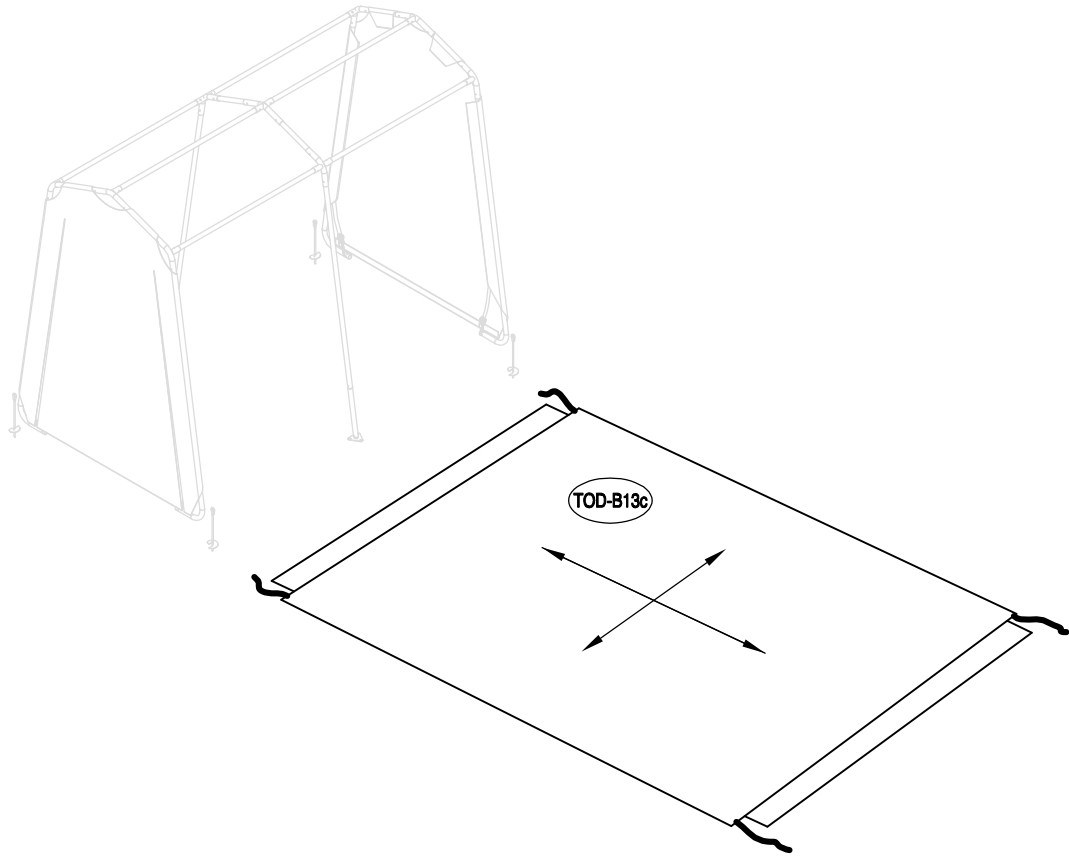

Υφασμάτινη Αποθήκη/ Γκαράζ Κήπου Tod B

Εγχειρίδιο Χρήστη/
Οδηγίες Συναρμολόγησης

Απαιτούνται 2 άτομα και περίπου 1,5 - 2 ώρες για την συναρμολόγηση

Διαστάσεις:

TOD-A1		Ø34x665mm	x4	1/1
TOD-B2a		Ø34x465mm	x2	1/1
TOD-B2			x2	1/1
TOD-B3		Ø34x1730mm	x6	1/1
TOD-A3		Ø38x320mm	x4	1/1
TOD-B4		Ø38x320mm	x2	1/1
TOD-A4		Ø38x385mm	x2	1/1
TOD-B5		Ø38x385mm	x1	1/1
TOD-B8		Ø34x440mm	x6	1/1
TOD-B9		Ø28x1485mm	x4	1/1
TOD-B12		Ø34x1475mm	x6	1/1
TOD-B10			x4	1/1
TOD-A7			x8	1/1
TOD-B13a			x1	1/1
TOD-B13b			x1	1/1
TOD-B13c			x1	1/1
TOD-A10			x8	1/1
TOD-A11a			x4	1/1
TOD-A11b			x4	1/1
TOD-B40		M6x45	x30	1/1
TOD-B41		M6x40	x16	1/1

10

11

7

12

x4

13

14

15