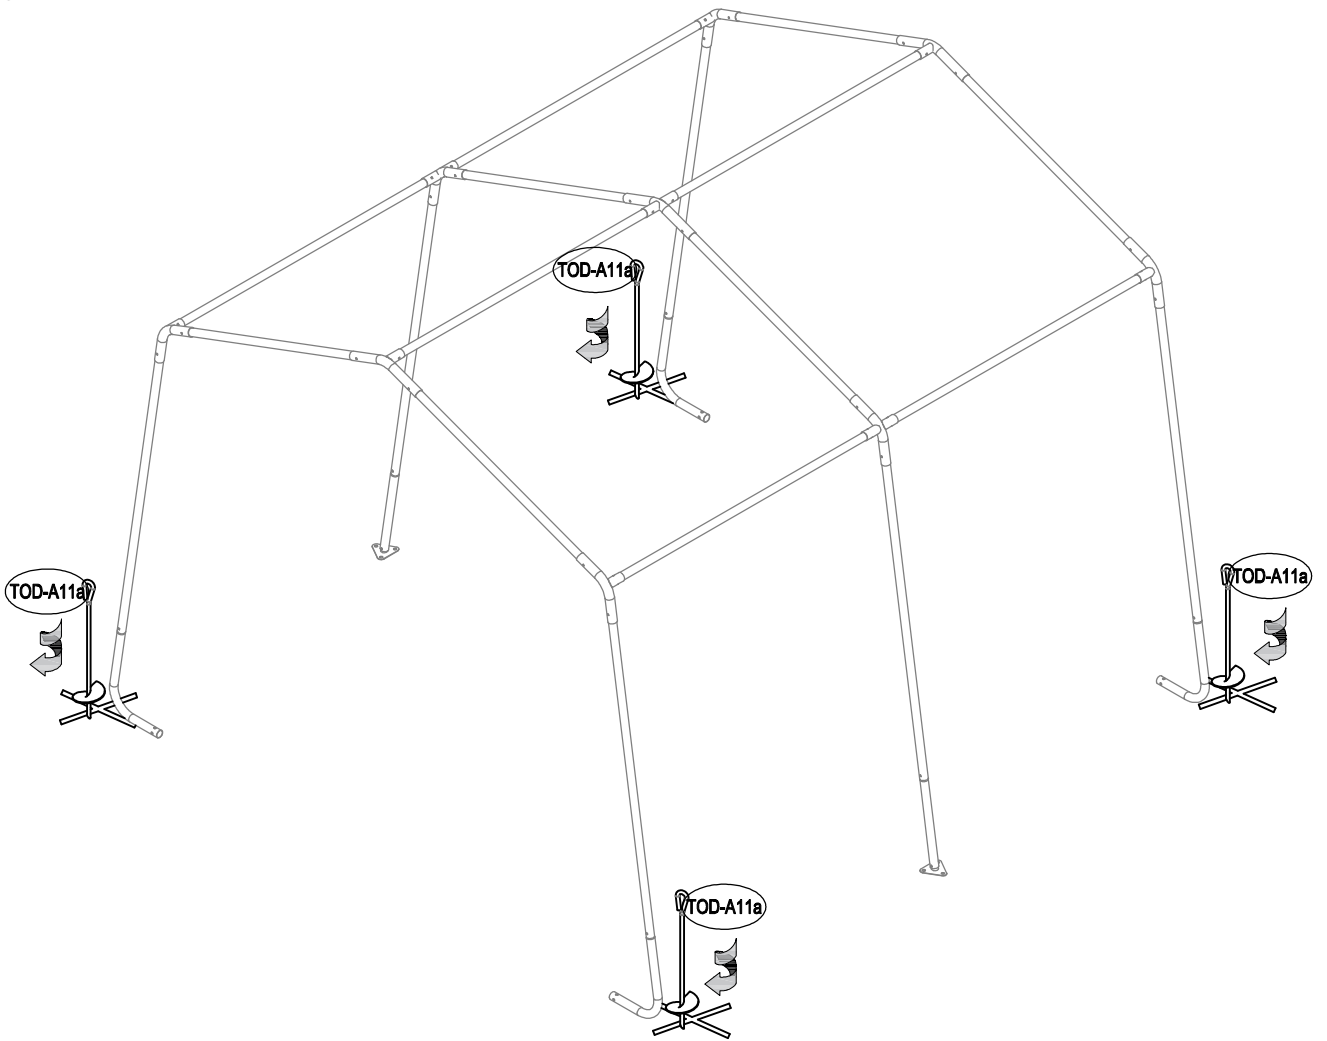

Υφασμάτινη Αποθήκη/ Γκαράζ Κήπου Tod A-2

Εγχειρίδιο Χρήστη/
Οδηγίες Συναρμολόγησης

**Απαιτούνται 2 άτομα και περίπου 1,5-2 ώρες για την
συναρμολόγηση**

Διαστάσεις:

TOD-A1		Ø34x665mm	x4	1/1
TOD-A2		Ø34x1110mm	x6	1/1
TOD-B2a		Ø34x465mm	x2	1/1
TOD-B2			x2	1/1
TOD-A3		Ø38x320mm	x4	1/1
TOD-B4		Ø38x320mm	x2	1/1
TOD-A4		Ø38x385mm	x2	1/1
TOD-A5		Ø34x530mm	x6	1/1
TOD-B5		Ø38x385mm	x1	1/1
TOD-J6		Ø28x1150mm	x4	1/1
TOD-J8		Ø34x1140mm	x6	1/1
TOD-A7			x8	1/1
TOD-B10			x4	1/1
TOD-A9a			x1	1/1
TOD-A9b			x1	1/1
TOD-J13c			x1	1/1
TOD-A10			x8	1/1
TOD-A11a			x4	1/1
TOD-A11b			x4	1/1
TOD-J40		M6x45	x30	1/1
TOD-J41		M6x40	x16	1/1

1

2

3

TOD-J40 6

4

$$X=Y \pm 2cm$$

5

6

7

8

x4

9

10

11

7

12

x4

13

14

15