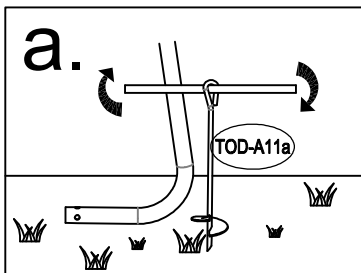

Υφασμάτινη Αποθήκη/ Γκαράζ Κήπου Tod A-2

Εγχειρίδιο Χρήστη/
Οδηγίες Συναρμολόγησης

**Απαιτούνται 2 άτομα και περίπου 1,5-2 ώρες για την
συναρμολόγηση**

Διαστάσεις:

TOD-A1		Ø34x665mm	x4	1/1
TOD-A2		Ø34x1110mm	x6	1/1
TOD-B2a		Ø34x465mm	x2	1/1
TOD-B2			x2	1/1
TOD-A3		Ø38x320mm	x4	1/1
TOD-B4		Ø38x320mm	x2	1/1
TOD-A4		Ø38x385mm	x2	1/1
TOD-A5		Ø34x530mm	x6	1/1
TOD-B5		Ø38x385mm	x1	1/1
TOD-J6		Ø28x1150mm	x4	1/1
TOD-J8		Ø34x1140mm	x6	1/1
TOD-A7			x8	1/1
TOD-B10			x4	1/1
TOD-A9a			x1	1/1
TOD-A9b			x1	1/1
TOD-J13c			x1	1/1
TOD-A10			x8	1/1
TOD-A11a			x4	1/1
TOD-A11b			x4	1/1
TOD-J40		M6x45	x30	1/1
TOD-J41		M6x40	x16	1/1

1

2

3

TOD-J40 6

4

$$X=Y \pm 2cm$$

5

6

7

8

x4

9

10

11

7

12