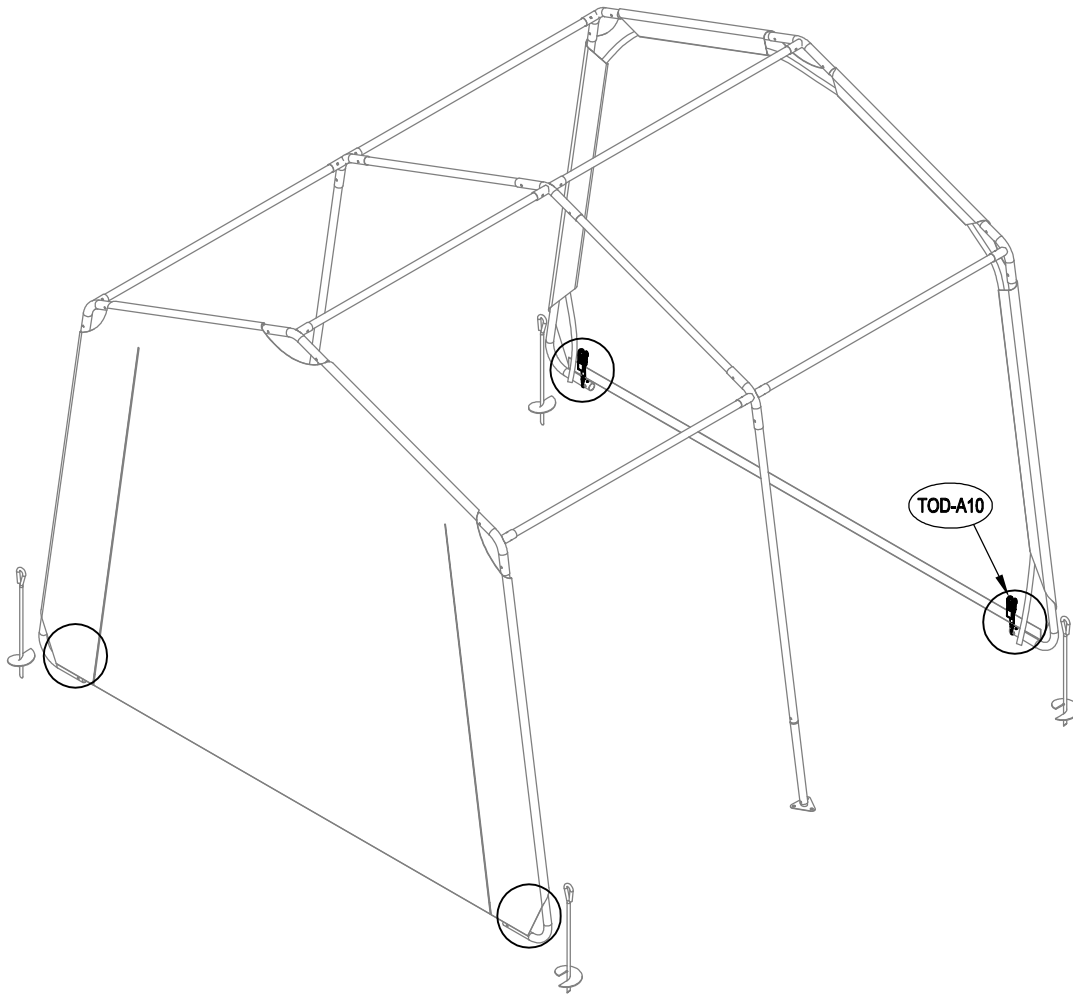

Υφασμάτινη Αποθήκη/ Γκαράζ Κήπου Tod A-2

Εγχειρίδιο Χρήστη/
Οδηγίες Συναρμολόγησης

**Απαιτούνται 2 άτομα και περίπου 1,5-2 ώρες για την
συναρμολόγηση**

Διαστάσεις:

TOD-A1		Ø34x665mm	x4	1/1
TOD-A2		Ø34x1110mm	x6	1/1
TOD-B2a		Ø34x465mm	x2	1/1
TOD-B2			x2	1/1
TOD-A3		Ø38x320mm	x4	1/1
TOD-B4		Ø38x320mm	x2	1/1
TOD-A4		Ø38x385mm	x2	1/1
TOD-A5		Ø34x530mm	x6	1/1
TOD-B5		Ø38x385mm	x1	1/1
TOD-J6		Ø28x1150mm	x4	1/1
TOD-J8		Ø34x1140mm	x6	1/1
TOD-A7			x8	1/1
TOD-B10			x4	1/1
TOD-A9a			x1	1/1
TOD-A9b			x1	1/1
TOD-J13c			x1	1/1
TOD-A10			x8	1/1
TOD-A11a			x4	1/1
TOD-A11b			x4	1/1
TOD-J40		M6x45	x30	1/1
TOD-J41		M6x40	x16	1/1

1

2

3

TOD-J40 6

4

$$X=Y \pm 2cm$$

5

6

7

8

x4

9

10

11

7

12

x4

13

14

15