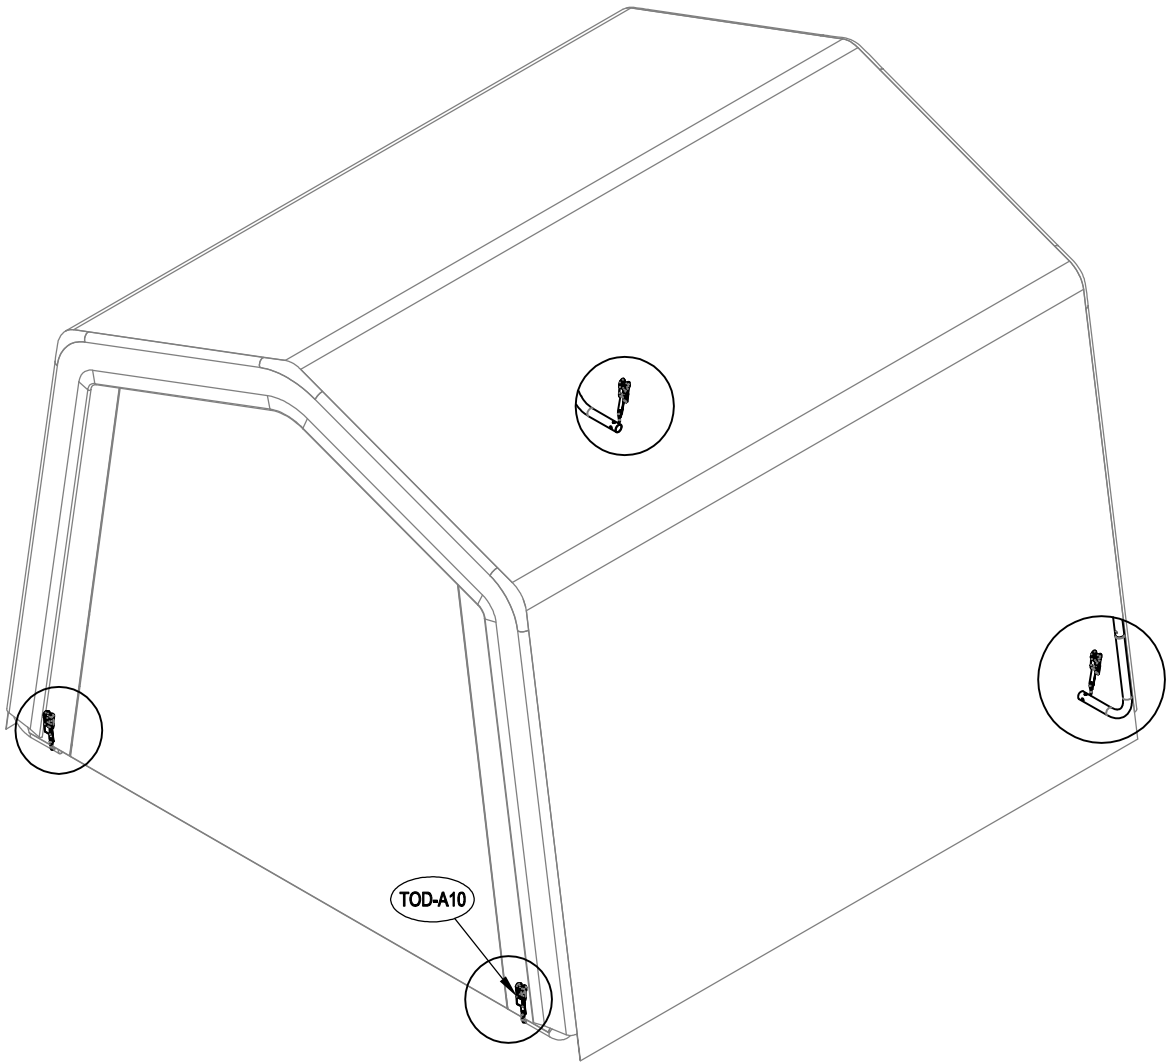

Υφασμάτινη Αποθήκη/ Γκαράζ Κήπου Tod A-2

Εγχειρίδιο Χρήστη/
Οδηγίες Συναρμολόγησης

**Απαιτούνται 2 άτομα και περίπου 1,5-2 ώρες για την
συναρμολόγηση**

Διαστάσεις:

TOD-A1		Ø34x665mm	x4	1/1
TOD-A2		Ø34x1110mm	x6	1/1
TOD-B2a		Ø34x465mm	x2	1/1
TOD-B2			x2	1/1
TOD-A3		Ø38x320mm	x4	1/1
TOD-B4		Ø38x320mm	x2	1/1
TOD-A4		Ø38x385mm	x2	1/1
TOD-A5		Ø34x530mm	x6	1/1
TOD-B5		Ø38x385mm	x1	1/1
TOD-J6		Ø28x1150mm	x4	1/1
TOD-J8		Ø34x1140mm	x6	1/1
TOD-A7			x8	1/1
TOD-B10			x4	1/1
TOD-A9a			x1	1/1
TOD-A9b			x1	1/1
TOD-J13c			x1	1/1
TOD-A10			x8	1/1
TOD-A11a			x4	1/1
TOD-A11b			x4	1/1
TOD-J40		M6x45	x30	1/1
TOD-J41		M6x40	x16	1/1

7

8

x4

9

10

11

7

12