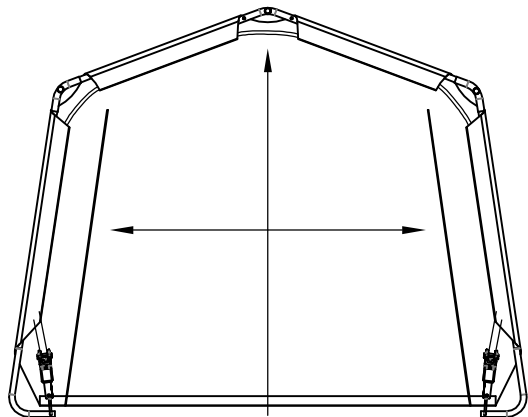

Υφασμάτινη Αποθήκη/ Γκαράζ Κήπου Tod A-2

Εγχειρίδιο Χρήστη/
Οδηγίες Συναρμολόγησης

**Απαιτούνται 2 άτομα και περίπου 1,5-2 ώρες για την
συναρμολόγηση**

Διαστάσεις:

TOD-A1		Ø34x665mm	x4	1/1
TOD-A2		Ø34x1110mm	x6	1/1
TOD-B2a		Ø34x465mm	x2	1/1
TOD-B2			x2	1/1
TOD-A3		Ø38x320mm	x4	1/1
TOD-B4		Ø38x320mm	x2	1/1
TOD-A4		Ø38x385mm	x2	1/1
TOD-A5		Ø34x530mm	x6	1/1
TOD-B5		Ø38x385mm	x1	1/1
TOD-J6		Ø28x1150mm	x4	1/1
TOD-J8		Ø34x1140mm	x6	1/1
TOD-A7			x8	1/1
TOD-B10			x4	1/1
TOD-A9a			x1	1/1
TOD-A9b			x1	1/1
TOD-J13c			x1	1/1
TOD-A10			x8	1/1
TOD-A11a			x4	1/1
TOD-A11b			x4	1/1
TOD-J40		M6x45	x30	1/1
TOD-J41		M6x40	x16	1/1

1

2

3

TOD-J40 6

4

$$X=Y \pm 2cm$$

5

6

7

8

x4

9

10

11

7

12