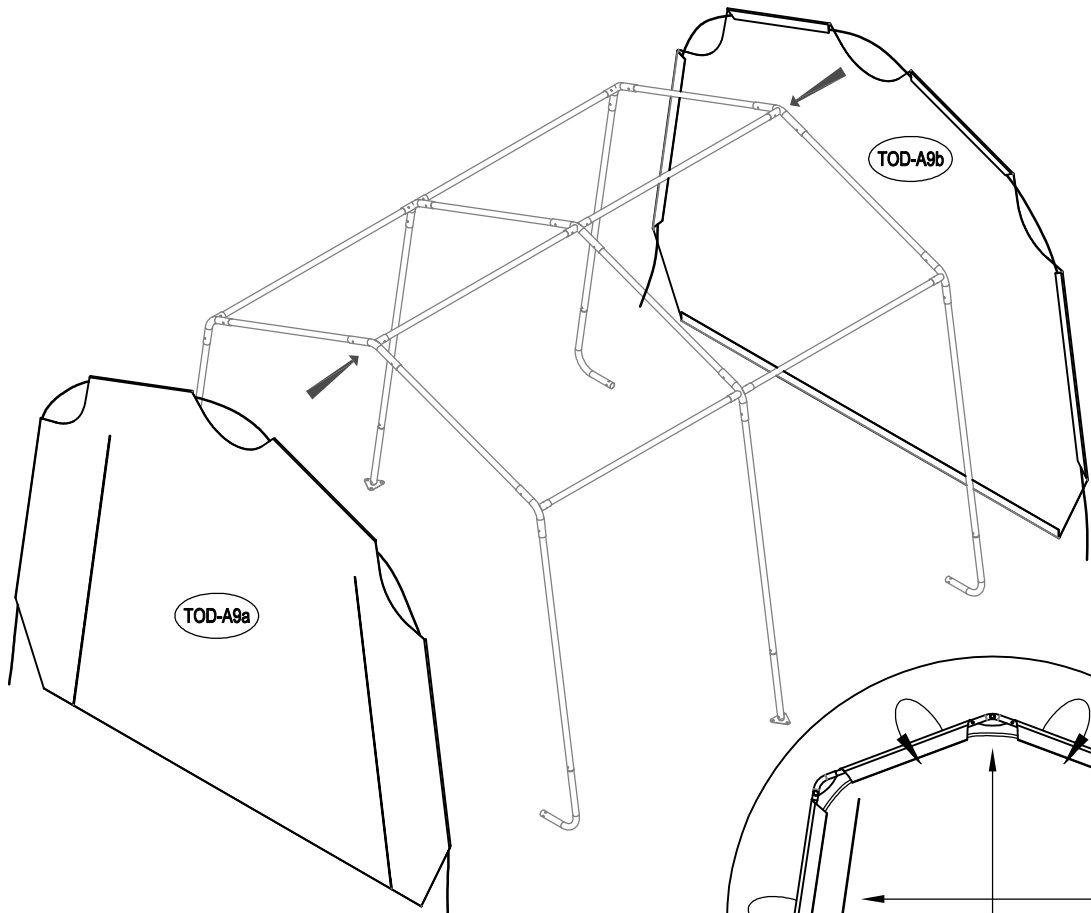

Υφασμάτινη Αποθήκη/ Γκαράζ Κήπου Tod A-2

Εγχειρίδιο Χρήστη/
Οδηγίες Συναρμολόγησης

**Απαιτούνται 2 άτομα και περίπου 1,5-2 ώρες για την
συναρμολόγηση**

Διαστάσεις:

TOD-A1		Ø34x665mm	x4	1/1
TOD-A2		Ø34x1110mm	x6	1/1
TOD-B2a		Ø34x465mm	x2	1/1
TOD-B2			x2	1/1
TOD-A3		Ø38x320mm	x4	1/1
TOD-B4		Ø38x320mm	x2	1/1
TOD-A4		Ø38x385mm	x2	1/1
TOD-A5		Ø34x530mm	x6	1/1
TOD-B5		Ø38x385mm	x1	1/1
TOD-J6		Ø28x1150mm	x4	1/1
TOD-J8		Ø34x1140mm	x6	1/1
TOD-A7			x8	1/1
TOD-B10			x4	1/1
TOD-A9a			x1	1/1
TOD-A9b			x1	1/1
TOD-J13c			x1	1/1
TOD-A10			x8	1/1
TOD-A11a			x4	1/1
TOD-A11b			x4	1/1
TOD-J40		M6x45	x30	1/1
TOD-J41		M6x40	x16	1/1

1

2

3

TOD-J40 6

4

$$X=Y \pm 2cm$$

5

6

7

8

x4

9

10

11

7

12

x4

13

14

15