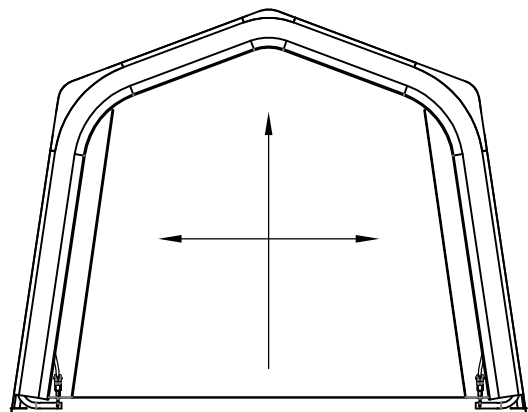

Υφασμάτινη Αποθήκη/ Γκαράζ Κήπου Tod A-2

Εγχειρίδιο Χρήστη/
Οδηγίες Συναρμολόγησης

**Απαιτούνται 2 άτομα και περίπου 1,5-2 ώρες για την
συναρμολόγηση**

Διαστάσεις:

TOD-A1		Ø34x665mm	x4	1/1
TOD-A2		Ø34x1110mm	x6	1/1
TOD-B2a		Ø34x465mm	x2	1/1
TOD-B2			x2	1/1
TOD-A3		Ø38x320mm	x4	1/1
TOD-B4		Ø38x320mm	x2	1/1
TOD-A4		Ø38x385mm	x2	1/1
TOD-A5		Ø34x530mm	x6	1/1
TOD-B5		Ø38x385mm	x1	1/1
TOD-J6		Ø28x1150mm	x4	1/1
TOD-J8		Ø34x1140mm	x6	1/1
TOD-A7			x8	1/1
TOD-B10			x4	1/1
TOD-A9a			x1	1/1
TOD-A9b			x1	1/1
TOD-J13c			x1	1/1
TOD-A10			x8	1/1
TOD-A11a			x4	1/1
TOD-A11b			x4	1/1
TOD-J40		M6x45	x30	1/1
TOD-J41		M6x40	x16	1/1

7

8

x4

9

10

11

7

12

x4

13

14

15