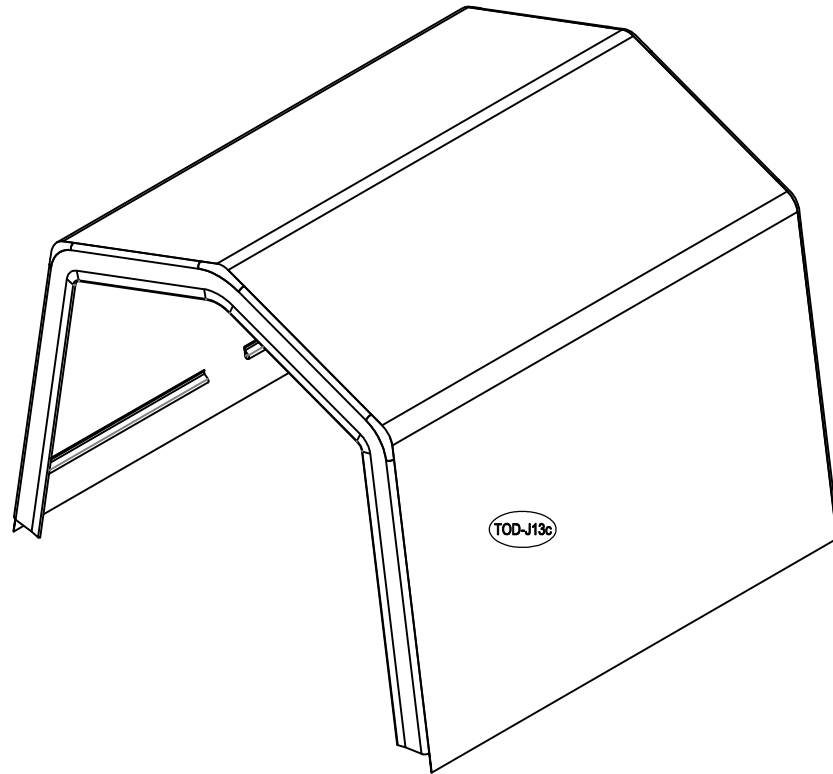

Υφασμάτινη Αποθήκη/ Γκαράζ Κήπου Tod A-2

Εγχειρίδιο Χρήστη/
Οδηγίες Συναρμολόγησης

**Απαιτούνται 2 άτομα και περίπου 1,5-2 ώρες για την
συναρμολόγηση**

Διαστάσεις:

TOD-A1		Ø34x665mm	x4	1/1
TOD-A2		Ø34x1110mm	x6	1/1
TOD-B2a		Ø34x465mm	x2	1/1
TOD-B2			x2	1/1
TOD-A3		Ø38x320mm	x4	1/1
TOD-B4		Ø38x320mm	x2	1/1
TOD-A4		Ø38x385mm	x2	1/1
TOD-A5		Ø34x530mm	x6	1/1
TOD-B5		Ø38x385mm	x1	1/1
TOD-J6		Ø28x1150mm	x4	1/1
TOD-J8		Ø34x1140mm	x6	1/1
TOD-A7			x8	1/1
TOD-B10			x4	1/1
TOD-A9a			x1	1/1
TOD-A9b			x1	1/1
TOD-J13c			x1	1/1
TOD-A10			x8	1/1
TOD-A11a			x4	1/1
TOD-A11b			x4	1/1
TOD-J40		M6x45	x30	1/1
TOD-J41		M6x40	x16	1/1