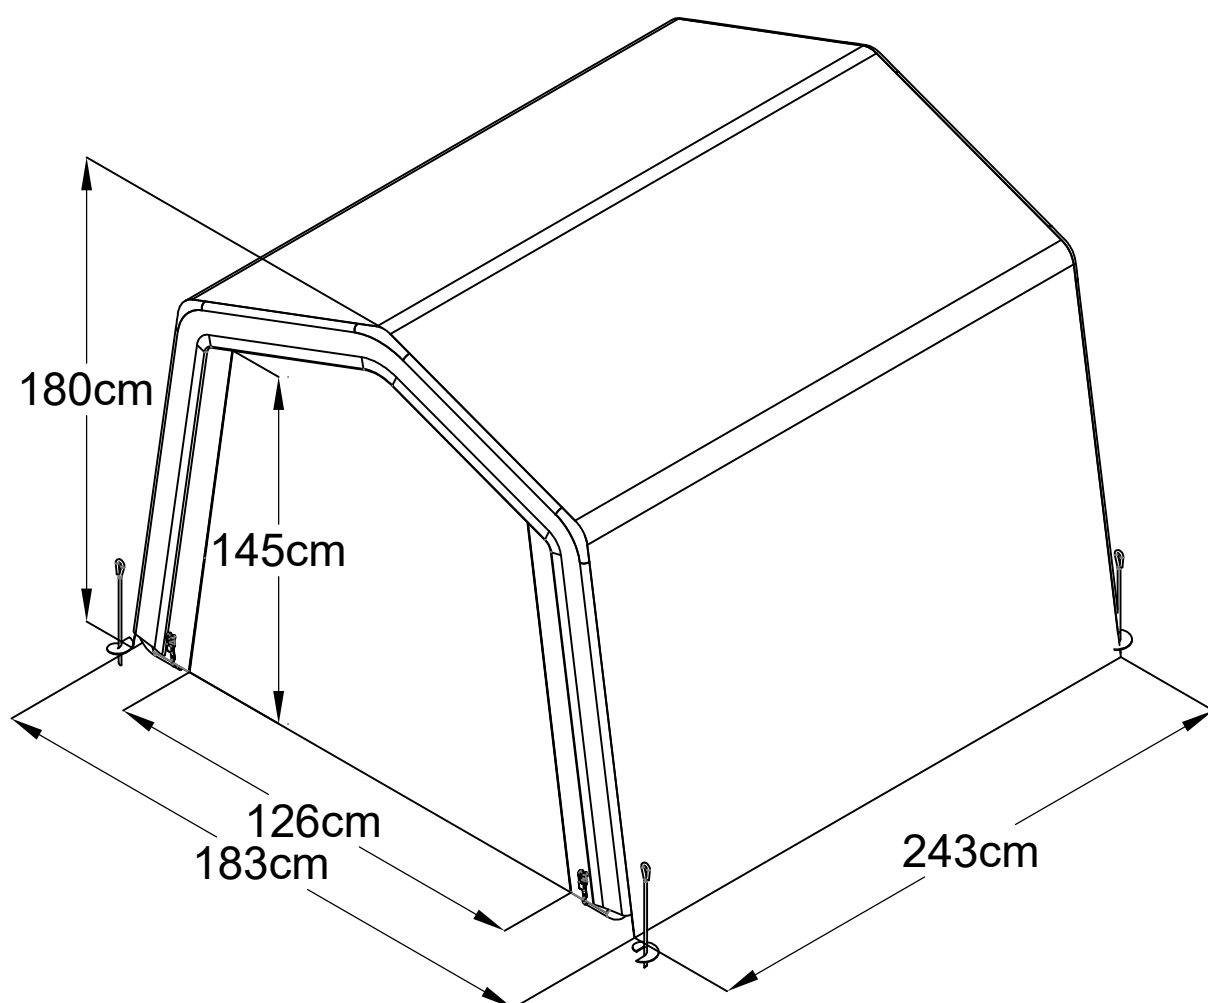

Υφασμάτινη Αποθήκη/ Γκαράζ Κήπου Tod A-2

Εγχειρίδιο Χρήστη/
Οδηγίες Συναρμολόγησης

**Απαιτούνται 2 άτομα και περίπου 1,5-2 ώρες για την
συναρμολόγηση**

Διαστάσεις:

TOD-A1		Ø34x665mm	x4	1/1
TOD-A2		Ø34x1110mm	x6	1/1
TOD-B2a		Ø34x465mm	x2	1/1
TOD-B2			x2	1/1
TOD-A3		Ø38x320mm	x4	1/1
TOD-B4		Ø38x320mm	x2	1/1
TOD-A4		Ø38x385mm	x2	1/1
TOD-A5		Ø34x530mm	x6	1/1
TOD-B5		Ø38x385mm	x1	1/1
TOD-J6		Ø28x1150mm	x4	1/1
TOD-J8		Ø34x1140mm	x6	1/1
TOD-A7			x8	1/1
TOD-B10			x4	1/1
TOD-A9a			x1	1/1
TOD-A9b			x1	1/1
TOD-J13c			x1	1/1
TOD-A10			x8	1/1
TOD-A11a			x4	1/1
TOD-A11b			x4	1/1
TOD-J40		M6x45	x30	1/1
TOD-J41		M6x40	x16	1/1

1

2

3

TOD-J40 6

4

$$X=Y \pm 2cm$$

5

6

7

8

x4

9

10

11

7

12

x4

13

14

15