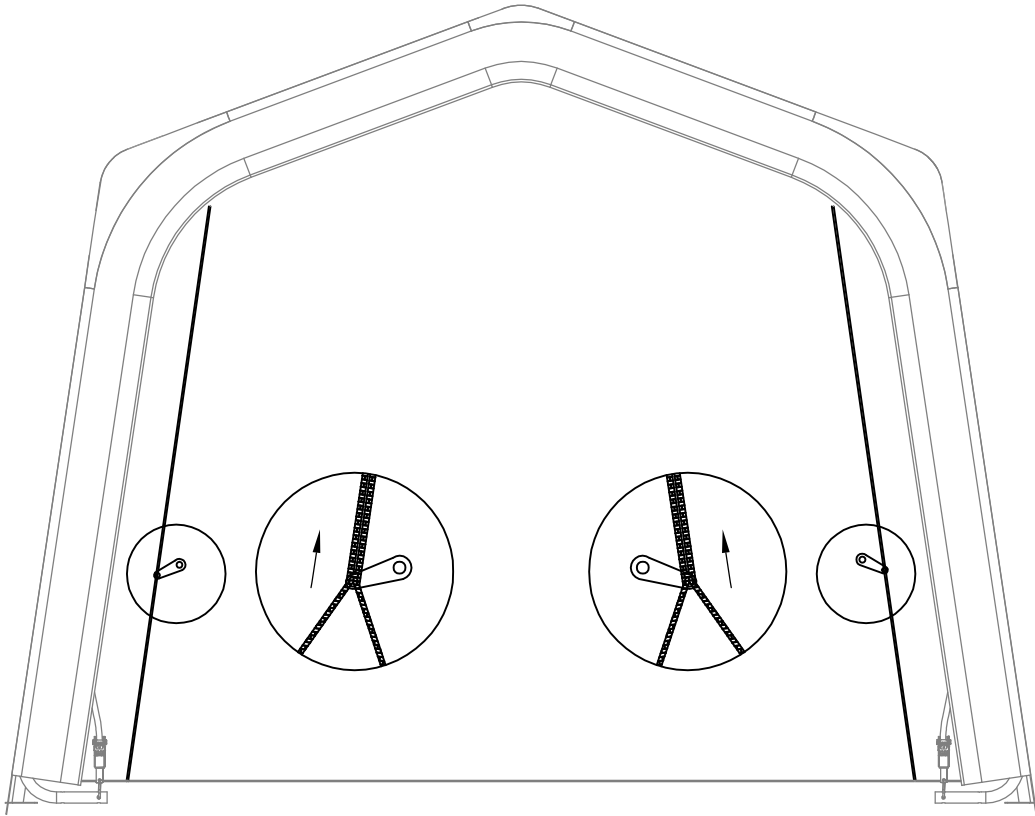

Υφασμάτινη Αποθήκη/ Γκαράζ Κήπου Tod A-2

Εγχειρίδιο Χρήστη/
Οδηγίες Συναρμολόγησης

**Απαιτούνται 2 άτομα και περίπου 1,5-2 ώρες για την
συναρμολόγηση**

Διαστάσεις:

TOD-A1		Ø34x665mm	x4	1/1
TOD-A2		Ø34x1110mm	x6	1/1
TOD-B2a		Ø34x465mm	x2	1/1
TOD-B2			x2	1/1
TOD-A3		Ø38x320mm	x4	1/1
TOD-B4		Ø38x320mm	x2	1/1
TOD-A4		Ø38x385mm	x2	1/1
TOD-A5		Ø34x530mm	x6	1/1
TOD-B5		Ø38x385mm	x1	1/1
TOD-J6		Ø28x1150mm	x4	1/1
TOD-J8		Ø34x1140mm	x6	1/1
TOD-A7			x8	1/1
TOD-B10			x4	1/1
TOD-A9a			x1	1/1
TOD-A9b			x1	1/1
TOD-J13c			x1	1/1
TOD-A10			x8	1/1
TOD-A11a			x4	1/1
TOD-A11b			x4	1/1
TOD-J40		M6x45	x30	1/1
TOD-J41		M6x40	x16	1/1

7

8

x4

9

10

11

7

12

x4

13

14

15