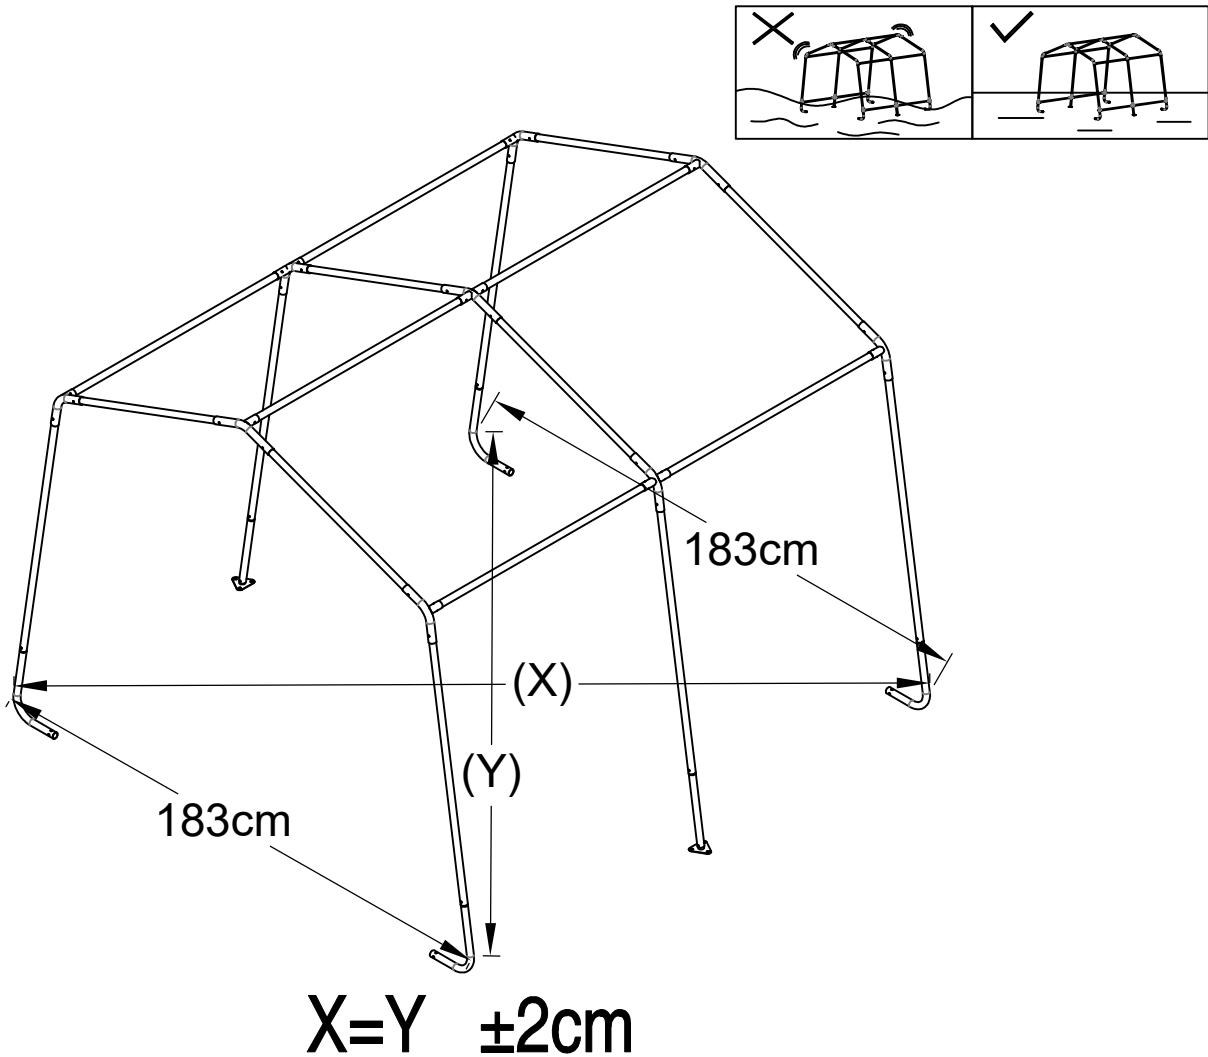

Υφασμάτινη Αποθήκη/ Γκαράζ Κήπου Tod A-2

Εγχειρίδιο Χρήστη/
Οδηγίες Συναρμολόγησης

**Απαιτούνται 2 άτομα και περίπου 1,5-2 ώρες για την
συναρμολόγηση**

Διαστάσεις:

TOD-A1		Ø34x665mm	x4	1/1
TOD-A2		Ø34x1110mm	x6	1/1
TOD-B2a		Ø34x465mm	x2	1/1
TOD-B2			x2	1/1
TOD-A3		Ø38x320mm	x4	1/1
TOD-B4		Ø38x320mm	x2	1/1
TOD-A4		Ø38x385mm	x2	1/1
TOD-A5		Ø34x530mm	x6	1/1
TOD-B5		Ø38x385mm	x1	1/1
TOD-J6		Ø28x1150mm	x4	1/1
TOD-J8		Ø34x1140mm	x6	1/1
TOD-A7			x8	1/1
TOD-B10			x4	1/1
TOD-A9a			x1	1/1
TOD-A9b			x1	1/1
TOD-J13c			x1	1/1
TOD-A10			x8	1/1
TOD-A11a			x4	1/1
TOD-A11b			x4	1/1
TOD-J40		M6x45	x30	1/1
TOD-J41		M6x40	x16	1/1

1

2

3

TOD-J40 6

4

$$X=Y \pm 2cm$$

5

6

7

8

x4

9

10

11

7

12