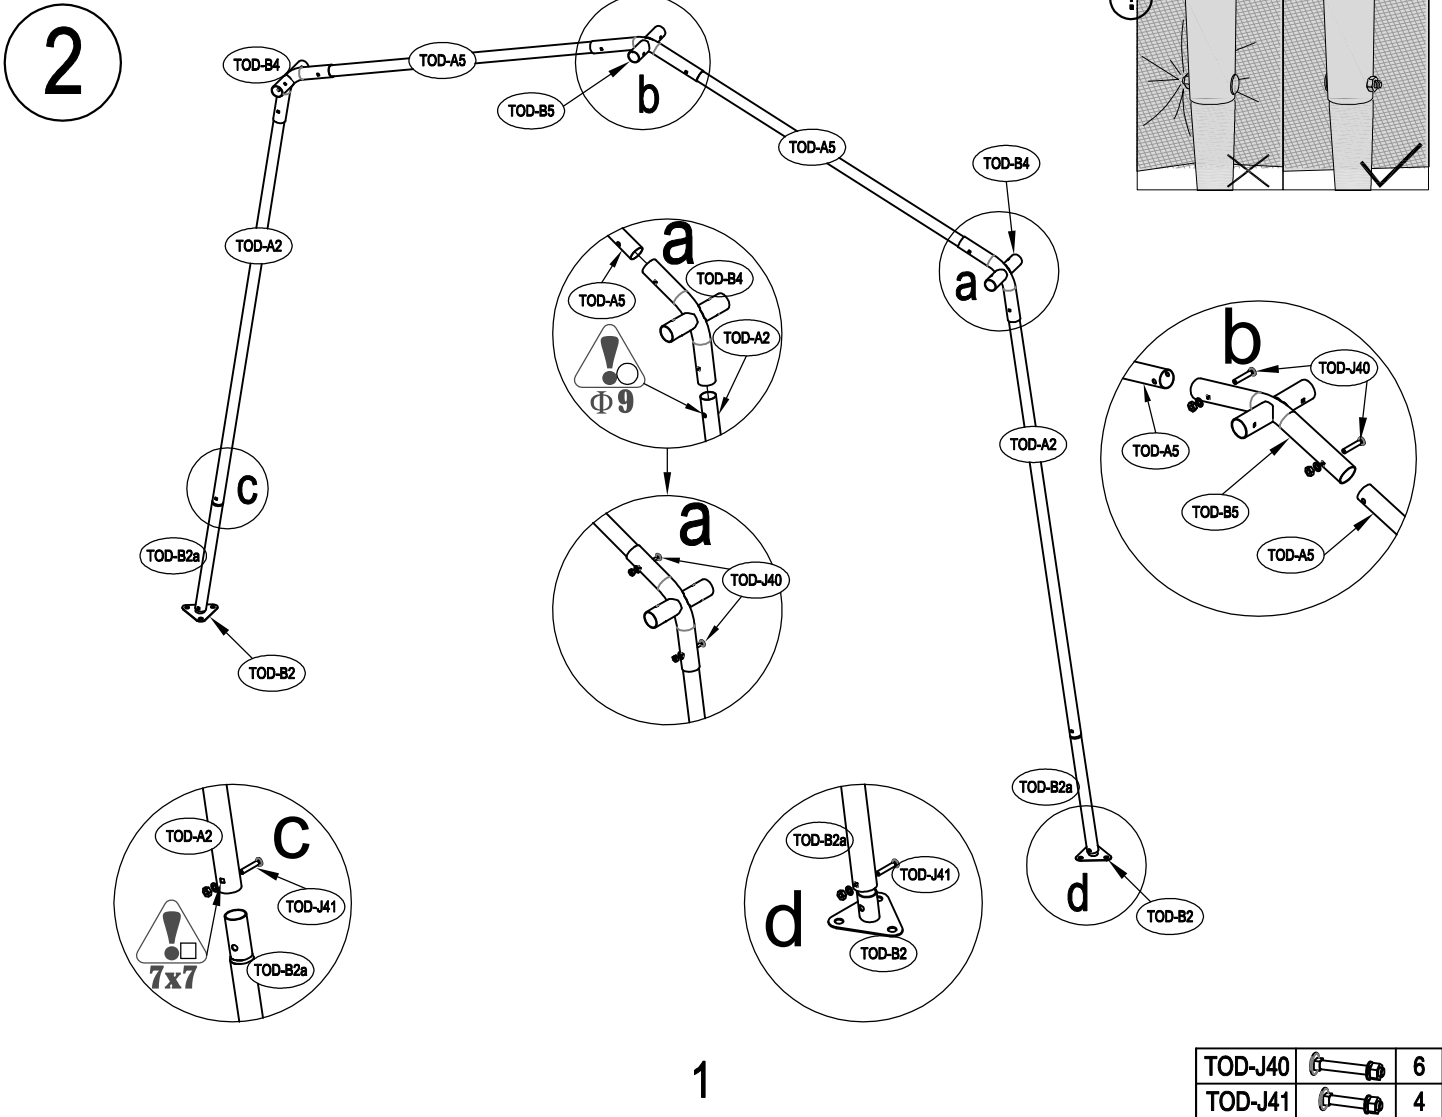

Υφασμάτινη Αποθήκη/ Γκαράζ Κήπου Tod A-2

Εγχειρίδιο Χρήστη/
Οδηγίες Συναρμολόγησης

**Απαιτούνται 2 άτομα και περίπου 1,5-2 ώρες για την
συναρμολόγηση**

Διαστάσεις:

TOD-A1		Ø34x665mm	x4	1/1
TOD-A2		Ø34x1110mm	x6	1/1
TOD-B2a		Ø34x465mm	x2	1/1
TOD-B2			x2	1/1
TOD-A3		Ø38x320mm	x4	1/1
TOD-B4		Ø38x320mm	x2	1/1
TOD-A4		Ø38x385mm	x2	1/1
TOD-A5		Ø34x530mm	x6	1/1
TOD-B5		Ø38x385mm	x1	1/1
TOD-J6		Ø28x1150mm	x4	1/1
TOD-J8		Ø34x1140mm	x6	1/1
TOD-A7			x8	1/1
TOD-B10			x4	1/1
TOD-A9a			x1	1/1
TOD-A9b			x1	1/1
TOD-J13c			x1	1/1
TOD-A10			x8	1/1
TOD-A11a			x4	1/1
TOD-A11b			x4	1/1
TOD-J40		M6x45	x30	1/1
TOD-J41		M6x40	x16	1/1

1

2

3

TOD-J40 6

4

$$X=Y \pm 2cm$$

5

6

7

8

x4

9

10

11

7

12

x4

13

14

15