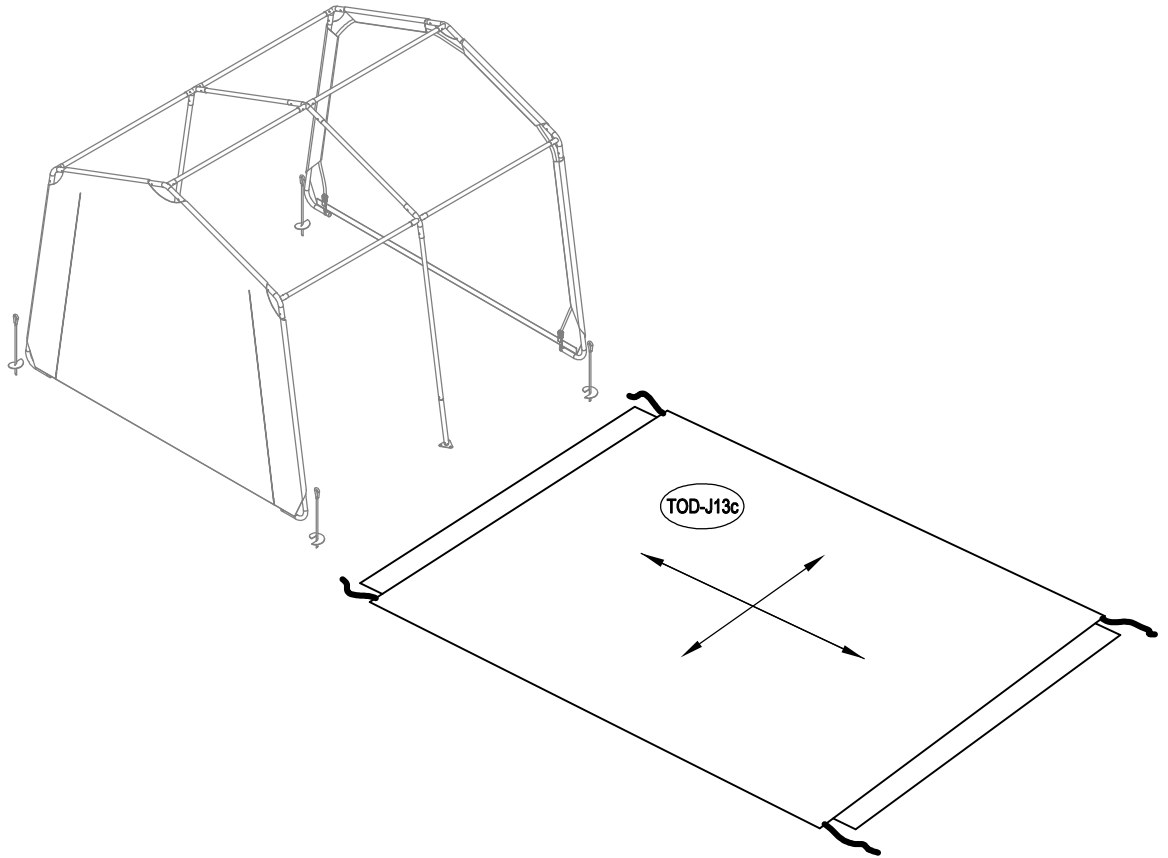

Υφασμάτινη Αποθήκη/ Γκαράζ Κήπου Tod A-2

Εγχειρίδιο Χρήστη/
Οδηγίες Συναρμολόγησης

**Απαιτούνται 2 άτομα και περίπου 1,5-2 ώρες για την
συναρμολόγηση**

Διαστάσεις:

TOD-A1		Ø34x665mm	x4	1/1
TOD-A2		Ø34x1110mm	x6	1/1
TOD-B2a		Ø34x465mm	x2	1/1
TOD-B2			x2	1/1
TOD-A3		Ø38x320mm	x4	1/1
TOD-B4		Ø38x320mm	x2	1/1
TOD-A4		Ø38x385mm	x2	1/1
TOD-A5		Ø34x530mm	x6	1/1
TOD-B5		Ø38x385mm	x1	1/1
TOD-J6		Ø28x1150mm	x4	1/1
TOD-J8		Ø34x1140mm	x6	1/1
TOD-A7			x8	1/1
TOD-B10			x4	1/1
TOD-A9a			x1	1/1
TOD-A9b			x1	1/1
TOD-J13c			x1	1/1
TOD-A10			x8	1/1
TOD-A11a			x4	1/1
TOD-A11b			x4	1/1
TOD-J40		M6x45	x30	1/1
TOD-J41		M6x40	x16	1/1

7

8

x4

9

10

11

7

12

x4

13

14

15