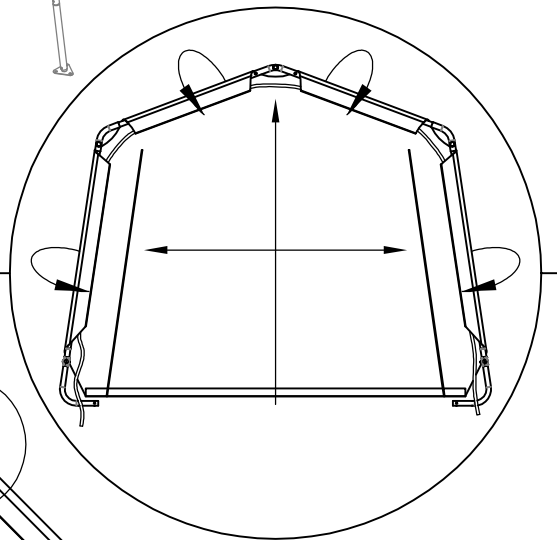

Υφασμάτινη Αποθήκη/ Γκαράζ Κήπου Tod A-2

Εγχειρίδιο Χρήστη/
Οδηγίες Συναρμολόγησης

**Απαιτούνται 2 άτομα και περίπου 1,5-2 ώρες για την
συναρμολόγηση**

Διαστάσεις:

TOD-A1		Ø34x665mm	x4	1/1
TOD-A2		Ø34x1110mm	x6	1/1
TOD-B2a		Ø34x465mm	x2	1/1
TOD-B2			x2	1/1
TOD-A3		Ø38x320mm	x4	1/1
TOD-B4		Ø38x320mm	x2	1/1
TOD-A4		Ø38x385mm	x2	1/1
TOD-A5		Ø34x530mm	x6	1/1
TOD-B5		Ø38x385mm	x1	1/1
TOD-J6		Ø28x1150mm	x4	1/1
TOD-J8		Ø34x1140mm	x6	1/1
TOD-A7			x8	1/1
TOD-B10			x4	1/1
TOD-A9a			x1	1/1
TOD-A9b			x1	1/1
TOD-J13c			x1	1/1
TOD-A10			x8	1/1
TOD-A11a			x4	1/1
TOD-A11b			x4	1/1
TOD-J40		M6x45	x30	1/1
TOD-J41		M6x40	x16	1/1

1

2

3

TOD-J40 6

4

$$X=Y \pm 2cm$$

5

6

7

8

x4

9

10

11

7

12