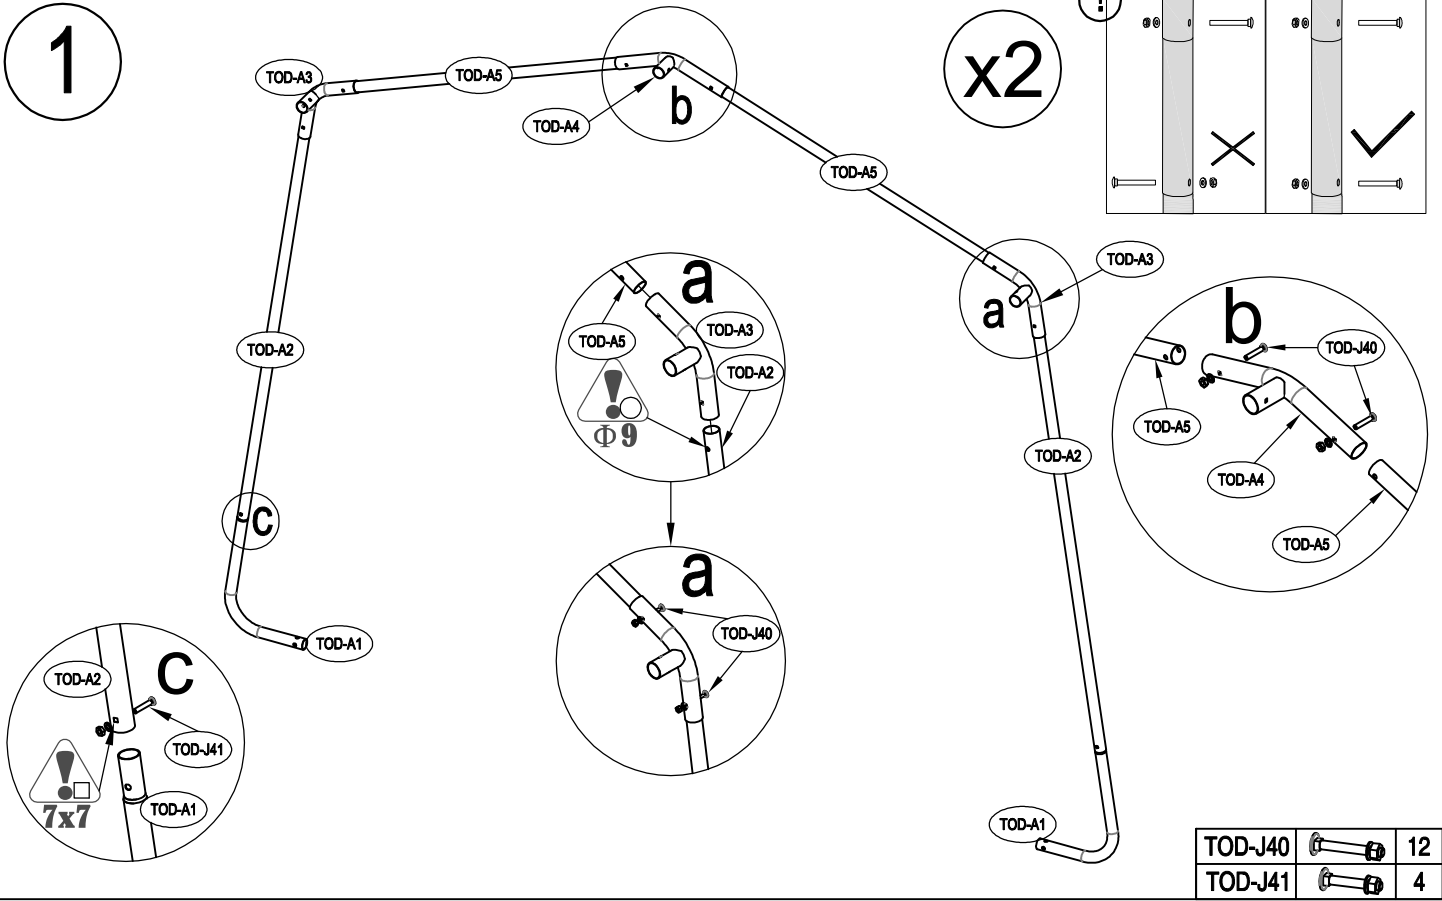

Υφασμάτινη Αποθήκη/ Γκαράζ Κήπου Tod A-2

Εγχειρίδιο Χρήστη/
Οδηγίες Συναρμολόγησης

**Απαιτούνται 2 άτομα και περίπου 1,5-2 ώρες για την
συναρμολόγηση**

Διαστάσεις:

TOD-A1		Ø34x665mm	x4	1/1
TOD-A2		Ø34x1110mm	x6	1/1
TOD-B2a		Ø34x465mm	x2	1/1
TOD-B2			x2	1/1
TOD-A3		Ø38x320mm	x4	1/1
TOD-B4		Ø38x320mm	x2	1/1
TOD-A4		Ø38x385mm	x2	1/1
TOD-A5		Ø34x530mm	x6	1/1
TOD-B5		Ø38x385mm	x1	1/1
TOD-J6		Ø28x1150mm	x4	1/1
TOD-J8		Ø34x1140mm	x6	1/1
TOD-A7			x8	1/1
TOD-B10			x4	1/1
TOD-A9a			x1	1/1
TOD-A9b			x1	1/1
TOD-J13c			x1	1/1
TOD-A10			x8	1/1
TOD-A11a			x4	1/1
TOD-A11b			x4	1/1
TOD-J40		M6x45	x30	1/1
TOD-J41		M6x40	x16	1/1

1

2

3

TOD-J40 6

4

$$X=Y \pm 2cm$$

5

6

7

8

x4

9

10

11

7

12

x4

13

14

15