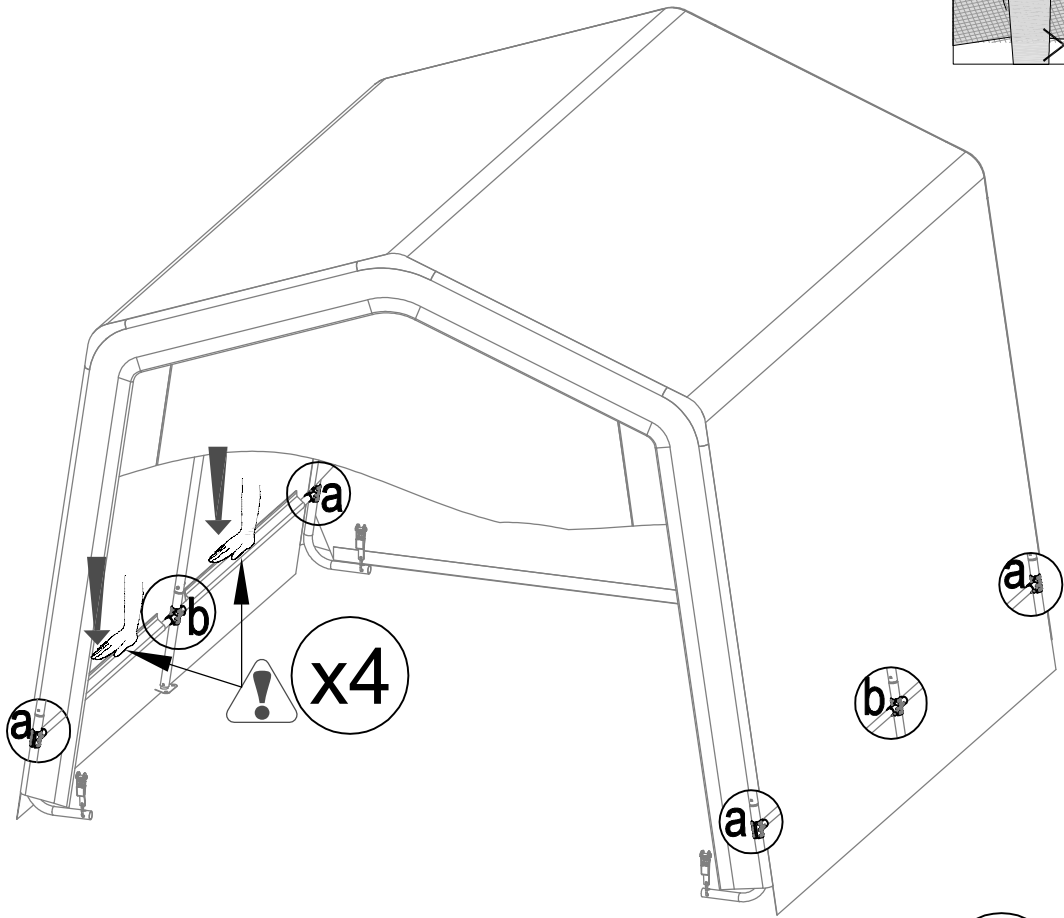

Υφασμάτινη Αποθήκη/ Γκαράζ Κήπου Tod A-2

Εγχειρίδιο Χρήστη/
Οδηγίες Συναρμολόγησης

**Απαιτούνται 2 άτομα και περίπου 1,5-2 ώρες για την
συναρμολόγηση**

Διαστάσεις:

TOD-A1		Ø34x665mm	x4	1/1
TOD-A2		Ø34x1110mm	x6	1/1
TOD-B2a		Ø34x465mm	x2	1/1
TOD-B2			x2	1/1
TOD-A3		Ø38x320mm	x4	1/1
TOD-B4		Ø38x320mm	x2	1/1
TOD-A4		Ø38x385mm	x2	1/1
TOD-A5		Ø34x530mm	x6	1/1
TOD-B5		Ø38x385mm	x1	1/1
TOD-J6		Ø28x1150mm	x4	1/1
TOD-J8		Ø34x1140mm	x6	1/1
TOD-A7			x8	1/1
TOD-B10			x4	1/1
TOD-A9a			x1	1/1
TOD-A9b			x1	1/1
TOD-J13c			x1	1/1
TOD-A10			x8	1/1
TOD-A11a			x4	1/1
TOD-A11b			x4	1/1
TOD-J40		M6x45	x30	1/1
TOD-J41		M6x40	x16	1/1

7

8

x4

9

10

11

7

12

x4

13

14

15