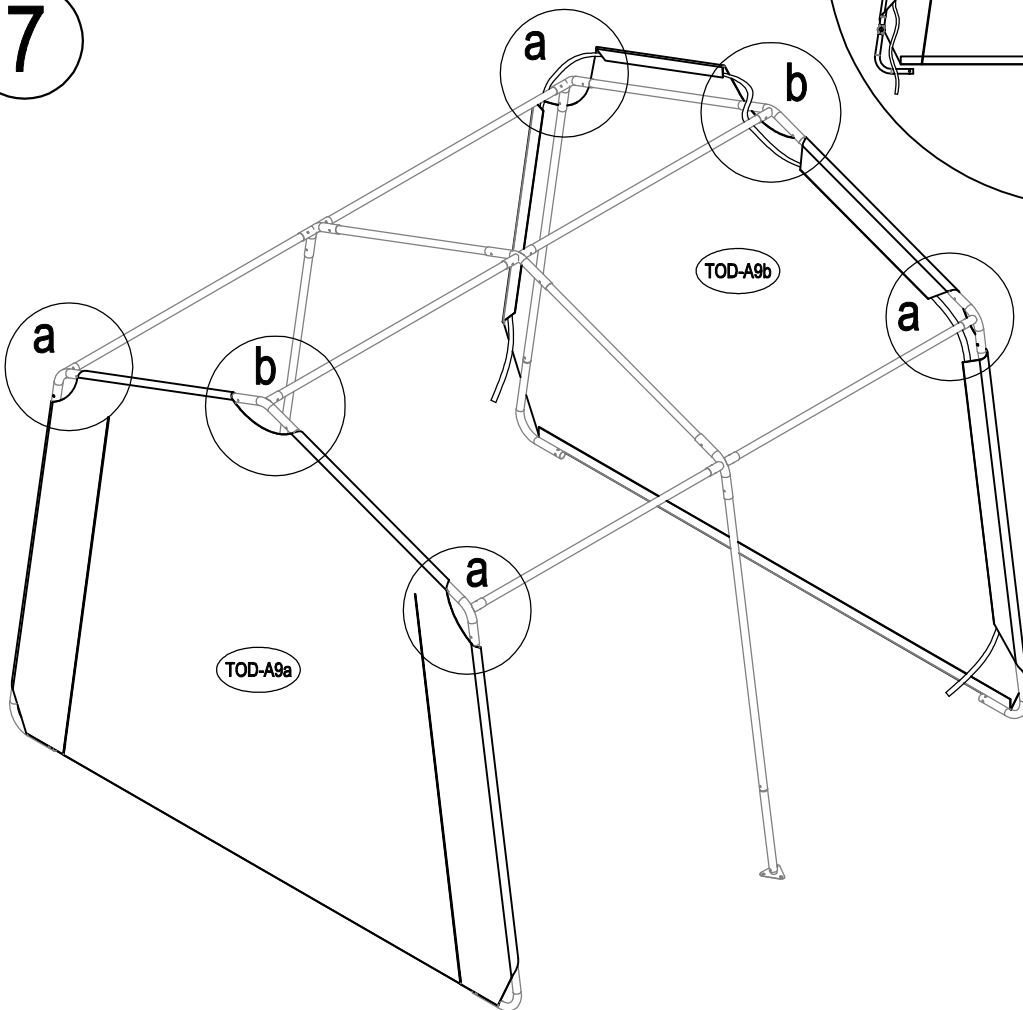

Υφασμάτινη Αποθήκη/ Γκαράζ Κήπου Tod A-2

Εγχειρίδιο Χρήστη/
Οδηγίες Συναρμολόγησης

**Απαιτούνται 2 άτομα και περίπου 1,5-2 ώρες για την
συναρμολόγηση**

Διαστάσεις:

TOD-A1		Ø34x665mm	x4	1/1
TOD-A2		Ø34x1110mm	x6	1/1
TOD-B2a		Ø34x465mm	x2	1/1
TOD-B2			x2	1/1
TOD-A3		Ø38x320mm	x4	1/1
TOD-B4		Ø38x320mm	x2	1/1
TOD-A4		Ø38x385mm	x2	1/1
TOD-A5		Ø34x530mm	x6	1/1
TOD-B5		Ø38x385mm	x1	1/1
TOD-J6		Ø28x1150mm	x4	1/1
TOD-J8		Ø34x1140mm	x6	1/1
TOD-A7			x8	1/1
TOD-B10			x4	1/1
TOD-A9a			x1	1/1
TOD-A9b			x1	1/1
TOD-J13c			x1	1/1
TOD-A10			x8	1/1
TOD-A11a			x4	1/1
TOD-A11b			x4	1/1
TOD-J40		M6x45	x30	1/1
TOD-J41		M6x40	x16	1/1

1

2

3

TOD-J40 6

4

$$X=Y \pm 2cm$$

5

6

7

8

x4

9

10

11

7

12

x4

13

14

15