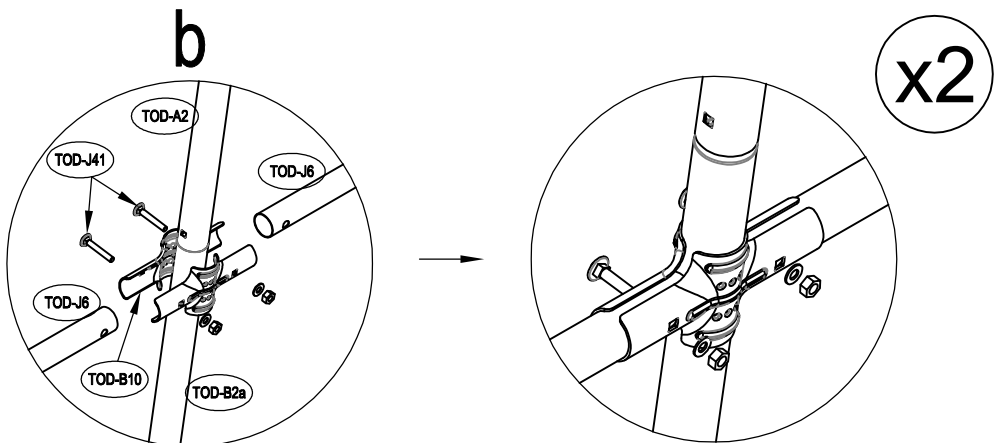

Υφασμάτινη Αποθήκη/ Γκαράζ Κήπου Tod A-2

Εγχειρίδιο Χρήστη/
Οδηγίες Συναρμολόγησης

**Απαιτούνται 2 άτομα και περίπου 1,5-2 ώρες για την
συναρμολόγηση**

Διαστάσεις:

TOD-A1		Ø34x665mm	x4	1/1
TOD-A2		Ø34x1110mm	x6	1/1
TOD-B2a		Ø34x465mm	x2	1/1
TOD-B2			x2	1/1
TOD-A3		Ø38x320mm	x4	1/1
TOD-B4		Ø38x320mm	x2	1/1
TOD-A4		Ø38x385mm	x2	1/1
TOD-A5		Ø34x530mm	x6	1/1
TOD-B5		Ø38x385mm	x1	1/1
TOD-J6		Ø28x1150mm	x4	1/1
TOD-J8		Ø34x1140mm	x6	1/1
TOD-A7			x8	1/1
TOD-B10			x4	1/1
TOD-A9a			x1	1/1
TOD-A9b			x1	1/1
TOD-J13c			x1	1/1
TOD-A10			x8	1/1
TOD-A11a			x4	1/1
TOD-A11b			x4	1/1
TOD-J40		M6x45	x30	1/1
TOD-J41		M6x40	x16	1/1

7

8

x4

9

10

11

7

12

x4

13

14

15