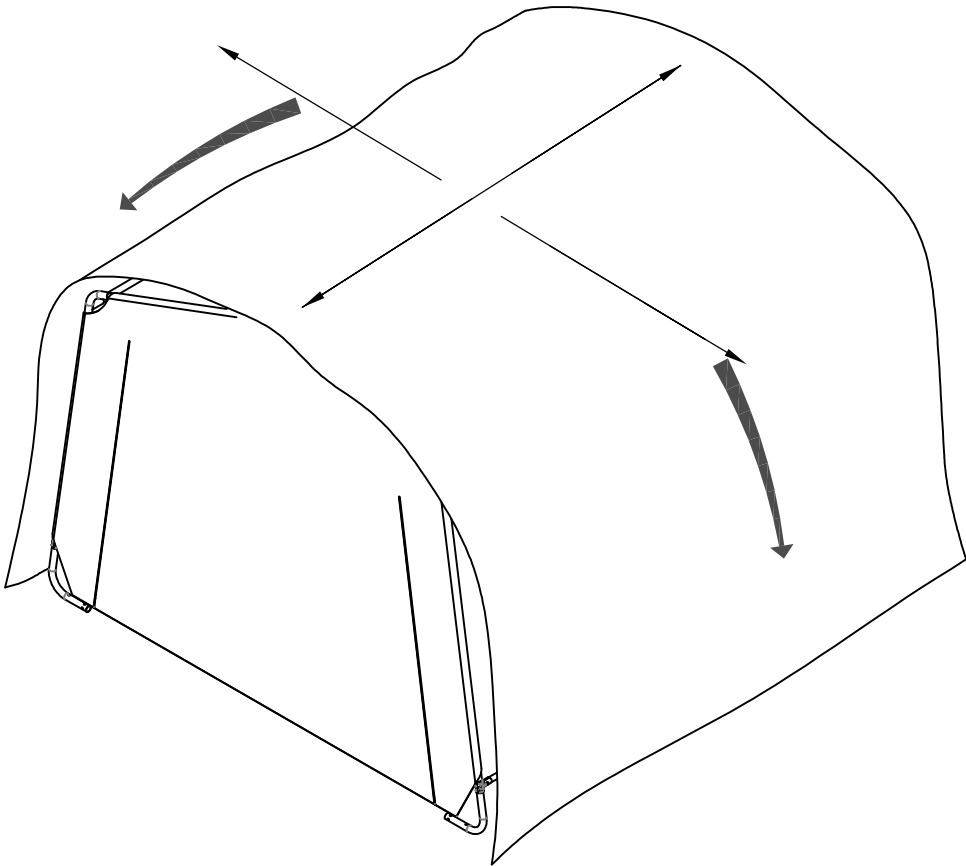

Υφασμάτινη Αποθήκη/ Γκαράζ Κήπου Tod A-2

Εγχειρίδιο Χρήστη/
Οδηγίες Συναρμολόγησης

**Απαιτούνται 2 άτομα και περίπου 1,5-2 ώρες για την
συναρμολόγηση**

Διαστάσεις:

TOD-A1		Ø34x665mm	x4	1/1
TOD-A2		Ø34x1110mm	x6	1/1
TOD-B2a		Ø34x465mm	x2	1/1
TOD-B2			x2	1/1
TOD-A3		Ø38x320mm	x4	1/1
TOD-B4		Ø38x320mm	x2	1/1
TOD-A4		Ø38x385mm	x2	1/1
TOD-A5		Ø34x530mm	x6	1/1
TOD-B5		Ø38x385mm	x1	1/1
TOD-J6		Ø28x1150mm	x4	1/1
TOD-J8		Ø34x1140mm	x6	1/1
TOD-A7			x8	1/1
TOD-B10			x4	1/1
TOD-A9a			x1	1/1
TOD-A9b			x1	1/1
TOD-J13c			x1	1/1
TOD-A10			x8	1/1
TOD-A11a			x4	1/1
TOD-A11b			x4	1/1
TOD-J40		M6x45	x30	1/1
TOD-J41		M6x40	x16	1/1

7

8

x4

9

10

11

7

12