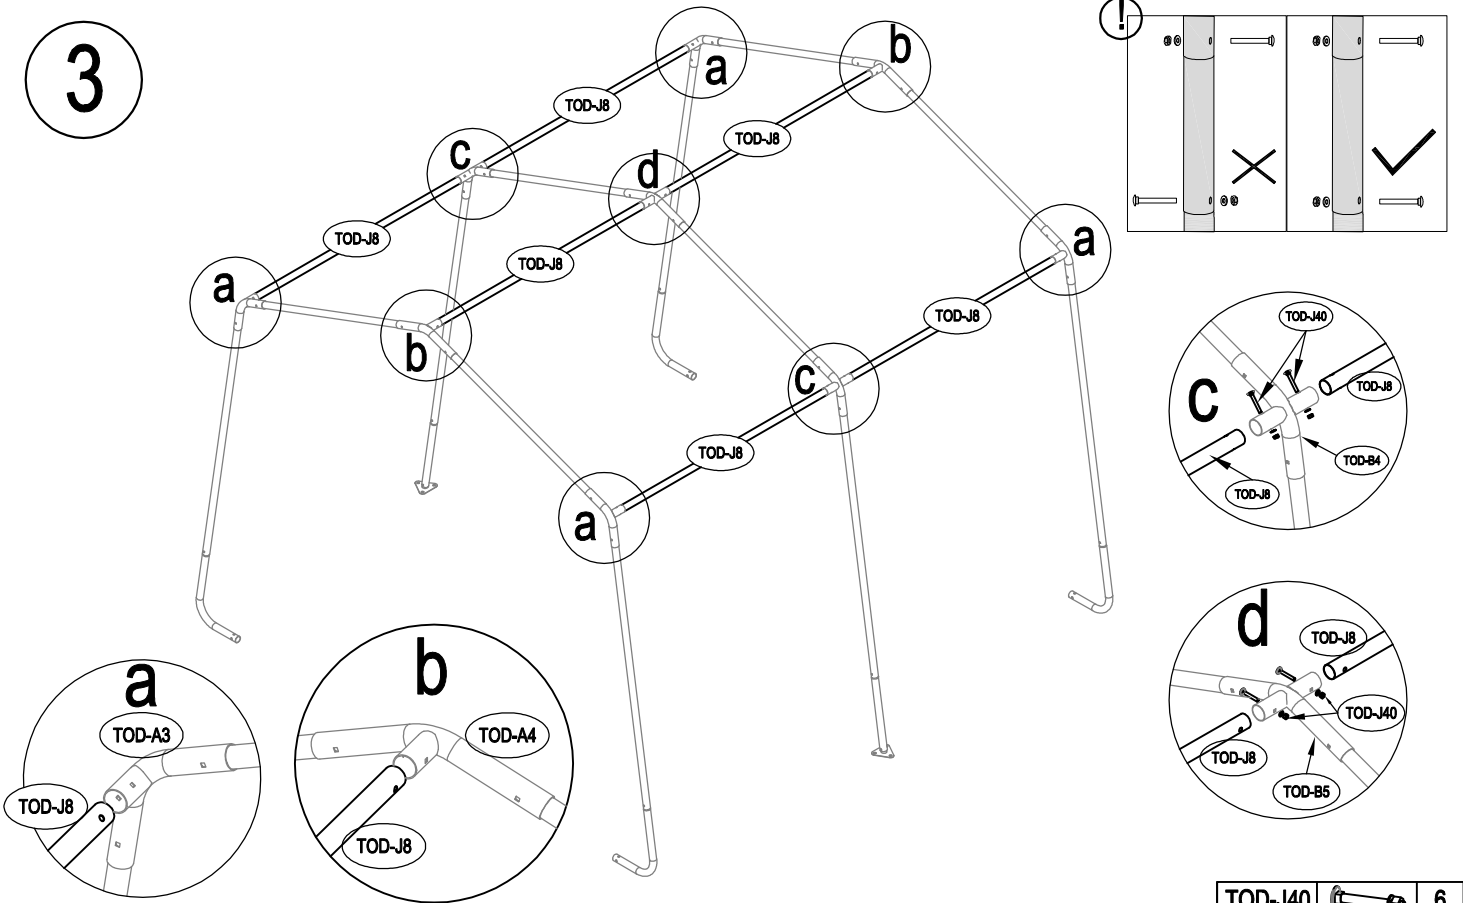

Υφασμάτινη Αποθήκη/ Γκαράζ Κήπου Tod A-2

Εγχειρίδιο Χρήστη/
Οδηγίες Συναρμολόγησης

**Απαιτούνται 2 άτομα και περίπου 1,5-2 ώρες για την
συναρμολόγηση**

Διαστάσεις:

TOD-A1		Ø34x665mm	x4	1/1
TOD-A2		Ø34x1110mm	x6	1/1
TOD-B2a		Ø34x465mm	x2	1/1
TOD-B2			x2	1/1
TOD-A3		Ø38x320mm	x4	1/1
TOD-B4		Ø38x320mm	x2	1/1
TOD-A4		Ø38x385mm	x2	1/1
TOD-A5		Ø34x530mm	x6	1/1
TOD-B5		Ø38x385mm	x1	1/1
TOD-J6		Ø28x1150mm	x4	1/1
TOD-J8		Ø34x1140mm	x6	1/1
TOD-A7			x8	1/1
TOD-B10			x4	1/1
TOD-A9a			x1	1/1
TOD-A9b			x1	1/1
TOD-J13c			x1	1/1
TOD-A10			x8	1/1
TOD-A11a			x4	1/1
TOD-A11b			x4	1/1
TOD-J40		M6x45	x30	1/1
TOD-J41		M6x40	x16	1/1

1

2

3

TOD-J40 6

4

$$X=Y \pm 2cm$$

5

6

7

8

x4

9

10

11

7

12

x4

13

14

15