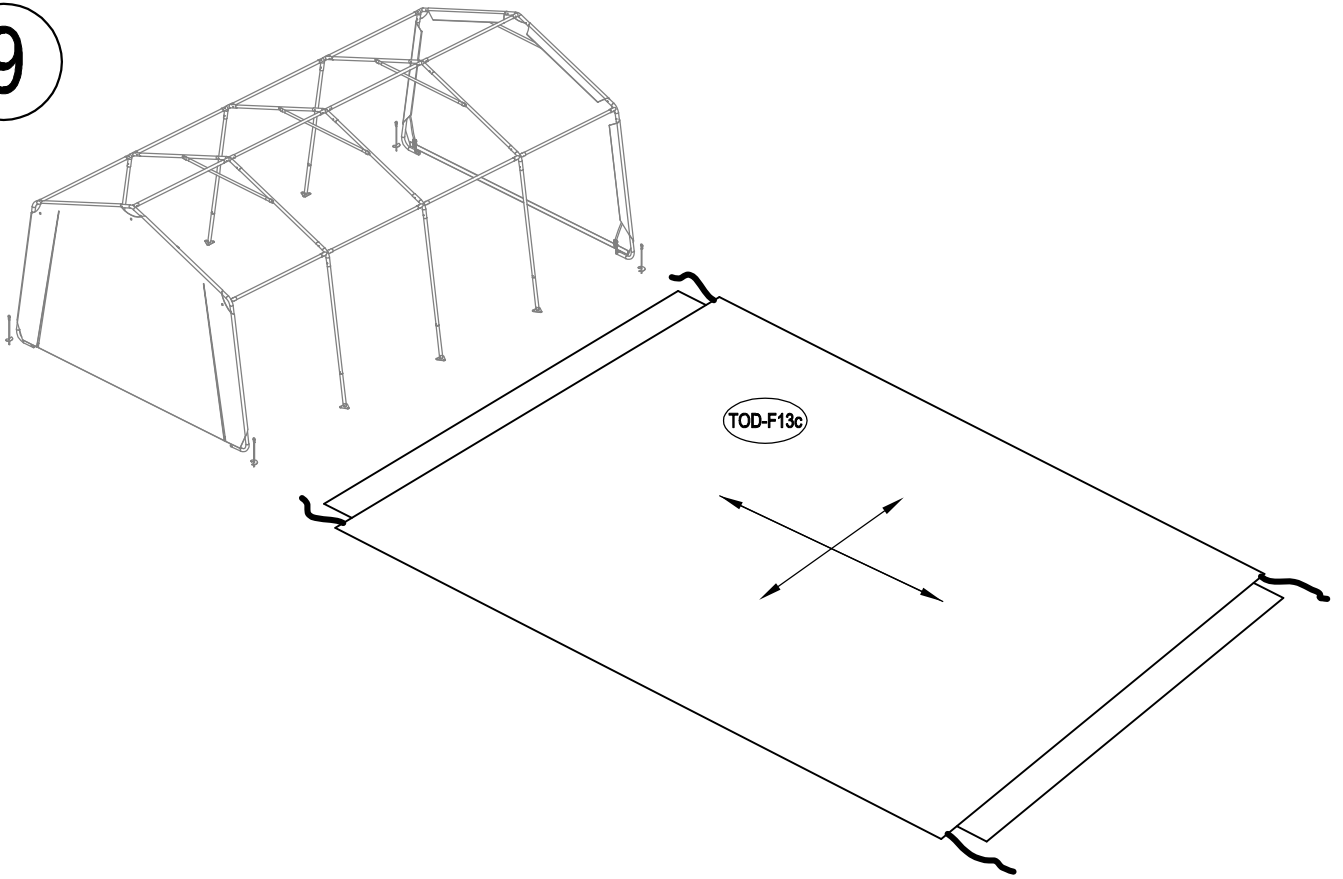

Υφασμάτινη Αποθήκη/ Γκαράζ Κήπου Tod F

Εγχειρίδιο Χρήστη/
Οδηγίες Συναρμολόγησης

**Απαιτούνται 2 άτομα και περίπου 3 - 3,5 ώρες για την
συναρμολόγηση**

Διαστάσεις:

TOD-F13c

TOD-A1		Ø34x665mm	x4	1/1
TOD-B2a		Ø34x465mm	x6	1/1
TOD-B2			x6	1/1
TOD-D3		Ø34x1400mm	x10	1/1
TOD-A3		Ø38x320mm	x4	1/1
TOD-B4		Ø38x320mm	x6	1/1
TOD-A4		Ø38x385mm	x2	1/1
TOD-B5		Ø38x385mm	x3	1/1
TOD-D8		Ø34x1460mm	x10	1/1
TOD-B9		Ø28x1485mm	x8	1/1
TOD-B12		Ø34x1475mm	x12	1/1
TOD-D18		Ø28x1445mm	x5	1/1
TOD-A7			x8	1/1
TOD-B10			x12	1/1
TOD-D13a			x1	1/1
TOD-D13b			x1	1/1
TOD-F13c			x1	1/1
TOD-A10			x8	1/1
TOD-A11a			x4	1/1
TOD-A11b			x4	1/1
TOD-F40		M6x45	x64	1/1
TOD-F41		M6x40	x32	1/1

4

$$X=Y \pm 8cm$$

5

6

7

8

x4

9