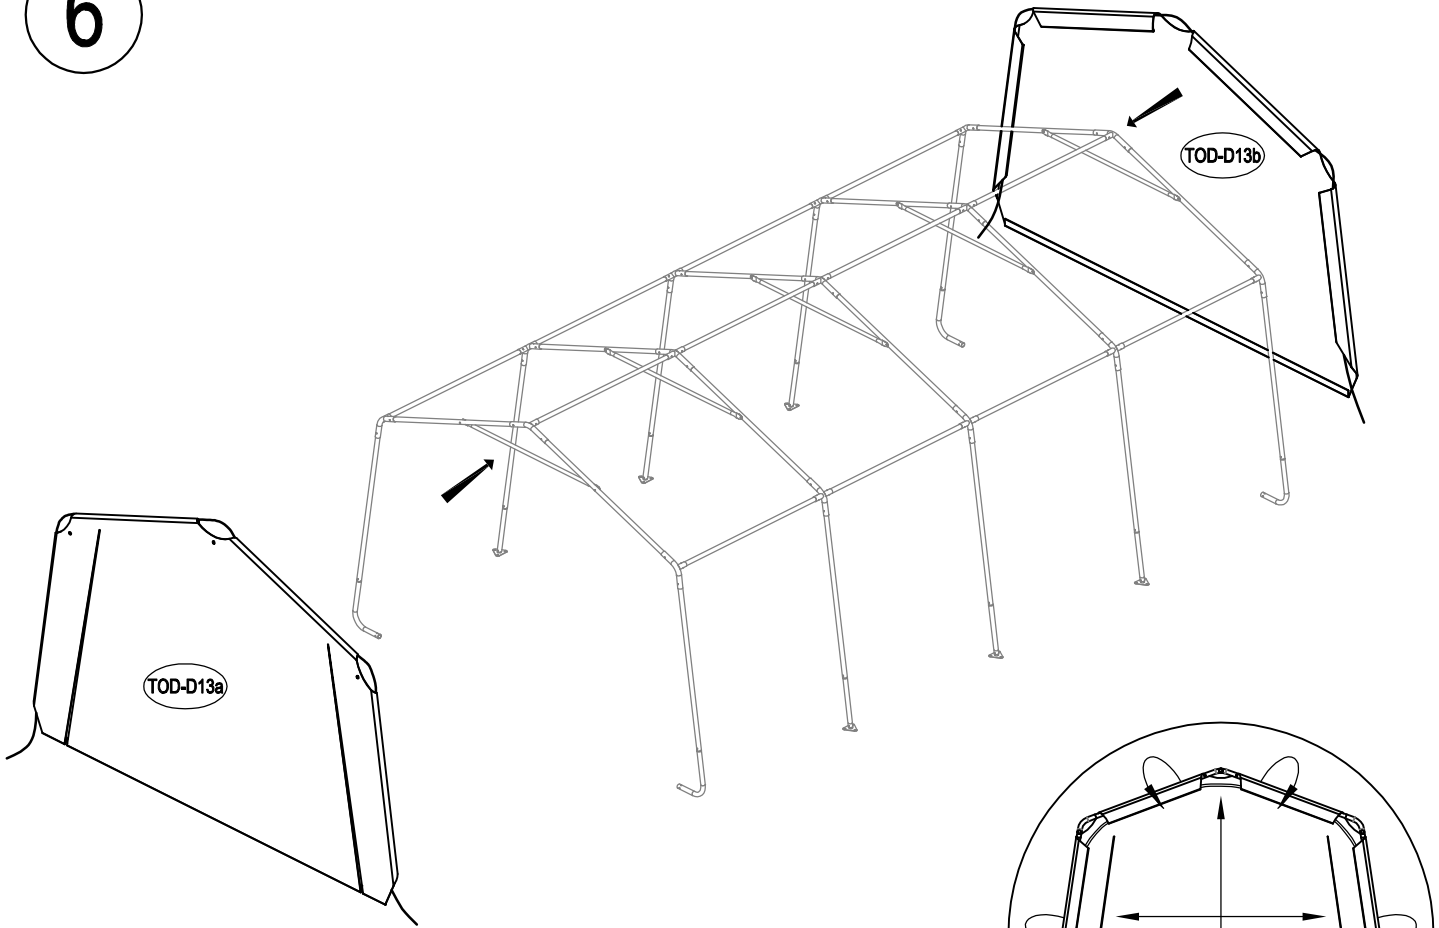

Υφασμάτινη Αποθήκη/ Γκαράζ Κήπου Tod F

Εγχειρίδιο Χρήστη/
Οδηγίες Συναρμολόγησης

**Απαιτούνται 2 άτομα και περίπου 3 - 3,5 ώρες για την
συναρμολόγηση**

Διαστάσεις:

TOD-F13c

TOD-A1		Ø34x665mm	x4	1/1
TOD-B2a		Ø34x465mm	x6	1/1
TOD-B2			x6	1/1
TOD-D3		Ø34x1400mm	x10	1/1
TOD-A3		Ø38x320mm	x4	1/1
TOD-B4		Ø38x320mm	x6	1/1
TOD-A4		Ø38x385mm	x2	1/1
TOD-B5		Ø38x385mm	x3	1/1
TOD-D8		Ø34x1460mm	x10	1/1
TOD-B9		Ø28x1485mm	x8	1/1
TOD-B12		Ø34x1475mm	x12	1/1
TOD-D18		Ø28x1445mm	x5	1/1
TOD-A7			x8	1/1
TOD-B10			x12	1/1
TOD-D13a			x1	1/1
TOD-D13b			x1	1/1
TOD-F13c			x1	1/1
TOD-A10			x8	1/1
TOD-A11a			x4	1/1
TOD-A11b			x4	1/1
TOD-F40		M6x45	x64	1/1
TOD-F41		M6x40	x32	1/1

4

$$X=Y \pm 8cm$$

5

6

7

8

x4

9

10

11

12

x4

13

x4

x6

14