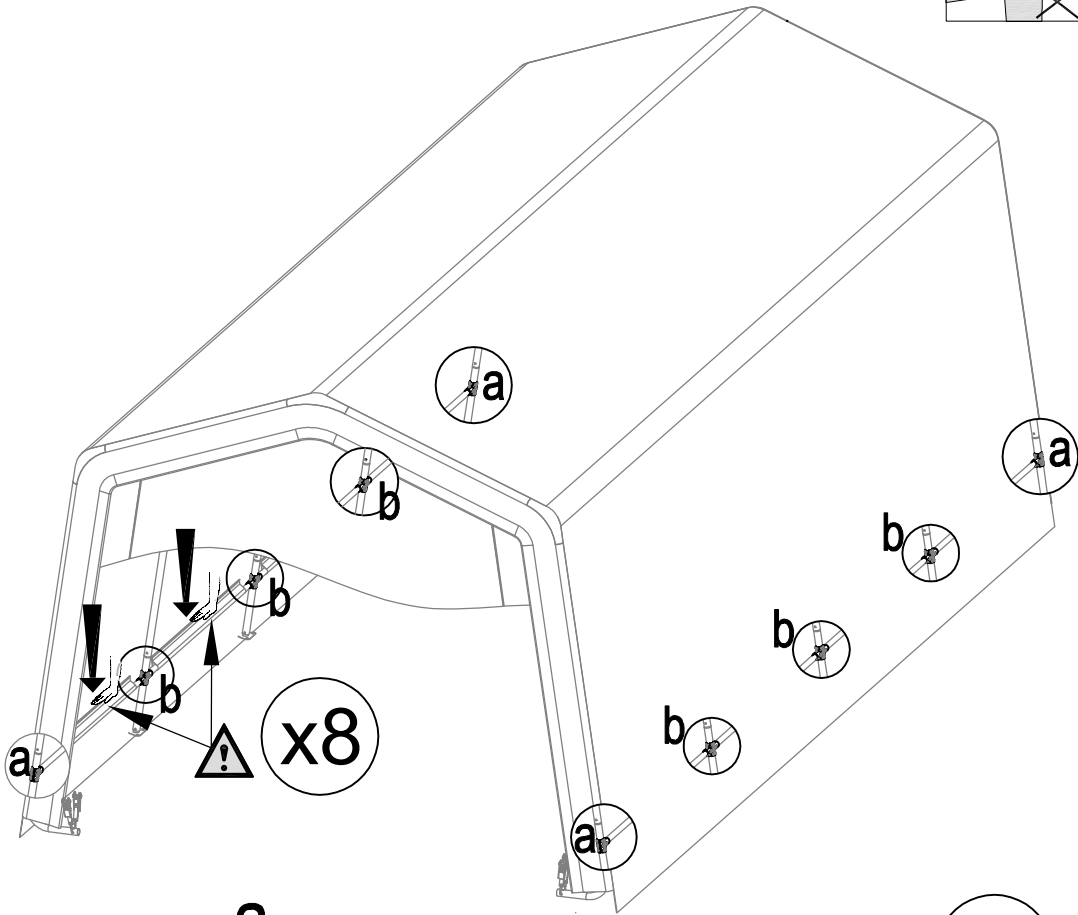

Υφασμάτινη Αποθήκη/ Γκαράζ Κήπου Tod F

Εγχειρίδιο Χρήστη/
Οδηγίες Συναρμολόγησης

**Απαιτούνται 2 άτομα και περίπου 3 - 3,5 ώρες για την
συναρμολόγηση**

Διαστάσεις:

TOD-F13c

TOD-A1		Ø34x665mm	x4	1/1
TOD-B2a		Ø34x465mm	x6	1/1
TOD-B2			x6	1/1
TOD-D3		Ø34x1400mm	x10	1/1
TOD-A3		Ø38x320mm	x4	1/1
TOD-B4		Ø38x320mm	x6	1/1
TOD-A4		Ø38x385mm	x2	1/1
TOD-B5		Ø38x385mm	x3	1/1
TOD-D8		Ø34x1460mm	x10	1/1
TOD-B9		Ø28x1485mm	x8	1/1
TOD-B12		Ø34x1475mm	x12	1/1
TOD-D18		Ø28x1445mm	x5	1/1
TOD-A7			x8	1/1
TOD-B10			x12	1/1
TOD-D13a			x1	1/1
TOD-D13b			x1	1/1
TOD-F13c			x1	1/1
TOD-A10			x8	1/1
TOD-A11a			x4	1/1
TOD-A11b			x4	1/1
TOD-F40		M6x45	x64	1/1
TOD-F41		M6x40	x32	1/1

10

11

12

x4

13

x4

x6

14