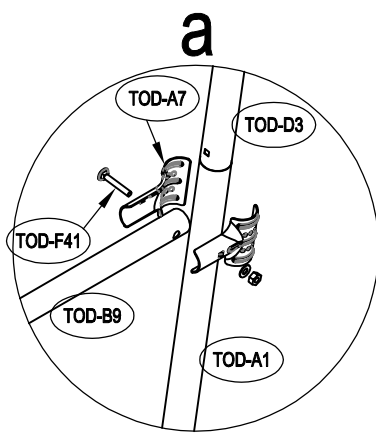

Υφασμάτινη Αποθήκη/ Γκαράζ Κήπου Tod F

Εγχειρίδιο Χρήστη/
Οδηγίες Συναρμολόγησης

**Απαιτούνται 2 άτομα και περίπου 3 - 3,5 ώρες για την
συναρμολόγηση**

Διαστάσεις:

TOD-F13c

TOD-A1		Ø34x665mm	x4	1/1
TOD-B2a		Ø34x465mm	x6	1/1
TOD-B2			x6	1/1
TOD-D3		Ø34x1400mm	x10	1/1
TOD-A3		Ø38x320mm	x4	1/1
TOD-B4		Ø38x320mm	x6	1/1
TOD-A4		Ø38x385mm	x2	1/1
TOD-B5		Ø38x385mm	x3	1/1
TOD-D8		Ø34x1460mm	x10	1/1
TOD-B9		Ø28x1485mm	x8	1/1
TOD-B12		Ø34x1475mm	x12	1/1
TOD-D18		Ø28x1445mm	x5	1/1
TOD-A7			x8	1/1
TOD-B10			x12	1/1
TOD-D13a			x1	1/1
TOD-D13b			x1	1/1
TOD-F13c			x1	1/1
TOD-A10			x8	1/1
TOD-A11a			x4	1/1
TOD-A11b			x4	1/1
TOD-F40		M6x45	x64	1/1
TOD-F41		M6x40	x32	1/1

4

$$X=Y \pm 8cm$$

5

6

7

8

x4

9

10

11

12

x4

13

x4

x6

14