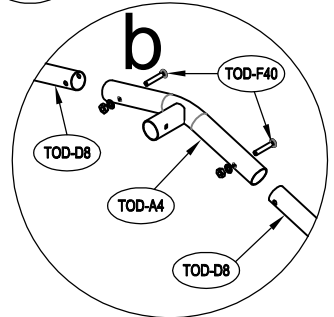

Υφασμάτινη Αποθήκη/ Γκαράζ Κήπου Tod F

Εγχειρίδιο Χρήστη/
Οδηγίες Συναρμολόγησης

**Απαιτούνται 2 άτομα και περίπου 3 - 3,5 ώρες για την
συναρμολόγηση**

Διαστάσεις:

TOD-F13c

TOD-A1		Ø34x665mm	x4	1/1
TOD-B2a		Ø34x465mm	x6	1/1
TOD-B2			x6	1/1
TOD-D3		Ø34x1400mm	x10	1/1
TOD-A3		Ø38x320mm	x4	1/1
TOD-B4		Ø38x320mm	x6	1/1
TOD-A4		Ø38x385mm	x2	1/1
TOD-B5		Ø38x385mm	x3	1/1
TOD-D8		Ø34x1460mm	x10	1/1
TOD-B9		Ø28x1485mm	x8	1/1
TOD-B12		Ø34x1475mm	x12	1/1
TOD-D18		Ø28x1445mm	x5	1/1
TOD-A7			x8	1/1
TOD-B10			x12	1/1
TOD-D13a			x1	1/1
TOD-D13b			x1	1/1
TOD-F13c			x1	1/1
TOD-A10			x8	1/1
TOD-A11a			x4	1/1
TOD-A11b			x4	1/1
TOD-F40		M6x45	x64	1/1
TOD-F41		M6x40	x32	1/1

1

x2

TOD-F40		16
TOD-F41		4

2

x3

TOD-F40		24
TOD-F41		12

3

TOD-F40 18

4

$$X=Y \pm 8cm$$

5

6

7

8

x4

9

10

11

12

x4

13

x4

x6

14