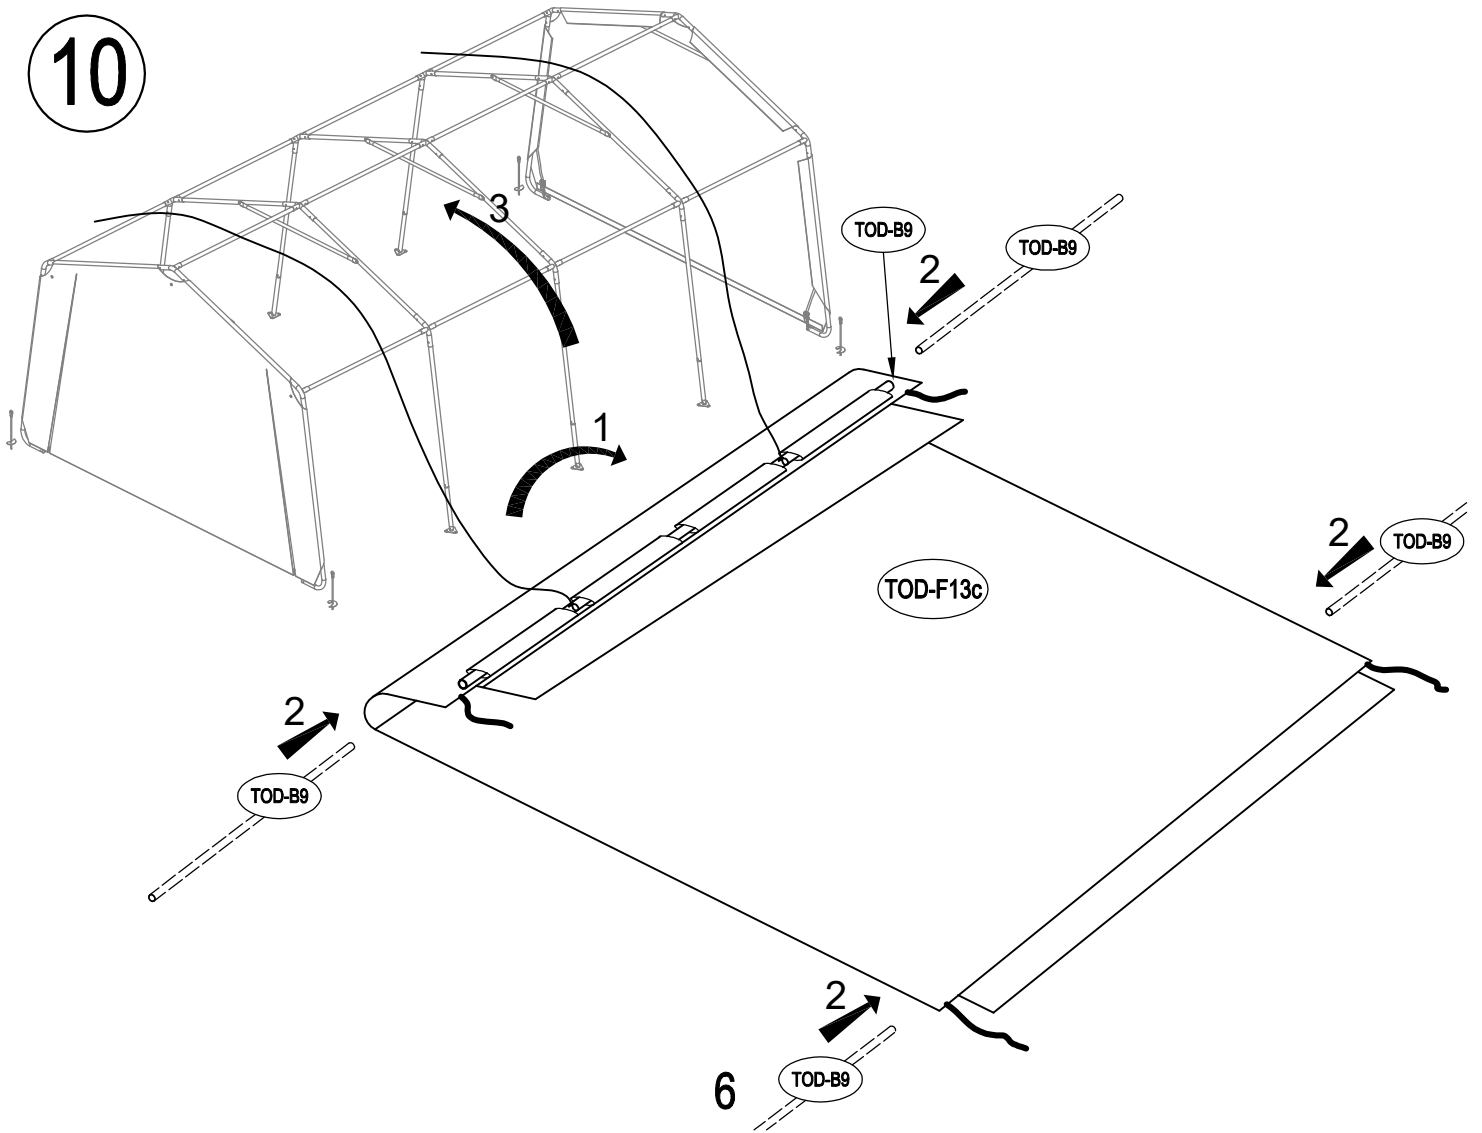

Υφασμάτινη Αποθήκη/ Γκαράζ Κήπου Tod F

Εγχειρίδιο Χρήστη/
Οδηγίες Συναρμολόγησης

**Απαιτούνται 2 άτομα και περίπου 3 - 3,5 ώρες για την
συναρμολόγηση**

Διαστάσεις:

TOD-F13c

TOD-A1		Ø34x665mm	x4	1/1
TOD-B2a		Ø34x465mm	x6	1/1
TOD-B2			x6	1/1
TOD-D3		Ø34x1400mm	x10	1/1
TOD-A3		Ø38x320mm	x4	1/1
TOD-B4		Ø38x320mm	x6	1/1
TOD-A4		Ø38x385mm	x2	1/1
TOD-B5		Ø38x385mm	x3	1/1
TOD-D8		Ø34x1460mm	x10	1/1
TOD-B9		Ø28x1485mm	x8	1/1
TOD-B12		Ø34x1475mm	x12	1/1
TOD-D18		Ø28x1445mm	x5	1/1
TOD-A7			x8	1/1
TOD-B10			x12	1/1
TOD-D13a			x1	1/1
TOD-D13b			x1	1/1
TOD-F13c			x1	1/1
TOD-A10			x8	1/1
TOD-A11a			x4	1/1
TOD-A11b			x4	1/1
TOD-F40		M6x45	x64	1/1
TOD-F41		M6x40	x32	1/1

4

$$X=Y \pm 8cm$$

5

6

7

8

x4

9

10

11

12

x4

13

x4

x6

14