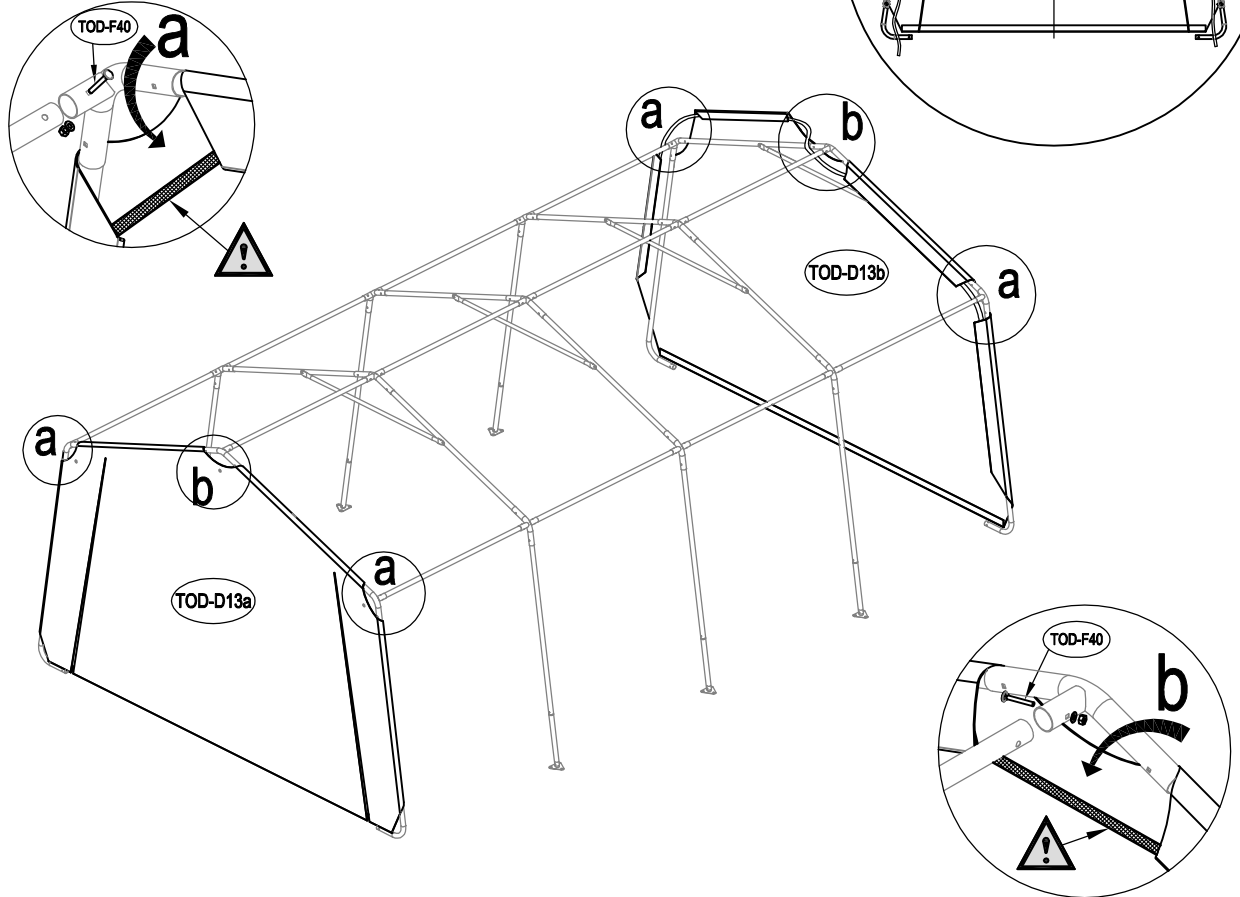

Υφασμάτινη Αποθήκη/ Γκαράζ Κήπου Tod F

Εγχειρίδιο Χρήστη/
Οδηγίες Συναρμολόγησης

**Απαιτούνται 2 άτομα και περίπου 3 - 3,5 ώρες για την
συναρμολόγηση**

Διαστάσεις:

TOD-F13c

TOD-A1		Ø34x665mm	x4	1/1
TOD-B2a		Ø34x465mm	x6	1/1
TOD-B2			x6	1/1
TOD-D3		Ø34x1400mm	x10	1/1
TOD-A3		Ø38x320mm	x4	1/1
TOD-B4		Ø38x320mm	x6	1/1
TOD-A4		Ø38x385mm	x2	1/1
TOD-B5		Ø38x385mm	x3	1/1
TOD-D8		Ø34x1460mm	x10	1/1
TOD-B9		Ø28x1485mm	x8	1/1
TOD-B12		Ø34x1475mm	x12	1/1
TOD-D18		Ø28x1445mm	x5	1/1
TOD-A7			x8	1/1
TOD-B10			x12	1/1
TOD-D13a			x1	1/1
TOD-D13b			x1	1/1
TOD-F13c			x1	1/1
TOD-A10			x8	1/1
TOD-A11a			x4	1/1
TOD-A11b			x4	1/1
TOD-F40		M6x45	x64	1/1
TOD-F41		M6x40	x32	1/1

4

$$X=Y \pm 8cm$$

5

6

7

8

x4

9

10

11

12

x4

13

x4

x6

14