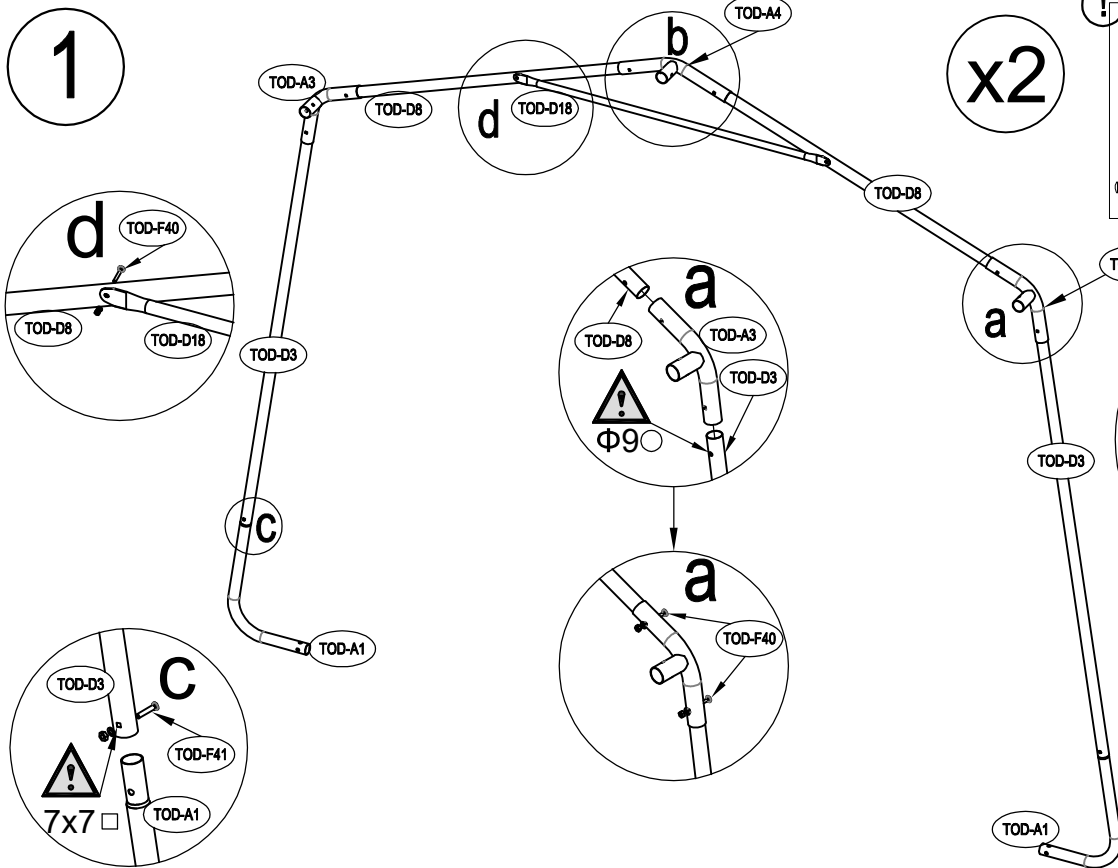

Υφασμάτινη Αποθήκη/ Γκαράζ Κήπου Tod F

Εγχειρίδιο Χρήστη/
Οδηγίες Συναρμολόγησης

**Απαιτούνται 2 άτομα και περίπου 3 - 3,5 ώρες για την
συναρμολόγηση**

Διαστάσεις:

TOD-F13c

TOD-A1		Ø34x665mm	x4	1/1
TOD-B2a		Ø34x465mm	x6	1/1
TOD-B2			x6	1/1
TOD-D3		Ø34x1400mm	x10	1/1
TOD-A3		Ø38x320mm	x4	1/1
TOD-B4		Ø38x320mm	x6	1/1
TOD-A4		Ø38x385mm	x2	1/1
TOD-B5		Ø38x385mm	x3	1/1
TOD-D8		Ø34x1460mm	x10	1/1
TOD-B9		Ø28x1485mm	x8	1/1
TOD-B12		Ø34x1475mm	x12	1/1
TOD-D18		Ø28x1445mm	x5	1/1
TOD-A7			x8	1/1
TOD-B10			x12	1/1
TOD-D13a			x1	1/1
TOD-D13b			x1	1/1
TOD-F13c			x1	1/1
TOD-A10			x8	1/1
TOD-A11a			x4	1/1
TOD-A11b			x4	1/1
TOD-F40		M6x45	x64	1/1
TOD-F41		M6x40	x32	1/1

1

x2

TOD-F40		16
TOD-F41		4

2

x3

TOD-F40		24
TOD-F41		12

3

TOD-F40 18

4

$$X=Y \pm 8cm$$

5

6

7

8

x4

9

10

11

12

x4

13

x4

x6

14