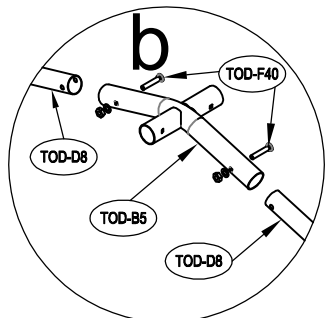

Υφασμάτινη Αποθήκη/ Γκαράζ Κήπου Tod F

Εγχειρίδιο Χρήστη/
Οδηγίες Συναρμολόγησης

**Απαιτούνται 2 άτομα και περίπου 3 - 3,5 ώρες για την
συναρμολόγηση**

Διαστάσεις:

TOD-F13c

TOD-A1		Ø34x665mm	x4	1/1
TOD-B2a		Ø34x465mm	x6	1/1
TOD-B2			x6	1/1
TOD-D3		Ø34x1400mm	x10	1/1
TOD-A3		Ø38x320mm	x4	1/1
TOD-B4		Ø38x320mm	x6	1/1
TOD-A4		Ø38x385mm	x2	1/1
TOD-B5		Ø38x385mm	x3	1/1
TOD-D8		Ø34x1460mm	x10	1/1
TOD-B9		Ø28x1485mm	x8	1/1
TOD-B12		Ø34x1475mm	x12	1/1
TOD-D18		Ø28x1445mm	x5	1/1
TOD-A7			x8	1/1
TOD-B10			x12	1/1
TOD-D13a			x1	1/1
TOD-D13b			x1	1/1
TOD-F13c			x1	1/1
TOD-A10			x8	1/1
TOD-A11a			x4	1/1
TOD-A11b			x4	1/1
TOD-F40		M6x45	x64	1/1
TOD-F41		M6x40	x32	1/1

1

x2

TOD-F40		16
TOD-F41		4

2

x3

TOD-F40		24
TOD-F41		12

3

TOD-F40 18

4

$$X=Y \pm 8cm$$

5

6

7

8

x4

9

10

11

12

x4

13

x4

x6

14