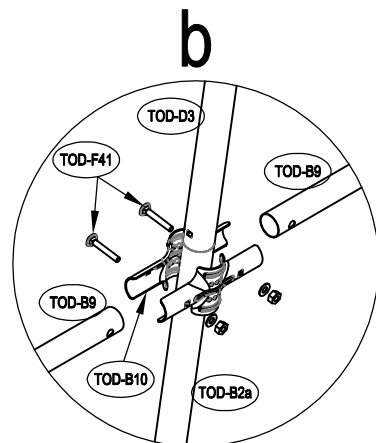

Υφασμάτινη Αποθήκη/ Γκαράζ Κήπου Tod F

Εγχειρίδιο Χρήστη/
Οδηγίες Συναρμολόγησης

**Απαιτούνται 2 άτομα και περίπου 3 - 3,5 ώρες για την
συναρμολόγηση**

Διαστάσεις:

TOD-F13c

TOD-A1		Ø34x665mm	x4	1/1
TOD-B2a		Ø34x465mm	x6	1/1
TOD-B2			x6	1/1
TOD-D3		Ø34x1400mm	x10	1/1
TOD-A3		Ø38x320mm	x4	1/1
TOD-B4		Ø38x320mm	x6	1/1
TOD-A4		Ø38x385mm	x2	1/1
TOD-B5		Ø38x385mm	x3	1/1
TOD-D8		Ø34x1460mm	x10	1/1
TOD-B9		Ø28x1485mm	x8	1/1
TOD-B12		Ø34x1475mm	x12	1/1
TOD-D18		Ø28x1445mm	x5	1/1
TOD-A7			x8	1/1
TOD-B10			x12	1/1
TOD-D13a			x1	1/1
TOD-D13b			x1	1/1
TOD-F13c			x1	1/1
TOD-A10			x8	1/1
TOD-A11a			x4	1/1
TOD-A11b			x4	1/1
TOD-F40		M6x45	x64	1/1
TOD-F41		M6x40	x32	1/1

4

$$X=Y \pm 8cm$$

5

6

7

8

x4

9

10

11

12

x4

13

x4

x6

14