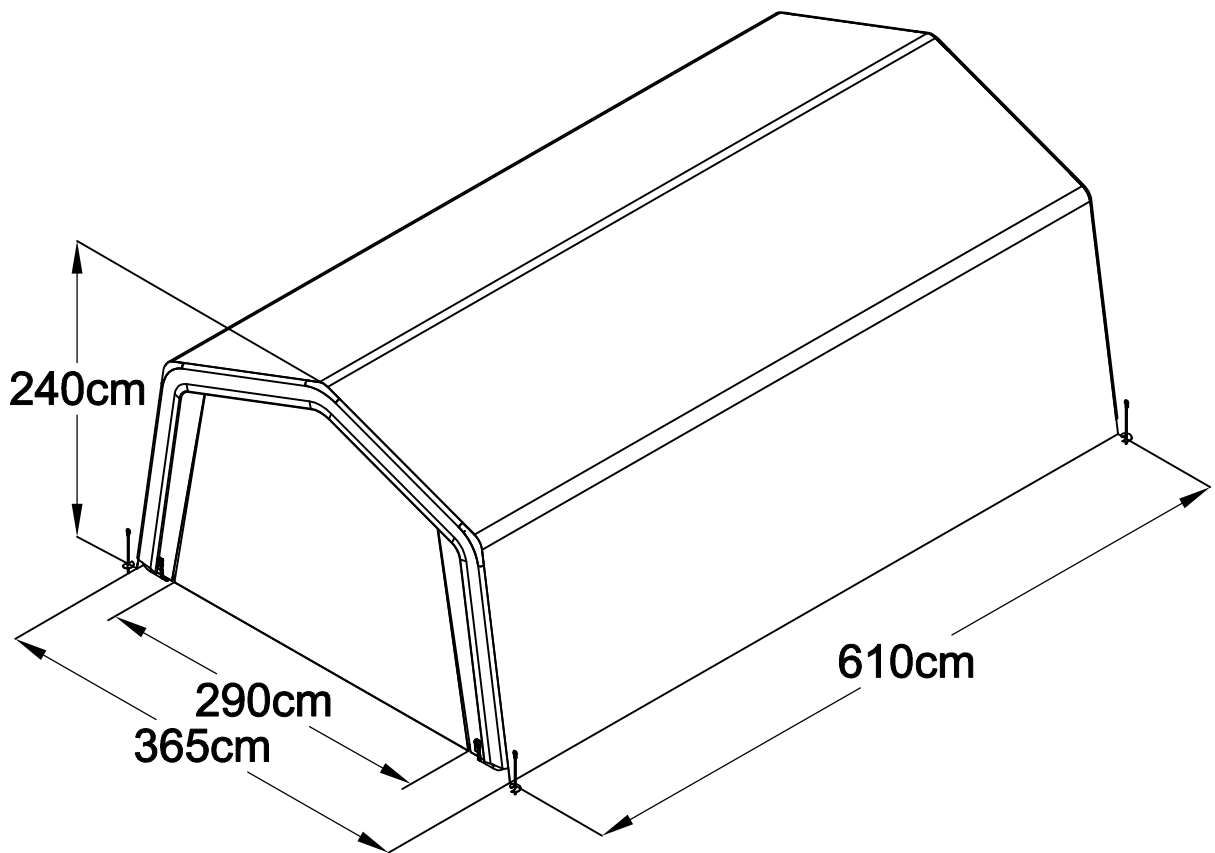

Υφασμάτινη Αποθήκη/ Γκαράζ Κήπου Tod F

Εγχειρίδιο Χρήστη/
Οδηγίες Συναρμολόγησης

**Απαιτούνται 2 άτομα και περίπου 3 - 3,5 ώρες για την
συναρμολόγηση**

Διαστάσεις:

TOD-F13c

TOD-A1		Ø34x665mm	x4	1/1
TOD-B2a		Ø34x465mm	x6	1/1
TOD-B2			x6	1/1
TOD-D3		Ø34x1400mm	x10	1/1
TOD-A3		Ø38x320mm	x4	1/1
TOD-B4		Ø38x320mm	x6	1/1
TOD-A4		Ø38x385mm	x2	1/1
TOD-B5		Ø38x385mm	x3	1/1
TOD-D8		Ø34x1460mm	x10	1/1
TOD-B9		Ø28x1485mm	x8	1/1
TOD-B12		Ø34x1475mm	x12	1/1
TOD-D18		Ø28x1445mm	x5	1/1
TOD-A7			x8	1/1
TOD-B10			x12	1/1
TOD-D13a			x1	1/1
TOD-D13b			x1	1/1
TOD-F13c			x1	1/1
TOD-A10			x8	1/1
TOD-A11a			x4	1/1
TOD-A11b			x4	1/1
TOD-F40		M6x45	x64	1/1
TOD-F41		M6x40	x32	1/1

4

$$X=Y \pm 8cm$$

5

6

7

8

x4

9