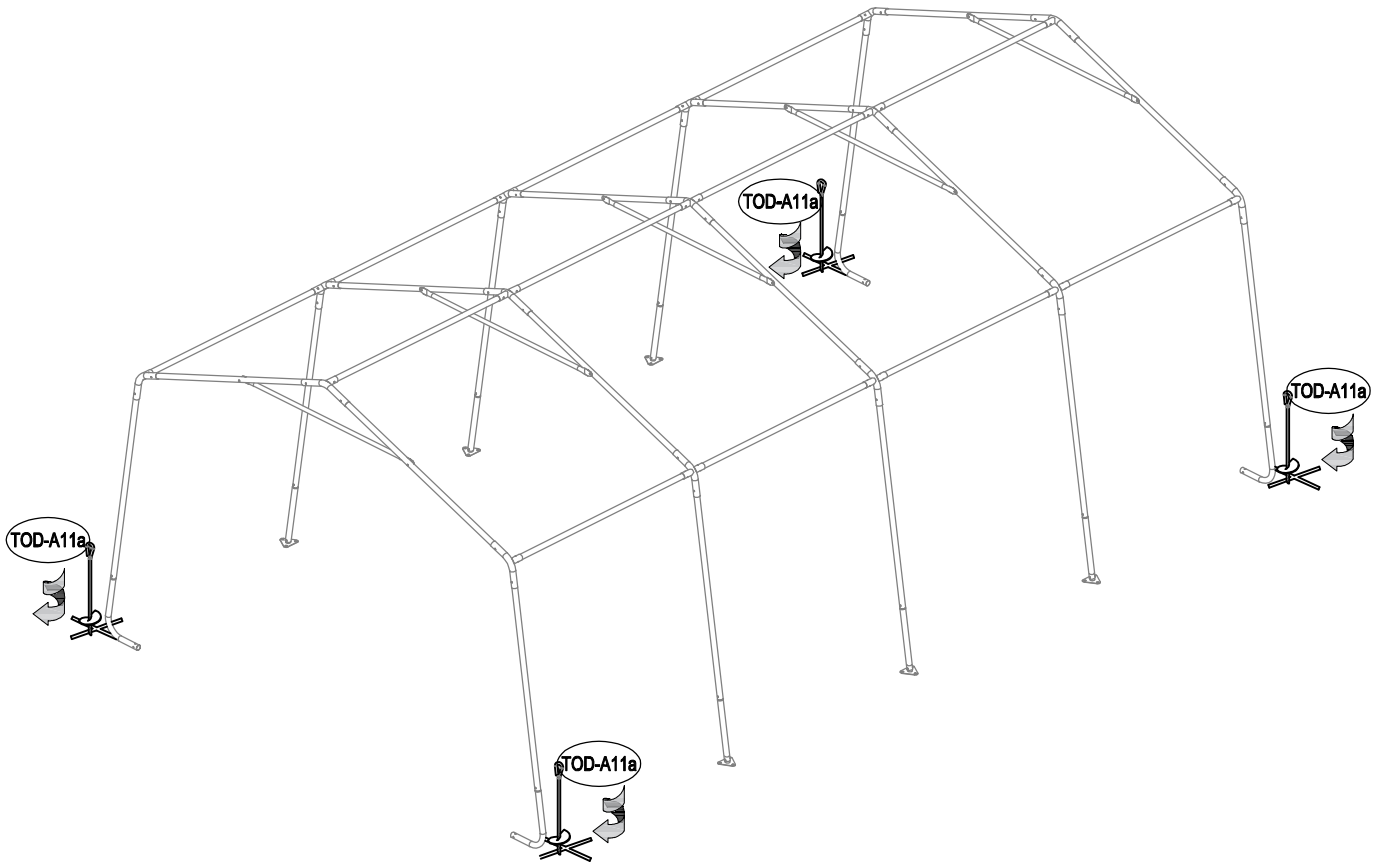

Υφασμάτινη Αποθήκη/ Γκαράζ Κήπου Tod F

Εγχειρίδιο Χρήστη/
Οδηγίες Συναρμολόγησης

**Απαιτούνται 2 άτομα και περίπου 3 - 3,5 ώρες για την
συναρμολόγηση**

Διαστάσεις:

TOD-F13c

TOD-A1		Ø34x665mm	x4	1/1
TOD-B2a		Ø34x465mm	x6	1/1
TOD-B2			x6	1/1
TOD-D3		Ø34x1400mm	x10	1/1
TOD-A3		Ø38x320mm	x4	1/1
TOD-B4		Ø38x320mm	x6	1/1
TOD-A4		Ø38x385mm	x2	1/1
TOD-B5		Ø38x385mm	x3	1/1
TOD-D8		Ø34x1460mm	x10	1/1
TOD-B9		Ø28x1485mm	x8	1/1
TOD-B12		Ø34x1475mm	x12	1/1
TOD-D18		Ø28x1445mm	x5	1/1
TOD-A7			x8	1/1
TOD-B10			x12	1/1
TOD-D13a			x1	1/1
TOD-D13b			x1	1/1
TOD-F13c			x1	1/1
TOD-A10			x8	1/1
TOD-A11a			x4	1/1
TOD-A11b			x4	1/1
TOD-F40		M6x45	x64	1/1
TOD-F41		M6x40	x32	1/1

1

x2

TOD-F40		16
TOD-F41		4

2

x3

TOD-F40		24
TOD-F41		12

3

TOD-F40 18

4

$$X=Y \pm 8cm$$

5

6

7

8

x4

9

10

11

12

x4

13

x4

x6

14