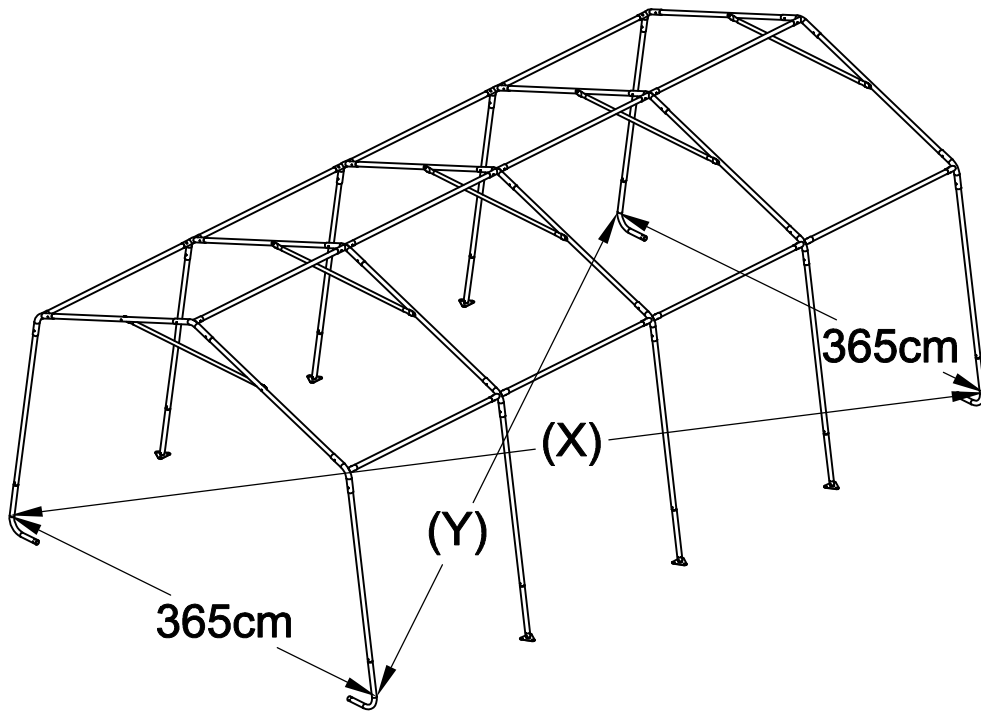

Υφασμάτινη Αποθήκη/ Γκαράζ Κήπου Tod F

Εγχειρίδιο Χρήστη/
Οδηγίες Συναρμολόγησης

**Απαιτούνται 2 άτομα και περίπου 3 - 3,5 ώρες για την
συναρμολόγηση**

Διαστάσεις:

TOD-F13c

TOD-A1		Ø34x665mm	x4	1/1
TOD-B2a		Ø34x465mm	x6	1/1
TOD-B2			x6	1/1
TOD-D3		Ø34x1400mm	x10	1/1
TOD-A3		Ø38x320mm	x4	1/1
TOD-B4		Ø38x320mm	x6	1/1
TOD-A4		Ø38x385mm	x2	1/1
TOD-B5		Ø38x385mm	x3	1/1
TOD-D8		Ø34x1460mm	x10	1/1
TOD-B9		Ø28x1485mm	x8	1/1
TOD-B12		Ø34x1475mm	x12	1/1
TOD-D18		Ø28x1445mm	x5	1/1
TOD-A7			x8	1/1
TOD-B10			x12	1/1
TOD-D13a			x1	1/1
TOD-D13b			x1	1/1
TOD-F13c			x1	1/1
TOD-A10			x8	1/1
TOD-A11a			x4	1/1
TOD-A11b			x4	1/1
TOD-F40		M6x45	x64	1/1
TOD-F41		M6x40	x32	1/1

1

x2

TOD-F40		16
TOD-F41		4

2

x3

TOD-F40		24
TOD-F41		12

3

TOD-F40 18

4

$$X=Y \pm 8cm$$

5

6

7

8

x4

9

10

11

12

x4

13

x4

x6

14