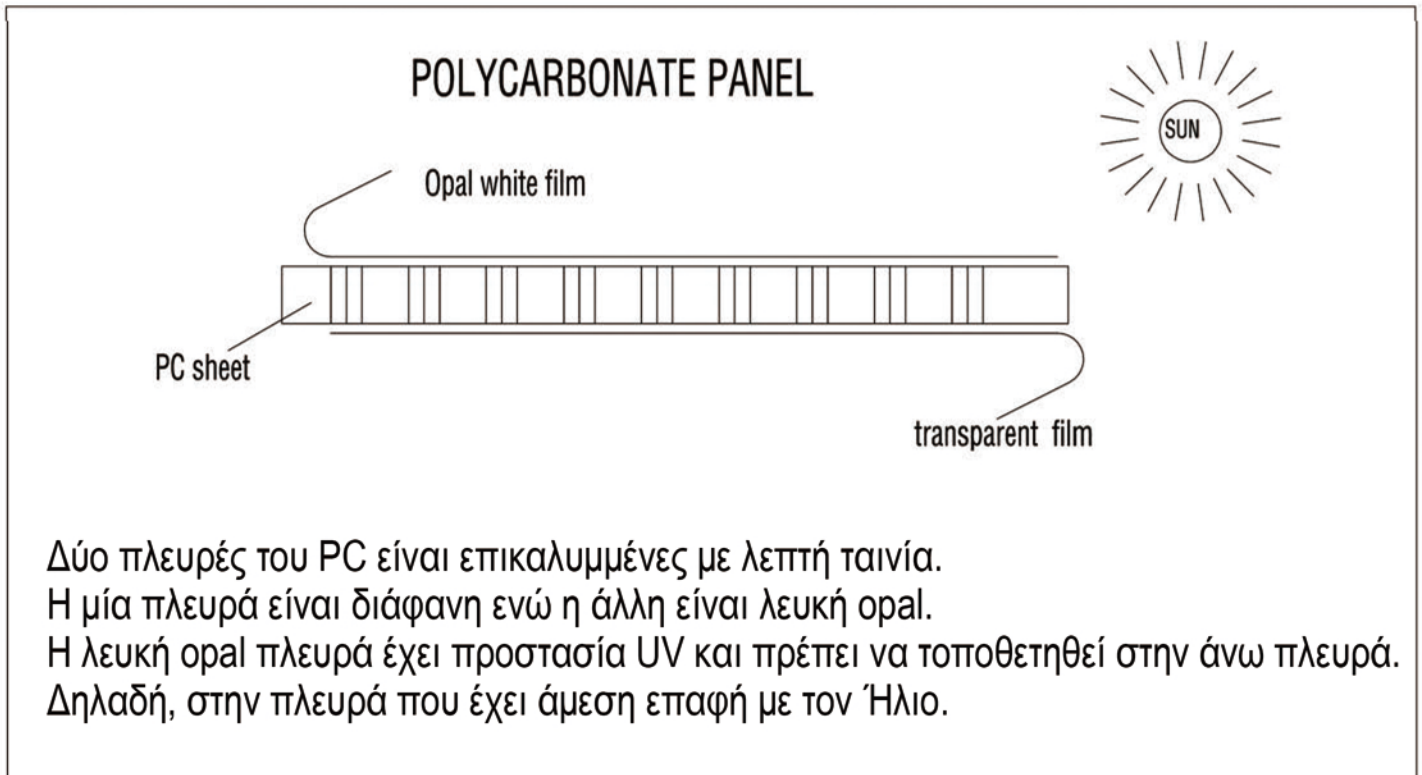

CICI M-H

YP-B1		1000mm	x2	1/1
YP-C2		1446mm	x1	1/1
YP-C3		1446mm	x1	1/1
YP-C4		1410mm	x1	1/1
YP-F5		1446X499mm	x2	1/1
YP-H6		M5X16mm	x4	1/1
YP-H7		ST8X60mm	x4	1/1
YP-H8			x4	1/1
			x1	1/1

1. Αφαιρέστε περίπου 5 εκατοστά ταινίας από κάθε πλευρά πριν την συναρμολόγηση. Αφού πραγματοποιηθεί η συναρμολόγηση, αφαιρέστε εντελώς την υπόλοιπη ταινία.
2. Η πλευρά με την λευκή oral ταινία, έχει προστασία UV και πρέπει να τοποθετηθεί στην άνω πλευρά. Δηλαδή, στην πλευρά που έχει άμεση επαφή με τον Ήλιο.

Συμβουλή:

Μπορείτε να τοποθετήσετε στρώση σιλικόνης ανάμεσα στον σκελετό και το πολυκαρβονικά πάνελ.