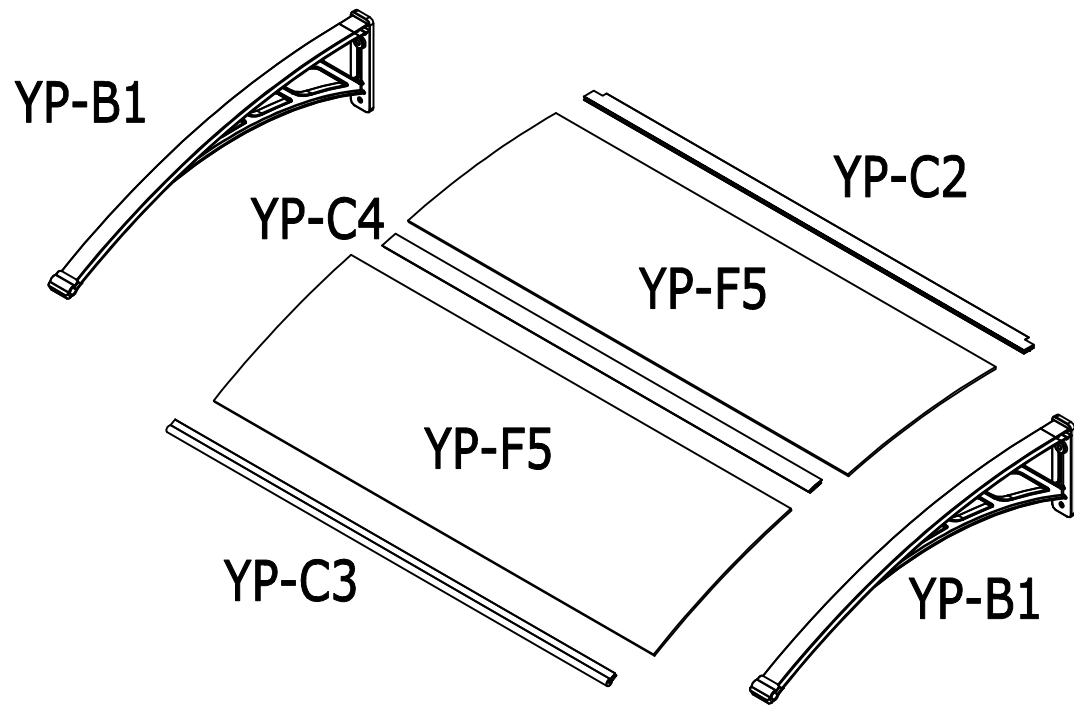

CICI M-H

YP-B1		1000mm	x2	1/1
YP-C2		1446mm	x1	1/1
YP-C3		1446mm	x1	1/1
YP-C4		1410mm	x1	1/1
YP-F5		1446X499mm	x2	1/1
YP-H6		M5X16mm	x4	1/1
YP-H7		ST8X60mm	x4	1/1
YP-H8			x4	1/1
			x1	1/1

1. Αφαιρέστε περίπου 5 εκατοστά ταινίας από κάθε πλευρά πριν την συναρμολόγηση. Αφού πραγματοποιηθεί η συναρμολόγηση, αφαιρέστε εντελώς την υπόλοιπη ταινία.
2. Η πλευρά με την λευκή oral ταινία, έχει προστασία UV και πρέπει να τοποθετηθεί στην άνω πλευρά. Δηλαδή, στην πλευρά που έχει άμεση επαφή με τον Ήλιο.

Συμβουλή:

Μπορείτε να τοποθετήσετε στρώση σιλικόνης ανάμεσα στον σκελετό και το πολυκαρβονικά πάνελ.