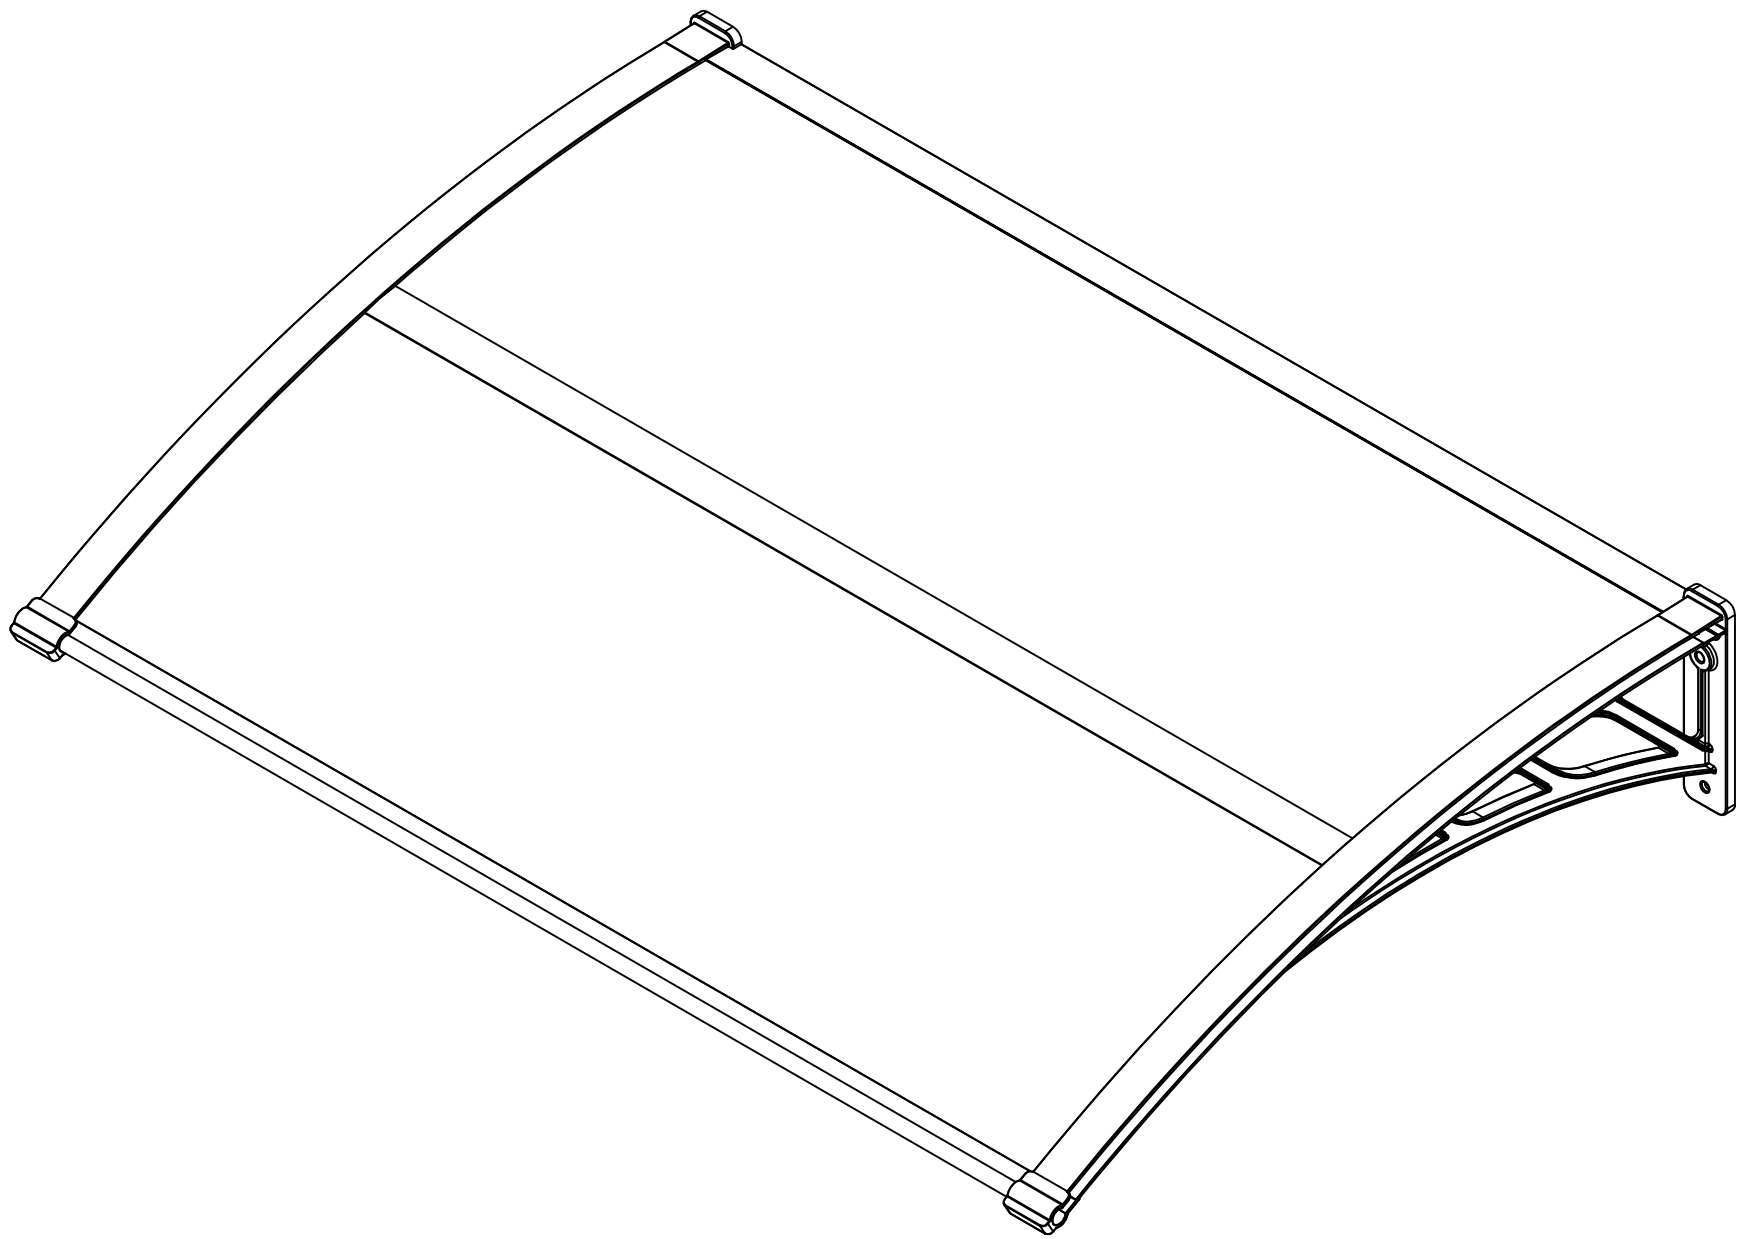

CICI M-H

YP-B1		1000mm	x2	1/1
YP-C2		1446mm	x1	1/1
YP-C3		1446mm	x1	1/1
YP-C4		1410mm	x1	1/1
YP-F5		1446X499mm	x2	1/1
YP-H6		M5X16mm	x4	1/1
YP-H7		ST8X60mm	x4	1/1
YP-H8			x4	1/1
			x1	1/1

1. Αφαιρέστε περίπου 5 εκατοστά ταινίας από κάθε πλευρά πριν την συναρμολόγηση. Αφού πραγματοποιηθεί η συναρμολόγηση, αφαιρέστε εντελώς την υπόλοιπη ταινία.
2. Η πλευρά με την λευκή oral ταινία, έχει προστασία UV και πρέπει να τοποθετηθεί στην άνω πλευρά. Δηλαδή, στην πλευρά που έχει άμεση επαφή με τον Ήλιο.

Συμβουλή:

Μπορείτε να τοποθετήσετε στρώση σιλικόνης ανάμεσα στον σκελετό και το πολυκαρβονικά πάνελ.