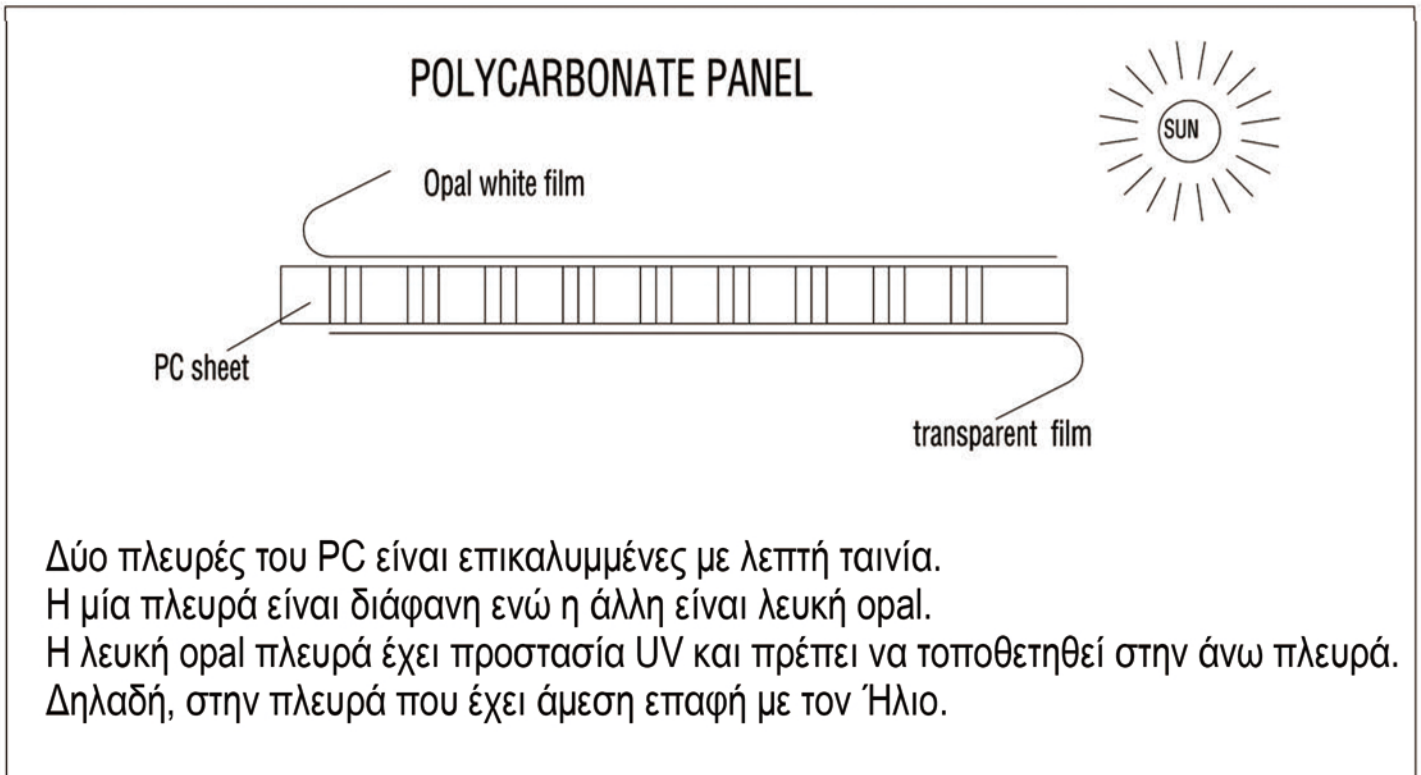

CICI M-D

YP-A1		800mm	x3	1/1
YP-A2a		970mm	x2	1/1
YP-A3a		970mm	x2	1/1
YP-A4a		934mm	x2	1/1
YP-A5a		970X393mm	x4	1/1
YP-D6		M5X16mm	x6	1/1
YP-D7		ST8X60mm	x6	1/1
YP-D8			x6	1/1
YP-D9		ST4X13mm	x2	1/1
			x1	1/1

1. Αφαιρέστε περίπου 5 εκατοστά ταινίας από κάθε πλευρά πριν την συναρμολόγηση. Αφού πραγματοποιηθεί η συναρμολόγηση, αφαιρέστε εντελώς την υπόλοιπη ταινία.
2. Η πλευρά με την λευκή oral ταινία, έχει προστασία UV και πρέπει να τοποθετηθεί στην άνω πλευρά. Δηλαδή, στην πλευρά που έχει άμεση επαφή με τον Ήλιο.