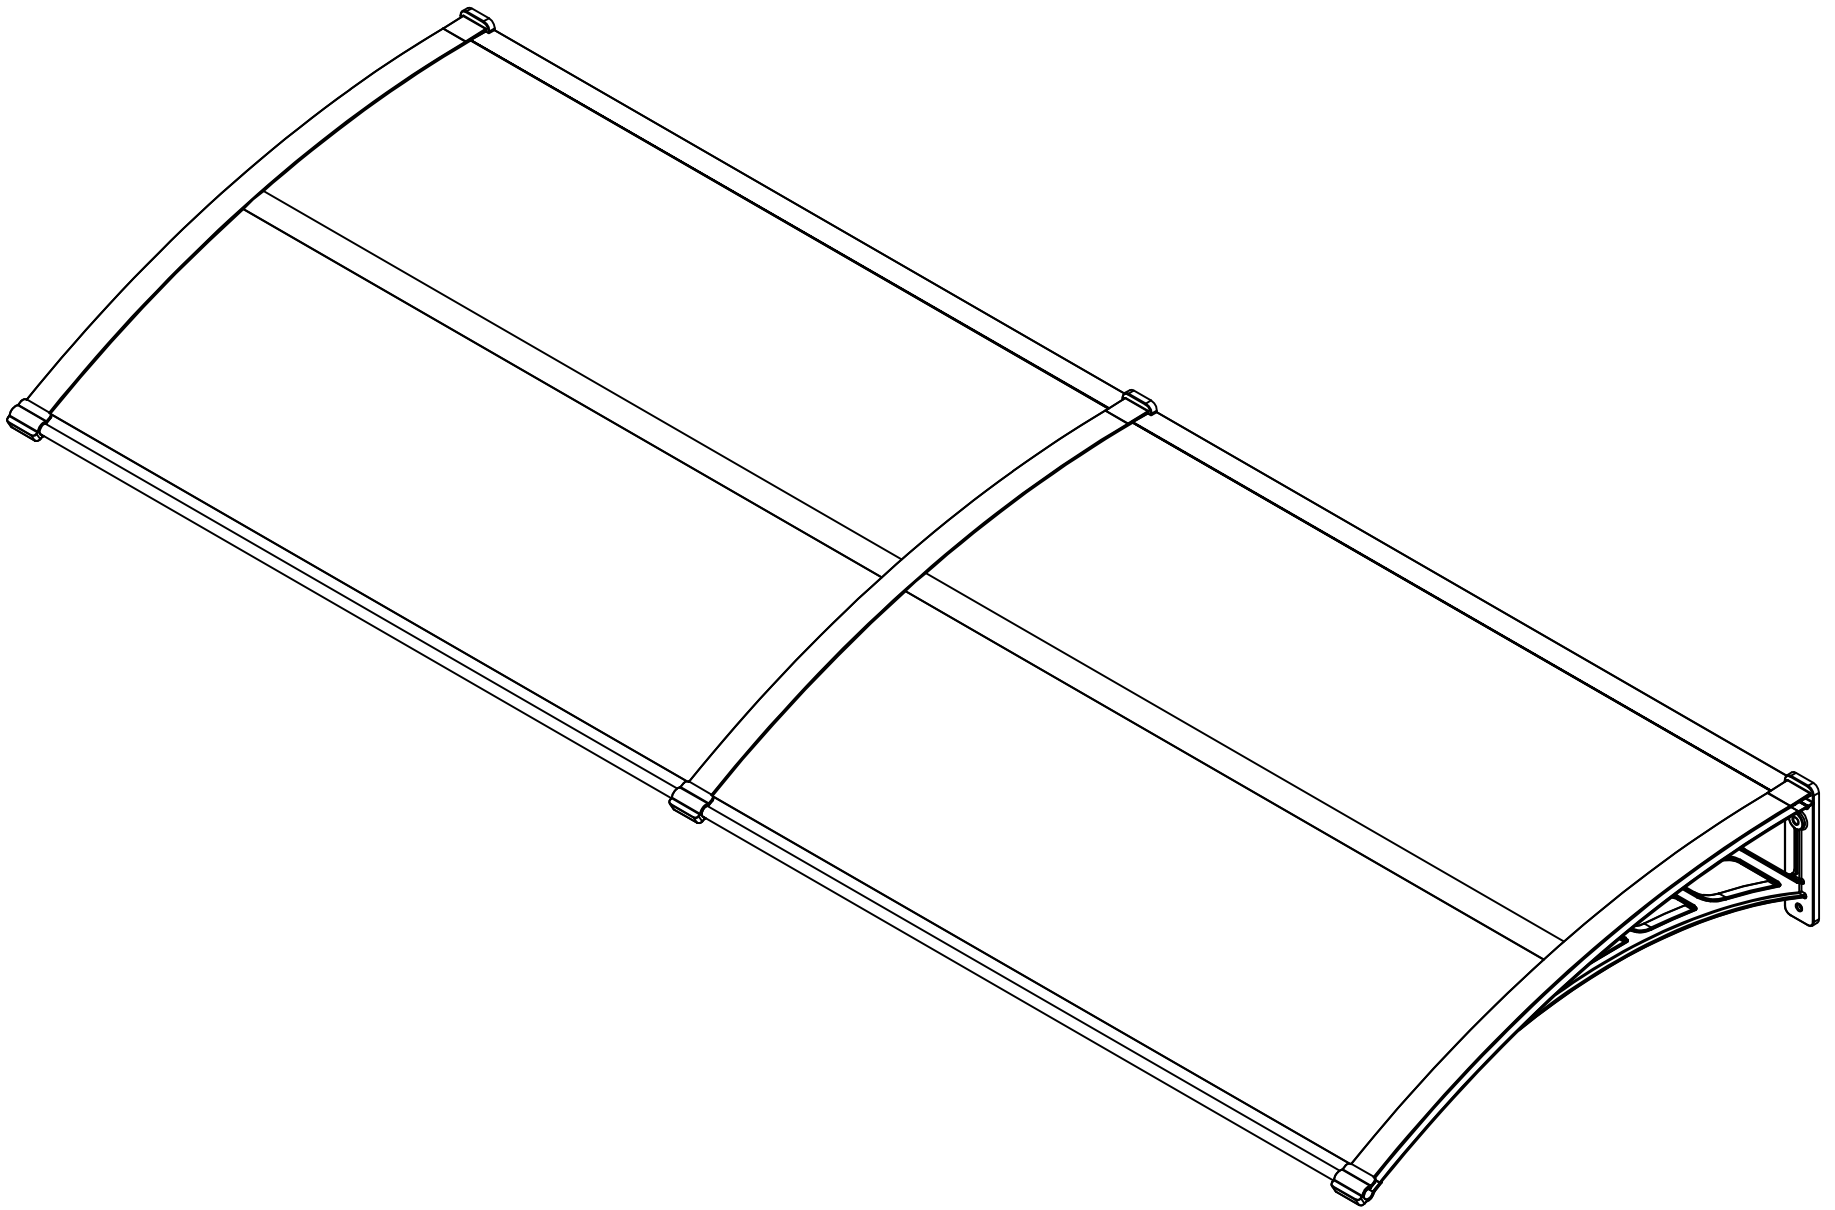

CICI M-D

YP-A1		800mm	x3	1/1
YP-A2a		970mm	x2	1/1
YP-A3a		970mm	x2	1/1
YP-A4a		934mm	x2	1/1
YP-A5a		970X393mm	x4	1/1
YP-D6		M5X16mm	x6	1/1
YP-D7		ST8X60mm	x6	1/1
YP-D8			x6	1/1
YP-D9		ST4X13mm	x2	1/1
			x1	1/1

1. Αφαιρέστε περίπου 5 εκατοστά ταινίας από κάθε πλευρά πριν την συναρμολόγηση. Αφού πραγματοποιηθεί η συναρμολόγηση, αφαιρέστε εντελώς την υπόλοιπη ταινία.
2. Η πλευρά με την λευκή oral ταινία, έχει προστασία UV και πρέπει να τοποθετηθεί στην άνω πλευρά. Δηλαδή, στην πλευρά που έχει άμεση επαφή με τον Ήλιο.

Συμβουλή:

Μπορείτε να τοποθετήσετε στρώση σιλικόνης ανάμεσα στον σκελετό και το πολυκαρβονικά πάνελ.