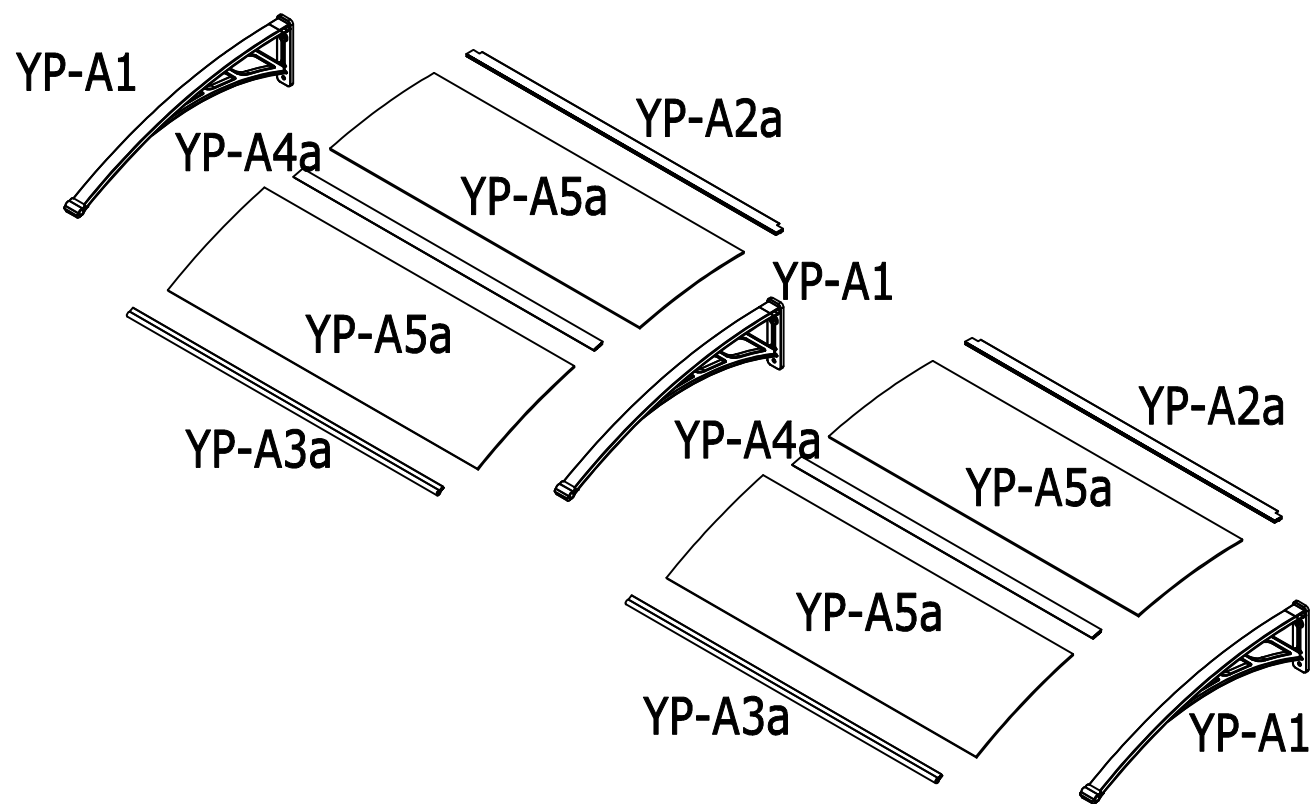

CICI M-D

YP-A1		800mm	x3	1/1
YP-A2a		970mm	x2	1/1
YP-A3a		970mm	x2	1/1
YP-A4a		934mm	x2	1/1
YP-A5a		970X393mm	x4	1/1
YP-D6		M5X16mm	x6	1/1
YP-D7		ST8X60mm	x6	1/1
YP-D8			x6	1/1
YP-D9		ST4X13mm	x2	1/1
			x1	1/1

1. Αφαιρέστε περίπου 5 εκατοστά ταινίας από κάθε πλευρά πριν την συναρμολόγηση. Αφού πραγματοποιηθεί η συναρμολόγηση, αφαιρέστε εντελώς την υπόλοιπη ταινία.
2. Η πλευρά με την λευκή oral ταινία, έχει προστασία UV και πρέπει να τοποθετηθεί στην άνω πλευρά. Δηλαδή, στην πλευρά που έχει άμεση επαφή με τον Ήλιο.

Συμβουλή:

Μπορείτε να τοποθετήσετε στρώση σιλικόνης ανάμεσα στον σκελετό και το πολυκαρβονικά πάνελ.