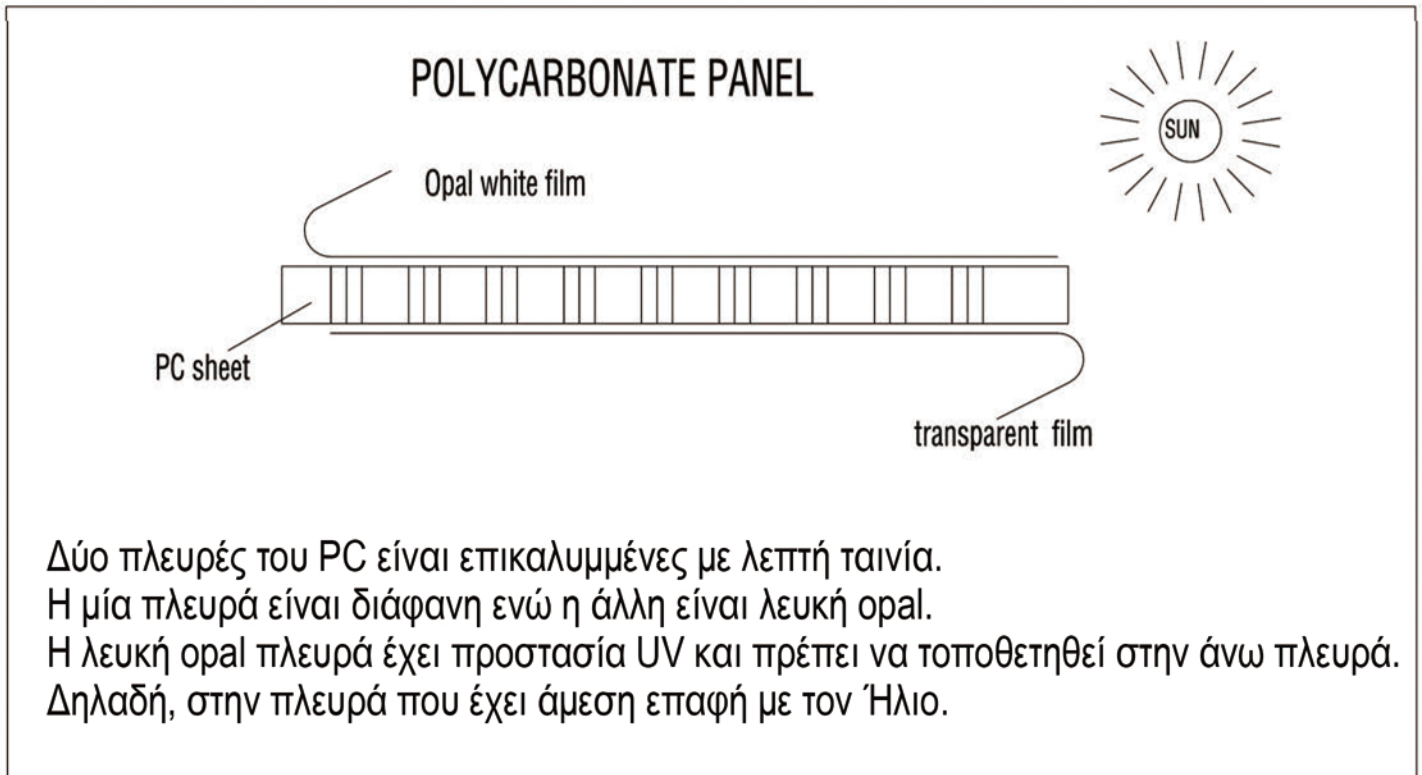

CICI M-C

YP-A1		800mm	x2	1/1
YP-C2		1446mm	x1	1/1
YP-C3		1446mm	x1	1/1
YP-C4		1410mm	x1	1/1
YP-C5		1446X393mm	x2	1/1
YP-C6		M5X16mm	x4	1/1
YP-C7		ST8X60mm	x4	1/1
YP-C8			x4	1/1
			x1	1/1

1. Αφαιρέστε περίπου 5 εκατοστά ταινίας από κάθε πλευρά πριν την συναρμολόγηση. Αφού πραγματοποιηθεί η συναρμολόγηση, αφαιρέστε εντελώς την υπόλοιπη ταινία.
2. Η πλευρά με την λευκή oral ταινία, έχει προστασία UV και πρέπει να τοποθετηθεί στην άνω πλευρά. Δηλαδή, στην πλευρά που έχει άμεση επαφή με τον Ήλιο.

Συμβουλή:

Μπορείτε να τοποθετήσετε στρώση σιλικόνης ανάμεσα στον σκελετό και το πολυκαρβονικά πάνελ.