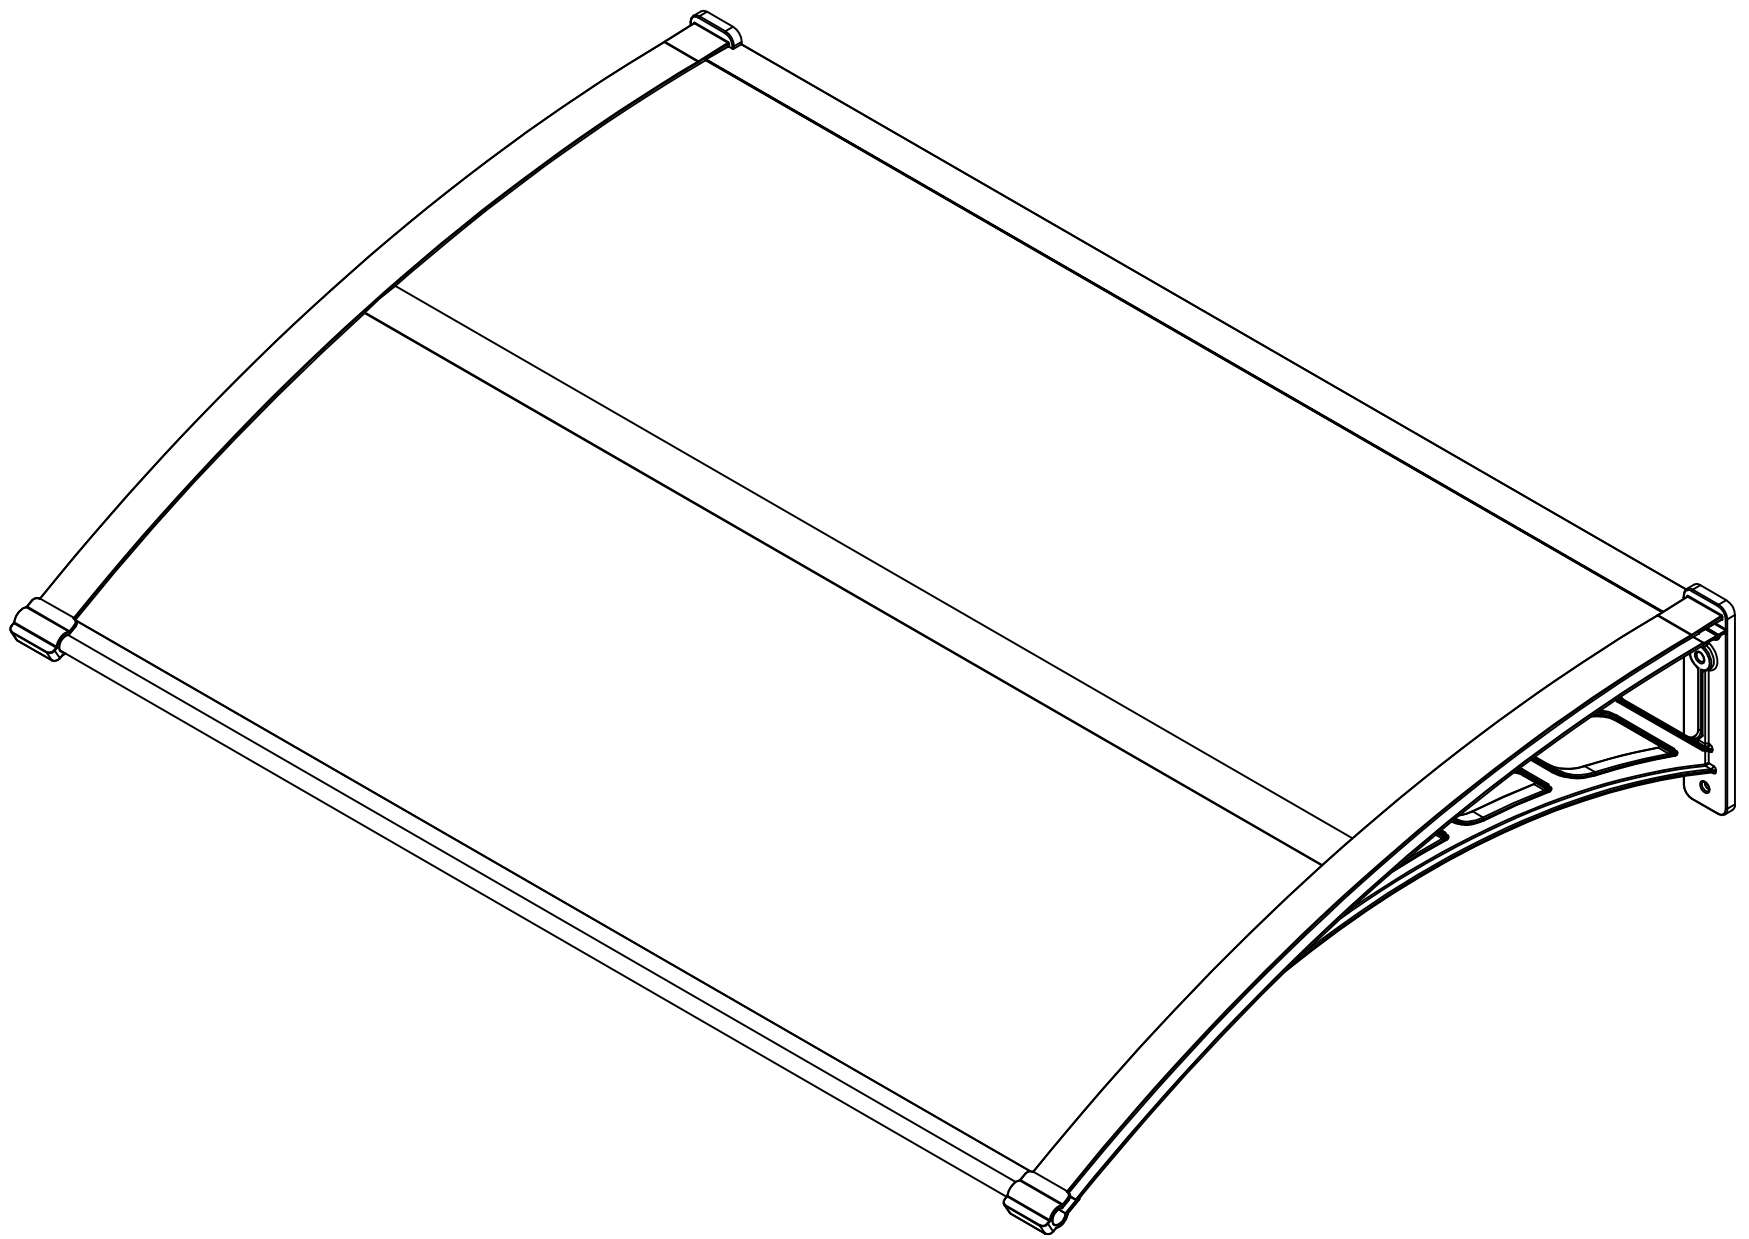

CICI M-C

YP-A1		800mm	x2	1/1
YP-C2		1446mm	x1	1/1
YP-C3		1446mm	x1	1/1
YP-C4		1410mm	x1	1/1
YP-C5		1446X393mm	x2	1/1
YP-C6		M5X16mm	x4	1/1
YP-C7		ST8X60mm	x4	1/1
YP-C8			x4	1/1
			x1	1/1

1. Αφαιρέστε περίπου 5 εκατοστά ταινίας από κάθε πλευρά πριν την συναρμολόγηση. Αφού πραγματοποιηθεί η συναρμολόγηση, αφαιρέστε εντελώς την υπόλοιπη ταινία.
2. Η πλευρά με την λευκή oral ταινία, έχει προστασία UV και πρέπει να τοποθετηθεί στην άνω πλευρά. Δηλαδή, στην πλευρά που έχει άμεση επαφή με τον Ήλιο.

Συμβουλή:

Μπορείτε να τοποθετήσετε στρώση σιλικόνης ανάμεσα στον σκελετό και το πολυκαρβονικά πάνελ.