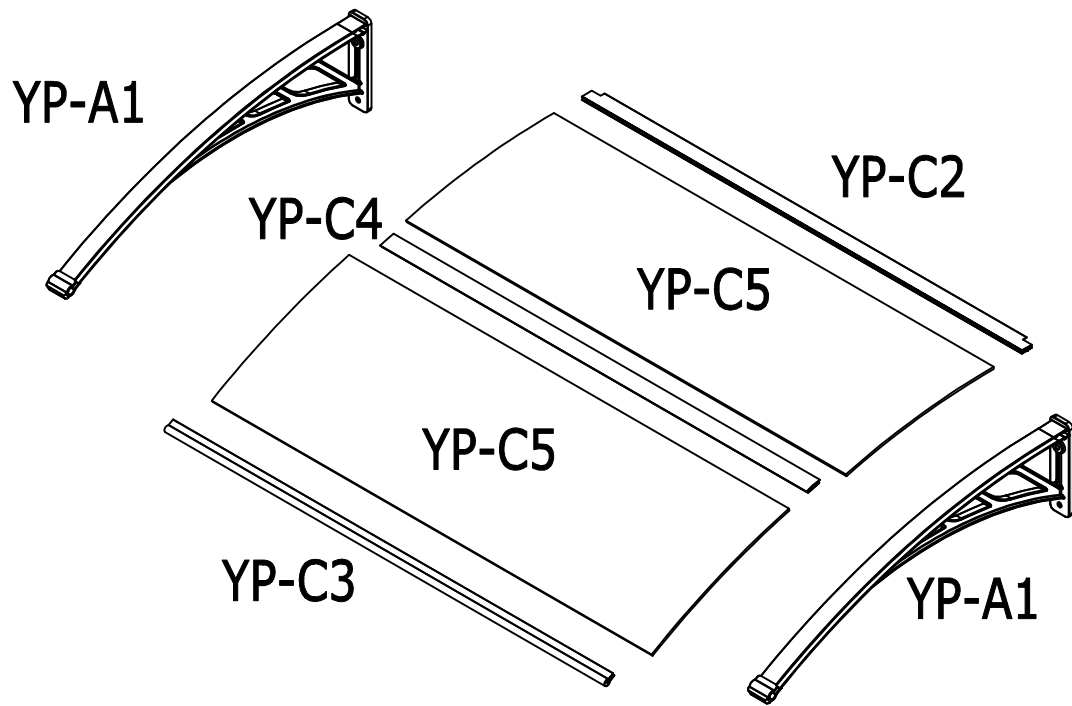

CICI M-C

YP-A1		800mm	x2	1/1
YP-C2		1446mm	x1	1/1
YP-C3		1446mm	x1	1/1
YP-C4		1410mm	x1	1/1
YP-C5		1446X393mm	x2	1/1
YP-C6		M5X16mm	x4	1/1
YP-C7		ST8X60mm	x4	1/1
YP-C8			x4	1/1
			x1	1/1

1. Αφαιρέστε περίπου 5 εκατοστά ταινίας από κάθε πλευρά πριν την συναρμολόγηση. Αφού πραγματοποιηθεί η συναρμολόγηση, αφαιρέστε εντελώς την υπόλοιπη ταινία.
2. Η πλευρά με την λευκή oral ταινία, έχει προστασία UV και πρέπει να τοποθετηθεί στην άνω πλευρά. Δηλαδή, στην πλευρά που έχει άμεση επαφή με τον Ήλιο.

Συμβουλή:

Μπορείτε να τοποθετήσετε στρώση σιλικόνης ανάμεσα στον σκελετό και το πολυκαρβονικά πάνελ.