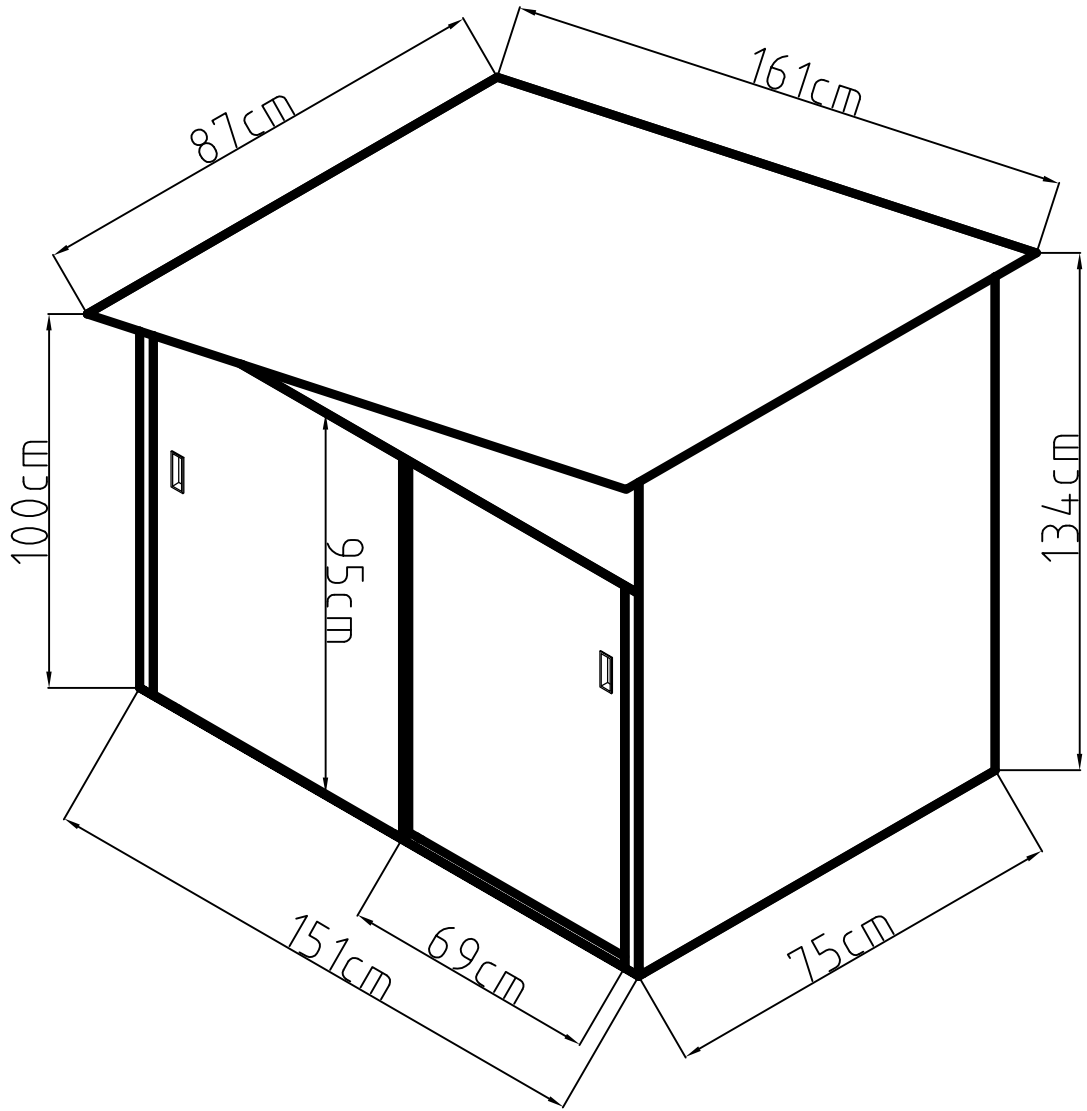

ΜΕΤΑΛΛΙΚΗ ΑΠΟΘΗΚΗ

ΕΓΧΕΙΡΙΔΙΟ ΧΡΗΣΤΗ / ΟΔΗΓΙΕΣ
ΣΥΝΑΡΜΟΛΟΓΗΣΗΣ
COCO S-A (ΔΕΞΙ)

Χρειάζονται δύο άτομα για τη συναρμολόγηση και περίπου 2-3 ώρες

7

8

9

22

× 30

23

× 2

1 ΣΥΝΑΡΜΟΛΟΓΗΣΗ ΠΟΡΤΑΣ

2

3

4