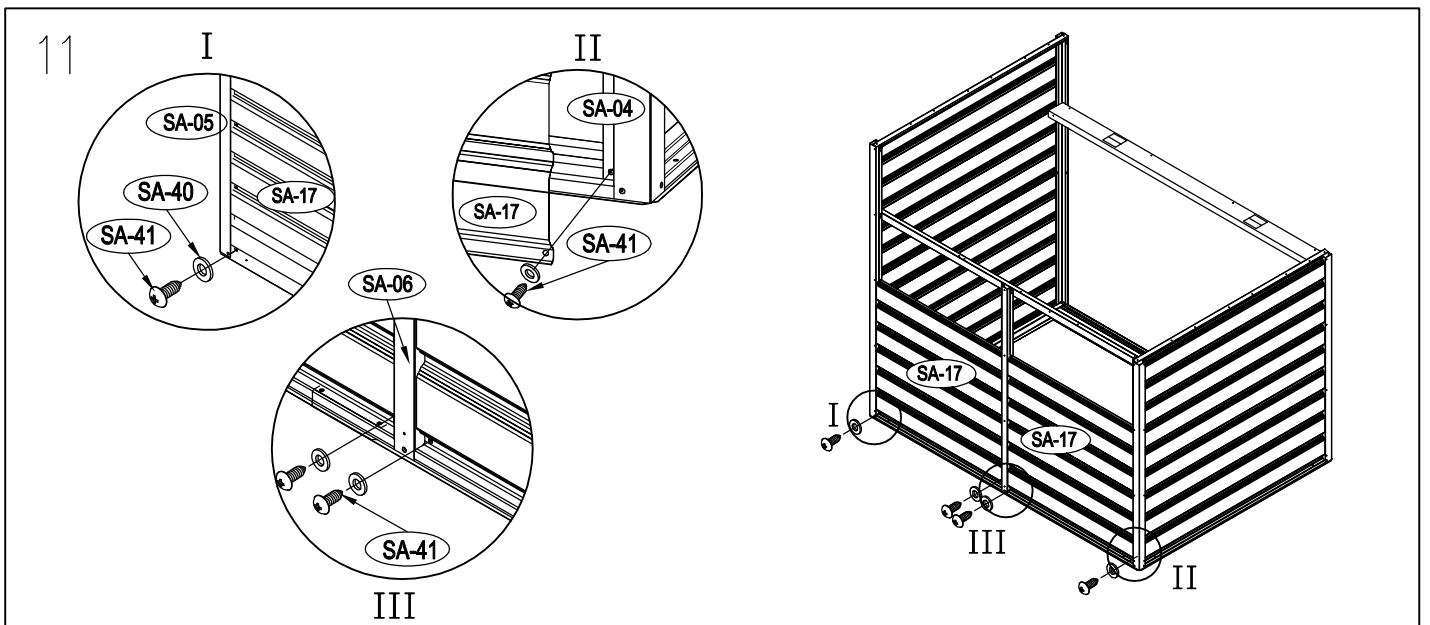

ΜΕΤΑΛΛΙΚΗ ΑΠΟΘΗΚΗ

ΕΓΧΕΙΡΙΔΙΟ ΧΡΗΣΤΗ / ΟΔΗΓΙΕΣ
ΣΥΝΑΡΜΟΛΟΓΗΣΗΣ
COCO S-A (ΔΕΞΙ)

Χρειάζονται δύο άτομα για τη συναρμολόγηση και περίπου 2-3 ώρες

7

8

9

22

× 30

23

× 2

1 ΣΥΝΑΡΜΟΛΟΓΗΣΗ ΠΟΡΤΑΣ

2

3

4