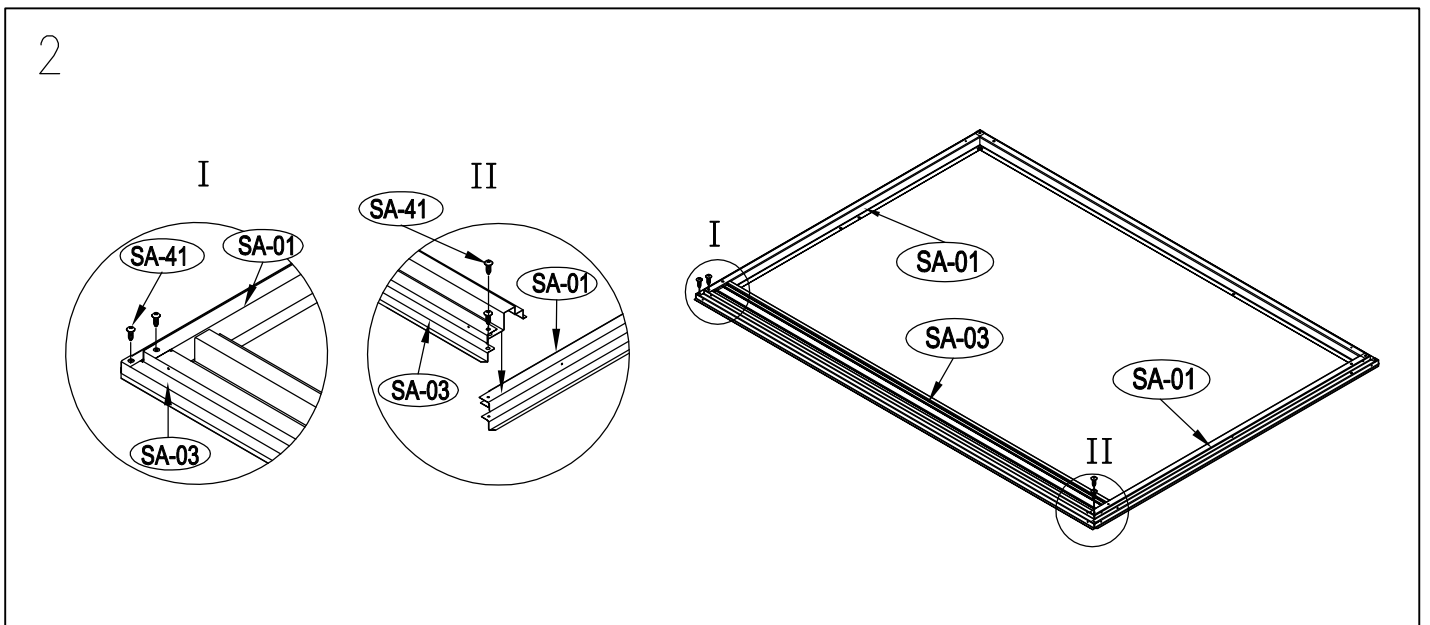

ΜΕΤΑΛΛΙΚΗ ΑΠΟΘΗΚΗ

ΕΓΧΕΙΡΙΔΙΟ ΧΡΗΣΤΗ / ΟΔΗΓΙΕΣ
ΣΥΝΑΡΜΟΛΟΓΗΣΗΣ
COCO S-A (ΔΕΞΙ)

Χρειάζονται δύο άτομα για τη συναρμολόγηση και περίπου 2-3 ώρες

7

8

9

22

× 30

23

× 2

1 ΣΥΝΑΡΜΟΛΟΓΗΣΗ ΠΟΡΤΑΣ

2

3

4