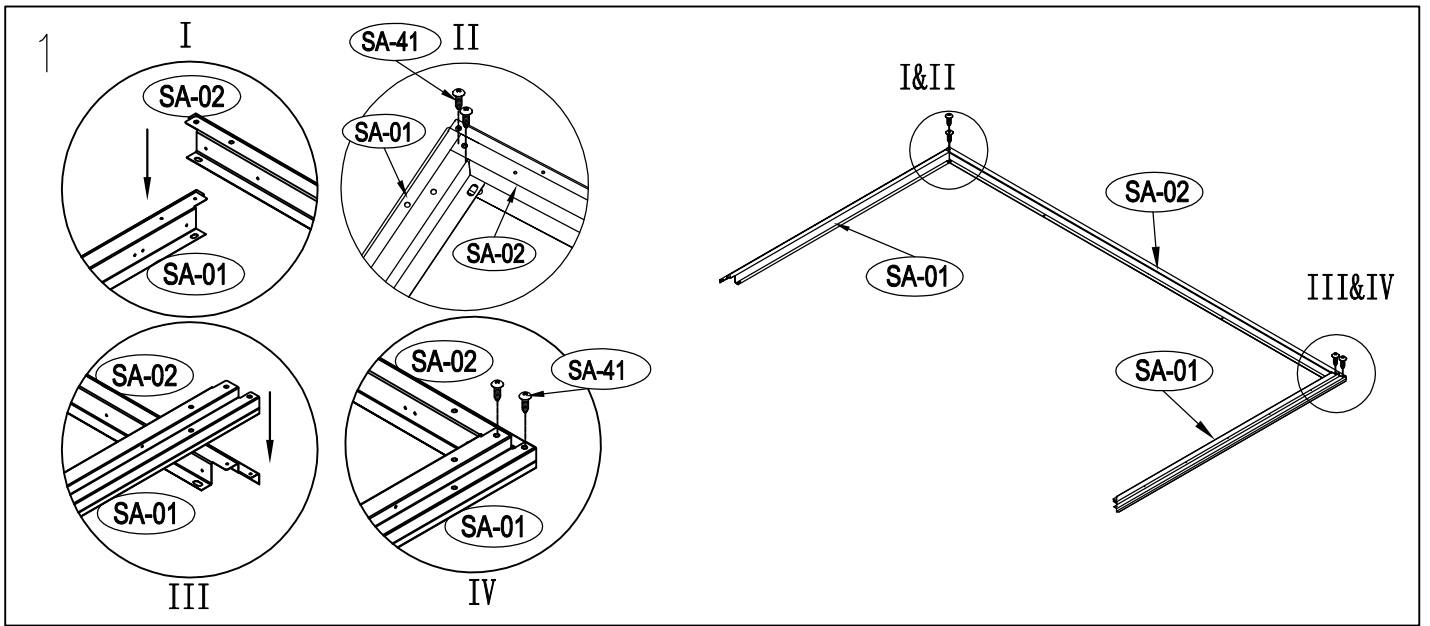

ΜΕΤΑΛΛΙΚΗ ΑΠΟΘΗΚΗ

ΕΓΧΕΙΡΙΔΙΟ ΧΡΗΣΤΗ / ΟΔΗΓΙΕΣ
ΣΥΝΑΡΜΟΛΟΓΗΣΗΣ
COCO S-A (ΔΕΞΙ)

Χρειάζονται δύο άτομα για τη συναρμολόγηση και περίπου 2-3 ώρες

7

8

9

22

× 30

23

× 2

1 ΣΥΝΑΡΜΟΛΟΓΗΣΗ ΠΟΡΤΑΣ

2

3

4