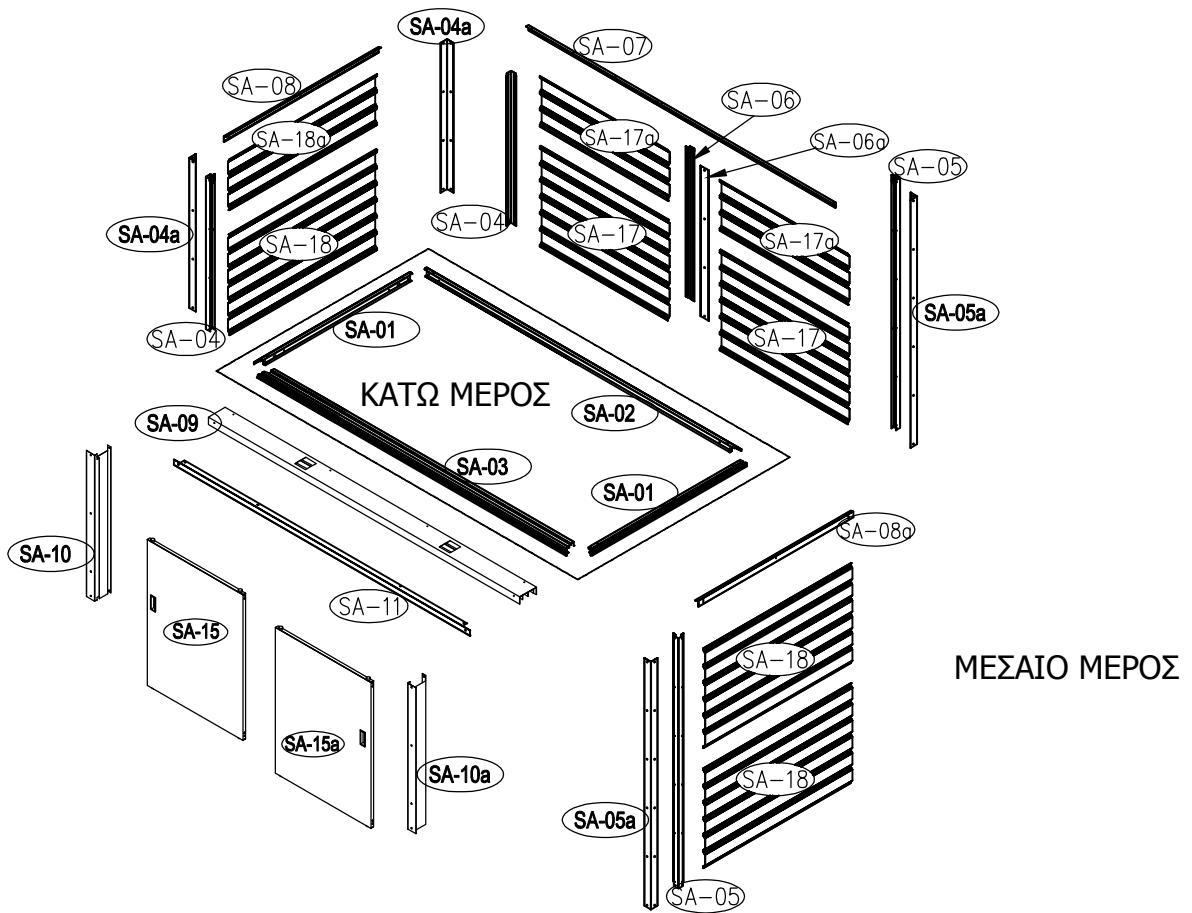

ΜΕΤΑΛΛΙΚΗ ΑΠΟΘΗΚΗ

ΕΓΧΕΙΡΙΔΙΟ ΧΡΗΣΤΗ / ΟΔΗΓΙΕΣ
ΣΥΝΑΡΜΟΛΟΓΗΣΗΣ
COCO S-A (ΔΕΞΙ)

Χρειάζονται δύο άτομα για τη συναρμολόγηση και περίπου 2-3 ώρες

7

8

9

22

× 30

23

× 2

1 ΣΥΝΑΡΜΟΛΟΓΗΣΗ ΠΟΡΤΑΣ

2

3

4