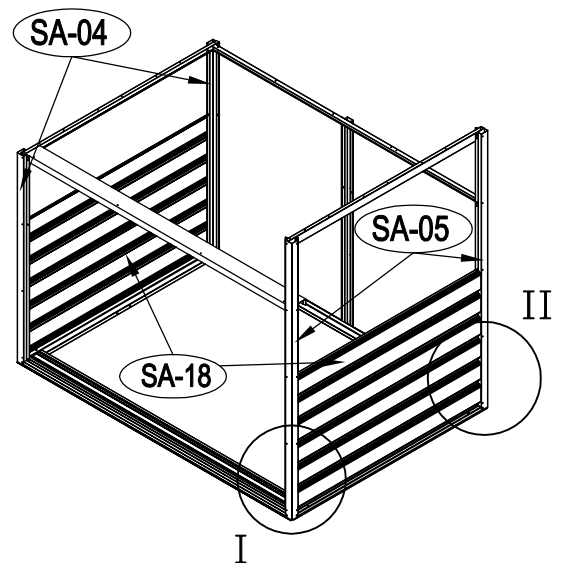

ΜΕΤΑΛΛΙΚΗ ΑΠΟΘΗΚΗ

ΕΓΧΕΙΡΙΔΙΟ ΧΡΗΣΤΗ / ΟΔΗΓΙΕΣ
ΣΥΝΑΡΜΟΛΟΓΗΣΗΣ
COCO S-A (ΔΕΞΙ)

Χρειάζονται δύο άτομα για τη συναρμολόγηση και περίπου 2-3 ώρες

7

8

9

22

× 30

23

× 2

1 ΣΥΝΑΡΜΟΛΟΓΗΣΗ ΠΟΡΤΑΣ

2

3

4