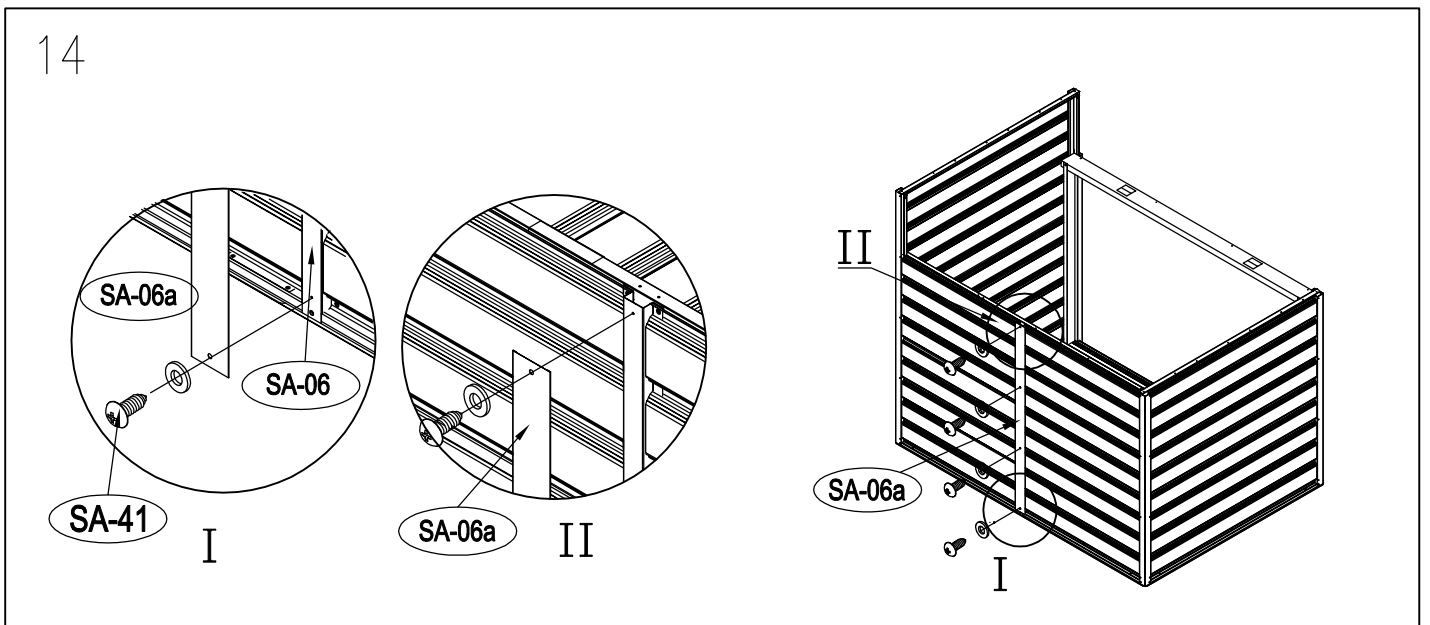

ΜΕΤΑΛΛΙΚΗ ΑΠΟΘΗΚΗ

ΕΓΧΕΙΡΙΔΙΟ ΧΡΗΣΤΗ / ΟΔΗΓΙΕΣ
ΣΥΝΑΡΜΟΛΟΓΗΣΗΣ
COCO S-A (ΔΕΞΙ)

Χρειάζονται δύο άτομα για τη συναρμολόγηση και περίπου 2-3 ώρες

7

8

9

22

× 30

23

× 2

1 ΣΥΝΑΡΜΟΛΟΓΗΣΗ ΠΟΡΤΑΣ

2

3

4