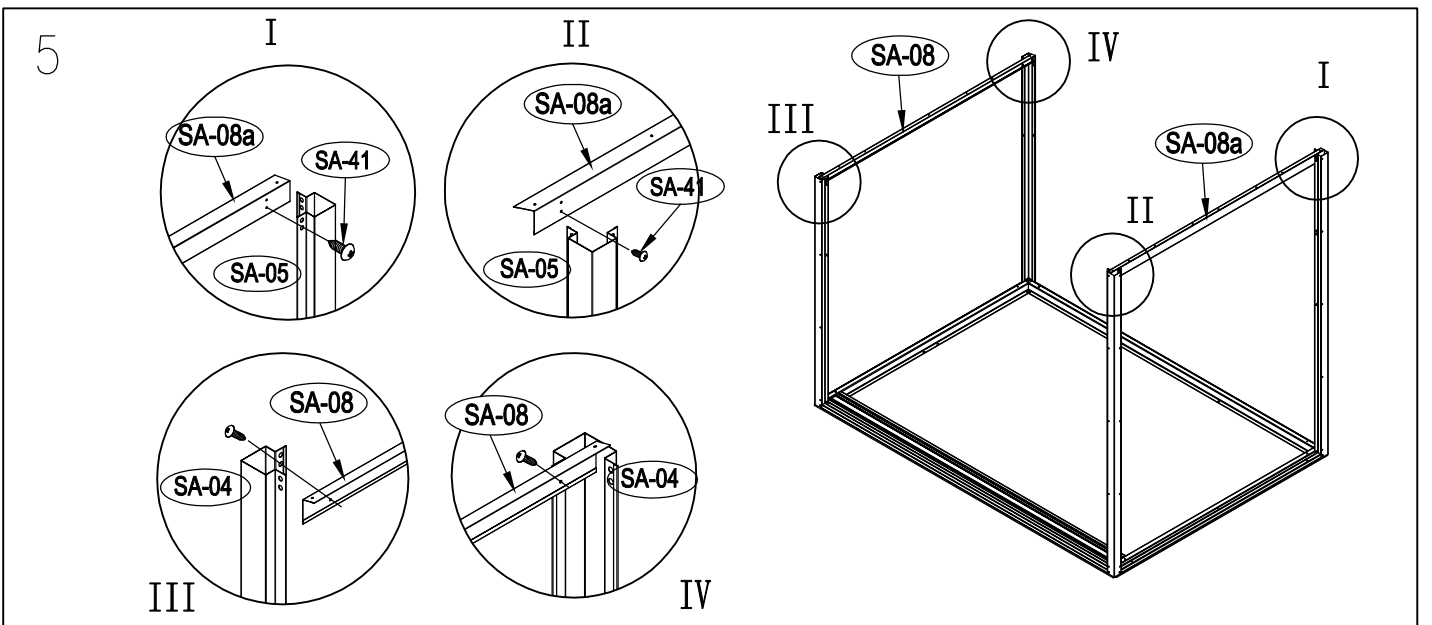

ΜΕΤΑΛΛΙΚΗ ΑΠΟΘΗΚΗ

ΕΓΧΕΙΡΙΔΙΟ ΧΡΗΣΤΗ / ΟΔΗΓΙΕΣ
ΣΥΝΑΡΜΟΛΟΓΗΣΗΣ
COCO S-A (ΔΕΞΙ)

Χρειάζονται δύο άτομα για τη συναρμολόγηση και περίπου 2-3 ώρες

7

8

9

22

× 30

23

× 2

1 ΣΥΝΑΡΜΟΛΟΓΗΣΗ ΠΟΡΤΑΣ

2

3

4