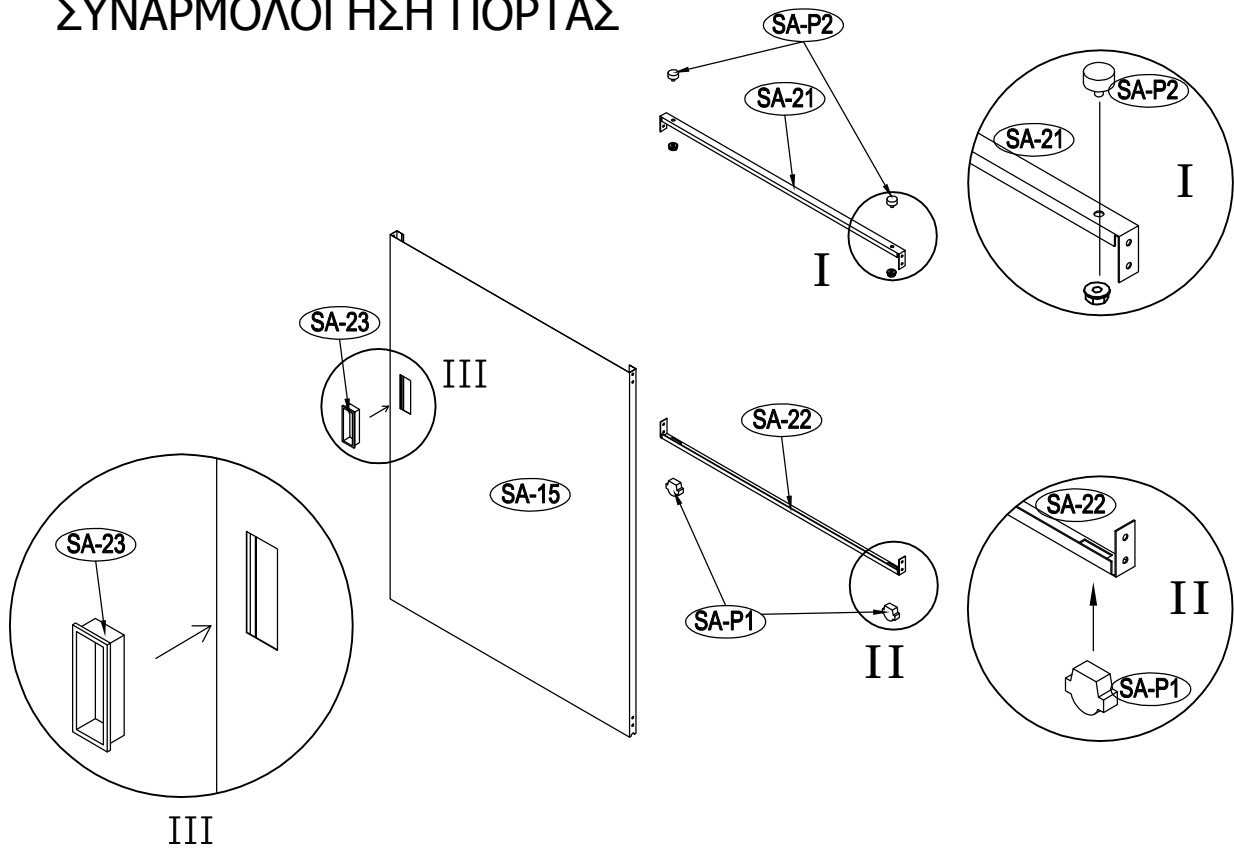

ΜΕΤΑΛΛΙΚΗ ΑΠΟΘΗΚΗ

ΕΓΧΕΙΡΙΔΙΟ ΧΡΗΣΤΗ / ΟΔΗΓΙΕΣ
ΣΥΝΑΡΜΟΛΟΓΗΣΗΣ
COCO S-A (ΔΕΞΙ)

Χρειάζονται δύο άτομα για τη συναρμολόγηση και περίπου 2-3 ώρες

7

8

9

22

× 30

23

× 2

1 ΣΥΝΑΡΜΟΛΟΓΗΣΗ ΠΟΡΤΑΣ

2

3

4