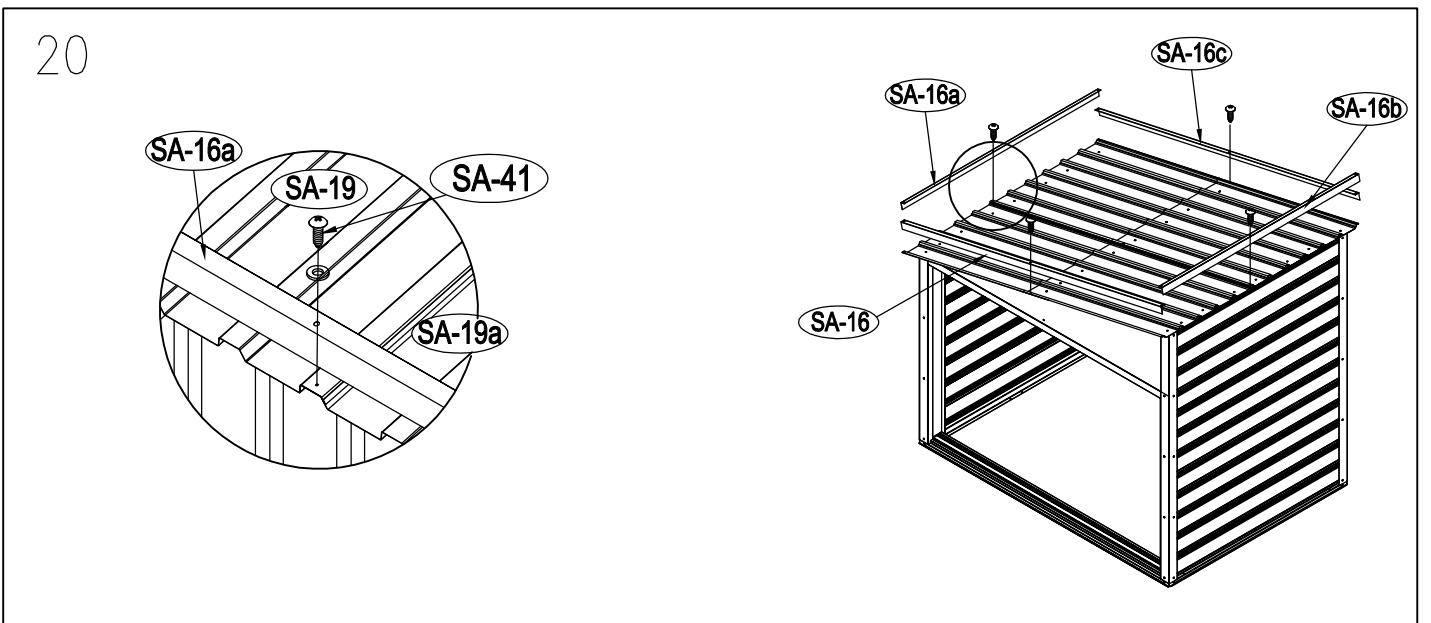

ΜΕΤΑΛΛΙΚΗ ΑΠΟΘΗΚΗ

ΕΓΧΕΙΡΙΔΙΟ ΧΡΗΣΤΗ / ΟΔΗΓΙΕΣ
ΣΥΝΑΡΜΟΛΟΓΗΣΗΣ
COCO S-A (ΔΕΞΙ)

Χρειάζονται δύο άτομα για τη συναρμολόγηση και περίπου 2-3 ώρες

7

8

9

22

× 30

23

× 2

1 ΣΥΝΑΡΜΟΛΟΓΗΣΗ ΠΟΡΤΑΣ

2

3

4