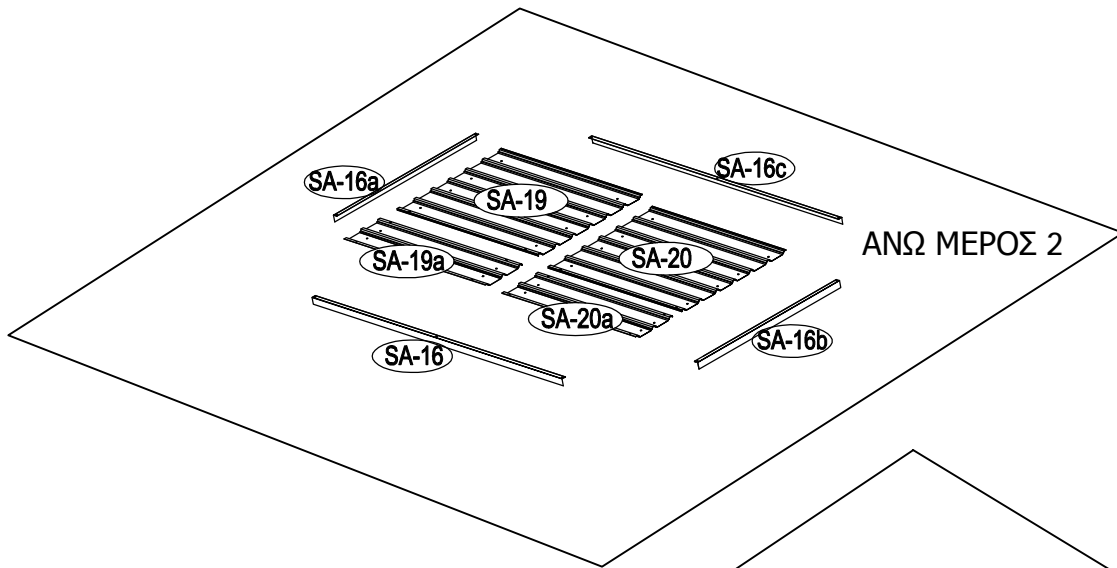

ΜΕΤΑΛΛΙΚΗ ΑΠΟΘΗΚΗ

ΕΓΧΕΙΡΙΔΙΟ ΧΡΗΣΤΗ / ΟΔΗΓΙΕΣ
ΣΥΝΑΡΜΟΛΟΓΗΣΗΣ
COCO S-A (ΔΕΞΙ)

Χρειάζονται δύο άτομα για τη συναρμολόγηση και περίπου 2-3 ώρες

7

8

9

22

× 30

23

× 2

1 ΣΥΝΑΡΜΟΛΟΓΗΣΗ ΠΟΡΤΑΣ

2

3

4