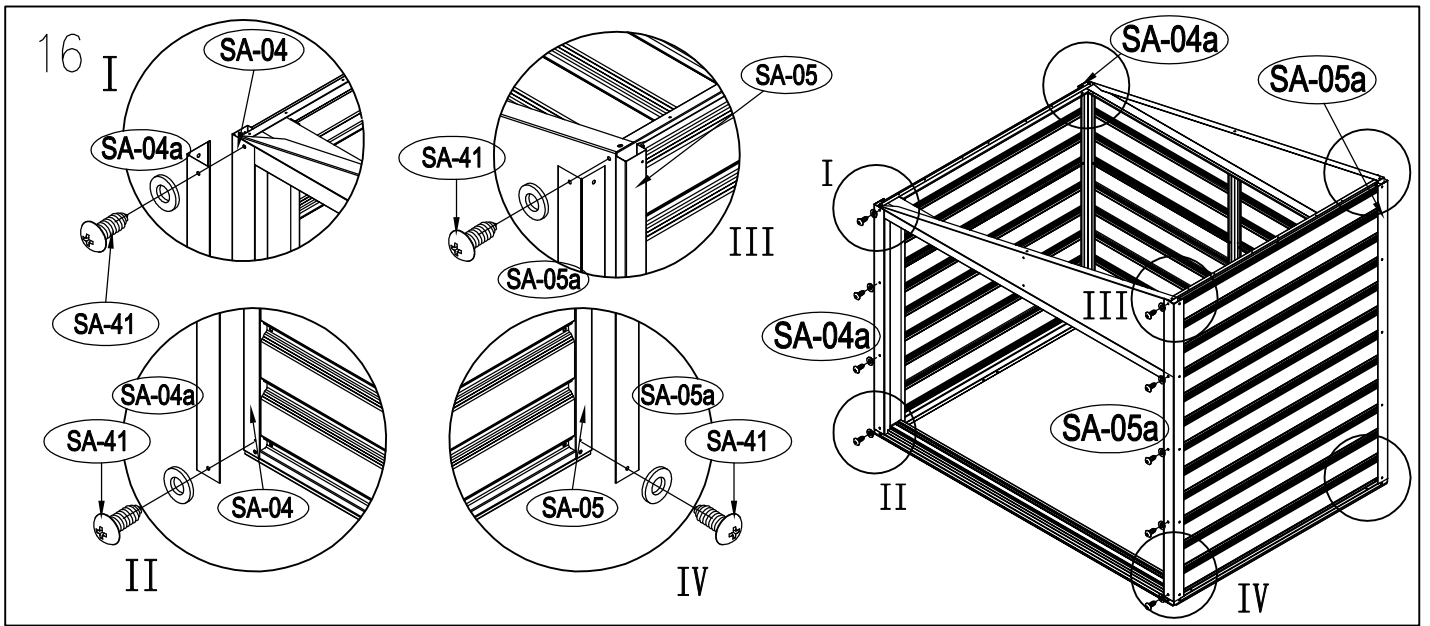

ΜΕΤΑΛΛΙΚΗ ΑΠΟΘΗΚΗ

ΕΓΧΕΙΡΙΔΙΟ ΧΡΗΣΤΗ / ΟΔΗΓΙΕΣ
ΣΥΝΑΡΜΟΛΟΓΗΣΗΣ
COCO S-A (ΔΕΞΙ)

Χρειάζονται δύο άτομα για τη συναρμολόγηση και περίπου 2-3 ώρες

7

8

9

22

× 30

23

× 2

1 ΣΥΝΑΡΜΟΛΟΓΗΣΗ ΠΟΡΤΑΣ

2

3

4