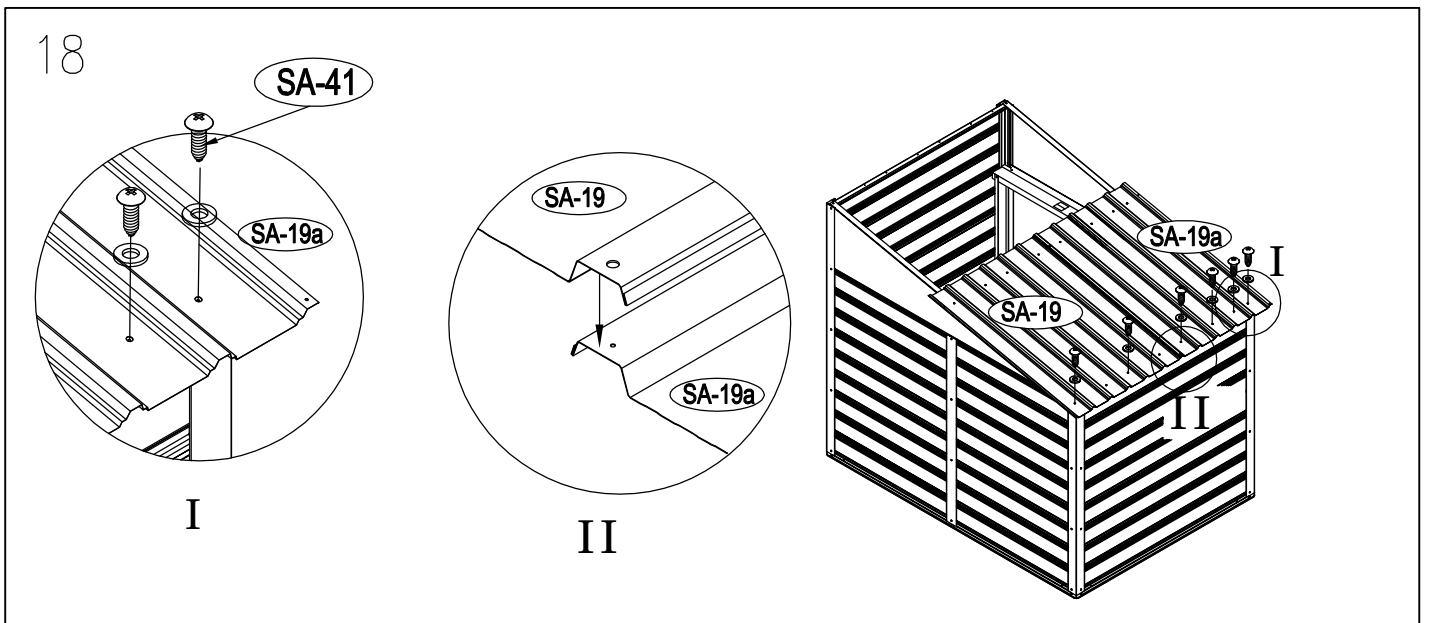

ΜΕΤΑΛΛΙΚΗ ΑΠΟΘΗΚΗ

ΕΓΧΕΙΡΙΔΙΟ ΧΡΗΣΤΗ / ΟΔΗΓΙΕΣ
ΣΥΝΑΡΜΟΛΟΓΗΣΗΣ
COCO S-A (ΔΕΞΙ)

Χρειάζονται δύο άτομα για τη συναρμολόγηση και περίπου 2-3 ώρες

7

8

9

22

× 30

23

× 2

1 ΣΥΝΑΡΜΟΛΟΓΗΣΗ ΠΟΡΤΑΣ

2

3

4