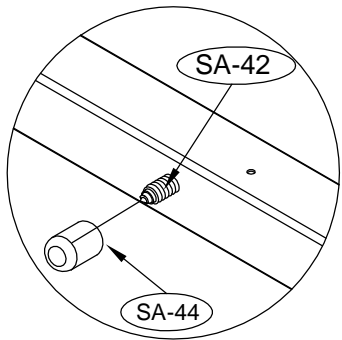

ΜΕΤΑΛΛΙΚΗ ΑΠΟΘΗΚΗ

ΕΓΧΕΙΡΙΔΙΟ ΧΡΗΣΤΗ / ΟΔΗΓΙΕΣ
ΣΥΝΑΡΜΟΛΟΓΗΣΗΣ
COCO S-A (ΔΕΞΙ)

Χρειάζονται δύο άτομα για τη συναρμολόγηση και περίπου 2-3 ώρες

7

8

9

22

× 30

23

× 2

1 ΣΥΝΑΡΜΟΛΟΓΗΣΗ ΠΟΡΤΑΣ

2

3

4