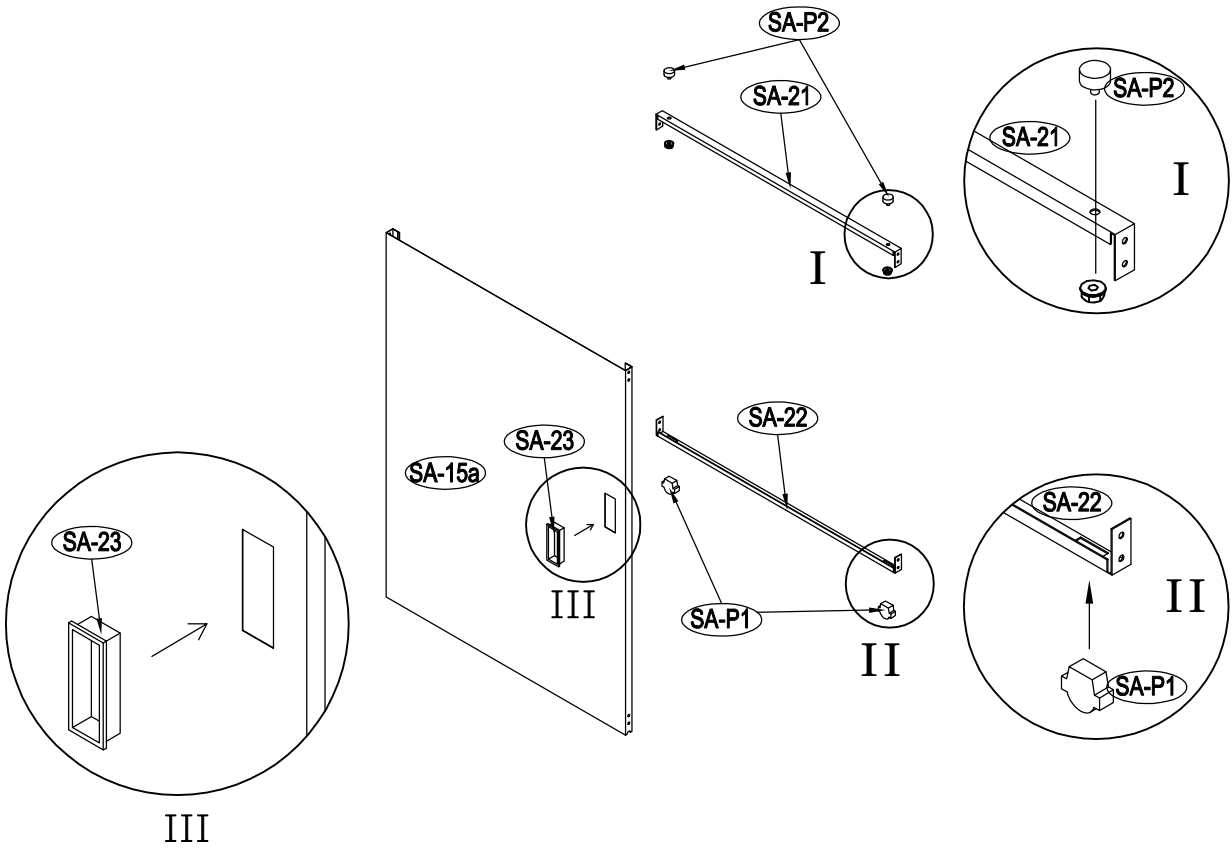

ΜΕΤΑΛΛΙΚΗ ΑΠΟΘΗΚΗ

ΕΓΧΕΙΡΙΔΙΟ ΧΡΗΣΤΗ / ΟΔΗΓΙΕΣ
ΣΥΝΑΡΜΟΛΟΓΗΣΗΣ
COCO S-A (ΔΕΞΙ)

Χρειάζονται δύο άτομα για τη συναρμολόγηση και περίπου 2-3 ώρες

7

8

9

22

× 30

23

× 2

1 ΣΥΝΑΡΜΟΛΟΓΗΣΗ ΠΟΡΤΑΣ

2

3

4