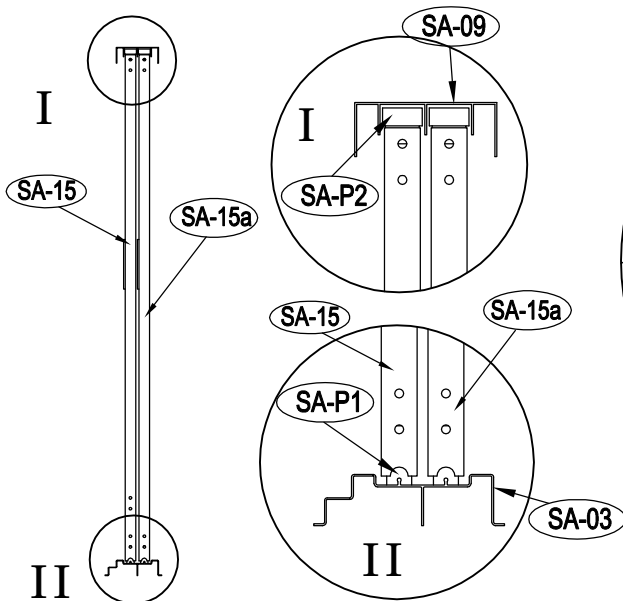

ΜΕΤΑΛΛΙΚΗ ΑΠΟΘΗΚΗ

ΕΓΧΕΙΡΙΔΙΟ ΧΡΗΣΤΗ / ΟΔΗΓΙΕΣ
ΣΥΝΑΡΜΟΛΟΓΗΣΗΣ
COCO S-A (ΔΕΞΙ)

Χρειάζονται δύο άτομα για τη συναρμολόγηση και περίπου 2-3 ώρες

7

8

9

22

× 30

23

× 2

1 ΣΥΝΑΡΜΟΛΟΓΗΣΗ ΠΟΡΤΑΣ

2

3

4