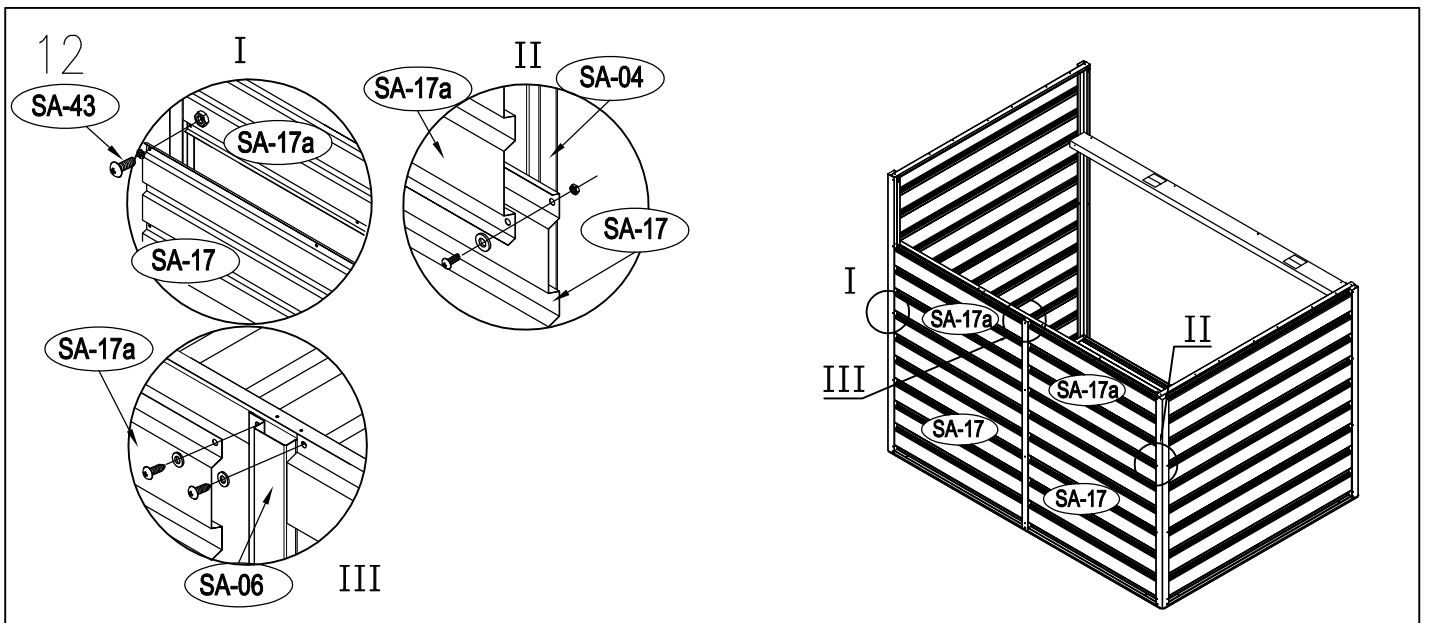

ΜΕΤΑΛΛΙΚΗ ΑΠΟΘΗΚΗ

ΕΓΧΕΙΡΙΔΙΟ ΧΡΗΣΤΗ / ΟΔΗΓΙΕΣ
ΣΥΝΑΡΜΟΛΟΓΗΣΗΣ
COCO S-A (ΔΕΞΙ)

Χρειάζονται δύο άτομα για τη συναρμολόγηση και περίπου 2-3 ώρες

7

8

9

22

× 30

23

× 2

1 ΣΥΝΑΡΜΟΛΟΓΗΣΗ ΠΟΡΤΑΣ

2

3

4