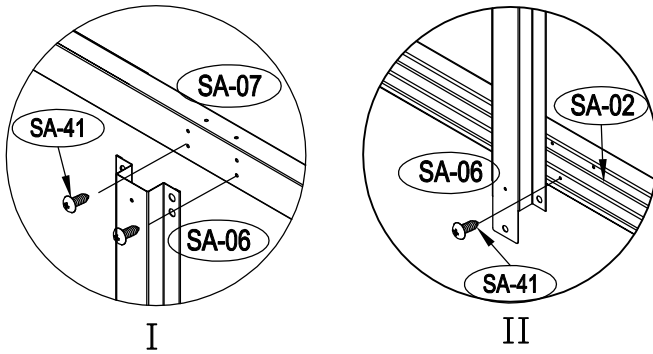

ΜΕΤΑΛΛΙΚΗ ΑΠΟΘΗΚΗ

ΕΓΧΕΙΡΙΔΙΟ ΧΡΗΣΤΗ / ΟΔΗΓΙΕΣ
ΣΥΝΑΡΜΟΛΟΓΗΣΗΣ
COCO S-A (ΔΕΞΙ)

Χρειάζονται δύο άτομα για τη συναρμολόγηση και περίπου 2-3 ώρες

7

8

9

22

× 30

23

× 2

1 ΣΥΝΑΡΜΟΛΟΓΗΣΗ ΠΟΡΤΑΣ

2

3

4