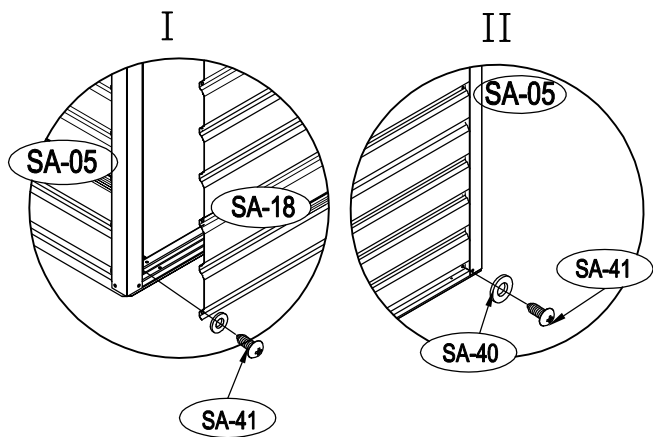

ΜΕΤΑΛΛΙΚΗ ΑΠΟΘΗΚΗ

ΕΓΧΕΙΡΙΔΙΟ ΧΡΗΣΤΗ / ΟΔΗΓΙΕΣ
ΣΥΝΑΡΜΟΛΟΓΗΣΗΣ
COCO S-A (ΔΕΞΙ)

Χρειάζονται δύο άτομα για τη συναρμολόγηση και περίπου 2-3 ώρες

7

8

9

22

× 30

23

× 2

1 ΣΥΝΑΡΜΟΛΟΓΗΣΗ ΠΟΡΤΑΣ

2

3

4