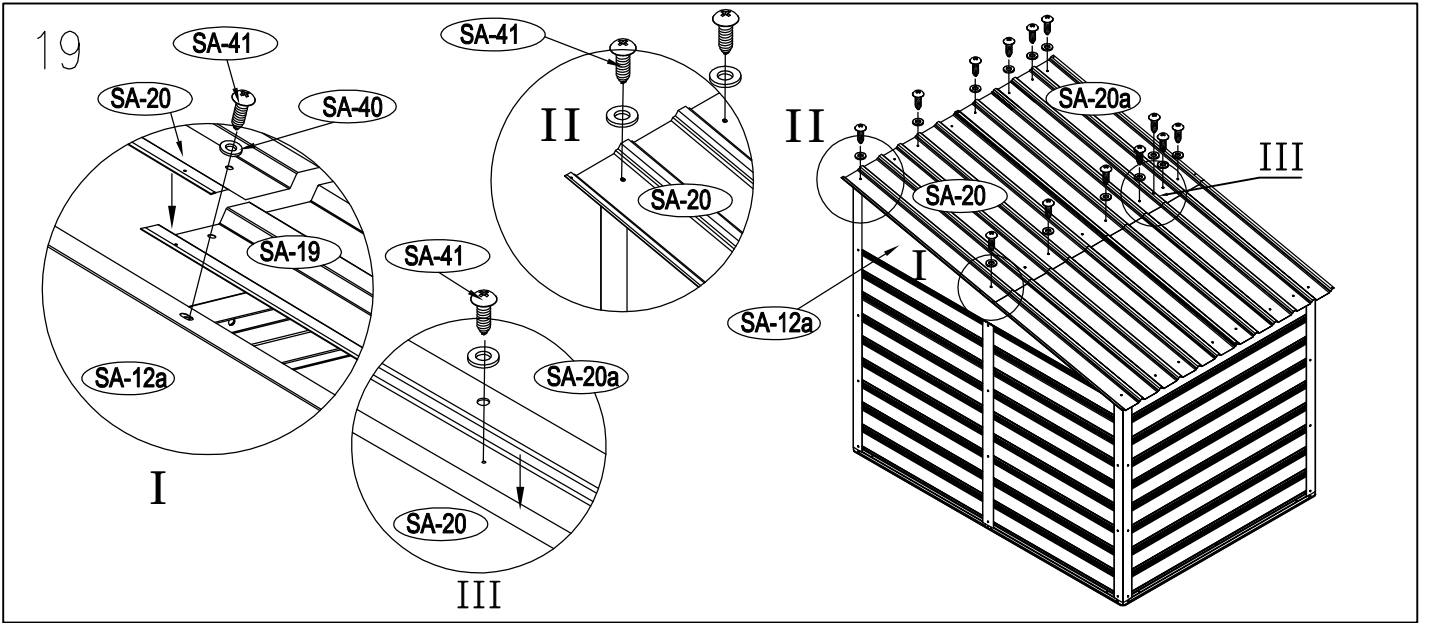

ΜΕΤΑΛΛΙΚΗ ΑΠΟΘΗΚΗ

ΕΓΧΕΙΡΙΔΙΟ ΧΡΗΣΤΗ / ΟΔΗΓΙΕΣ
ΣΥΝΑΡΜΟΛΟΓΗΣΗΣ
COCO S-A (ΔΕΞΙ)

Χρειάζονται δύο άτομα για τη συναρμολόγηση και περίπου 2-3 ώρες

7

8

9

22

× 30

23

× 2

1 ΣΥΝΑΡΜΟΛΟΓΗΣΗ ΠΟΡΤΑΣ

2

3

4