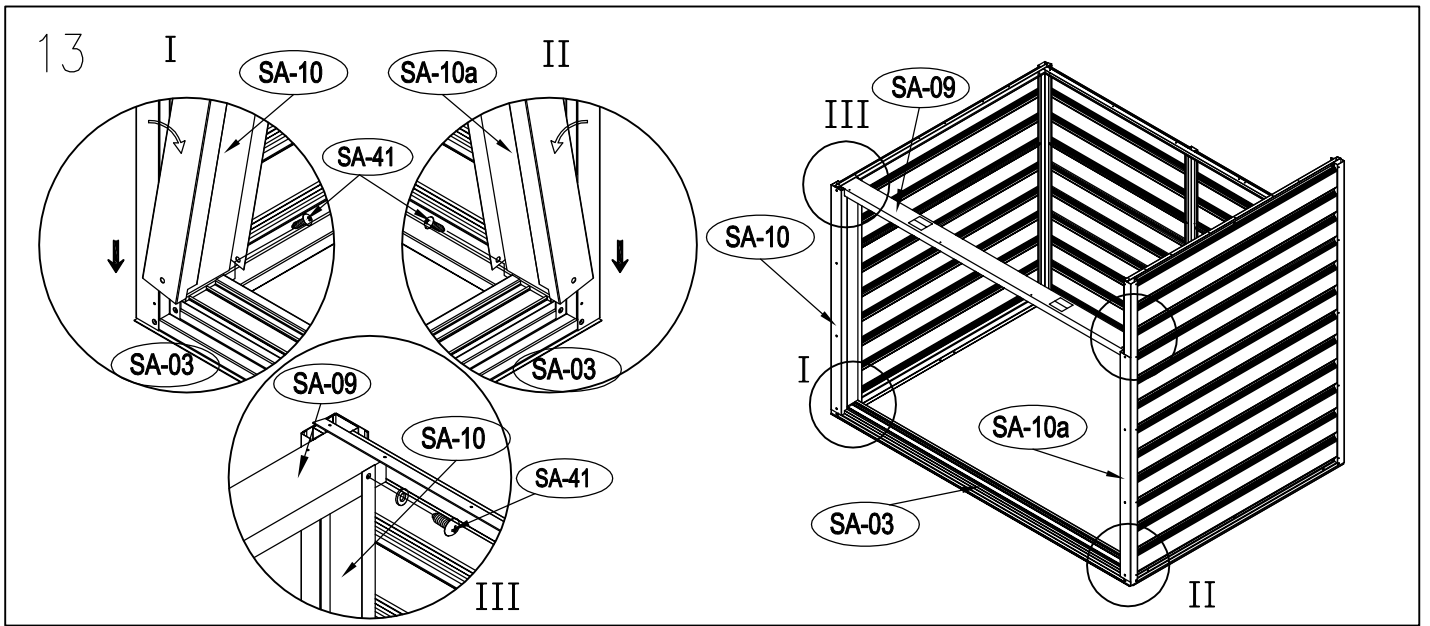

ΜΕΤΑΛΛΙΚΗ ΑΠΟΘΗΚΗ

ΕΓΧΕΙΡΙΔΙΟ ΧΡΗΣΤΗ / ΟΔΗΓΙΕΣ
ΣΥΝΑΡΜΟΛΟΓΗΣΗΣ
COCO S-A (ΔΕΞΙ)

Χρειάζονται δύο άτομα για τη συναρμολόγηση και περίπου 2-3 ώρες

7

8

9

22

× 30

23

× 2

1 ΣΥΝΑΡΜΟΛΟΓΗΣΗ ΠΟΡΤΑΣ

2

3

4