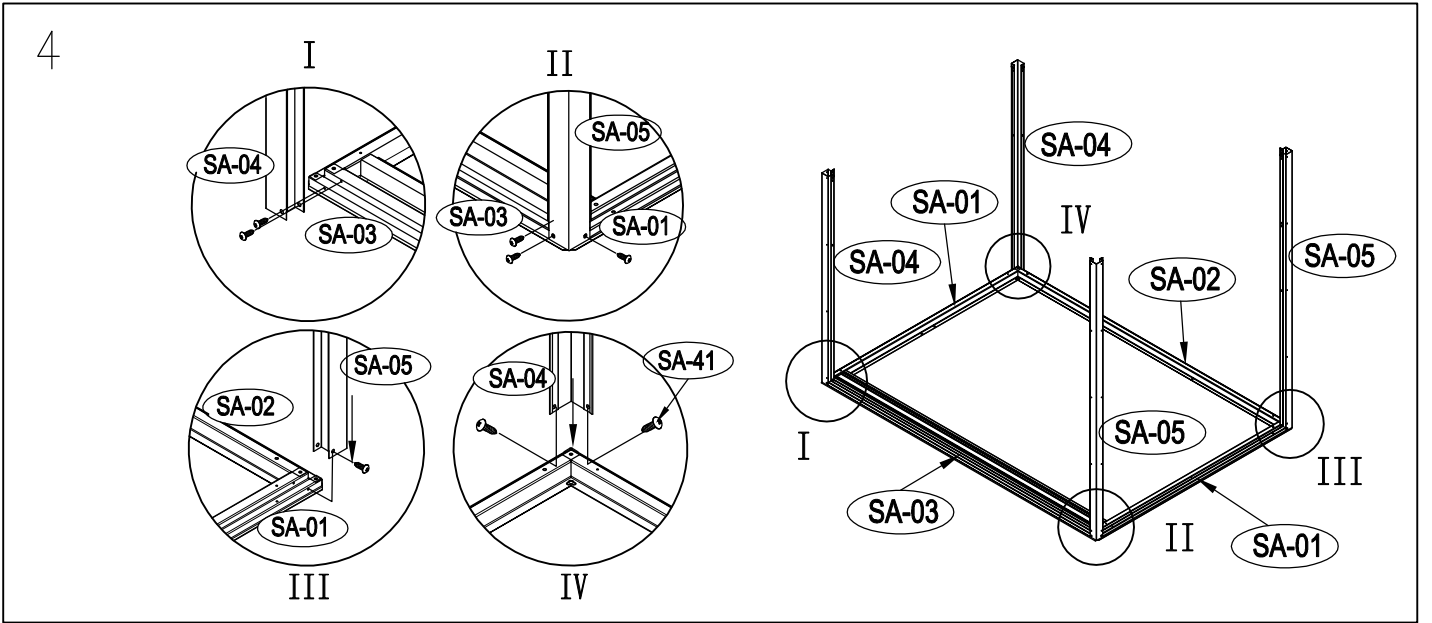

ΜΕΤΑΛΛΙΚΗ ΑΠΟΘΗΚΗ

ΕΓΧΕΙΡΙΔΙΟ ΧΡΗΣΤΗ / ΟΔΗΓΙΕΣ
ΣΥΝΑΡΜΟΛΟΓΗΣΗΣ
COCO S-A (ΔΕΞΙ)

Χρειάζονται δύο άτομα για τη συναρμολόγηση και περίπου 2-3 ώρες

7

8

9

22

× 30

23

× 2

1 ΣΥΝΑΡΜΟΛΟΓΗΣΗ ΠΟΡΤΑΣ

2

3

4