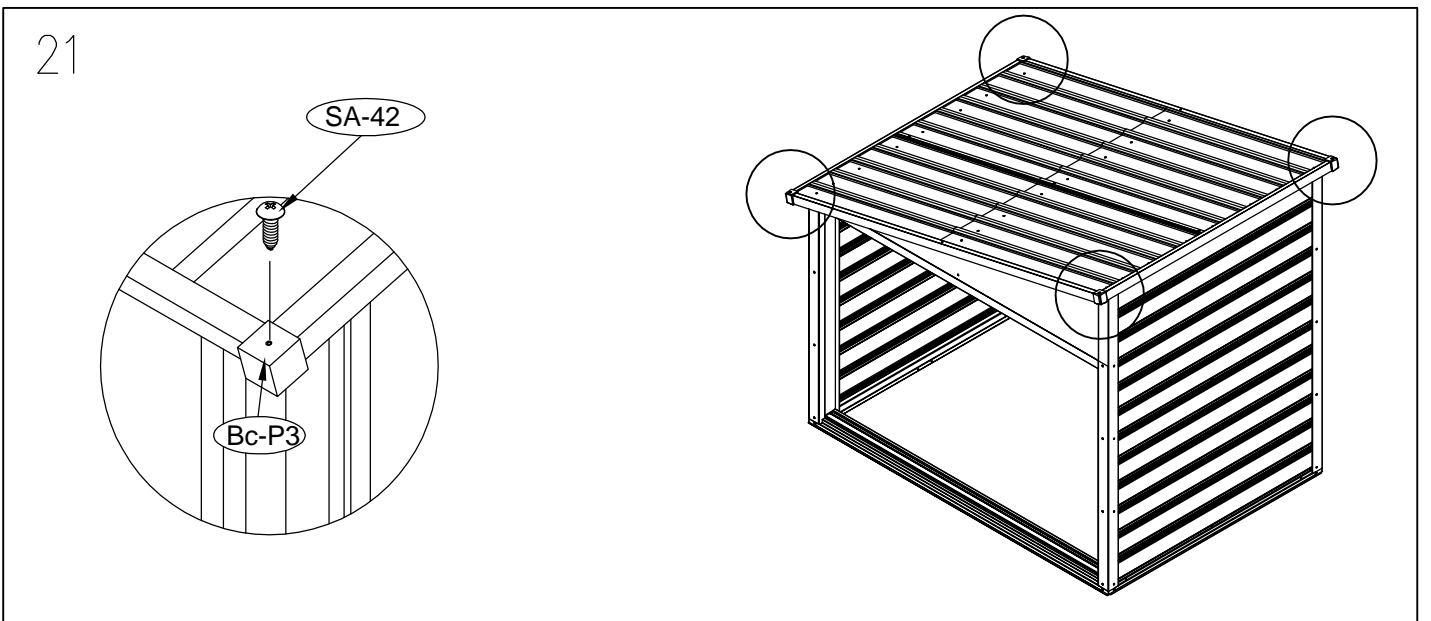

ΜΕΤΑΛΛΙΚΗ ΑΠΟΘΗΚΗ

ΕΓΧΕΙΡΙΔΙΟ ΧΡΗΣΤΗ / ΟΔΗΓΙΕΣ
ΣΥΝΑΡΜΟΛΟΓΗΣΗΣ
COCO S-A (ΔΕΞΙ)

Χρειάζονται δύο άτομα για τη συναρμολόγηση και περίπου 2-3 ώρες

7

8

9

22

× 30

23

× 2

1 ΣΥΝΑΡΜΟΛΟΓΗΣΗ ΠΟΡΤΑΣ

2

3

4