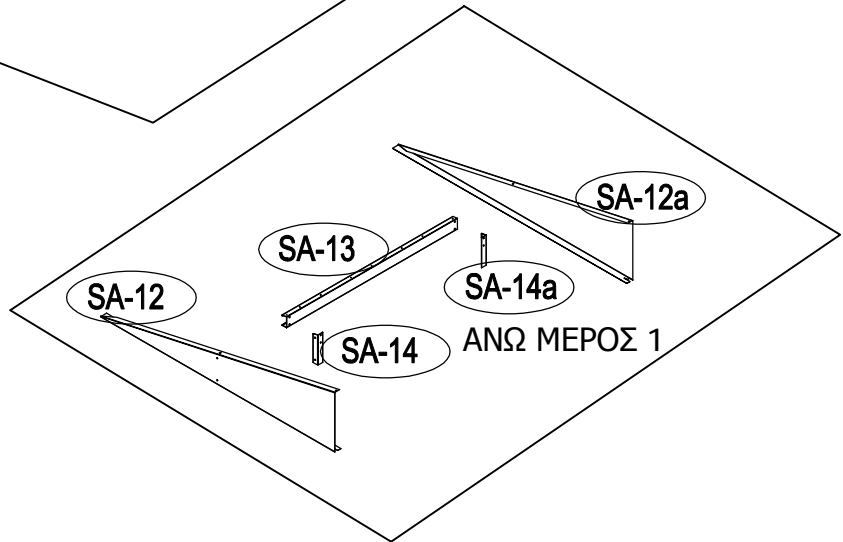

ΜΕΤΑΛΛΙΚΗ ΑΠΟΘΗΚΗ

ΕΓΧΕΙΡΙΔΙΟ ΧΡΗΣΤΗ / ΟΔΗΓΙΕΣ
ΣΥΝΑΡΜΟΛΟΓΗΣΗΣ
COCO S-A (ΔΕΞΙ)

Χρειάζονται δύο άτομα για τη συναρμολόγηση και περίπου 2-3 ώρες

7

8

9

22

× 30

23

× 2

1 ΣΥΝΑΡΜΟΛΟΓΗΣΗ ΠΟΡΤΑΣ

2

3

4