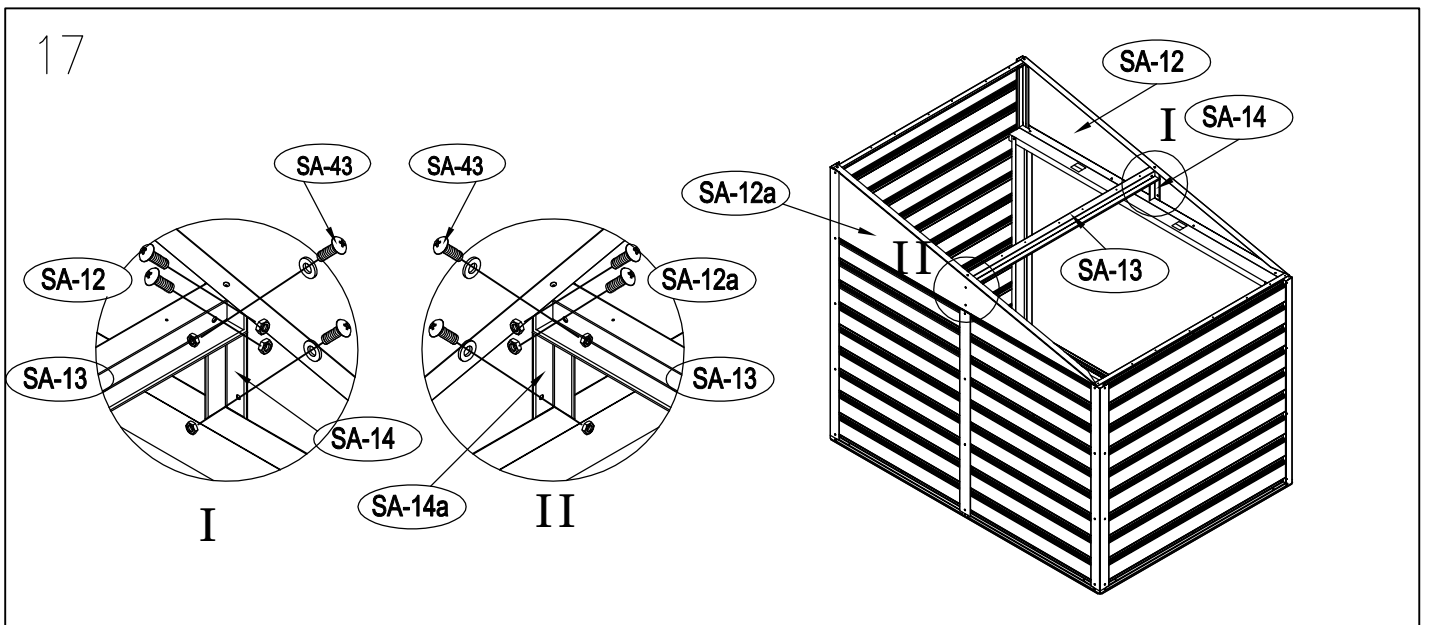

ΜΕΤΑΛΛΙΚΗ ΑΠΟΘΗΚΗ

ΕΓΧΕΙΡΙΔΙΟ ΧΡΗΣΤΗ / ΟΔΗΓΙΕΣ
ΣΥΝΑΡΜΟΛΟΓΗΣΗΣ
COCO S-A (ΔΕΞΙ)

Χρειάζονται δύο άτομα για τη συναρμολόγηση και περίπου 2-3 ώρες

7

8

9

22

× 30

23

× 2

1 ΣΥΝΑΡΜΟΛΟΓΗΣΗ ΠΟΡΤΑΣ

2

3

4