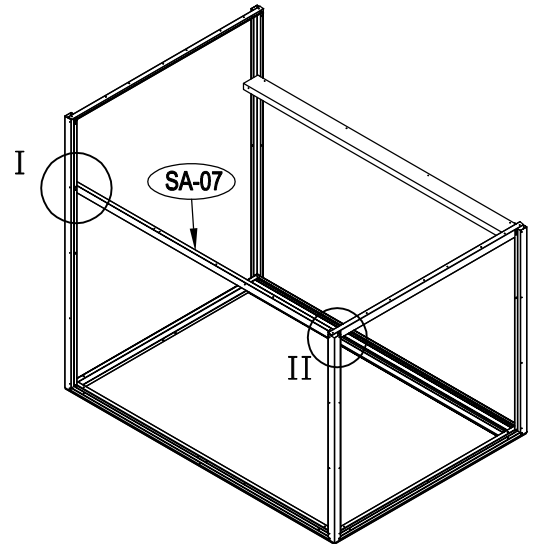

ΜΕΤΑΛΛΙΚΗ ΑΠΟΘΗΚΗ

ΕΓΧΕΙΡΙΔΙΟ ΧΡΗΣΤΗ / ΟΔΗΓΙΕΣ
ΣΥΝΑΡΜΟΛΟΓΗΣΗΣ
COCO S-A (ΔΕΞΙ)

Χρειάζονται δύο άτομα για τη συναρμολόγηση και περίπου 2-3 ώρες

7

8

9

22

× 30

23

× 2

1 ΣΥΝΑΡΜΟΛΟΓΗΣΗ ΠΟΡΤΑΣ

2

3

4