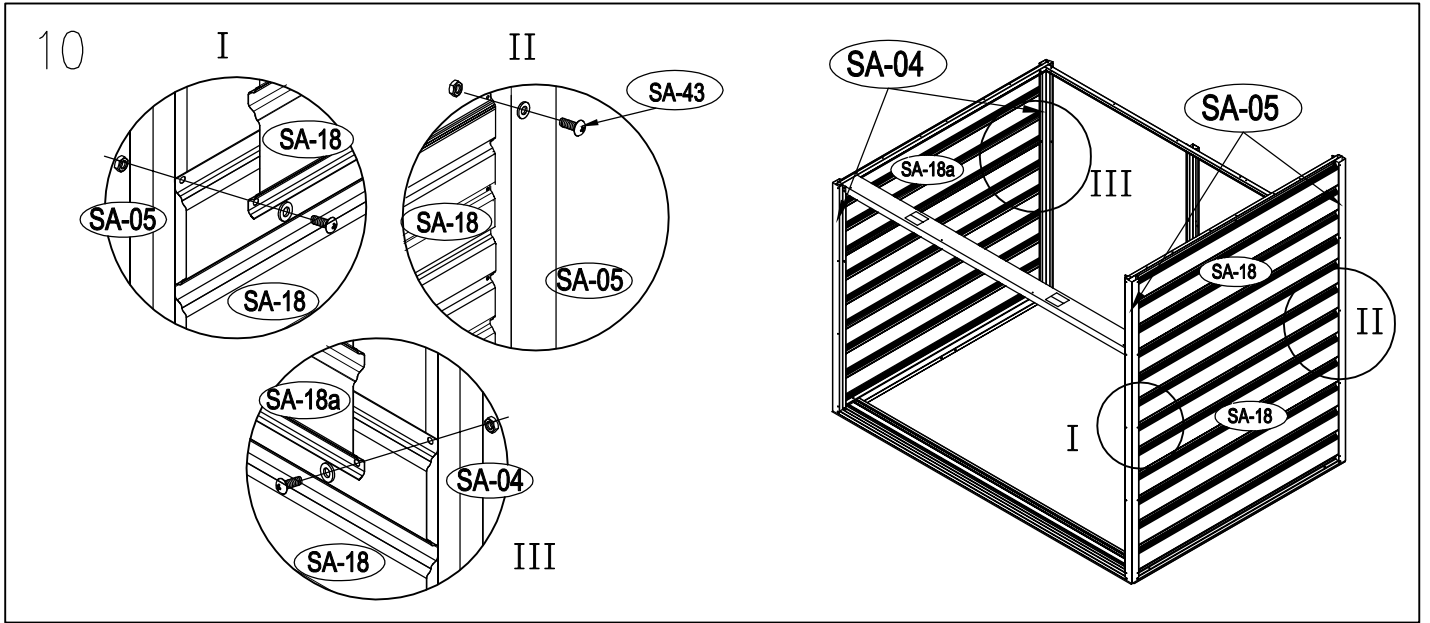

ΜΕΤΑΛΛΙΚΗ ΑΠΟΘΗΚΗ

ΕΓΧΕΙΡΙΔΙΟ ΧΡΗΣΤΗ / ΟΔΗΓΙΕΣ
ΣΥΝΑΡΜΟΛΟΓΗΣΗΣ
COCO S-A (ΔΕΞΙ)

Χρειάζονται δύο άτομα για τη συναρμολόγηση και περίπου 2-3 ώρες

7

8

9

22

× 30

23

× 2

1 ΣΥΝΑΡΜΟΛΟΓΗΣΗ ΠΟΡΤΑΣ

2

3

4