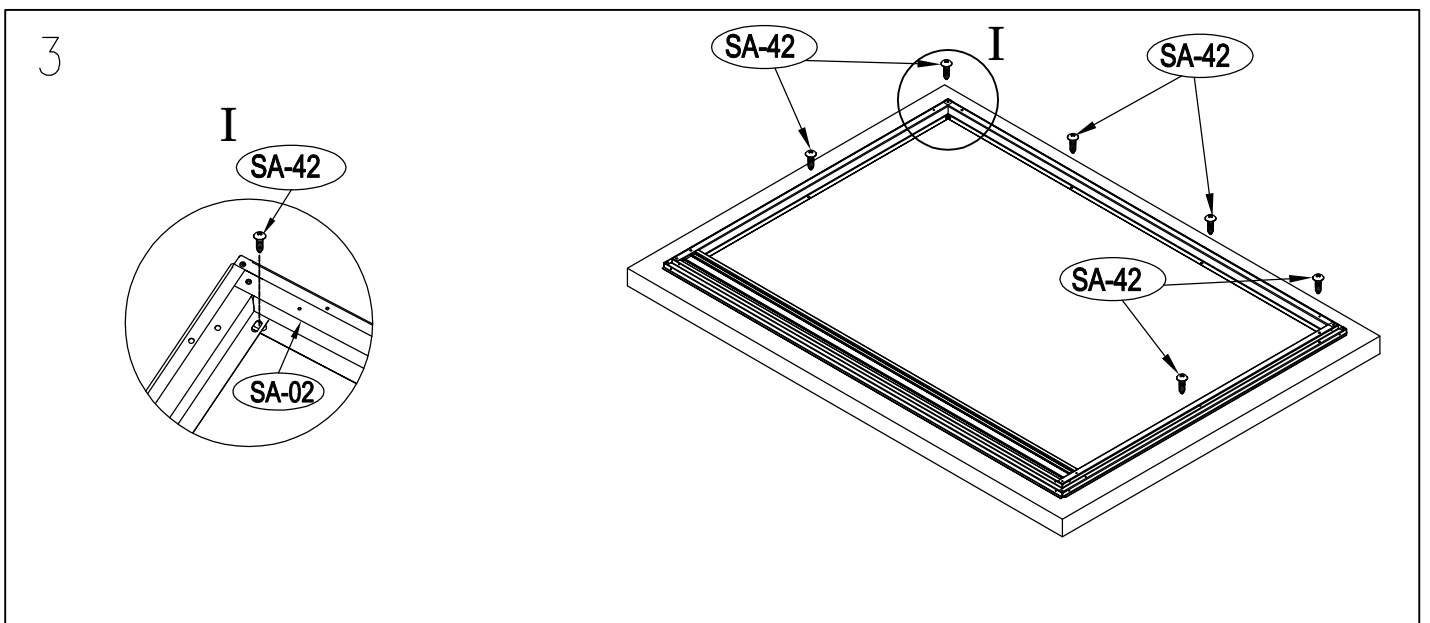

ΜΕΤΑΛΛΙΚΗ ΑΠΟΘΗΚΗ

ΕΓΧΕΙΡΙΔΙΟ ΧΡΗΣΤΗ / ΟΔΗΓΙΕΣ
ΣΥΝΑΡΜΟΛΟΓΗΣΗΣ
COCO S-A (ΔΕΞΙ)

Χρειάζονται δύο άτομα για τη συναρμολόγηση και περίπου 2-3 ώρες

7

8

9

22

× 30

23

× 2

1 ΣΥΝΑΡΜΟΛΟΓΗΣΗ ΠΟΡΤΑΣ

2

3

4