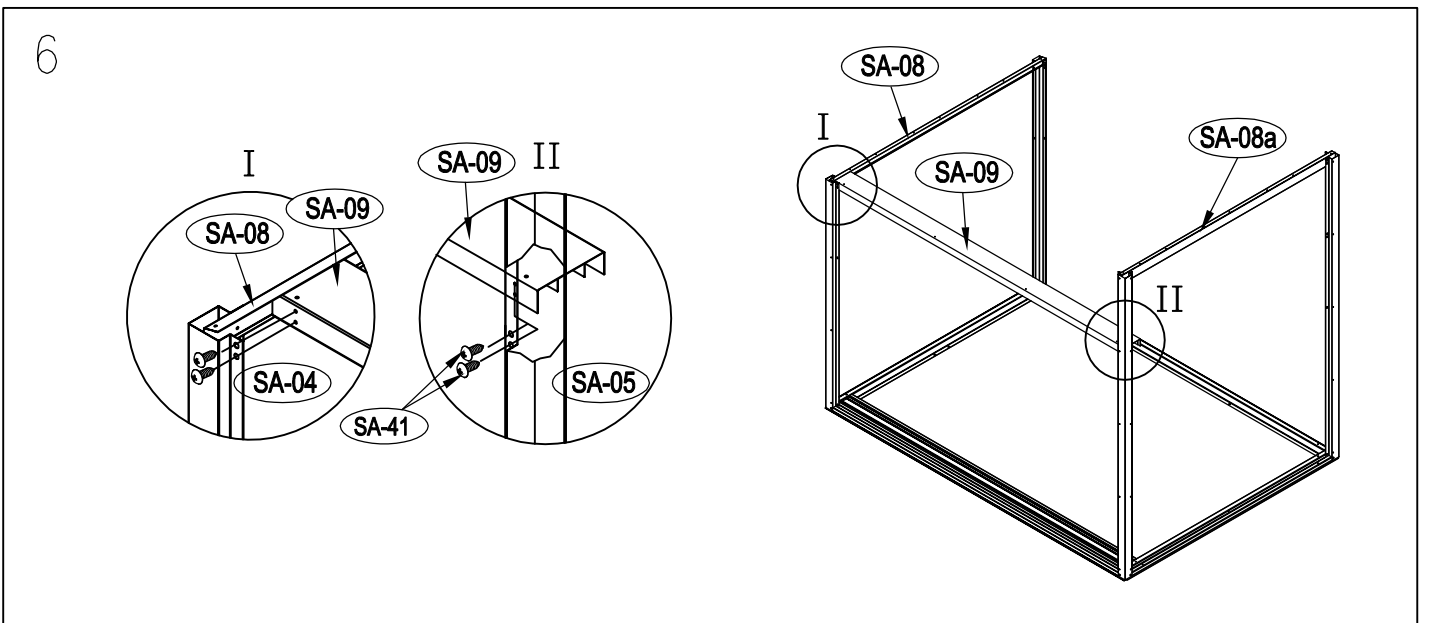

ΜΕΤΑΛΛΙΚΗ ΑΠΟΘΗΚΗ

ΕΓΧΕΙΡΙΔΙΟ ΧΡΗΣΤΗ / ΟΔΗΓΙΕΣ
ΣΥΝΑΡΜΟΛΟΓΗΣΗΣ
COCO S-A (ΔΕΞΙ)

Χρειάζονται δύο άτομα για τη συναρμολόγηση και περίπου 2-3 ώρες

7

8

9

22

× 30

23

× 2

1 ΣΥΝΑΡΜΟΛΟΓΗΣΗ ΠΟΡΤΑΣ

2

3

4