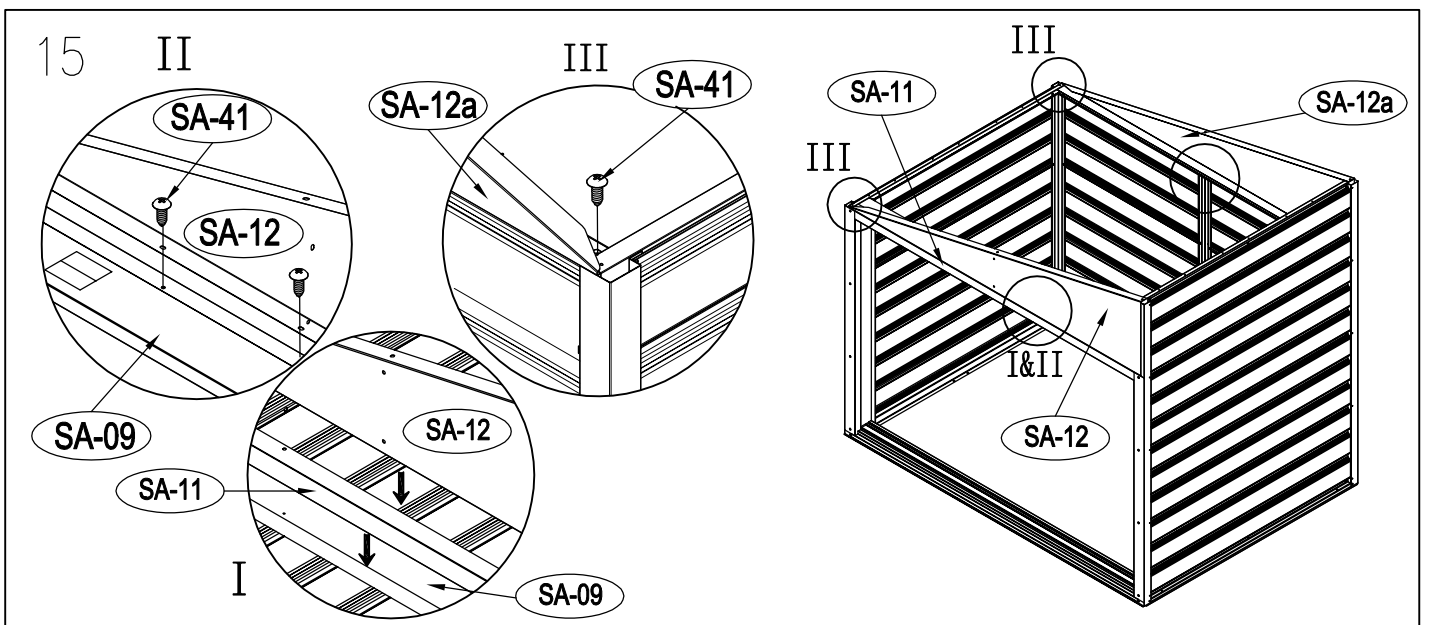

ΜΕΤΑΛΛΙΚΗ ΑΠΟΘΗΚΗ

ΕΓΧΕΙΡΙΔΙΟ ΧΡΗΣΤΗ / ΟΔΗΓΙΕΣ
ΣΥΝΑΡΜΟΛΟΓΗΣΗΣ
COCO S-A (ΔΕΞΙ)

Χρειάζονται δύο άτομα για τη συναρμολόγηση και περίπου 2-3 ώρες

7

8

9

22

× 30

23

× 2

1 ΣΥΝΑΡΜΟΛΟΓΗΣΗ ΠΟΡΤΑΣ

2

3

4