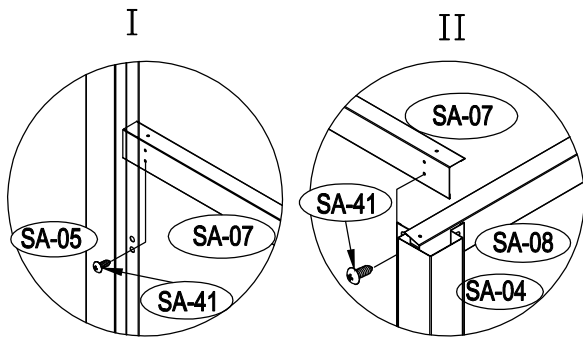

ΜΕΤΑΛΛΙΚΗ ΑΠΟΘΗΚΗ

ΕΓΧΕΙΡΙΔΙΟ ΧΡΗΣΤΗ / ΟΔΗΓΙΕΣ
ΣΥΝΑΡΜΟΛΟΓΗΣΗΣ
COCO S-A (ΔΕΞΙ)

Χρειάζονται δύο άτομα για τη συναρμολόγηση και περίπου 2-3 ώρες

7

8

9

22

× 30

23

× 2

1 ΣΥΝΑΡΜΟΛΟΓΗΣΗ ΠΟΡΤΑΣ

2

3

4