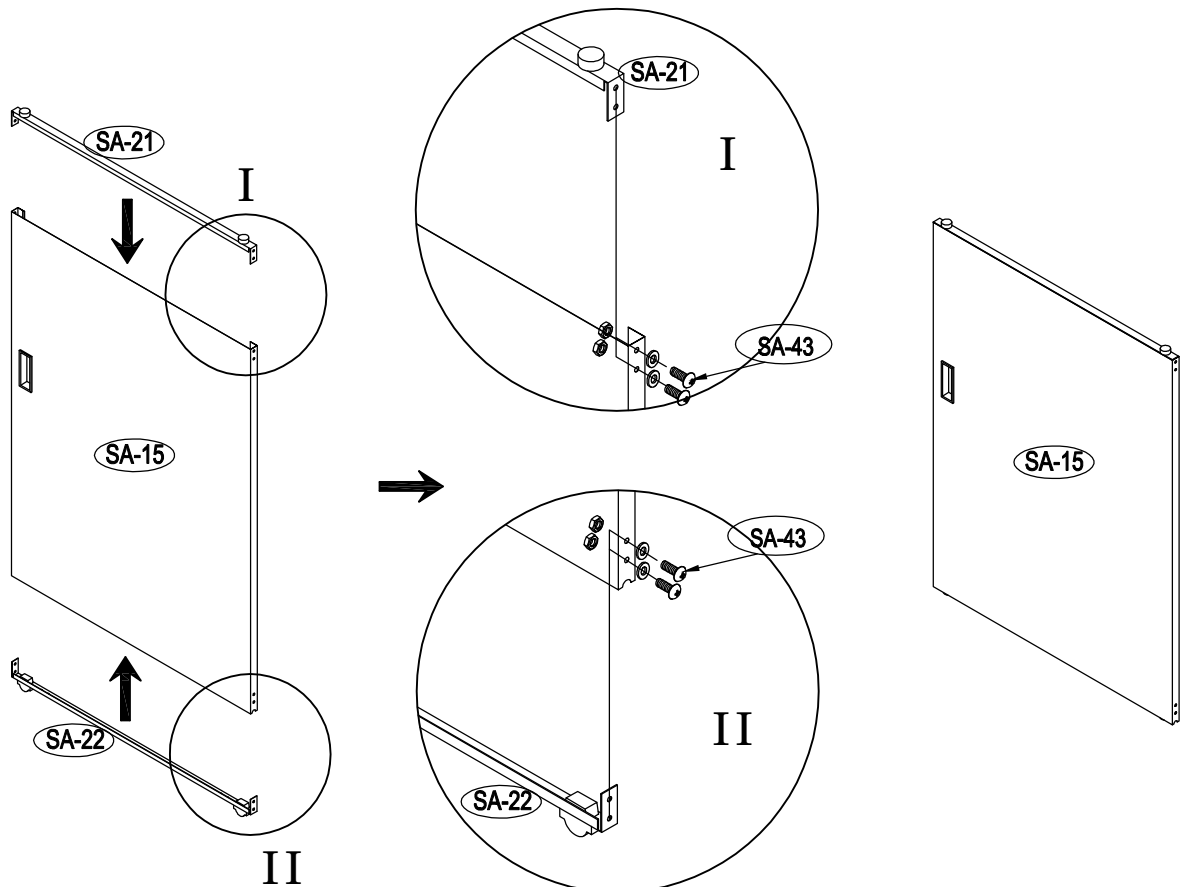

ΜΕΤΑΛΛΙΚΗ ΑΠΟΘΗΚΗ

ΕΓΧΕΙΡΙΔΙΟ ΧΡΗΣΤΗ / ΟΔΗΓΙΕΣ
ΣΥΝΑΡΜΟΛΟΓΗΣΗΣ
COCO S-A (ΔΕΞΙ)

Χρειάζονται δύο άτομα για τη συναρμολόγηση και περίπου 2-3 ώρες

7

8

9

22

× 30

23

× 2

1 ΣΥΝΑΡΜΟΛΟΓΗΣΗ ΠΟΡΤΑΣ

2

3

4