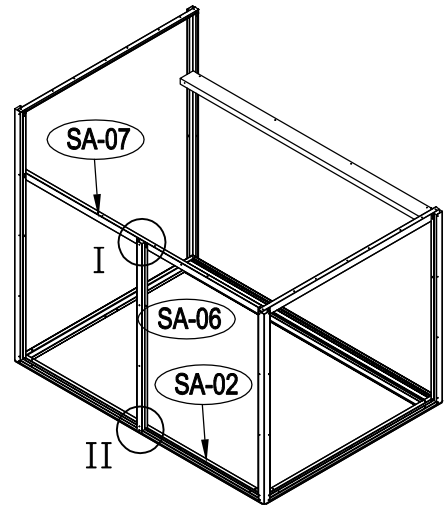

ΜΕΤΑΛΛΙΚΗ ΑΠΟΘΗΚΗ

ΕΓΧΕΙΡΙΔΙΟ ΧΡΗΣΤΗ / ΟΔΗΓΙΕΣ
ΣΥΝΑΡΜΟΛΟΓΗΣΗΣ
COCO S-A (ΔΕΞΙ)

Χρειάζονται δύο άτομα για τη συναρμολόγηση και περίπου 2-3 ώρες

7

8

9

22

× 30

23

× 2

1 ΣΥΝΑΡΜΟΛΟΓΗΣΗ ΠΟΡΤΑΣ

2

3

4