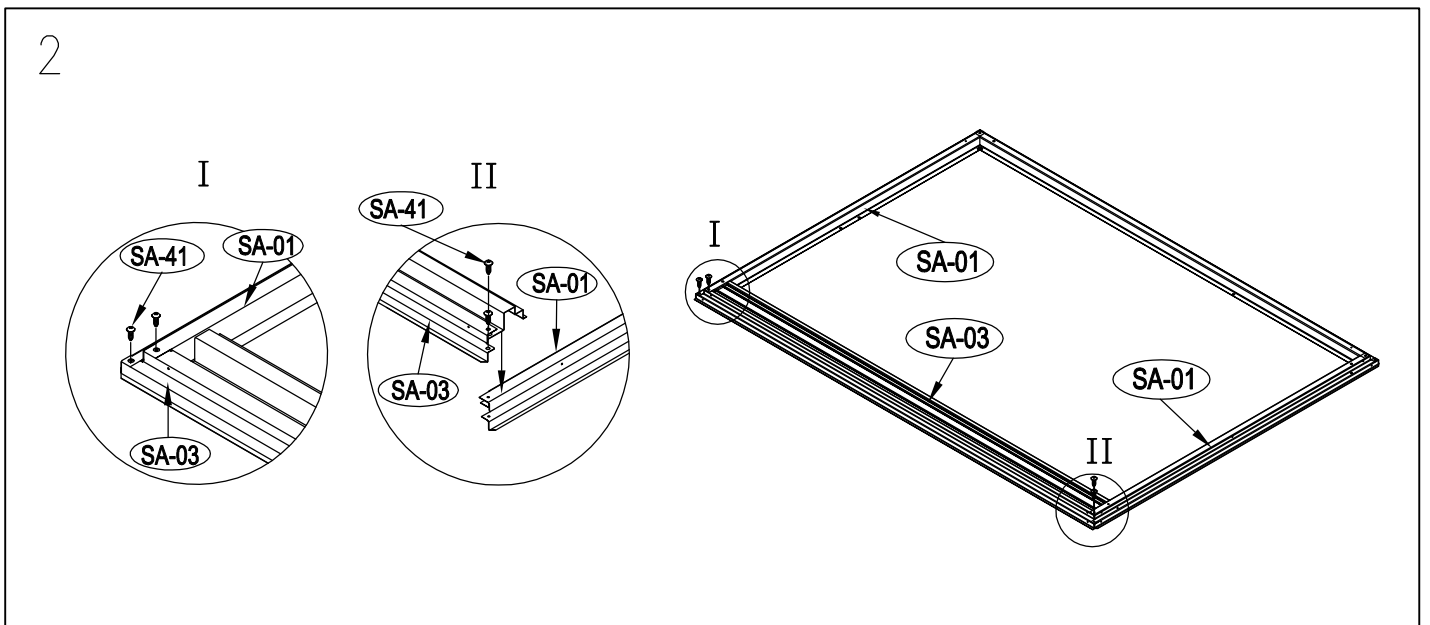

ΜΕΤΑΛΛΙΚΗ ΑΠΟΘΗΚΗ

ΕΓΧΕΙΡΙΔΙΟ ΧΡΗΣΤΗ / ΟΔΗΓΙΕΣ
ΣΥΝΑΡΜΟΛΟΓΗΣΗΣ
COCO S-A (ΑΡΙΣΤΕΡΟ)

Χρειάζονται δύο άτομα για τη συναρμολόγηση και περίπου 2-3 ώρες

ΜΕΣΑΙΟ ΜΕΡΟΣ

7

8

9

22

× 30

23

× 2

1 ΣΥΝΑΡΜΟΛΟΓΗΣΗ ΠΟΡΤΑΣ

3

4