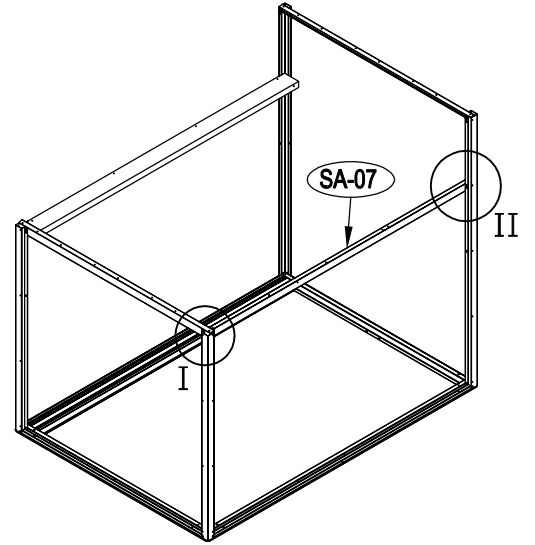

ΜΕΤΑΛΛΙΚΗ ΑΠΟΘΗΚΗ

ΕΓΧΕΙΡΙΔΙΟ ΧΡΗΣΤΗ / ΟΔΗΓΙΕΣ
ΣΥΝΑΡΜΟΛΟΓΗΣΗΣ
COCO S-A (ΑΡΙΣΤΕΡΟ)

Χρειάζονται δύο άτομα για τη συναρμολόγηση και περίπου 2-3 ώρες

ΜΕΣΑΙΟ ΜΕΡΟΣ

7

8

9

22

× 30

23

× 2

1 ΣΥΝΑΡΜΟΛΟΓΗΣΗ ΠΟΡΤΑΣ

3

4