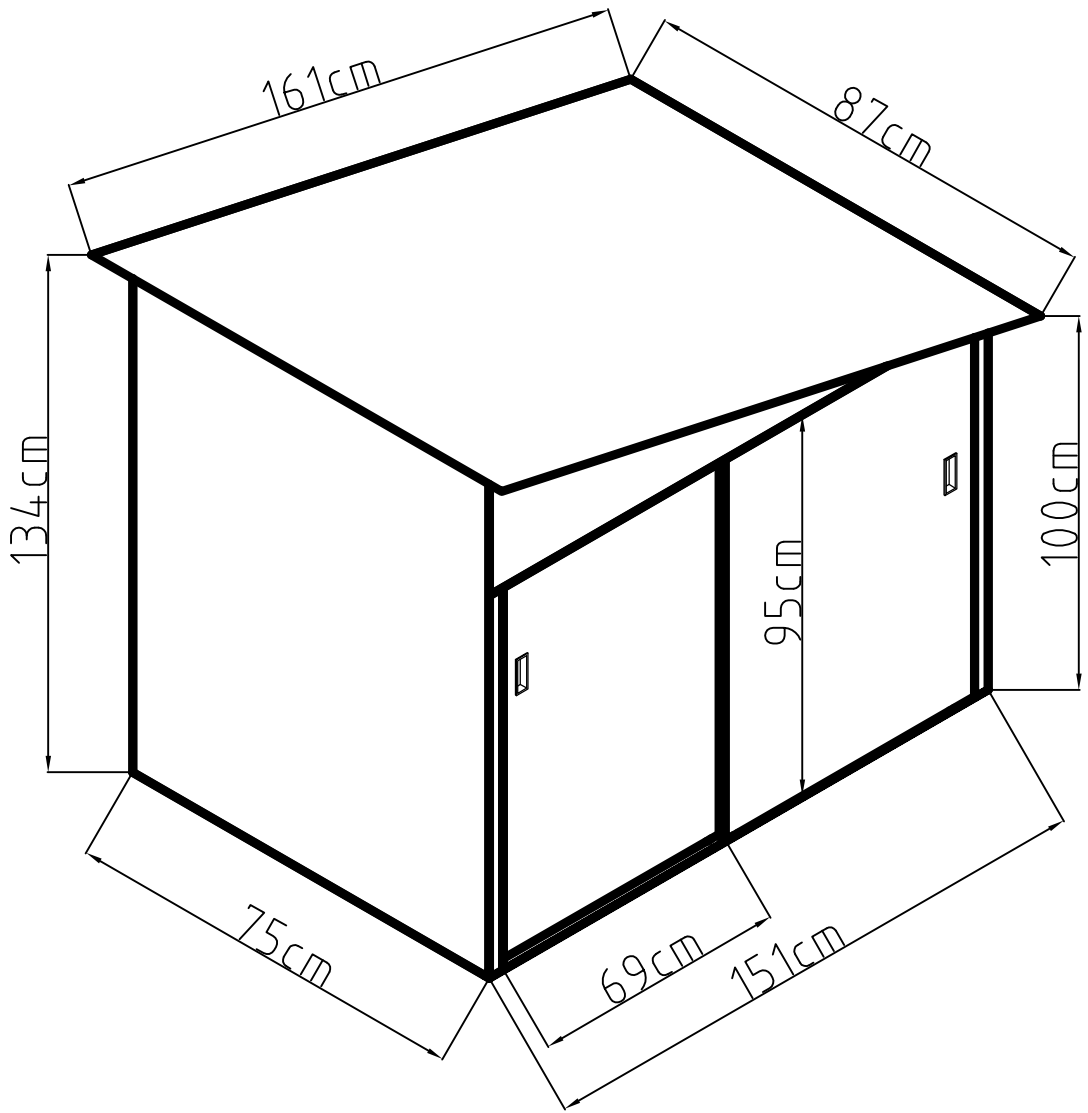

ΜΕΤΑΛΛΙΚΗ ΑΠΟΘΗΚΗ

ΕΓΧΕΙΡΙΔΙΟ ΧΡΗΣΤΗ / ΟΔΗΓΙΕΣ
ΣΥΝΑΡΜΟΛΟΓΗΣΗΣ
COCO S-A (ΑΡΙΣΤΕΡΟ)

Χρειάζονται δύο άτομα για τη συναρμολόγηση και περίπου 2-3 ώρες

ΜΕΣΑΙΟ ΜΕΡΟΣ

7

8

9

22

× 30

23

× 2

1 ΣΥΝΑΡΜΟΛΟΓΗΣΗ ΠΟΡΤΑΣ

3

4