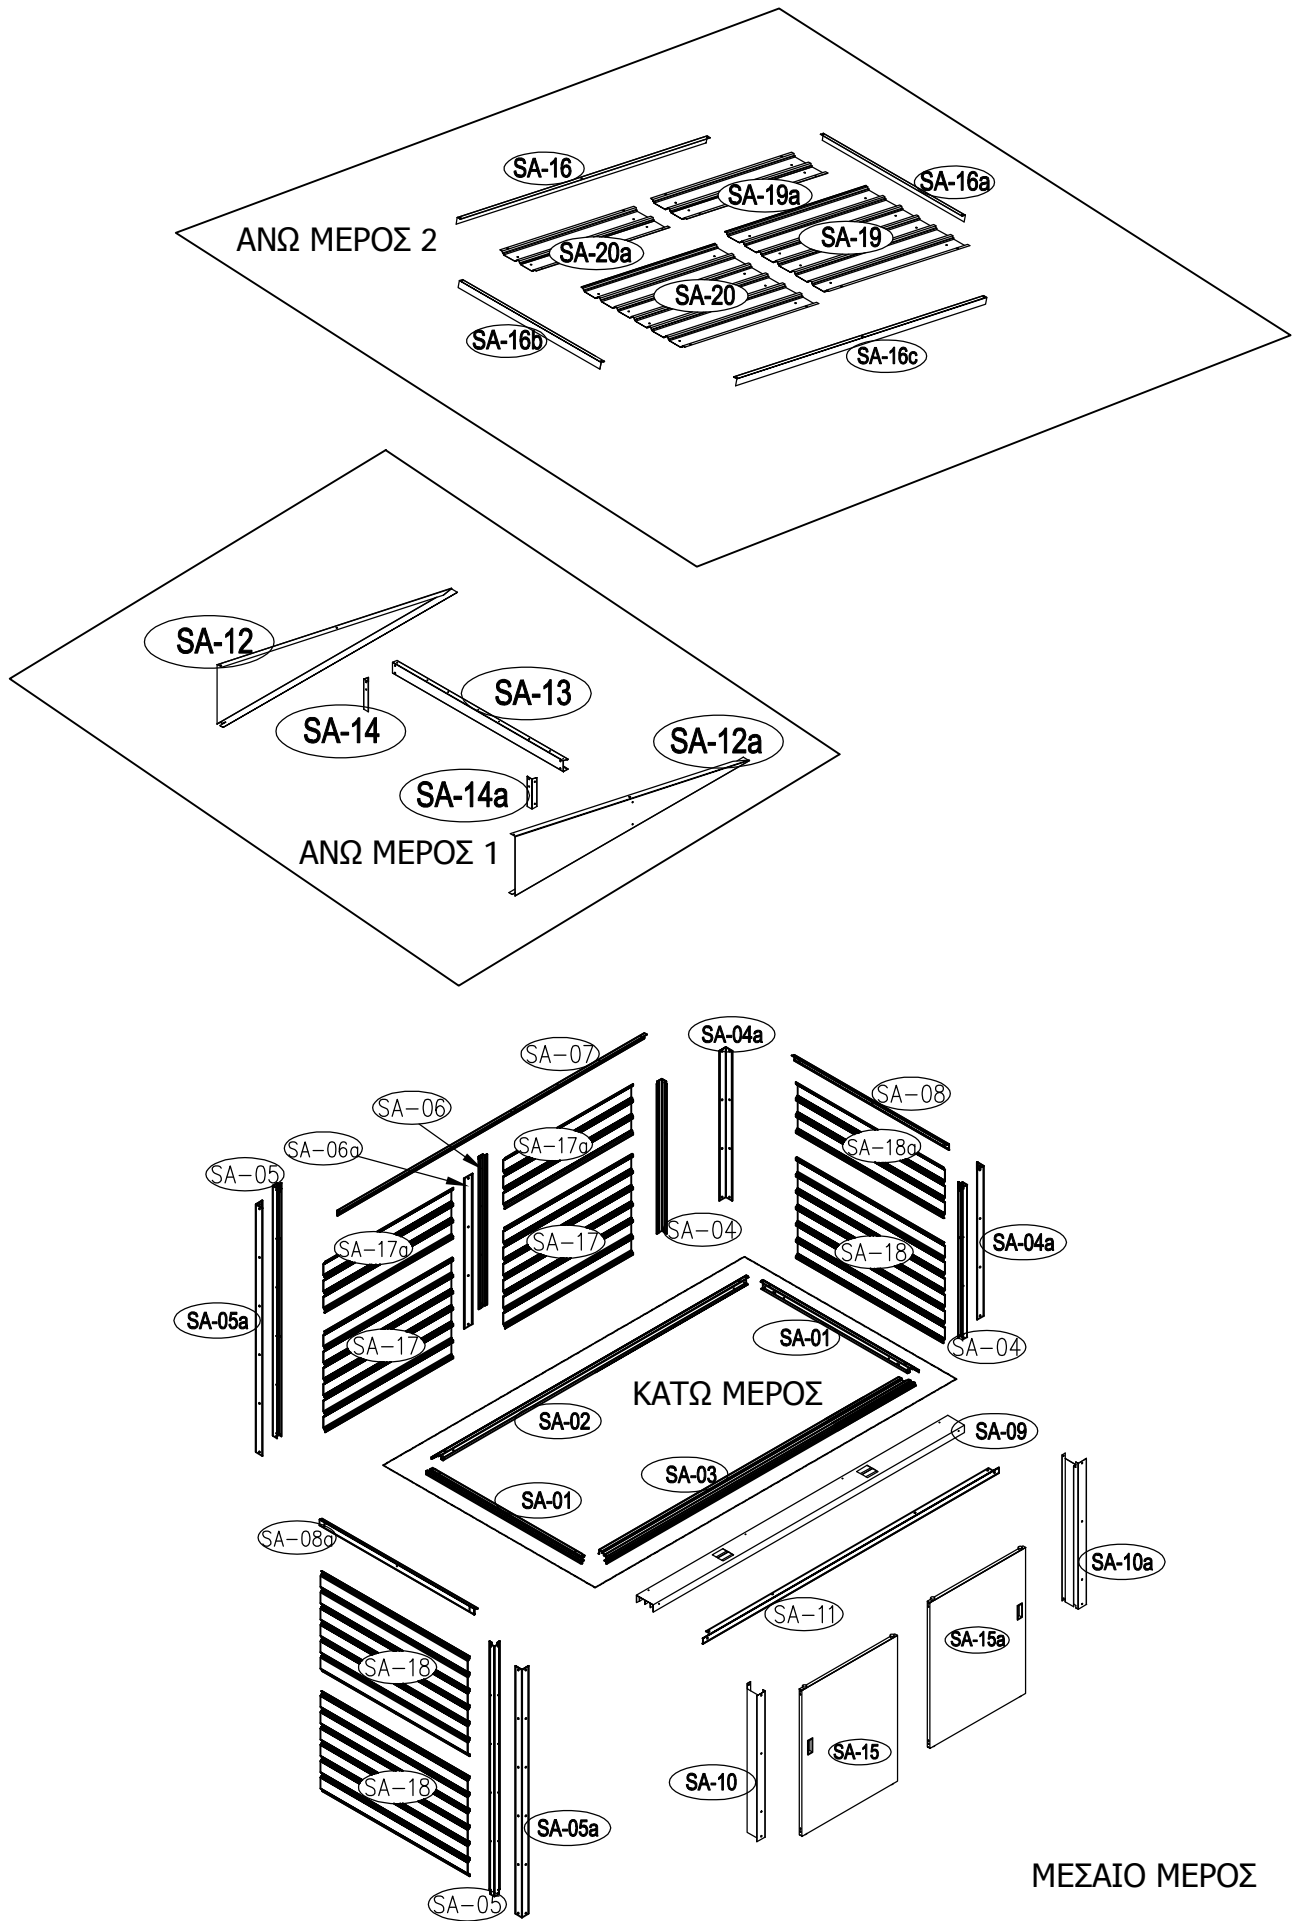

ΜΕΤΑΛΛΙΚΗ ΑΠΟΘΗΚΗ

ΕΓΧΕΙΡΙΔΙΟ ΧΡΗΣΤΗ / ΟΔΗΓΙΕΣ
ΣΥΝΑΡΜΟΛΟΓΗΣΗΣ
COCO S-A (ΑΡΙΣΤΕΡΟ)

Χρειάζονται δύο άτομα για τη συναρμολόγηση και περίπου 2-3 ώρες

ΜΕΣΑΙΟ ΜΕΡΟΣ

7

8

9

22

× 30

23

× 2

1 ΣΥΝΑΡΜΟΛΟΓΗΣΗ ΠΟΡΤΑΣ

3

4