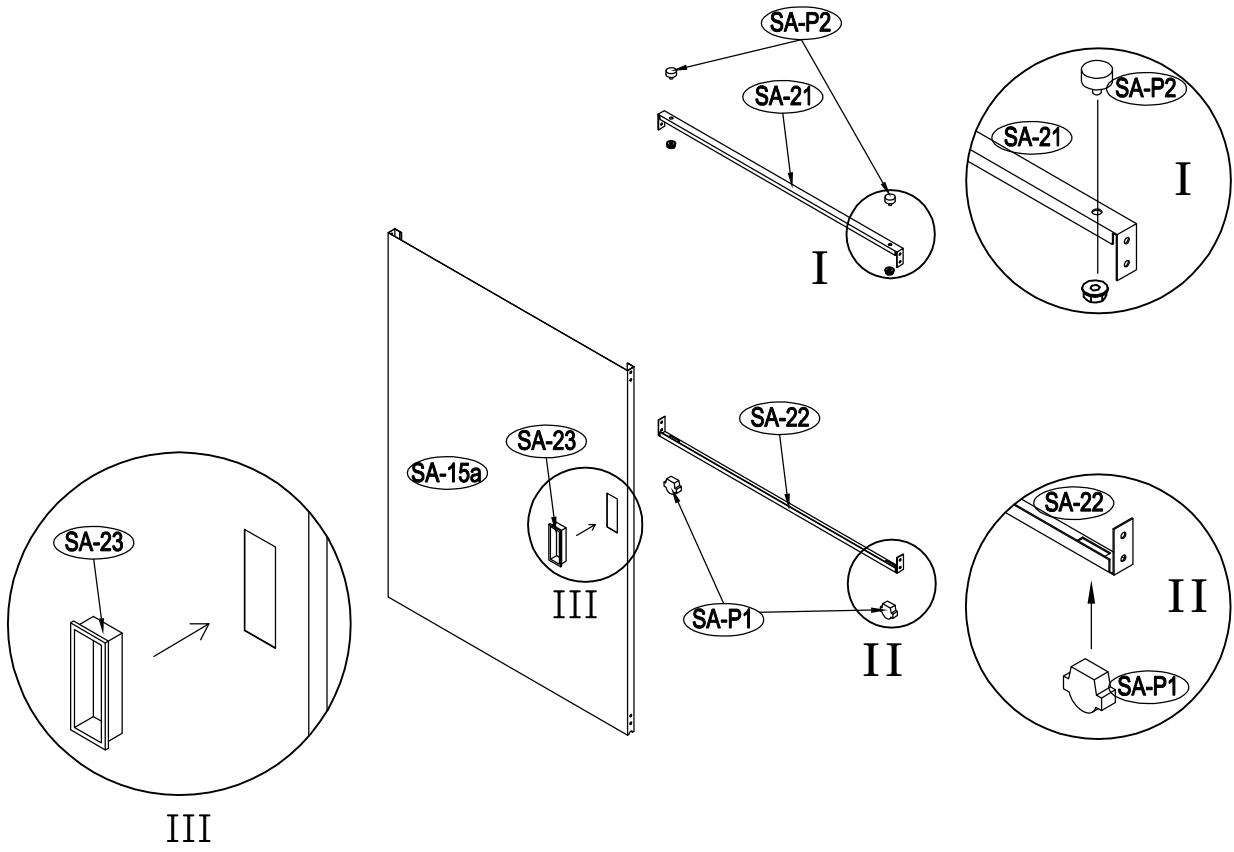

ΜΕΤΑΛΛΙΚΗ ΑΠΟΘΗΚΗ

ΕΓΧΕΙΡΙΔΙΟ ΧΡΗΣΤΗ / ΟΔΗΓΙΕΣ
ΣΥΝΑΡΜΟΛΟΓΗΣΗΣ
COCO S-A (ΑΡΙΣΤΕΡΟ)

Χρειάζονται δύο άτομα για τη συναρμολόγηση και περίπου 2-3 ώρες

ΜΕΣΑΙΟ ΜΕΡΟΣ

7

8

9

22

× 30

23

× 2

1 ΣΥΝΑΡΜΟΛΟΓΗΣΗ ΠΟΡΤΑΣ

3

4