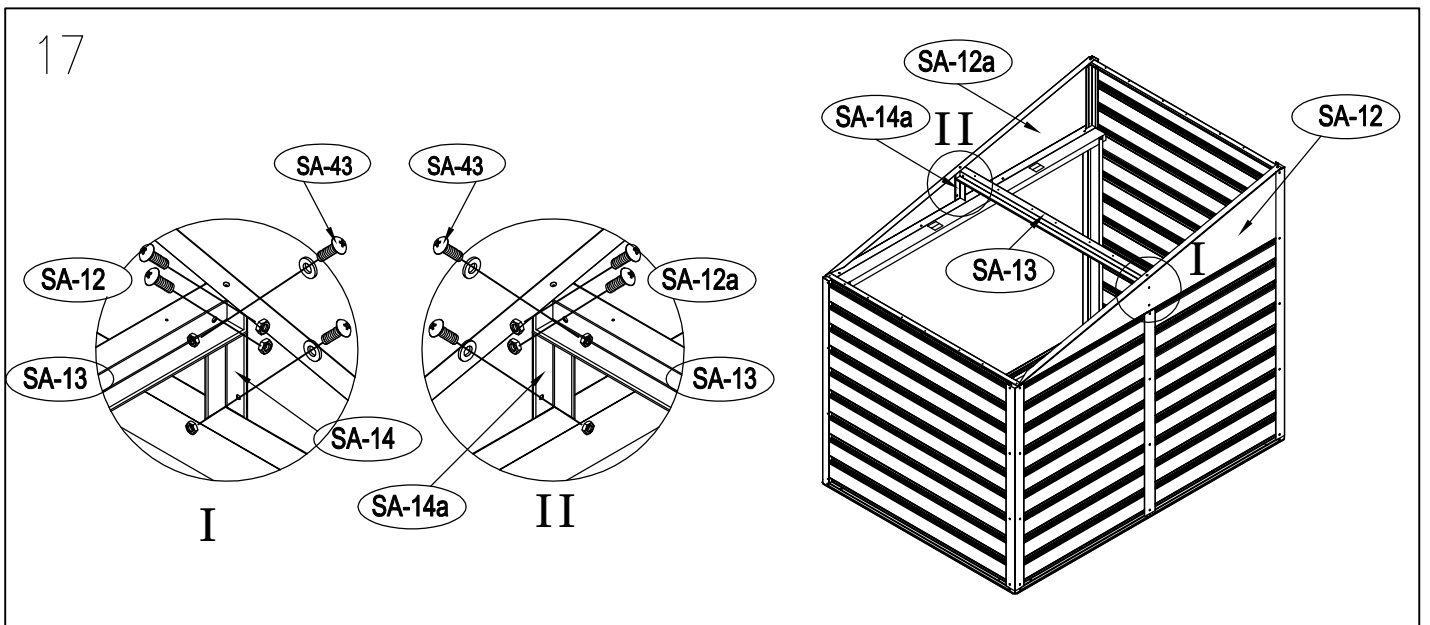

ΜΕΤΑΛΛΙΚΗ ΑΠΟΘΗΚΗ

ΕΓΧΕΙΡΙΔΙΟ ΧΡΗΣΤΗ / ΟΔΗΓΙΕΣ
ΣΥΝΑΡΜΟΛΟΓΗΣΗΣ
COCO S-A (ΑΡΙΣΤΕΡΟ)

Χρειάζονται δύο άτομα για τη συναρμολόγηση και περίπου 2-3 ώρες

ΜΕΣΑΙΟ ΜΕΡΟΣ

7

8

9

22

× 30

23

× 2

1 ΣΥΝΑΡΜΟΛΟΓΗΣΗ ΠΟΡΤΑΣ

3

4