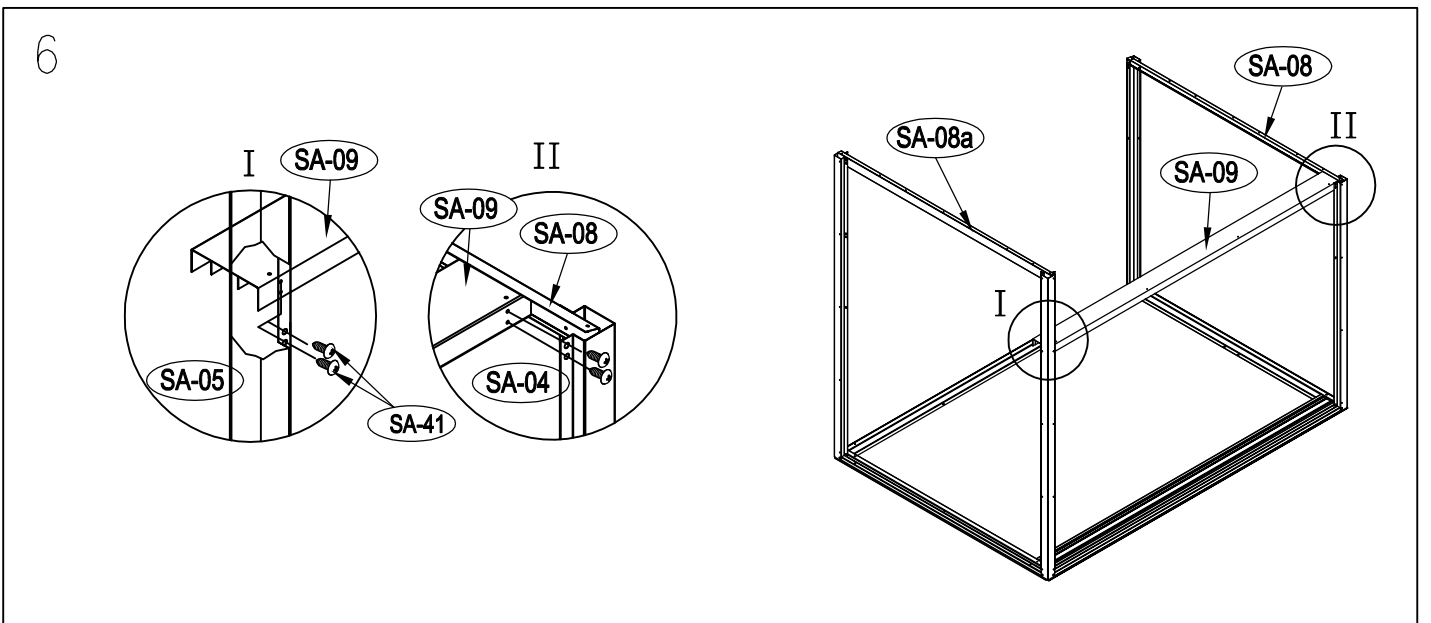

ΜΕΤΑΛΛΙΚΗ ΑΠΟΘΗΚΗ

ΕΓΧΕΙΡΙΔΙΟ ΧΡΗΣΤΗ / ΟΔΗΓΙΕΣ
ΣΥΝΑΡΜΟΛΟΓΗΣΗΣ
COCO S-A (ΑΡΙΣΤΕΡΟ)

Χρειάζονται δύο άτομα για τη συναρμολόγηση και περίπου 2-3 ώρες

ΜΕΣΑΙΟ ΜΕΡΟΣ

7

8

9

22

× 30

23

× 2

1 ΣΥΝΑΡΜΟΛΟΓΗΣΗ ΠΟΡΤΑΣ

3

4