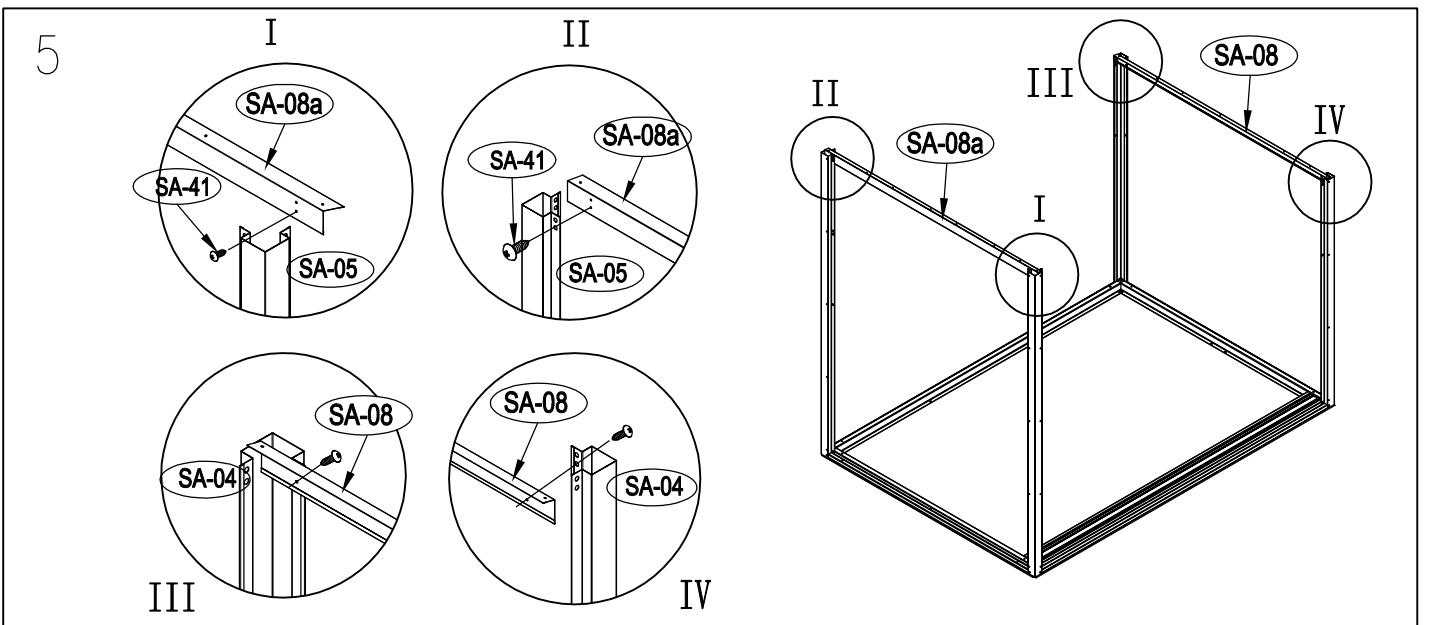

ΜΕΤΑΛΛΙΚΗ ΑΠΟΘΗΚΗ

ΕΓΧΕΙΡΙΔΙΟ ΧΡΗΣΤΗ / ΟΔΗΓΙΕΣ
ΣΥΝΑΡΜΟΛΟΓΗΣΗΣ
COCO S-A (ΑΡΙΣΤΕΡΟ)

Χρειάζονται δύο άτομα για τη συναρμολόγηση και περίπου 2-3 ώρες

ΜΕΣΑΙΟ ΜΕΡΟΣ

7

8

9

22

× 30

23

× 2

1 ΣΥΝΑΡΜΟΛΟΓΗΣΗ ΠΟΡΤΑΣ

3

4