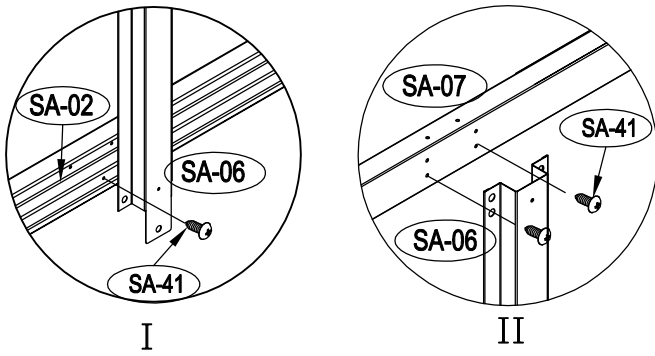

ΜΕΤΑΛΛΙΚΗ ΑΠΟΘΗΚΗ

ΕΓΧΕΙΡΙΔΙΟ ΧΡΗΣΤΗ / ΟΔΗΓΙΕΣ
ΣΥΝΑΡΜΟΛΟΓΗΣΗΣ
COCO S-A (ΑΡΙΣΤΕΡΟ)

Χρειάζονται δύο άτομα για τη συναρμολόγηση και περίπου 2-3 ώρες

ΜΕΣΑΙΟ ΜΕΡΟΣ

7

8

9

22

× 30

23

× 2

1 ΣΥΝΑΡΜΟΛΟΓΗΣΗ ΠΟΡΤΑΣ

3

4