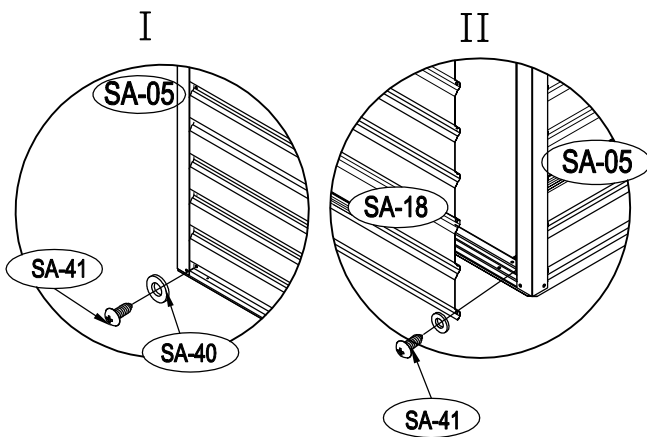

ΜΕΤΑΛΛΙΚΗ ΑΠΟΘΗΚΗ

ΕΓΧΕΙΡΙΔΙΟ ΧΡΗΣΤΗ / ΟΔΗΓΙΕΣ
ΣΥΝΑΡΜΟΛΟΓΗΣΗΣ
COCO S-A (ΑΡΙΣΤΕΡΟ)

Χρειάζονται δύο άτομα για τη συναρμολόγηση και περίπου 2-3 ώρες

ΜΕΣΑΙΟ ΜΕΡΟΣ

7

8

9

22

× 30

23

× 2

1 ΣΥΝΑΡΜΟΛΟΓΗΣΗ ΠΟΡΤΑΣ

3

4