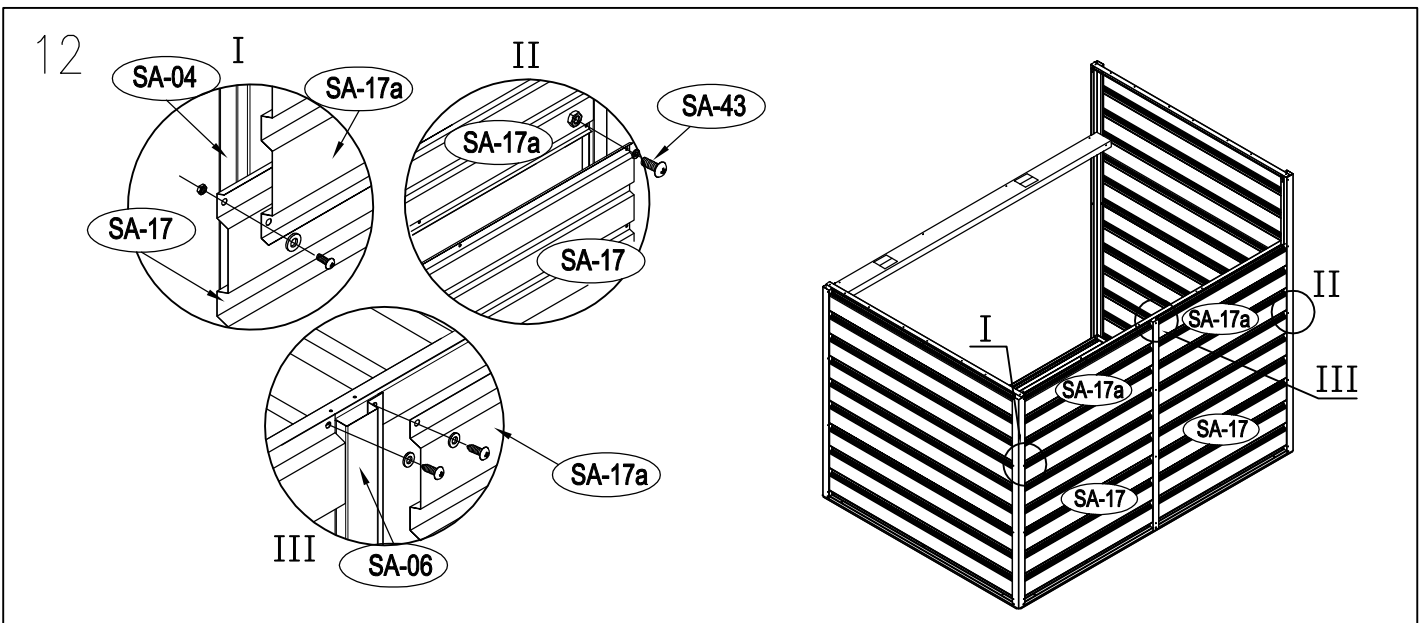

ΜΕΤΑΛΛΙΚΗ ΑΠΟΘΗΚΗ

ΕΓΧΕΙΡΙΔΙΟ ΧΡΗΣΤΗ / ΟΔΗΓΙΕΣ
ΣΥΝΑΡΜΟΛΟΓΗΣΗΣ
COCO S-A (ΑΡΙΣΤΕΡΟ)

Χρειάζονται δύο άτομα για τη συναρμολόγηση και περίπου 2-3 ώρες

ΜΕΣΑΙΟ ΜΕΡΟΣ

7

8

9

22

× 30

23

× 2

1 ΣΥΝΑΡΜΟΛΟΓΗΣΗ ΠΟΡΤΑΣ

3

4