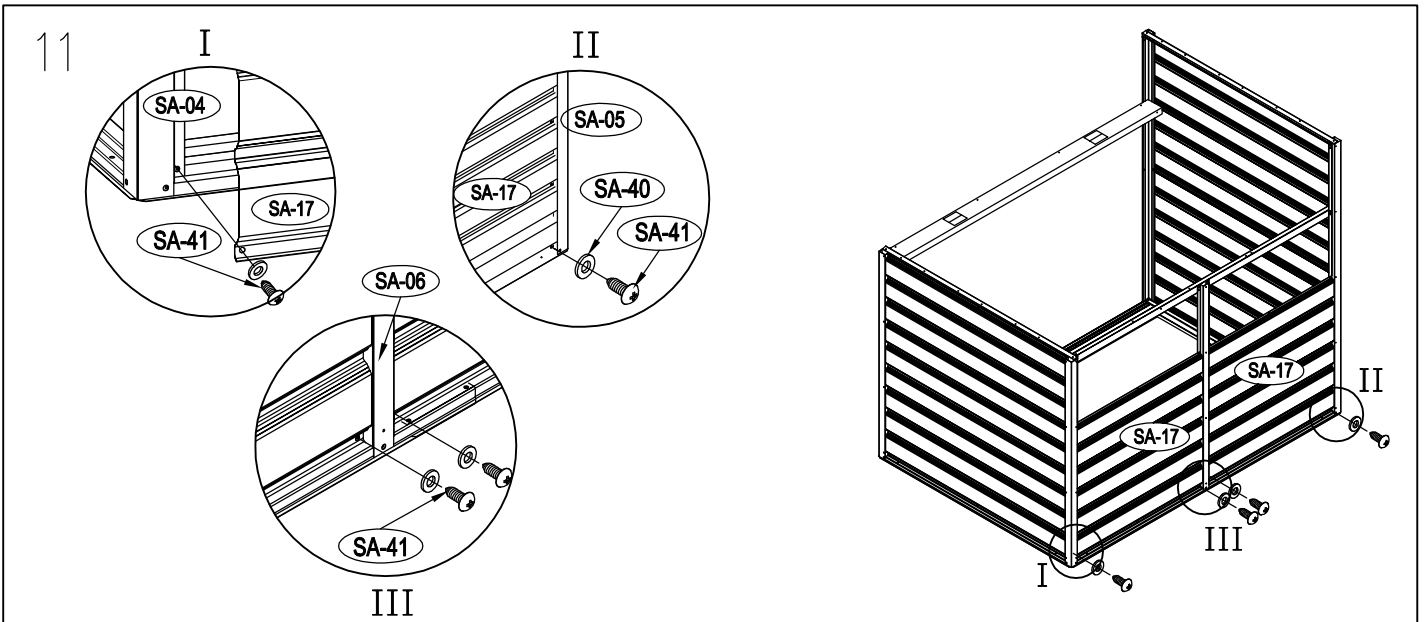

ΜΕΤΑΛΛΙΚΗ ΑΠΟΘΗΚΗ

ΕΓΧΕΙΡΙΔΙΟ ΧΡΗΣΤΗ / ΟΔΗΓΙΕΣ
ΣΥΝΑΡΜΟΛΟΓΗΣΗΣ
COCO S-A (ΑΡΙΣΤΕΡΟ)

Χρειάζονται δύο άτομα για τη συναρμολόγηση και περίπου 2-3 ώρες

ΜΕΣΑΙΟ ΜΕΡΟΣ

7

8

9

22

× 30

23

× 2

1 ΣΥΝΑΡΜΟΛΟΓΗΣΗ ΠΟΡΤΑΣ

3

4