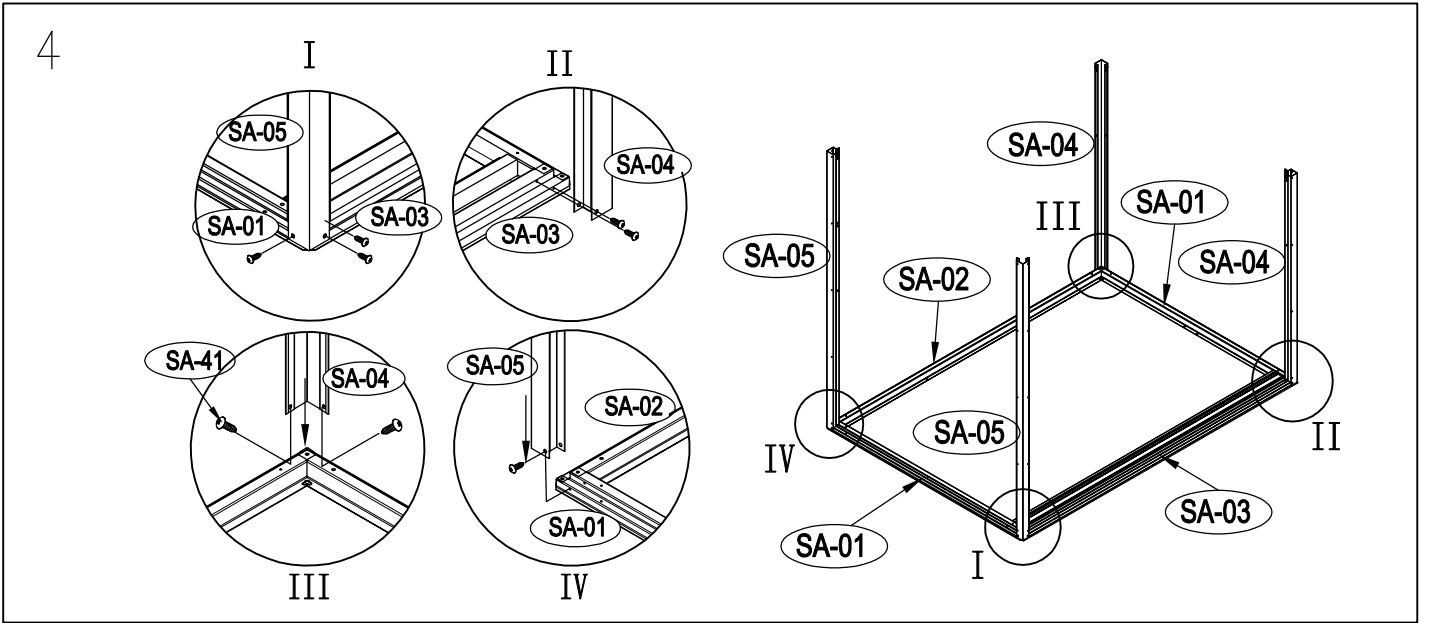

ΜΕΤΑΛΛΙΚΗ ΑΠΟΘΗΚΗ

ΕΓΧΕΙΡΙΔΙΟ ΧΡΗΣΤΗ / ΟΔΗΓΙΕΣ
ΣΥΝΑΡΜΟΛΟΓΗΣΗΣ
COCO S-A (ΑΡΙΣΤΕΡΟ)

Χρειάζονται δύο άτομα για τη συναρμολόγηση και περίπου 2-3 ώρες

ΜΕΣΑΙΟ ΜΕΡΟΣ

7

8

9

22

× 30

23

× 2

1 ΣΥΝΑΡΜΟΛΟΓΗΣΗ ΠΟΡΤΑΣ

3

4