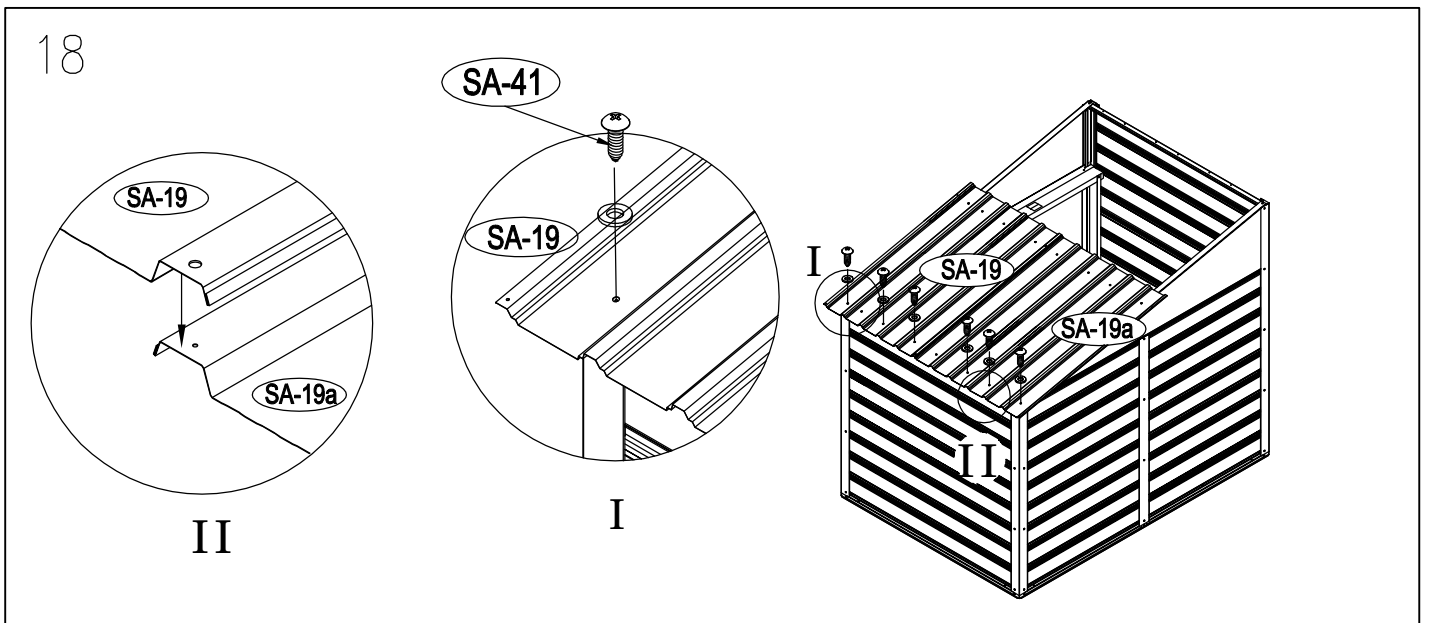

ΜΕΤΑΛΛΙΚΗ ΑΠΟΘΗΚΗ

ΕΓΧΕΙΡΙΔΙΟ ΧΡΗΣΤΗ / ΟΔΗΓΙΕΣ
ΣΥΝΑΡΜΟΛΟΓΗΣΗΣ
COCO S-A (ΑΡΙΣΤΕΡΟ)

Χρειάζονται δύο άτομα για τη συναρμολόγηση και περίπου 2-3 ώρες

ΜΕΣΑΙΟ ΜΕΡΟΣ

7

8

9

22

× 30

23

× 2

1 ΣΥΝΑΡΜΟΛΟΓΗΣΗ ΠΟΡΤΑΣ

3

4