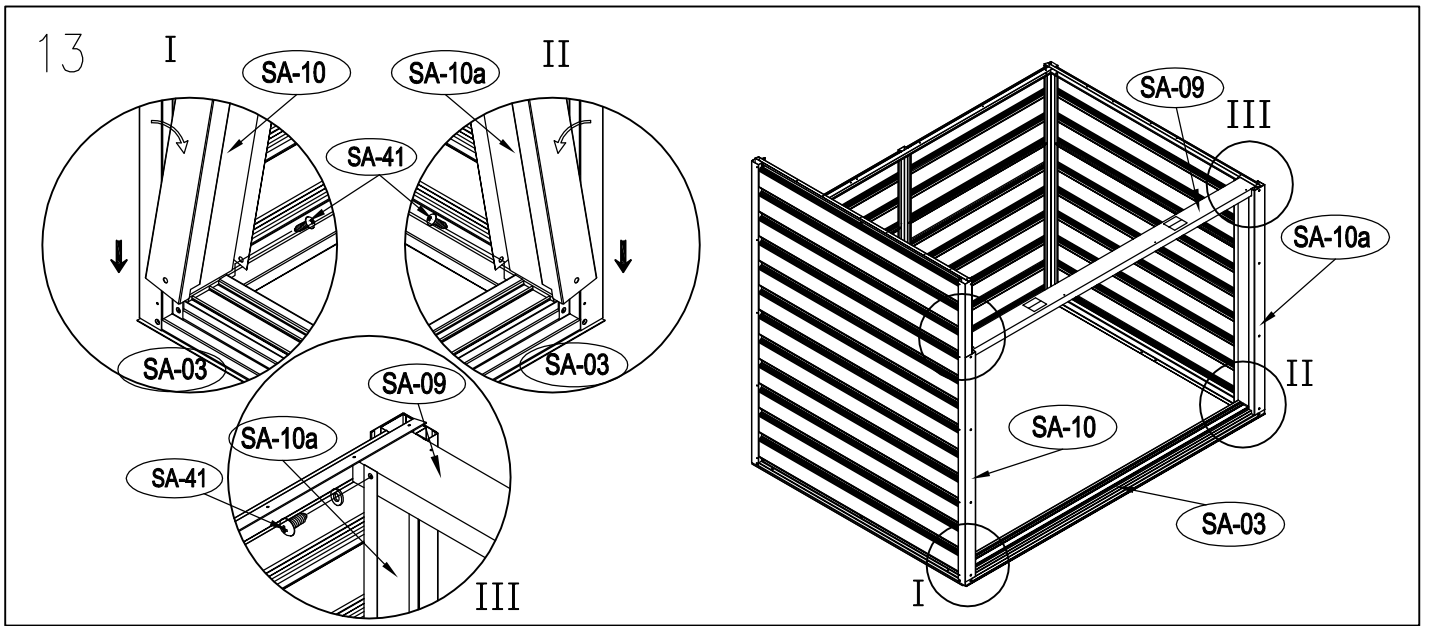

ΜΕΤΑΛΛΙΚΗ ΑΠΟΘΗΚΗ

ΕΓΧΕΙΡΙΔΙΟ ΧΡΗΣΤΗ / ΟΔΗΓΙΕΣ
ΣΥΝΑΡΜΟΛΟΓΗΣΗΣ
COCO S-A (ΑΡΙΣΤΕΡΟ)

Χρειάζονται δύο άτομα για τη συναρμολόγηση και περίπου 2-3 ώρες

ΜΕΣΑΙΟ ΜΕΡΟΣ

7

8

9

22

× 30

23

× 2

1 ΣΥΝΑΡΜΟΛΟΓΗΣΗ ΠΟΡΤΑΣ

3

4