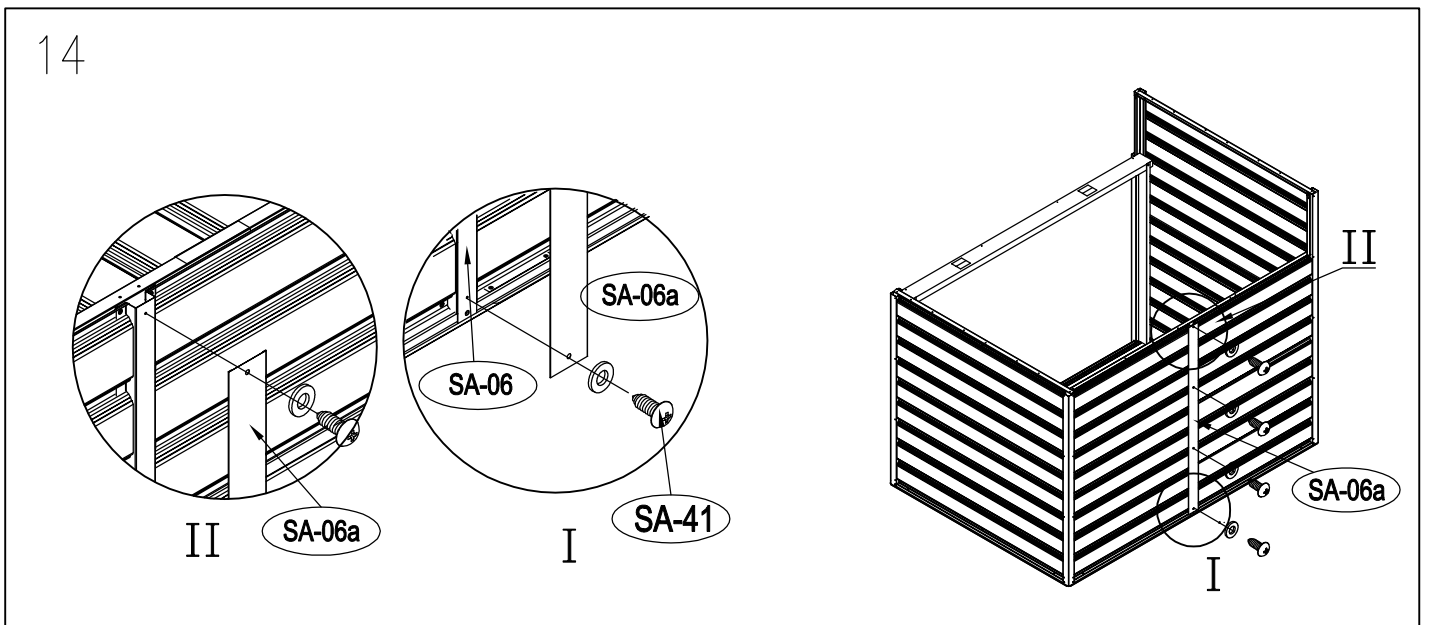

ΜΕΤΑΛΛΙΚΗ ΑΠΟΘΗΚΗ

ΕΓΧΕΙΡΙΔΙΟ ΧΡΗΣΤΗ / ΟΔΗΓΙΕΣ
ΣΥΝΑΡΜΟΛΟΓΗΣΗΣ
COCO S-A (ΑΡΙΣΤΕΡΟ)

Χρειάζονται δύο άτομα για τη συναρμολόγηση και περίπου 2-3 ώρες

ΜΕΣΑΙΟ ΜΕΡΟΣ

7

8

9

22

× 30

23

× 2

1 ΣΥΝΑΡΜΟΛΟΓΗΣΗ ΠΟΡΤΑΣ

3

4