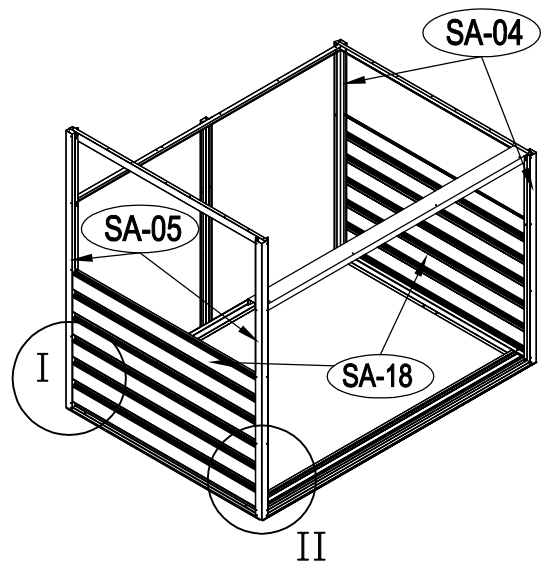

ΜΕΤΑΛΛΙΚΗ ΑΠΟΘΗΚΗ

ΕΓΧΕΙΡΙΔΙΟ ΧΡΗΣΤΗ / ΟΔΗΓΙΕΣ
ΣΥΝΑΡΜΟΛΟΓΗΣΗΣ
COCO S-A (ΑΡΙΣΤΕΡΟ)

Χρειάζονται δύο άτομα για τη συναρμολόγηση και περίπου 2-3 ώρες

ΜΕΣΑΙΟ ΜΕΡΟΣ

7

8

9

22

× 30

23

× 2

1 ΣΥΝΑΡΜΟΛΟΓΗΣΗ ΠΟΡΤΑΣ

3

4