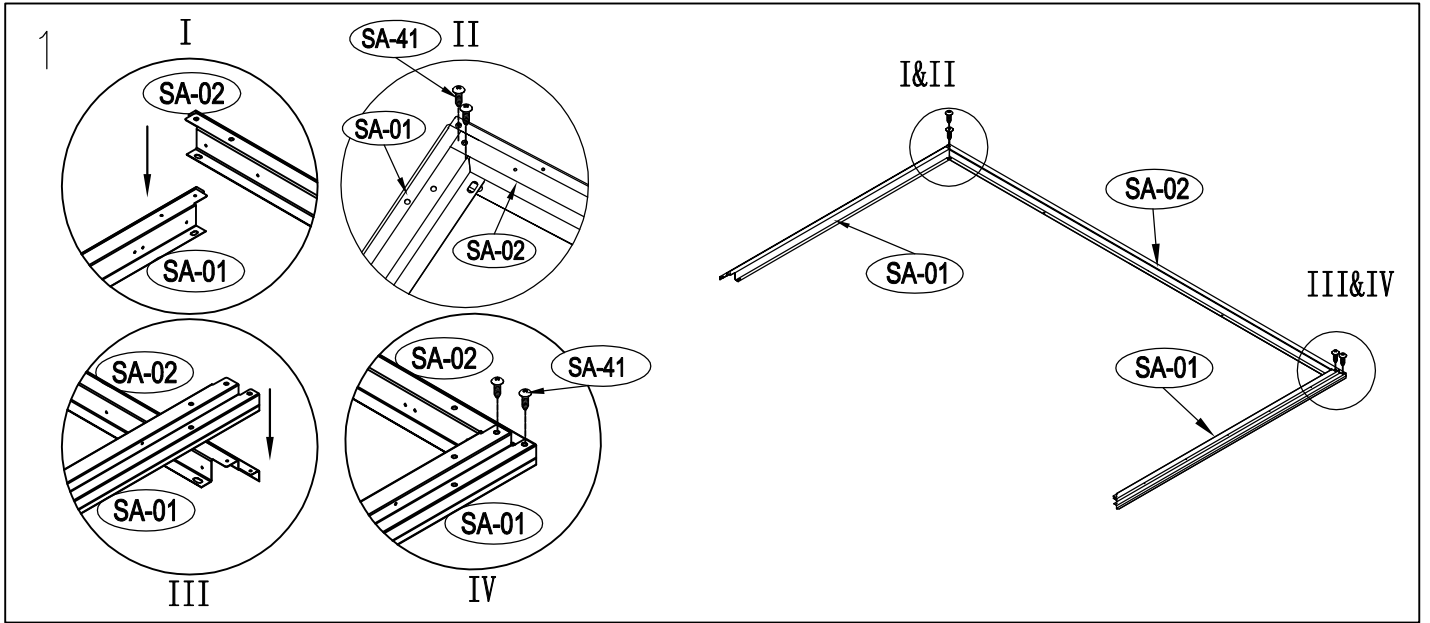

ΜΕΤΑΛΛΙΚΗ ΑΠΟΘΗΚΗ

ΕΓΧΕΙΡΙΔΙΟ ΧΡΗΣΤΗ / ΟΔΗΓΙΕΣ
ΣΥΝΑΡΜΟΛΟΓΗΣΗΣ
COCO S-A (ΑΡΙΣΤΕΡΟ)

Χρειάζονται δύο άτομα για τη συναρμολόγηση και περίπου 2-3 ώρες

ΜΕΣΑΙΟ ΜΕΡΟΣ

7

8

9

22

× 30

23

× 2

1 ΣΥΝΑΡΜΟΛΟΓΗΣΗ ΠΟΡΤΑΣ

3

4