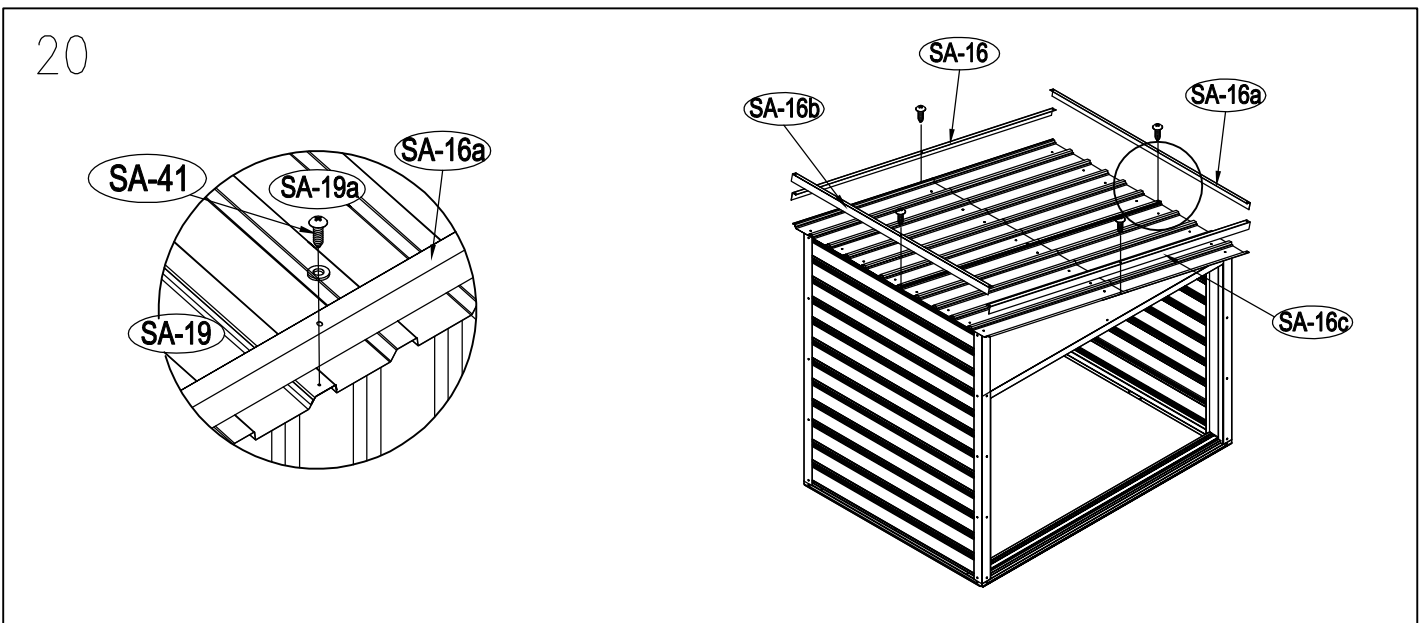

ΜΕΤΑΛΛΙΚΗ ΑΠΟΘΗΚΗ

ΕΓΧΕΙΡΙΔΙΟ ΧΡΗΣΤΗ / ΟΔΗΓΙΕΣ
ΣΥΝΑΡΜΟΛΟΓΗΣΗΣ
COCO S-A (ΑΡΙΣΤΕΡΟ)

Χρειάζονται δύο άτομα για τη συναρμολόγηση και περίπου 2-3 ώρες

ΜΕΣΑΙΟ ΜΕΡΟΣ

7

8

9

22

× 30

23

× 2

1 ΣΥΝΑΡΜΟΛΟΓΗΣΗ ΠΟΡΤΑΣ

3

4