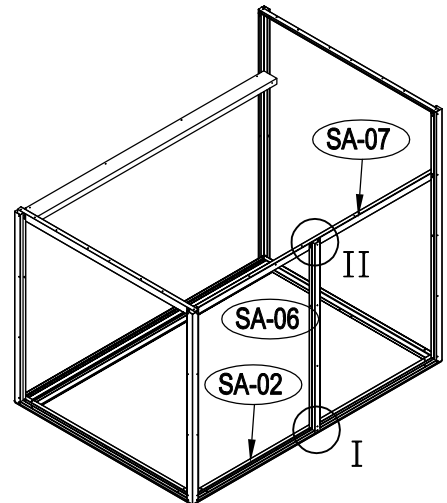

ΜΕΤΑΛΛΙΚΗ ΑΠΟΘΗΚΗ

ΕΓΧΕΙΡΙΔΙΟ ΧΡΗΣΤΗ / ΟΔΗΓΙΕΣ
ΣΥΝΑΡΜΟΛΟΓΗΣΗΣ
COCO S-A (ΑΡΙΣΤΕΡΟ)

Χρειάζονται δύο άτομα για τη συναρμολόγηση και περίπου 2-3 ώρες

ΜΕΣΑΙΟ ΜΕΡΟΣ

7

8

9

22

× 30

23

× 2

1 ΣΥΝΑΡΜΟΛΟΓΗΣΗ ΠΟΡΤΑΣ

3

4