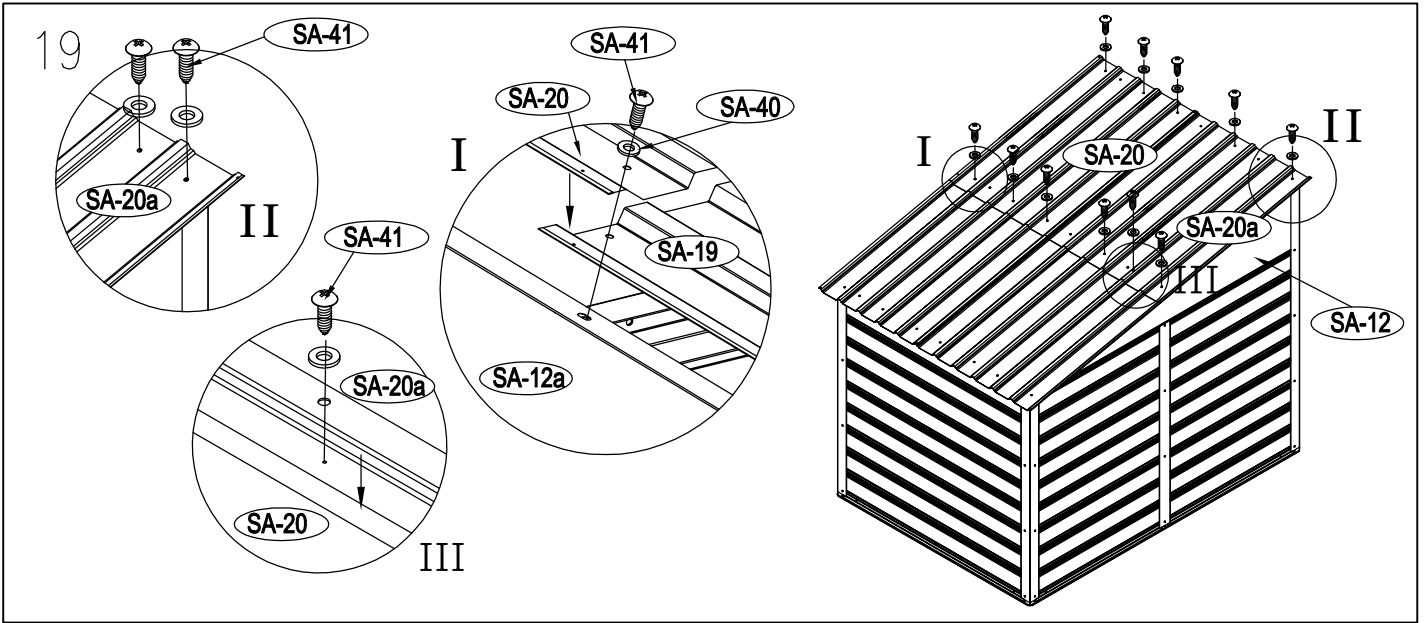

ΜΕΤΑΛΛΙΚΗ ΑΠΟΘΗΚΗ

ΕΓΧΕΙΡΙΔΙΟ ΧΡΗΣΤΗ / ΟΔΗΓΙΕΣ
ΣΥΝΑΡΜΟΛΟΓΗΣΗΣ
COCO S-A (ΑΡΙΣΤΕΡΟ)

Χρειάζονται δύο άτομα για τη συναρμολόγηση και περίπου 2-3 ώρες

ΜΕΣΑΙΟ ΜΕΡΟΣ

7

8

9

22

× 30

23

× 2

1 ΣΥΝΑΡΜΟΛΟΓΗΣΗ ΠΟΡΤΑΣ

3

4