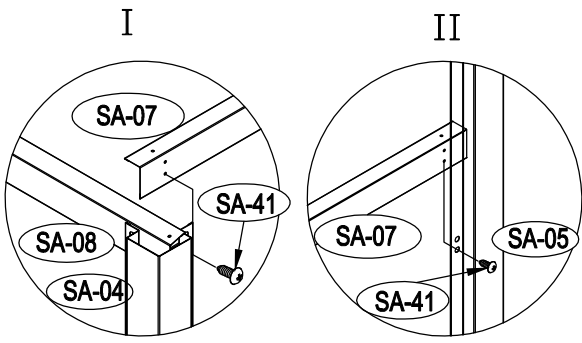

ΜΕΤΑΛΛΙΚΗ ΑΠΟΘΗΚΗ

ΕΓΧΕΙΡΙΔΙΟ ΧΡΗΣΤΗ / ΟΔΗΓΙΕΣ
ΣΥΝΑΡΜΟΛΟΓΗΣΗΣ
COCO S-A (ΑΡΙΣΤΕΡΟ)

Χρειάζονται δύο άτομα για τη συναρμολόγηση και περίπου 2-3 ώρες

ΜΕΣΑΙΟ ΜΕΡΟΣ

7

8

9

22

× 30

23

× 2

1 ΣΥΝΑΡΜΟΛΟΓΗΣΗ ΠΟΡΤΑΣ

3

4