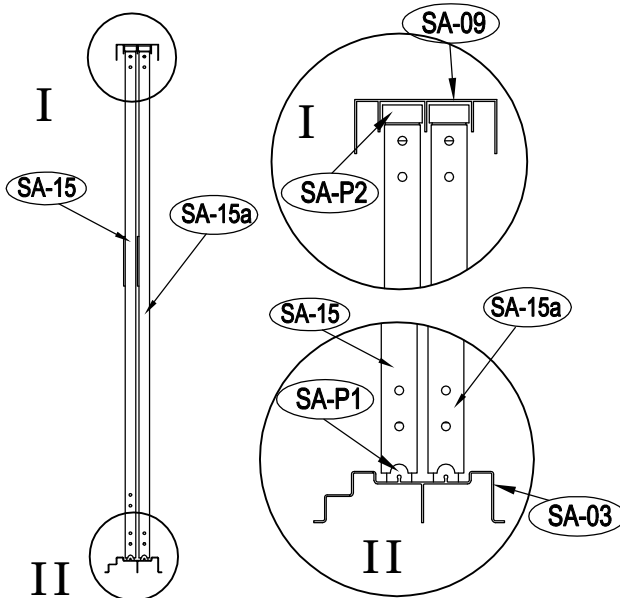

ΜΕΤΑΛΛΙΚΗ ΑΠΟΘΗΚΗ

ΕΓΧΕΙΡΙΔΙΟ ΧΡΗΣΤΗ / ΟΔΗΓΙΕΣ
ΣΥΝΑΡΜΟΛΟΓΗΣΗΣ
COCO S-A (ΑΡΙΣΤΕΡΟ)

Χρειάζονται δύο άτομα για τη συναρμολόγηση και περίπου 2-3 ώρες

ΜΕΣΑΙΟ ΜΕΡΟΣ

7

8

9

22

× 30

23

× 2

1 ΣΥΝΑΡΜΟΛΟΓΗΣΗ ΠΟΡΤΑΣ

3

4