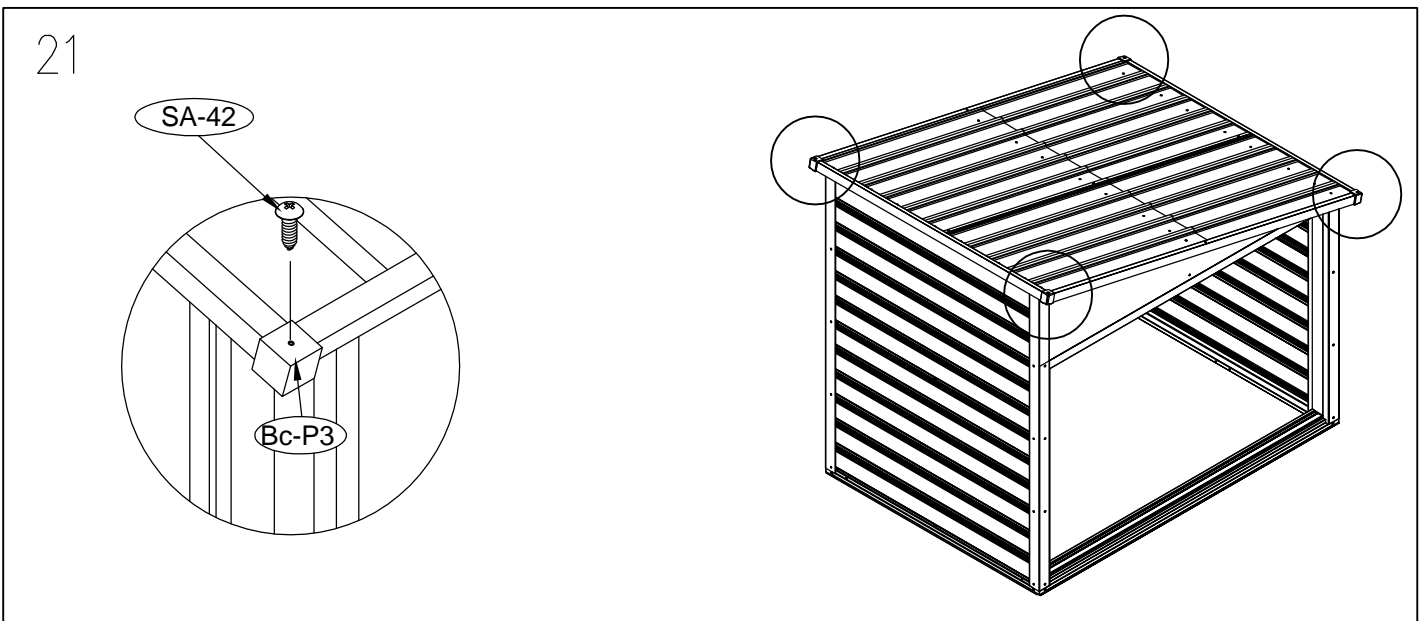

ΜΕΤΑΛΛΙΚΗ ΑΠΟΘΗΚΗ

ΕΓΧΕΙΡΙΔΙΟ ΧΡΗΣΤΗ / ΟΔΗΓΙΕΣ
ΣΥΝΑΡΜΟΛΟΓΗΣΗΣ
COCO S-A (ΑΡΙΣΤΕΡΟ)

Χρειάζονται δύο άτομα για τη συναρμολόγηση και περίπου 2-3 ώρες

ΜΕΣΑΙΟ ΜΕΡΟΣ

7

8

9

22

× 30

23

× 2

1 ΣΥΝΑΡΜΟΛΟΓΗΣΗ ΠΟΡΤΑΣ

3

4