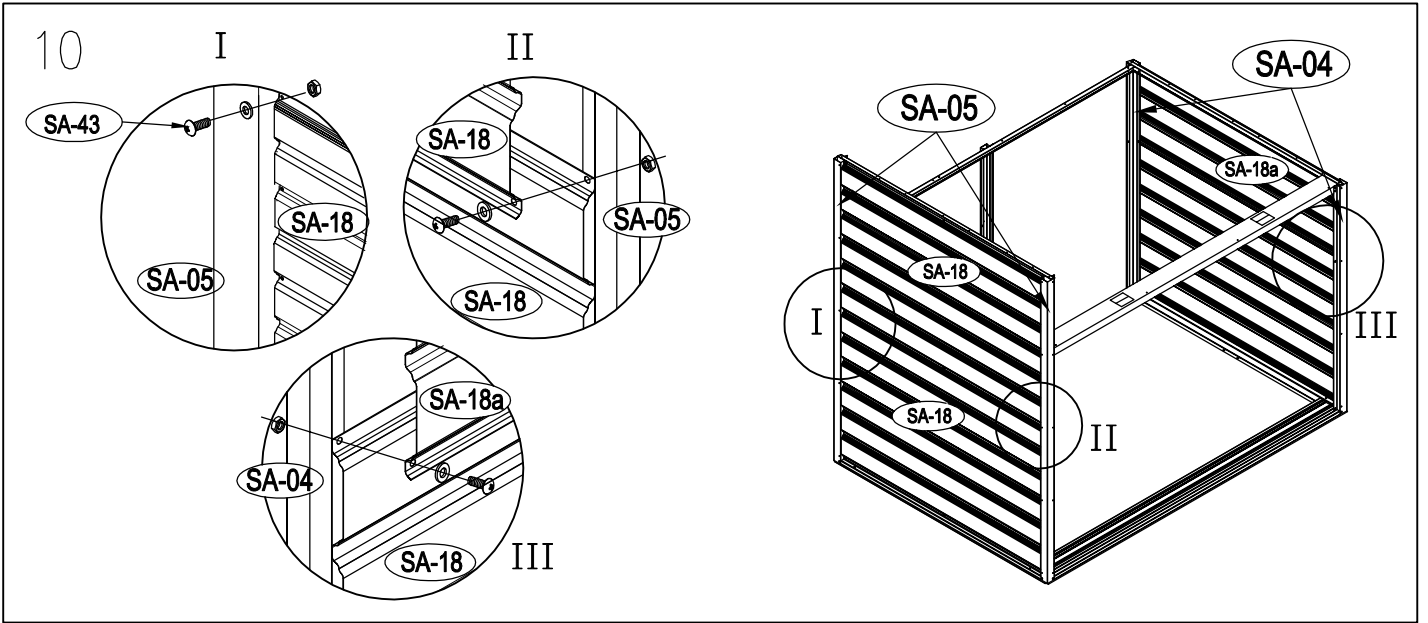

ΜΕΤΑΛΛΙΚΗ ΑΠΟΘΗΚΗ

ΕΓΧΕΙΡΙΔΙΟ ΧΡΗΣΤΗ / ΟΔΗΓΙΕΣ
ΣΥΝΑΡΜΟΛΟΓΗΣΗΣ
COCO S-A (ΑΡΙΣΤΕΡΟ)

Χρειάζονται δύο άτομα για τη συναρμολόγηση και περίπου 2-3 ώρες

ΜΕΣΑΙΟ ΜΕΡΟΣ

7

8

9

22

× 30

23

× 2

1 ΣΥΝΑΡΜΟΛΟΓΗΣΗ ΠΟΡΤΑΣ

3

4