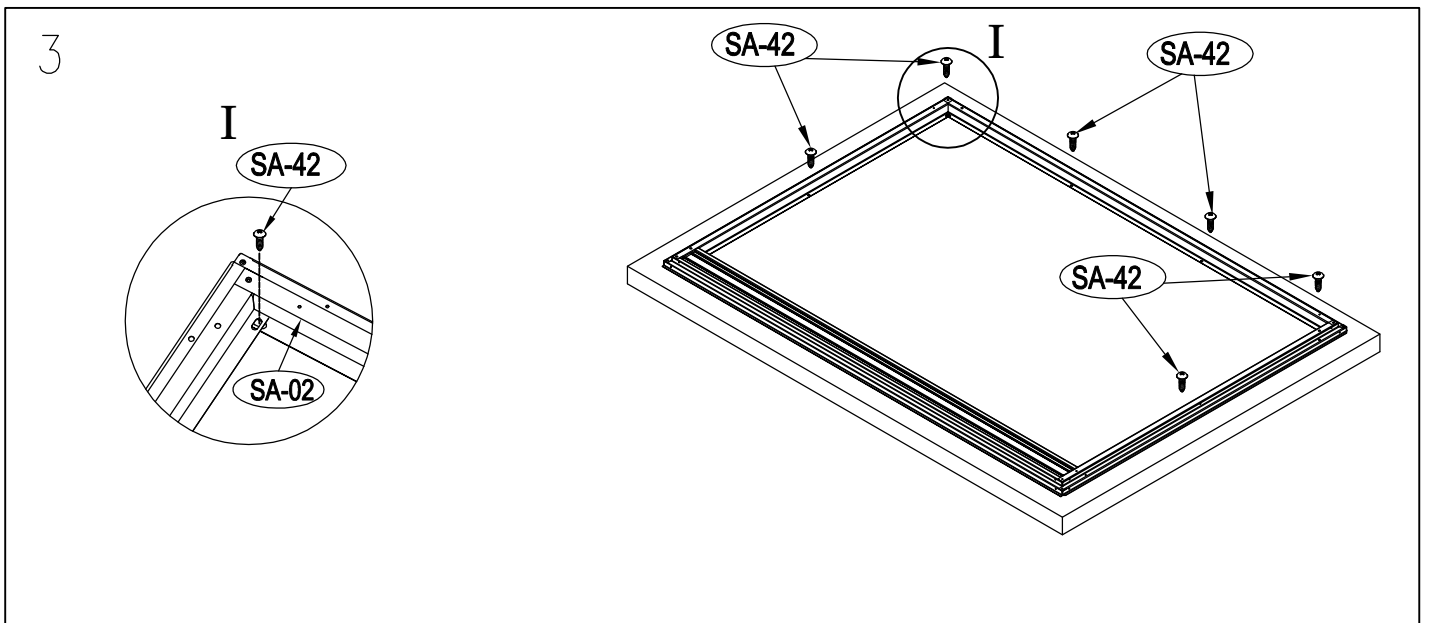

ΜΕΤΑΛΛΙΚΗ ΑΠΟΘΗΚΗ

ΕΓΧΕΙΡΙΔΙΟ ΧΡΗΣΤΗ / ΟΔΗΓΙΕΣ
ΣΥΝΑΡΜΟΛΟΓΗΣΗΣ
COCO S-A (ΑΡΙΣΤΕΡΟ)

Χρειάζονται δύο άτομα για τη συναρμολόγηση και περίπου 2-3 ώρες

ΜΕΣΑΙΟ ΜΕΡΟΣ

7

8

9

22