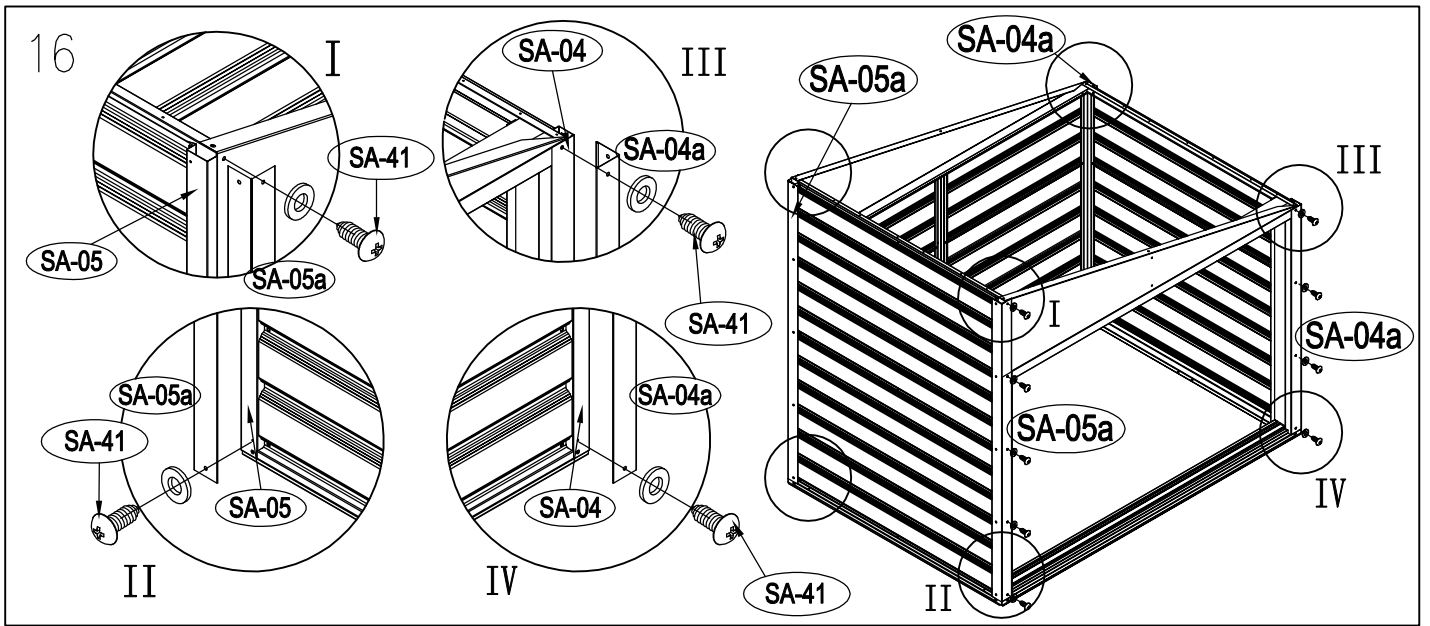

ΜΕΤΑΛΛΙΚΗ ΑΠΟΘΗΚΗ

ΕΓΧΕΙΡΙΔΙΟ ΧΡΗΣΤΗ / ΟΔΗΓΙΕΣ
ΣΥΝΑΡΜΟΛΟΓΗΣΗΣ
COCO S-A (ΑΡΙΣΤΕΡΟ)

Χρειάζονται δύο άτομα για τη συναρμολόγηση και περίπου 2-3 ώρες

ΜΕΣΑΙΟ ΜΕΡΟΣ

7

8

9

22

× 30

23

× 2

1 ΣΥΝΑΡΜΟΛΟΓΗΣΗ ΠΟΡΤΑΣ

3

4