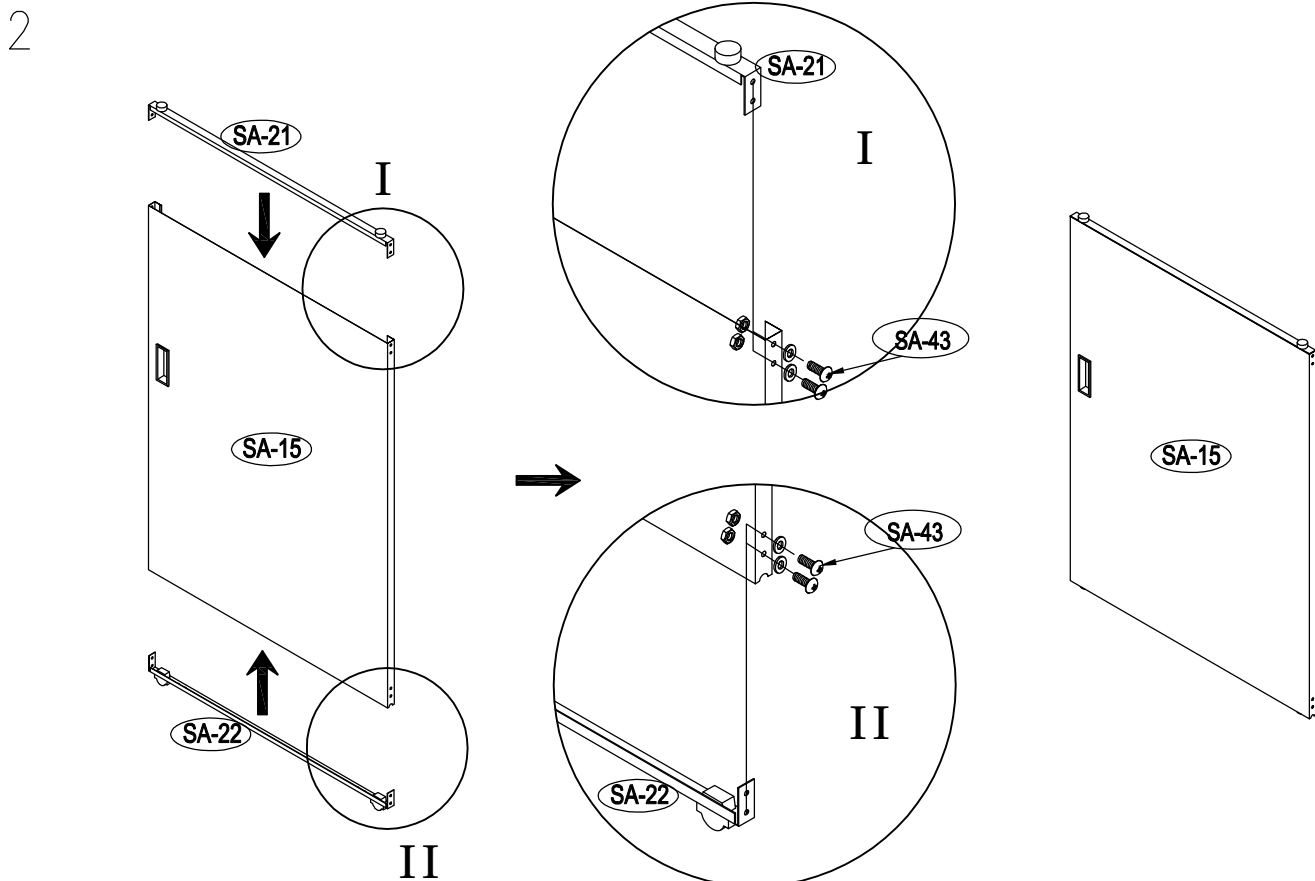

ΜΕΤΑΛΛΙΚΗ ΑΠΟΘΗΚΗ

ΕΓΧΕΙΡΙΔΙΟ ΧΡΗΣΤΗ / ΟΔΗΓΙΕΣ
ΣΥΝΑΡΜΟΛΟΓΗΣΗΣ
COCO S-A (ΑΡΙΣΤΕΡΟ)

Χρειάζονται δύο άτομα για τη συναρμολόγηση και περίπου 2-3 ώρες

ΜΕΣΑΙΟ ΜΕΡΟΣ

7

8

9

22

× 30

23

× 2

1 ΣΥΝΑΡΜΟΛΟΓΗΣΗ ΠΟΡΤΑΣ

3

4