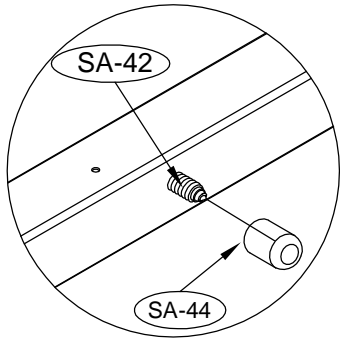

ΜΕΤΑΛΛΙΚΗ ΑΠΟΘΗΚΗ

ΕΓΧΕΙΡΙΔΙΟ ΧΡΗΣΤΗ / ΟΔΗΓΙΕΣ
ΣΥΝΑΡΜΟΛΟΓΗΣΗΣ
COCO S-A (ΑΡΙΣΤΕΡΟ)

Χρειάζονται δύο άτομα για τη συναρμολόγηση και περίπου 2-3 ώρες

ΜΕΣΑΙΟ ΜΕΡΟΣ

7

8

9

22