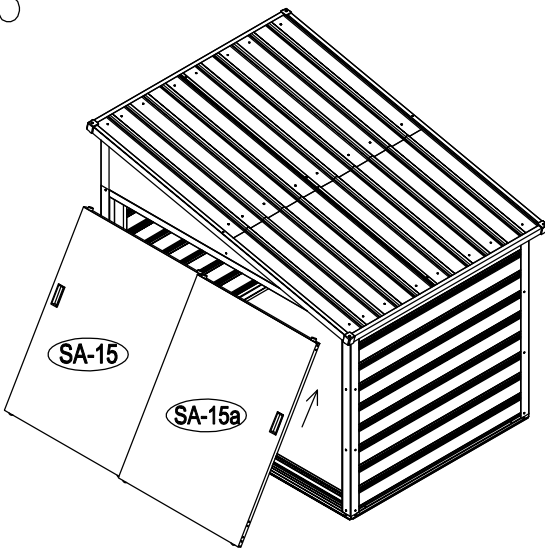

ΜΕΤΑΛΛΙΚΗ ΑΠΟΘΗΚΗ

ΕΓΧΕΙΡΙΔΙΟ ΧΡΗΣΤΗ / ΟΔΗΓΙΕΣ
ΣΥΝΑΡΜΟΛΟΓΗΣΗΣ
COCO S-A (ΑΡΙΣΤΕΡΟ)

Χρειάζονται δύο άτομα για τη συναρμολόγηση και περίπου 2-3 ώρες

ΜΕΣΑΙΟ ΜΕΡΟΣ

7

8

9

22

× 30

23

× 2

1 ΣΥΝΑΡΜΟΛΟΓΗΣΗ ΠΟΡΤΑΣ

3

4