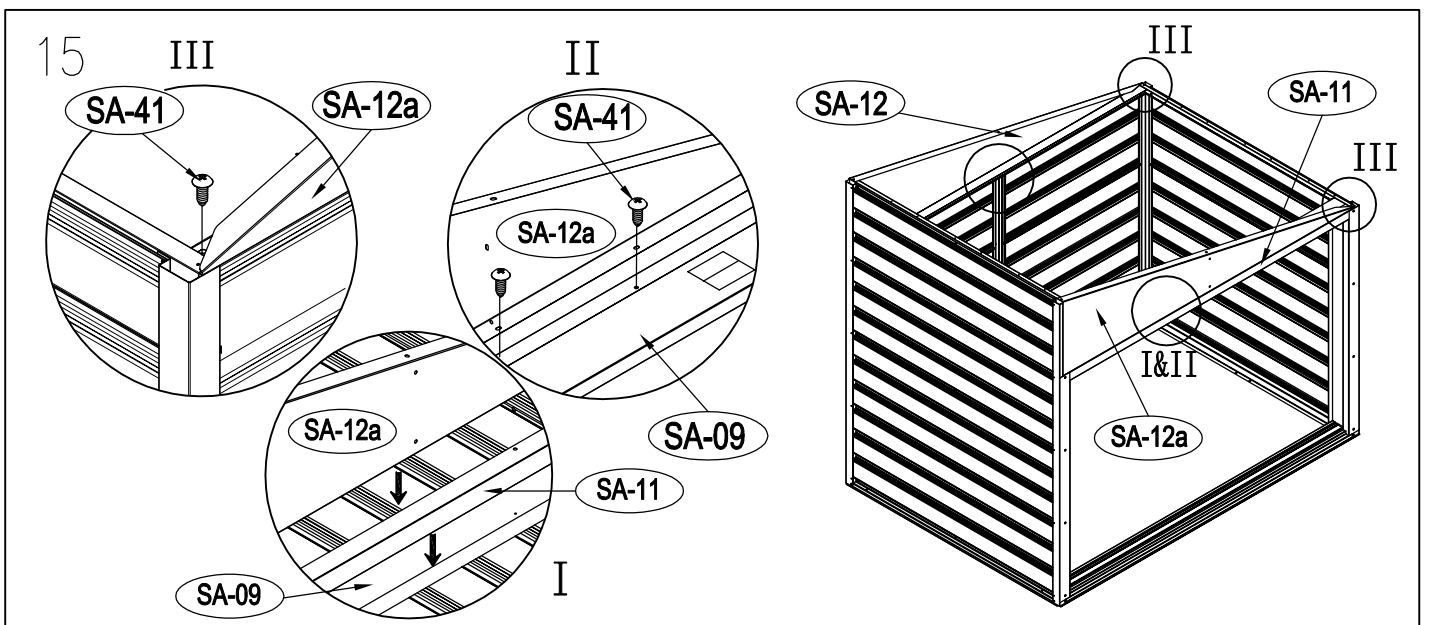

ΜΕΤΑΛΛΙΚΗ ΑΠΟΘΗΚΗ

ΕΓΧΕΙΡΙΔΙΟ ΧΡΗΣΤΗ / ΟΔΗΓΙΕΣ
ΣΥΝΑΡΜΟΛΟΓΗΣΗΣ
COCO S-A (ΑΡΙΣΤΕΡΟ)

Χρειάζονται δύο άτομα για τη συναρμολόγηση και περίπου 2-3 ώρες

ΜΕΣΑΙΟ ΜΕΡΟΣ

7

8

9

22

× 30

23

× 2

1 ΣΥΝΑΡΜΟΛΟΓΗΣΗ ΠΟΡΤΑΣ

3

4