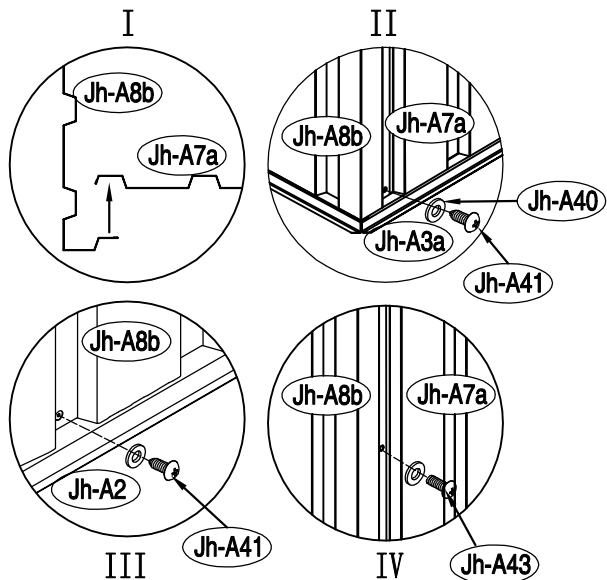

# ΜΕΤΑΛΛΙΚΗ ΝΤΟΥΛΑΠΑ

---

ΕΓΧΕΙΡΙΔΙΟ ΧΡΗΣΤΗ /  
ΟΔΗΓΙΕΣ ΣΥΝΑΡΜΟΛΟΓΗΣΗΣ JOY-A

---

Χρειάζονται 2 άτομα για τη συναρμολόγηση , και περίπου 2-3 ώρες/

# Size of Joy-A:

Απαιτούμενος χώρος για τη συναρμολόγηση:

4

5

6

10

11

12

13

14

15

16

17

18

19

20

21

22

23

24

25

x44