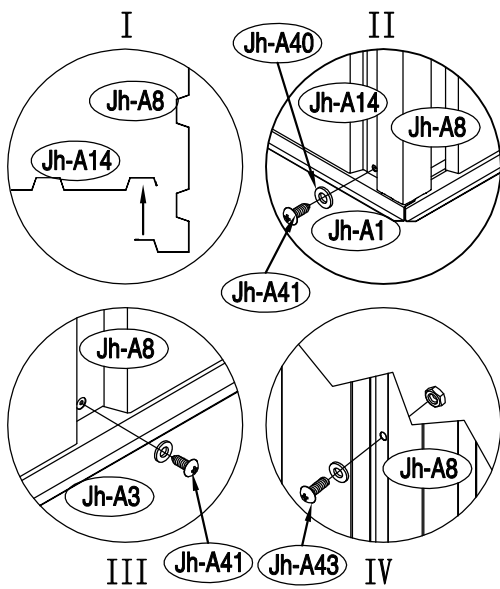

# Size of Joy-A:

Απαιτούμενος χώρος για τη συναρμολόγηση:

4

5

6

10

11

12

13

14

15

16

17

18

19

20

21

22

23

24

25

x44

# ПОРТА

1

2

3

4