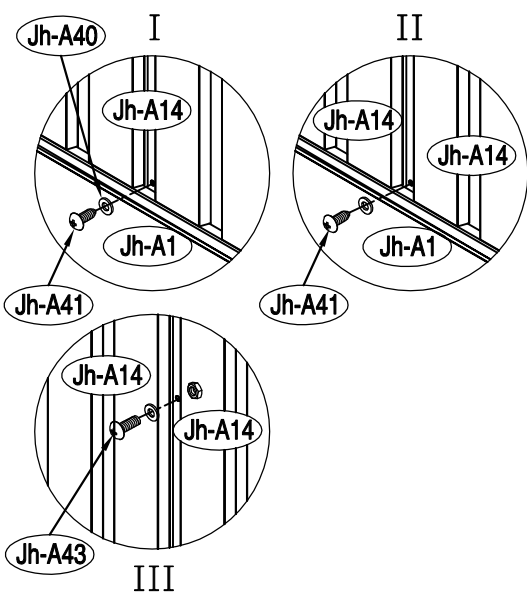

# ΜΕΤΑΛΛΙΚΗ ΝΤΟΥΛΑΠΑ

---

ΕΓΧΕΙΡΙΔΙΟ ΧΡΗΣΤΗ /  
ΟΔΗΓΙΕΣ ΣΥΝΑΡΜΟΛΟΓΗΣΗΣ JOY-A

---

Χρειάζονται 2 άτομα για τη συναρμολόγηση , και περίπου 2-3 ώρες/

# Size of Joy-A:

Απαιτούμενος χώρος για τη συναρμολόγηση:

4

5

6

10

11

12

13

14

15

16

17

18

19

20

21

22

23

24

25

x44