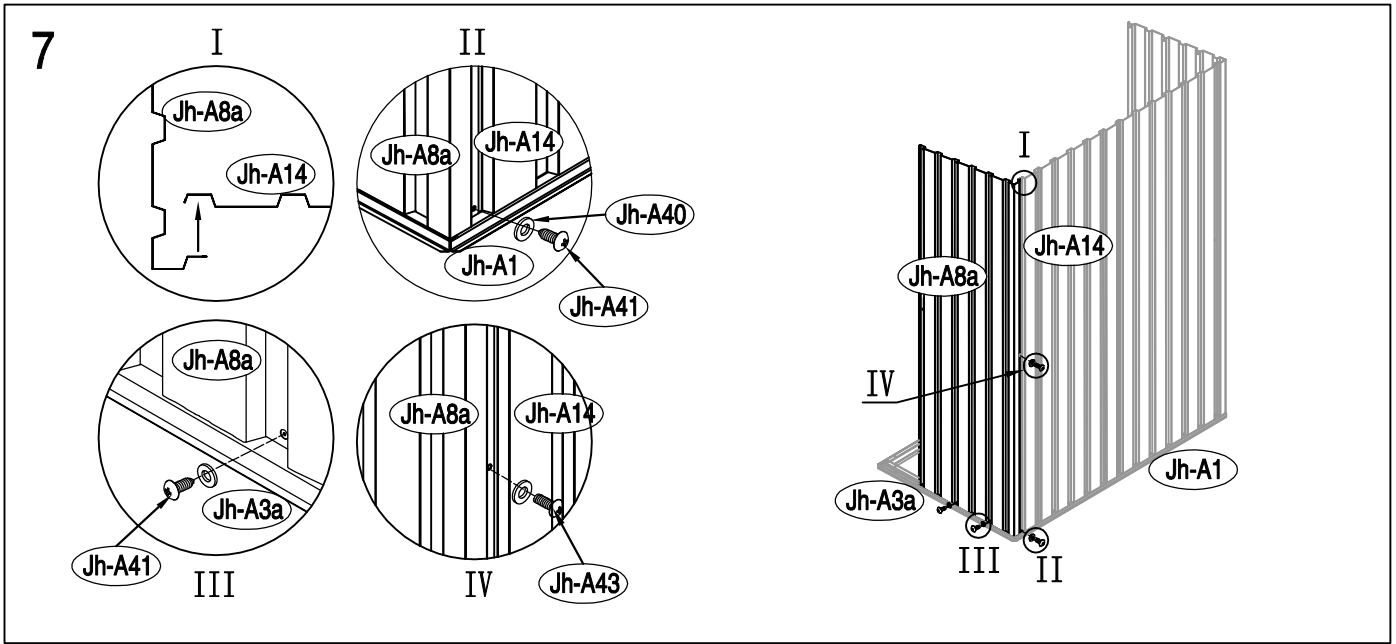

# ΜΕΤΑΛΛΙΚΗ ΝΤΟΥΛΑΠΑ

---

ΕΓΧΕΙΡΙΔΙΟ ΧΡΗΣΤΗ /  
ΟΔΗΓΙΕΣ ΣΥΝΑΡΜΟΛΟΓΗΣΗΣ JOY-A

---

Χρειάζονται 2 άτομα για τη συναρμολόγηση , και περίπου 2-3 ώρες/

# Size of Joy-A:

Απαιτούμενος χώρος για τη συναρμολόγηση:

4

5

6

10

11

12