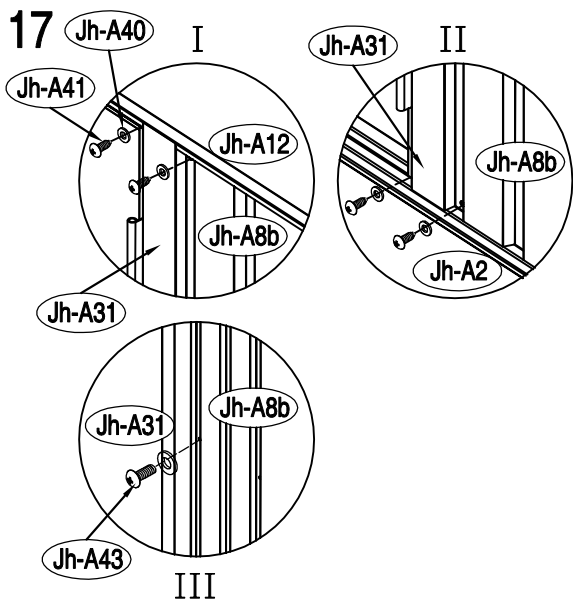

# Size of Joy-A:

Απαιτούμενος χώρος για τη συναρμολόγηση:

4

5

6

10

11

12

13

14

15

16

17

18

19

20

21

22

23

24

25

x44

# ПОРТА

1

2

3

4