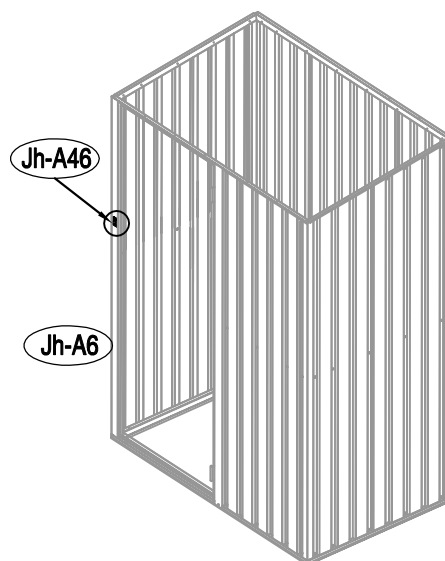

# Size of Joy-A:

Απαιτούμενος χώρος για τη συναρμολόγηση:

4

5

6

10

11

12

13

14

15

16

17

18

19

20

21

22

23

24

25

x44

# ПОРТА

1

2

3

4