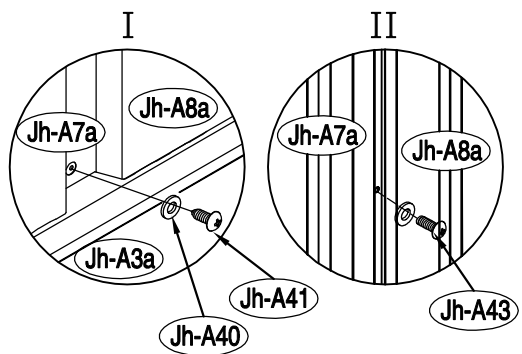

# ΜΕΤΑΛΛΙΚΗ ΝΤΟΥΛΑΠΑ

---

ΕΓΧΕΙΡΙΔΙΟ ΧΡΗΣΤΗ /  
ΟΔΗΓΙΕΣ ΣΥΝΑΡΜΟΛΟΓΗΣΗΣ JOY-A

---

Χρειάζονται 2 άτομα για τη συναρμολόγηση , και περίπου 2-3 ώρες/

# Size of Joy-A:

Απαιτούμενος χώρος για τη συναρμολόγηση:

4

5

6

10

11

12

13

14

15

16

17

18

19

20