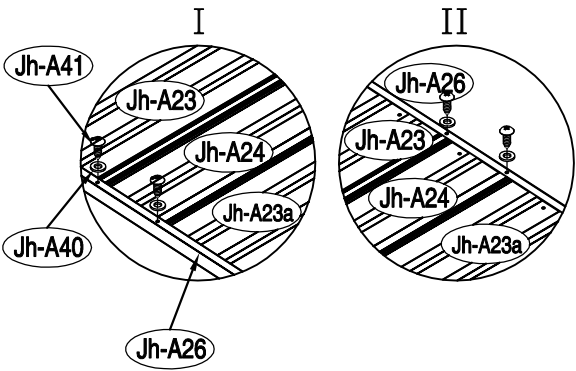

# Size of Joy-A:

Απαιτούμενος χώρος για τη συναρμολόγηση:

4

5

6

10

11

12

13

14

15

16

17

18

19

20

21

22

23

24

25

x44

# ПОРТА

1

2

3

4