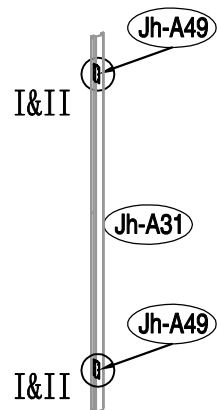

# Size of Joy-A:

Απαιτούμενος χώρος για τη συναρμολόγηση:

4

5

6

10

11

12

13

14

15

16

17

18

19

20

21

22

23

24

25

x44

# ПОРТА

1

2

3

4