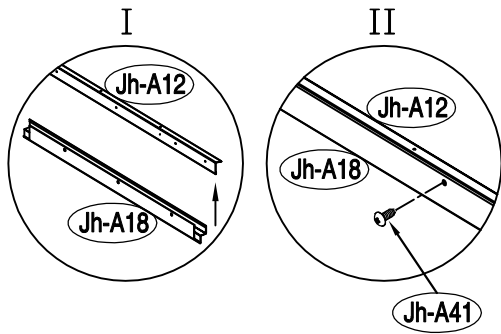

# Size of Joy-A:

Απαιτούμενος χώρος για τη συναρμολόγηση:

4

5

6

10

11

12

13

14

15

16

17

18

19

20

21

22

23

24

25

x44

# ПОРТА

1

2

3

4