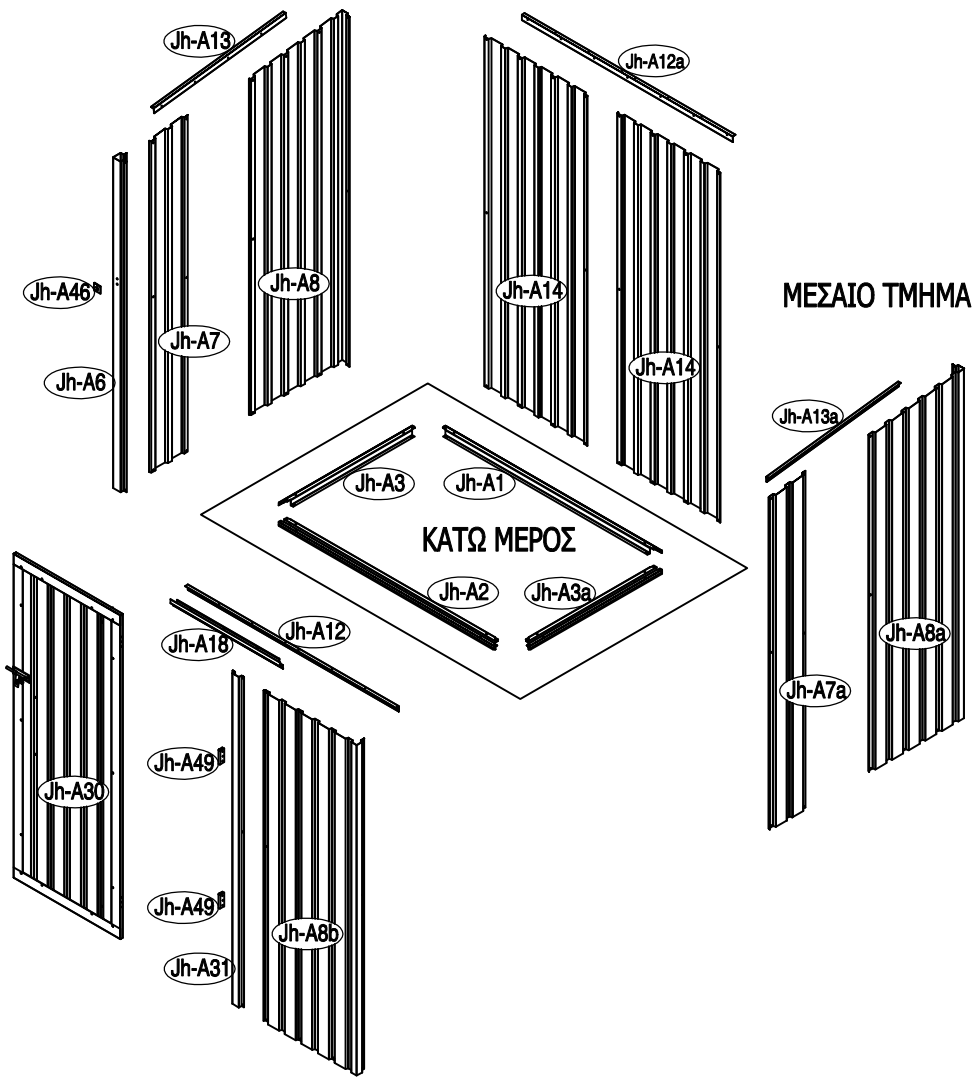

# ΜΕΤΑΛΛΙΚΗ ΝΤΟΥΛΑΠΑ

---

ΕΓΧΕΙΡΙΔΙΟ ΧΡΗΣΤΗ /  
ΟΔΗΓΙΕΣ ΣΥΝΑΡΜΟΛΟΓΗΣΗΣ JOY-A

---

Χρειάζονται 2 άτομα για τη συναρμολόγηση , και περίπου 2-3 ώρες/

# Size of Joy-A:

Απαιτούμενος χώρος για τη συναρμολόγηση:

4

5

6

10

11

12

13

14

15

16

17

18

19

20

# ПОРТА

1

2

3

4