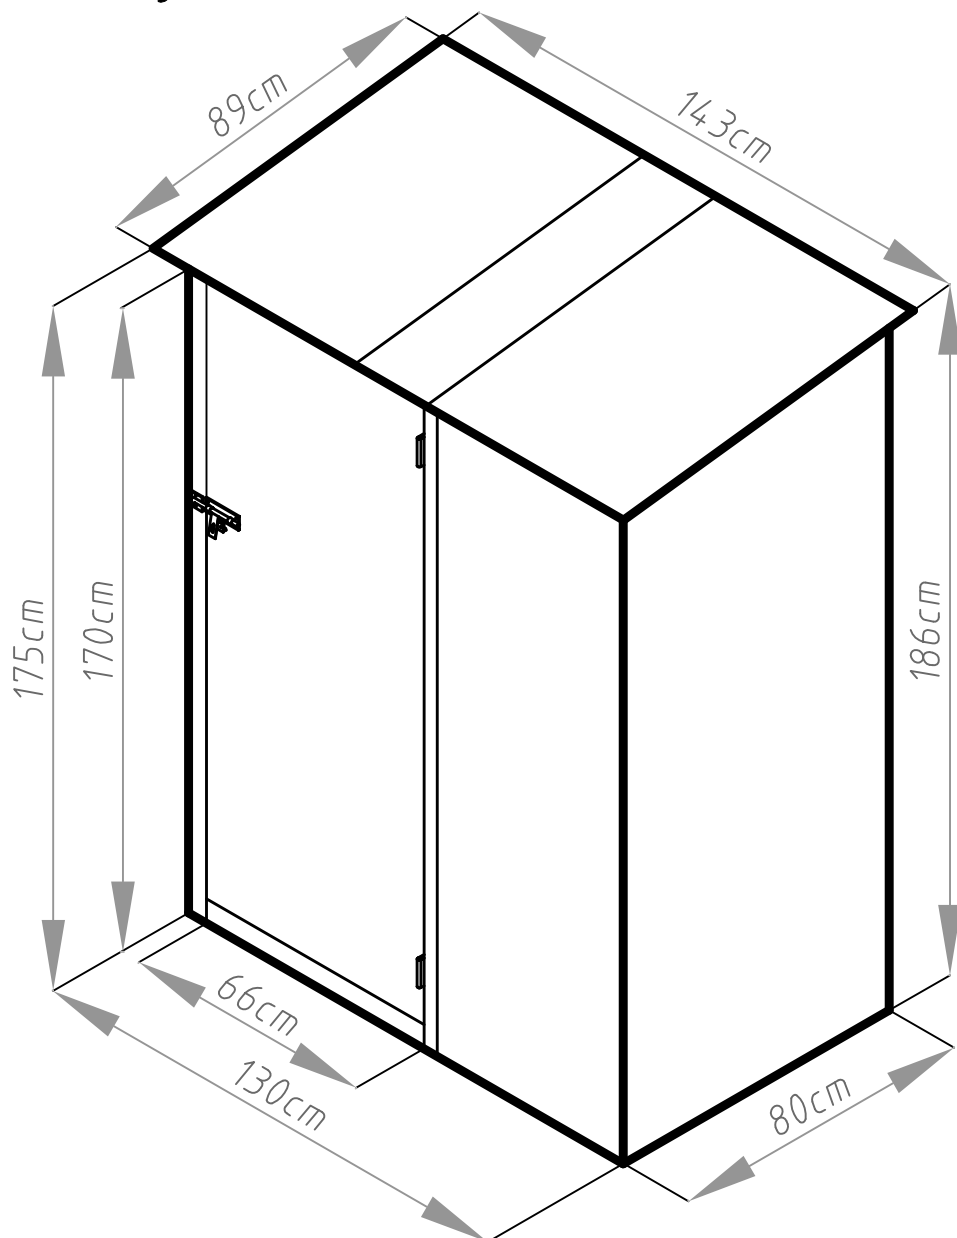

# ΜΕΤΑΛΛΙΚΗ ΝΤΟΥΛΑΠΑ

---

ΕΓΧΕΙΡΙΔΙΟ ΧΡΗΣΤΗ /  
ΟΔΗΓΙΕΣ ΣΥΝΑΡΜΟΛΟΓΗΣΗΣ JOY-A

---

Χρειάζονται 2 άτομα για τη συναρμολόγηση , και περίπου 2-3 ώρες/

# Size of Joy-A:

Απαιτούμενος χώρος για τη συναρμολόγηση:

4

5

6

10

11

12

21

22

23

24

25

x44

# ПОРТА

1

2

3

4