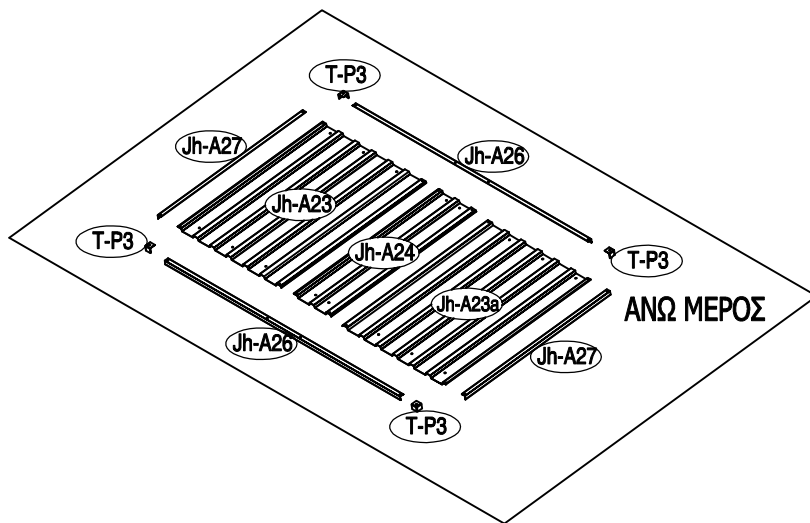

# ΜΕΤΑΛΛΙΚΗ ΝΤΟΥΛΑΠΑ

---

ΕΓΧΕΙΡΙΔΙΟ ΧΡΗΣΤΗ /  
ΟΔΗΓΙΕΣ ΣΥΝΑΡΜΟΛΟΓΗΣΗΣ JOY-A

---

Χρειάζονται 2 άτομα για τη συναρμολόγηση , και περίπου 2-3 ώρες/

# Size of Joy-A:

Απαιτούμενος χώρος για τη συναρμολόγηση:

4

5

6

10

11

12

21

22

23

24

25

x44

# ПОРТА

1

2

3

4