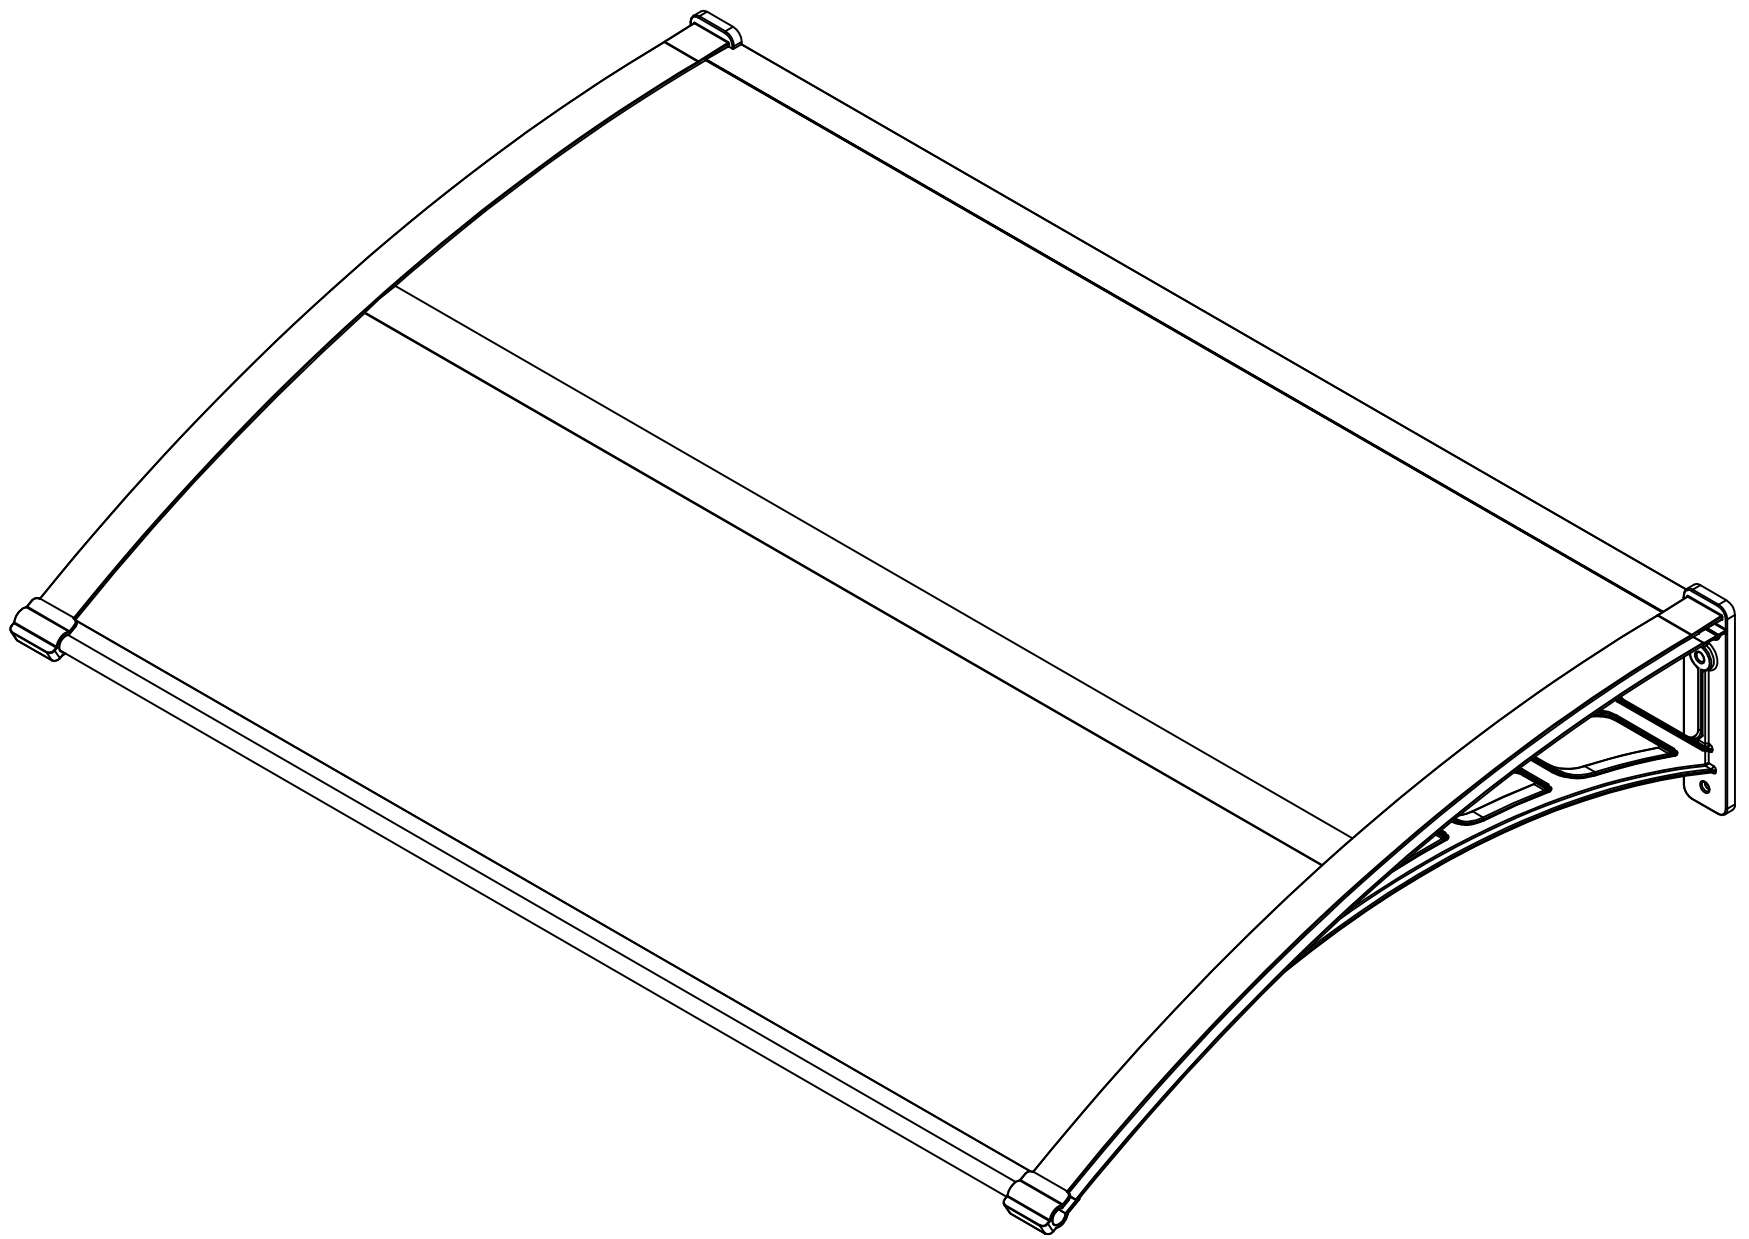

CICI M-B

YP-A1		800mm	x2	1/1
YP-B2		1146mm	x1	1/1
YP-B3		1146mm	x1	1/1
YP-B4		1110mm	x1	1/1
YP-B5		1146X393mm	x2	1/1
YP-B6		M5X16mm	x4	1/1
YP-B7		ST8X60mm	x4	1/1
YP-B8			x4	1/1
			x1	1/1

1. Αφαιρέστε περίπου 5 εκατοστά ταινίας από κάθε πλευρά πριν την συναρμολόγηση. Αφού πραγματοποιηθεί η συναρμολόγηση, αφαιρέστε εντελώς την υπόλοιπη ταινία.
2. Η πλευρά με την λευκή oral ταινία, έχει προστασία UV και πρέπει να τοποθετηθεί στην άνω πλευρά. Δηλαδή, στην πλευρά που έχει άμεση επαφή με τον Ήλιο.

Συμβουλή:

Μπορείτε να τοποθετήσετε στρώση σιλικόνης ανάμεσα στον σκελετό και το πολυκαρβονικά πάνελ.