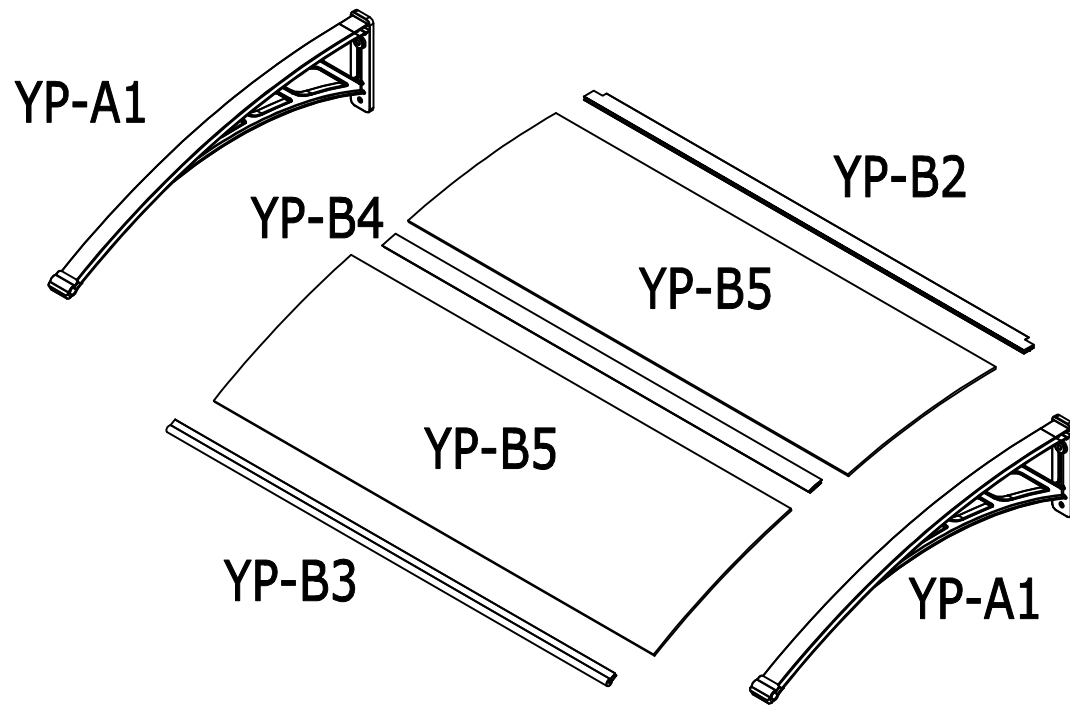

CICI M-B

YP-A1		800mm	x2	1/1
YP-B2		1146mm	x1	1/1
YP-B3		1146mm	x1	1/1
YP-B4		1110mm	x1	1/1
YP-B5		1146X393mm	x2	1/1
YP-B6		M5X16mm	x4	1/1
YP-B7		ST8X60mm	x4	1/1
YP-B8			x4	1/1
			x1	1/1

1. Αφαιρέστε περίπου 5 εκατοστά ταινίας από κάθε πλευρά πριν την συναρμολόγηση. Αφού πραγματοποιηθεί η συναρμολόγηση, αφαιρέστε εντελώς την υπόλοιπη ταινία.
2. Η πλευρά με την λευκή oral ταινία, έχει προστασία UV και πρέπει να τοποθετηθεί στην άνω πλευρά. Δηλαδή, στην πλευρά που έχει άμεση επαφή με τον Ήλιο.

Συμβουλή:

Μπορείτε να τοποθετήσετε στρώση σιλικόνης ανάμεσα στον σκελετό και το πολυκαρβονικά πάνελ.