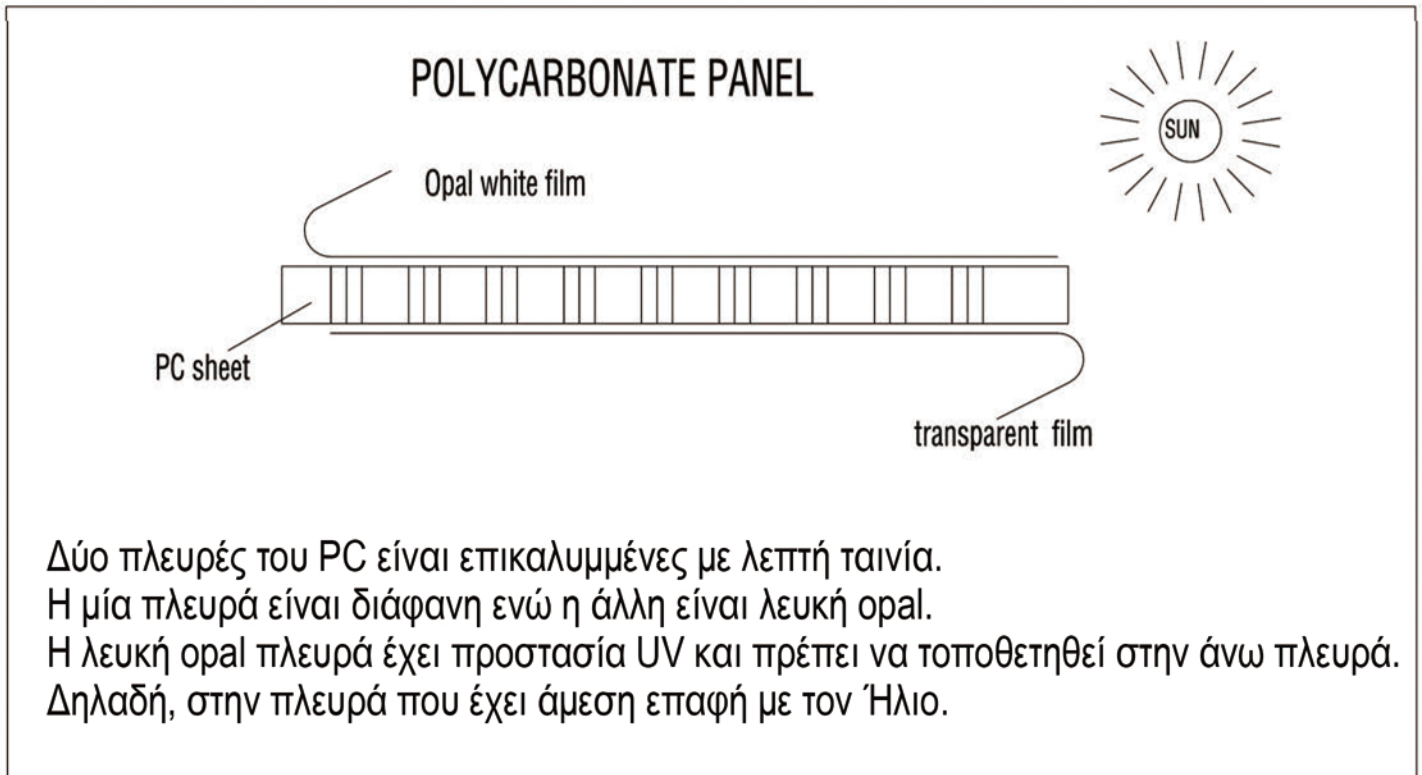

CICI M-B

YP-A1		800mm	x2	1/1
YP-B2		1146mm	x1	1/1
YP-B3		1146mm	x1	1/1
YP-B4		1110mm	x1	1/1
YP-B5		1146X393mm	x2	1/1
YP-B6		M5X16mm	x4	1/1
YP-B7		ST8X60mm	x4	1/1
YP-B8			x4	1/1
			x1	1/1

1. Αφαιρέστε περίπου 5 εκατοστά ταινίας από κάθε πλευρά πριν την συναρμολόγηση. Αφού πραγματοποιηθεί η συναρμολόγηση, αφαιρέστε εντελώς την υπόλοιπη ταινία.
2. Η πλευρά με την λευκή oral ταινία, έχει προστασία UV και πρέπει να τοποθετηθεί στην άνω πλευρά. Δηλαδή, στην πλευρά που έχει άμεση επαφή με τον Ήλιο.

Συμβουλή:

Μπορείτε να τοποθετήσετε στρώση σιλικόνης ανάμεσα στον σκελετό και το πολυκαρβονικά πάνελ.