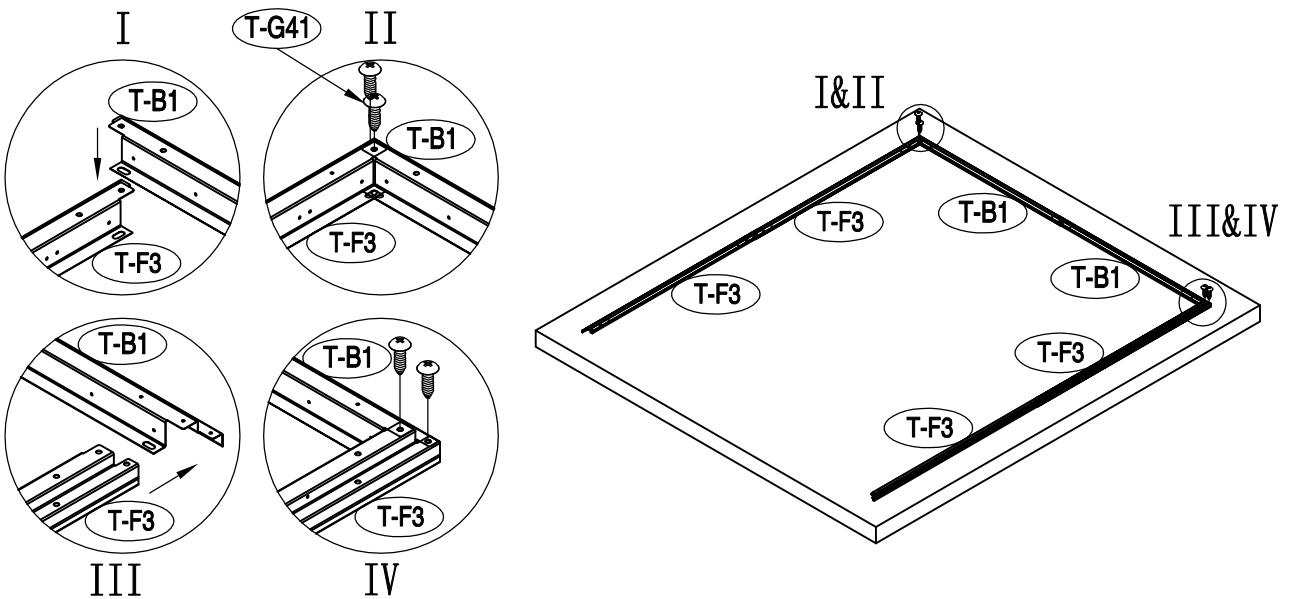

ΜΕΤΑΛΛΙΚΗ ΝΤΟΥΛΑΠΑ

ΕΓΧΕΙΡΙΔΙΟ ΧΡΗΣΤΗ /
ΟΔΗΓΙΕΣ ΣΥΝΑΡΜΟΛΟΓΗΣΗΣ S1001E

Χρειάζονται 2 άτομα για τη συναρμολόγηση , και περίπου 2-3 ώρες/

Size of S1001E

Απαιτούμενος χώρος για τη συναρμολόγηση:

1

2

3