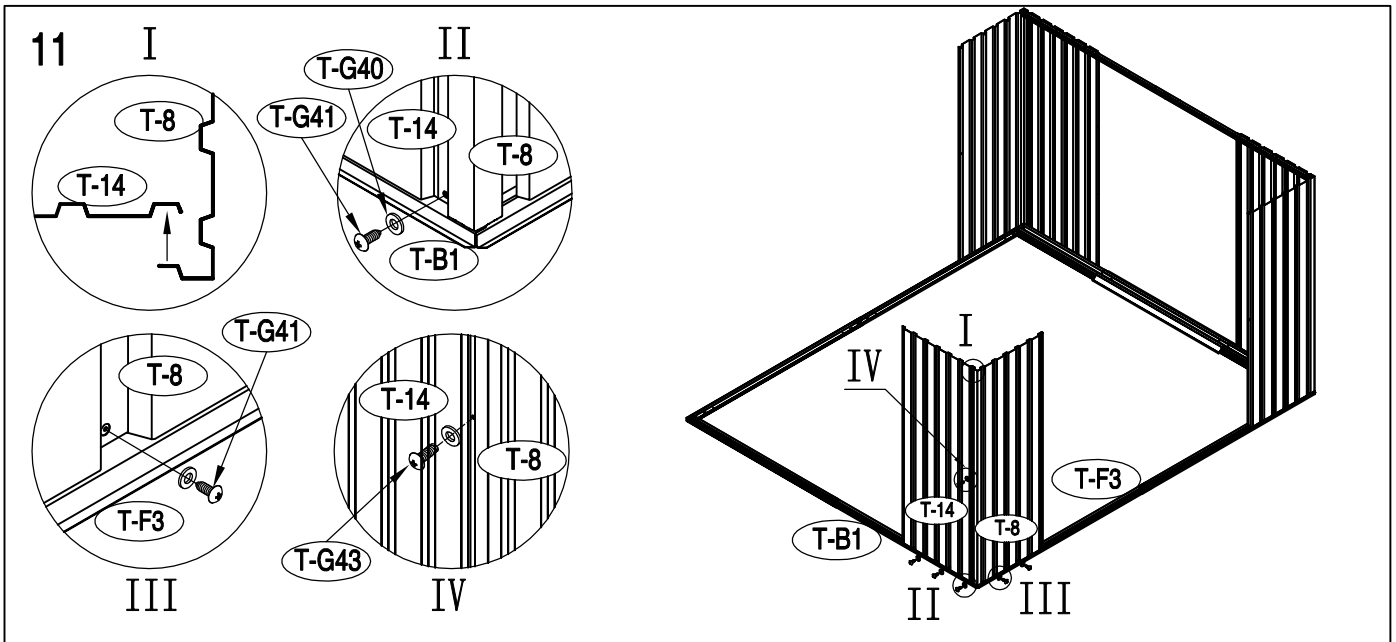

ΜΕΤΑΛΛΙΚΗ ΝΤΟΥΛΑΠΑ

ΕΓΧΕΙΡΙΔΙΟ ΧΡΗΣΤΗ /
ΟΔΗΓΙΕΣ ΣΥΝΑΡΜΟΛΟΓΗΣΗΣ S1001E

Χρειάζονται 2 άτομα για τη συναρμολόγηση , και περίπου 2-3 ώρες/

Size of S1001E

Απαιτούμενος χώρος για τη συναρμολόγηση:

1

2

3