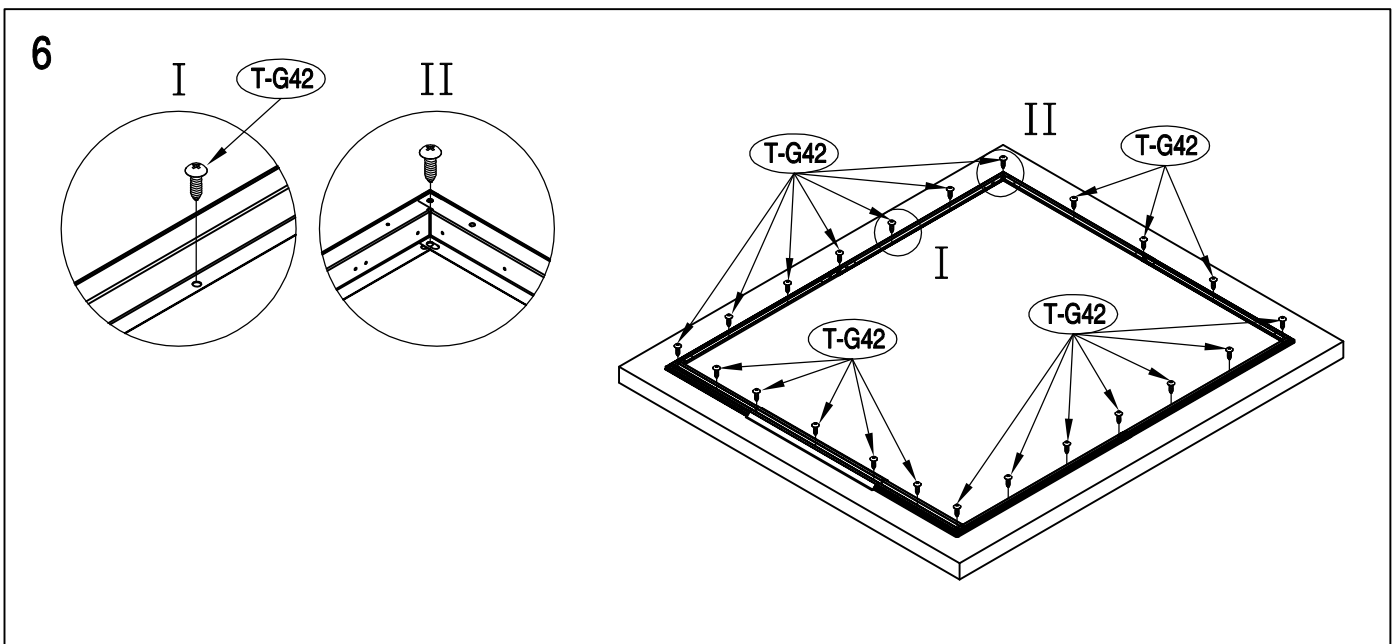

ΜΕΤΑΛΛΙΚΗ ΝΤΟΥΛΑΠΑ

ΕΓΧΕΙΡΙΔΙΟ ΧΡΗΣΤΗ /
ΟΔΗΓΙΕΣ ΣΥΝΑΡΜΟΛΟΓΗΣΗΣ S1001E

Χρειάζονται 2 άτομα για τη συναρμολόγηση , και περίπου 2-3 ώρες/

Size of S1001E

Απαιτούμενος χώρος για τη συναρμολόγηση:

1

2

3