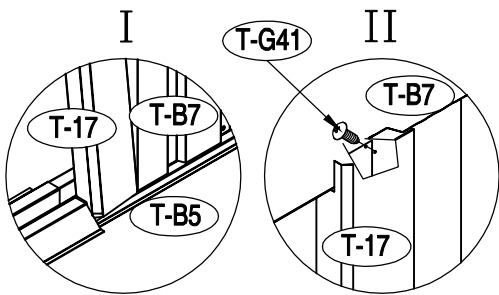

ΜΕΤΑΛΛΙΚΗ ΝΤΟΥΛΑΠΑ

ΕΓΧΕΙΡΙΔΙΟ ΧΡΗΣΤΗ /
ΟΔΗΓΙΕΣ ΣΥΝΑΡΜΟΛΟΓΗΣΗΣ S1001E

Χρειάζονται 2 άτομα για τη συναρμολόγηση , και περίπου 2-3 ώρες/

Size of S1001E

Απαιτούμενος χώρος για τη συναρμολόγηση:

1

2

3

13

14

15

16

17

18

19

20