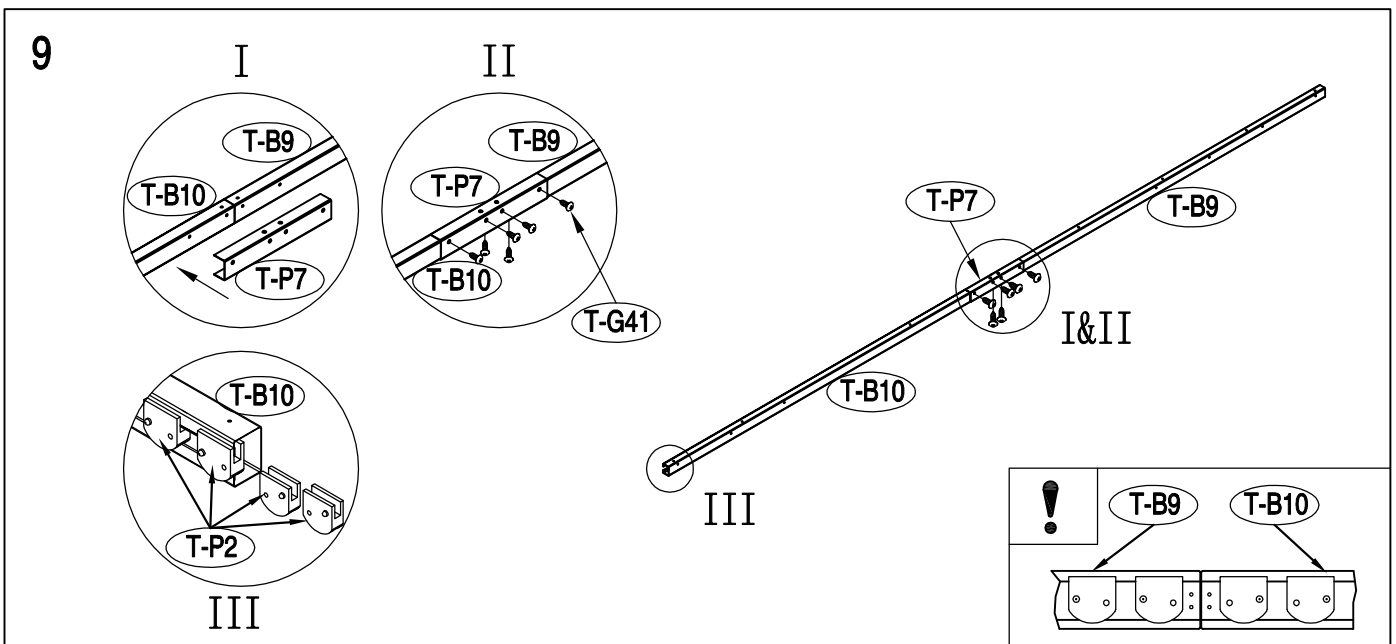

ΜΕΤΑΛΛΙΚΗ ΝΤΟΥΛΑΠΑ

ΕΓΧΕΙΡΙΔΙΟ ΧΡΗΣΤΗ /
ΟΔΗΓΙΕΣ ΣΥΝΑΡΜΟΛΟΓΗΣΗΣ S1001E

Χρειάζονται 2 άτομα για τη συναρμολόγηση , και περίπου 2-3 ώρες/

Size of S1001E

Απαιτούμενος χώρος για τη συναρμολόγηση:

1

2

3