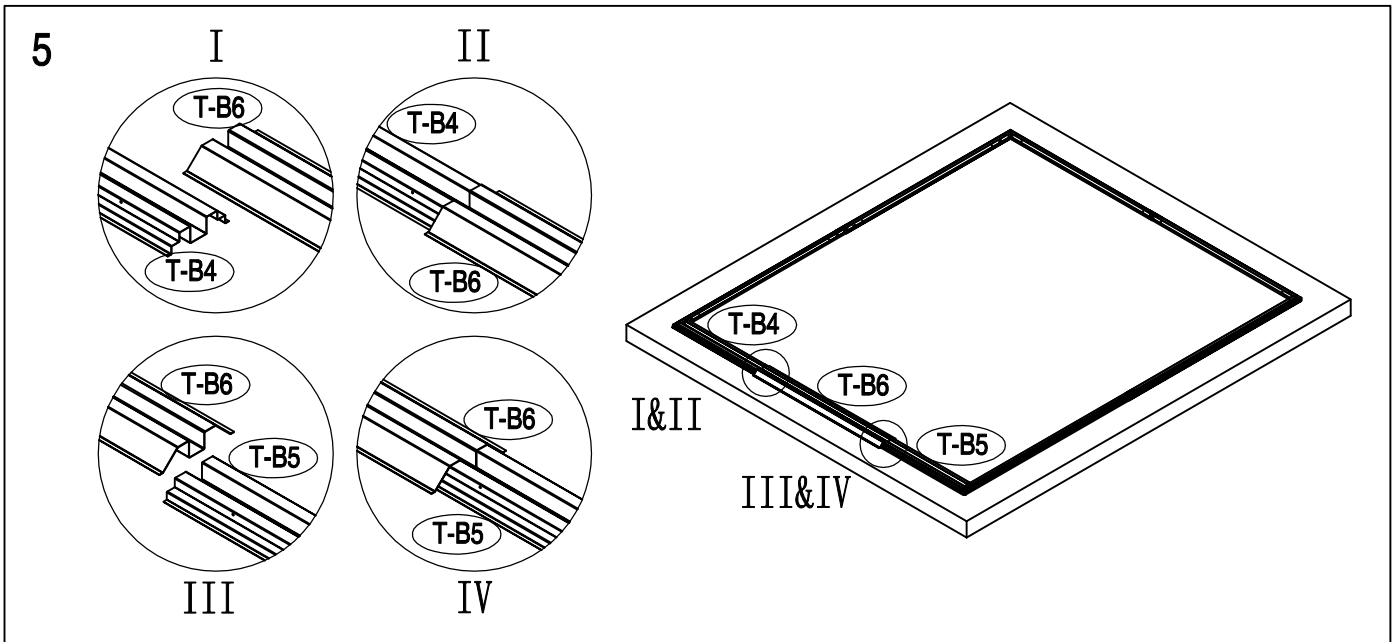

ΜΕΤΑΛΛΙΚΗ ΝΤΟΥΛΑΠΑ

ΕΓΧΕΙΡΙΔΙΟ ΧΡΗΣΤΗ /
ΟΔΗΓΙΕΣ ΣΥΝΑΡΜΟΛΟΓΗΣΗΣ S1001E

Χρειάζονται 2 άτομα για τη συναρμολόγηση , και περίπου 2-3 ώρες/

Size of S1001E

Απαιτούμενος χώρος για τη συναρμολόγηση:

1

2

3