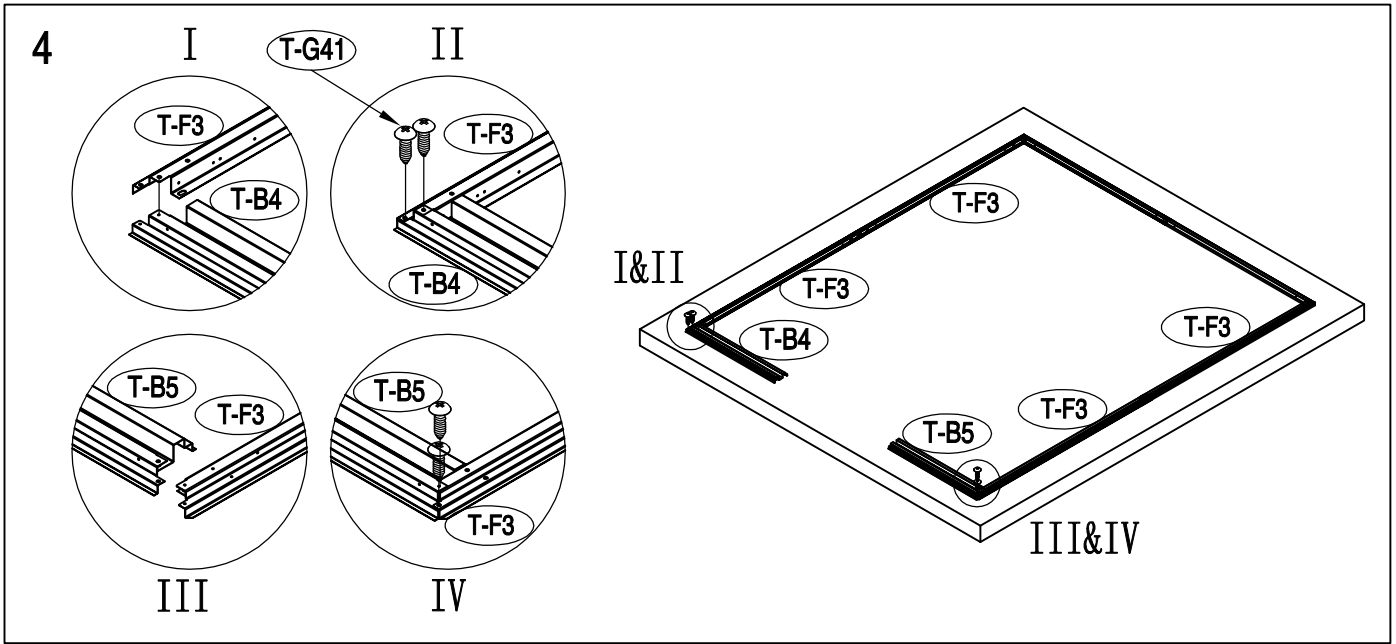

ΜΕΤΑΛΛΙΚΗ ΝΤΟΥΛΑΠΑ

ΕΓΧΕΙΡΙΔΙΟ ΧΡΗΣΤΗ /
ΟΔΗΓΙΕΣ ΣΥΝΑΡΜΟΛΟΓΗΣΗΣ S1001E

Χρειάζονται 2 άτομα για τη συναρμολόγηση , και περίπου 2-3 ώρες/

Size of S1001E

Απαιτούμενος χώρος για τη συναρμολόγηση:

1

2

3