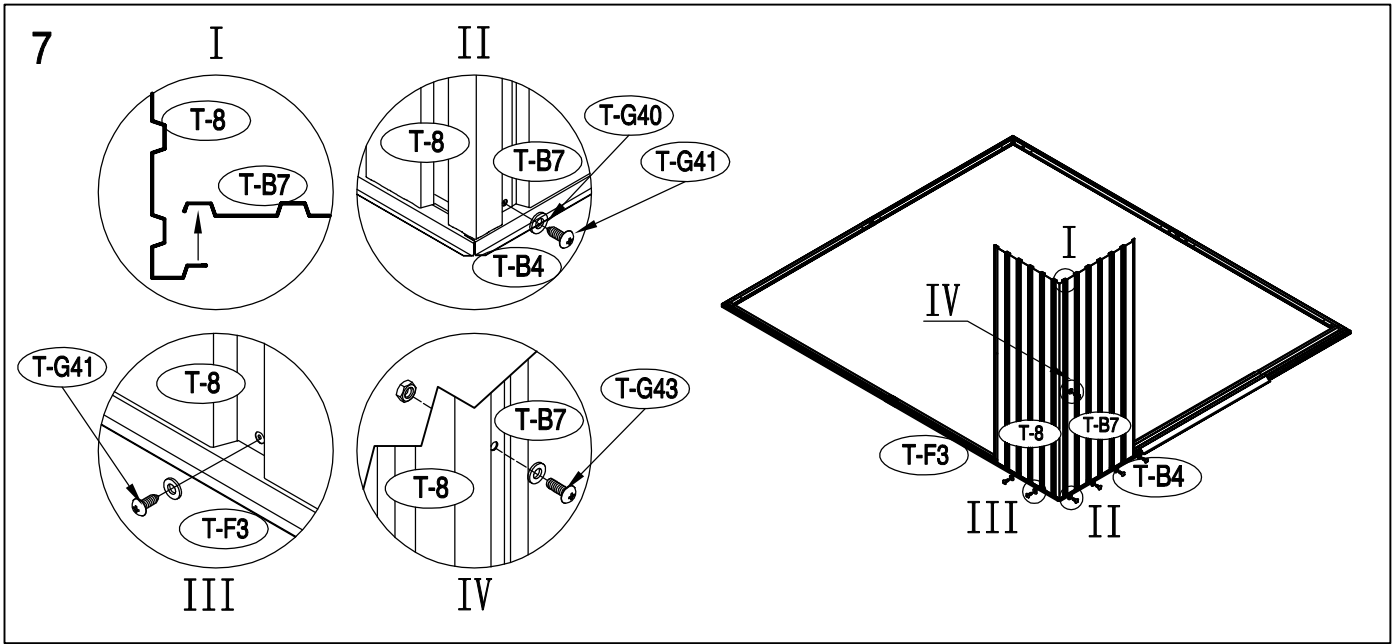

ΜΕΤΑΛΛΙΚΗ ΝΤΟΥΛΑΠΑ

ΕΓΧΕΙΡΙΔΙΟ ΧΡΗΣΤΗ /
ΟΔΗΓΙΕΣ ΣΥΝΑΡΜΟΛΟΓΗΣΗΣ S1001E

Χρειάζονται 2 άτομα για τη συναρμολόγηση , και περίπου 2-3 ώρες/

Size of S1001E

Απαιτούμενος χώρος για τη συναρμολόγηση:

1

2

3