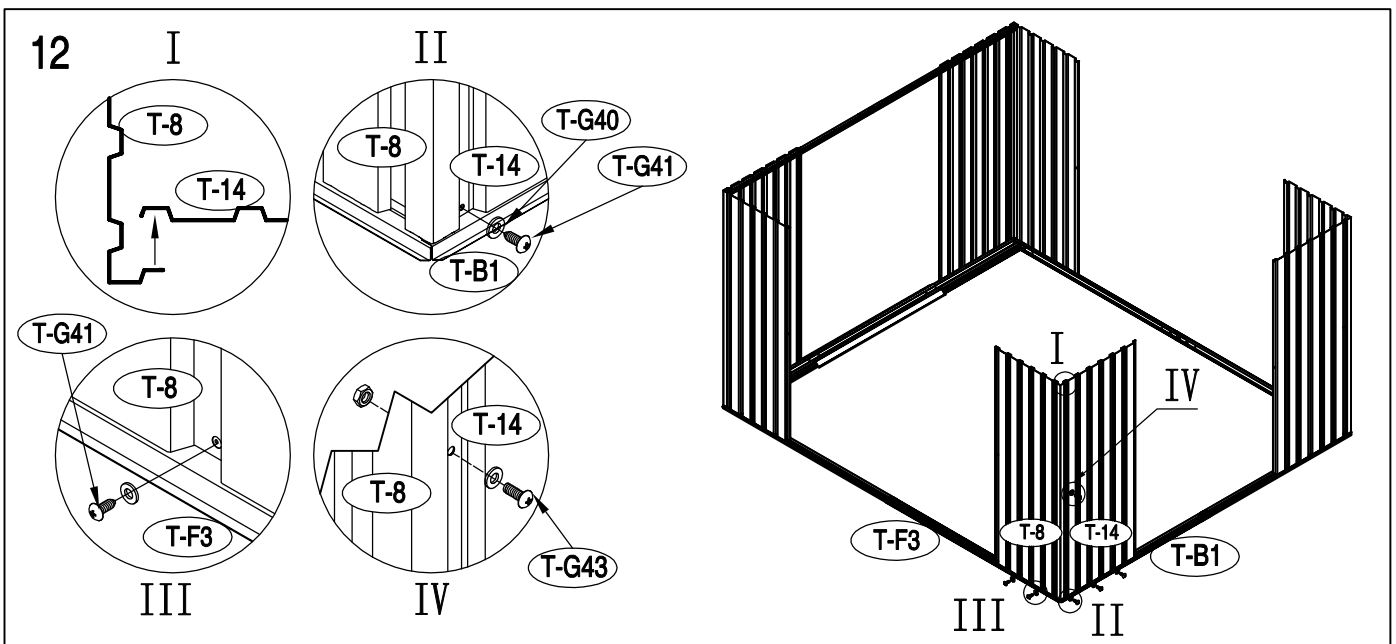

ΜΕΤΑΛΛΙΚΗ ΝΤΟΥΛΑΠΑ

ΕΓΧΕΙΡΙΔΙΟ ΧΡΗΣΤΗ /
ΟΔΗΓΙΕΣ ΣΥΝΑΡΜΟΛΟΓΗΣΗΣ S1001E

Χρειάζονται 2 άτομα για τη συναρμολόγηση , και περίπου 2-3 ώρες/

Size of S1001E

Απαιτούμενος χώρος για τη συναρμολόγηση:

1

2

3