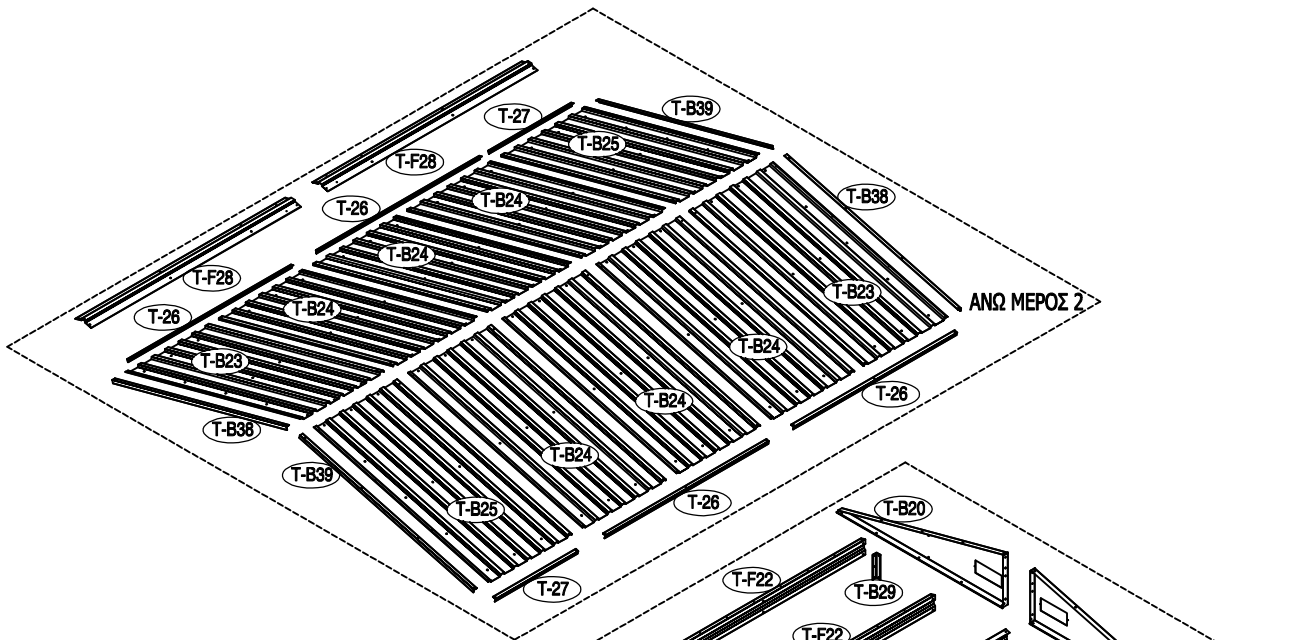

ΜΕΤΑΛΛΙΚΗ ΝΤΟΥΛΑΠΑ

ΕΓΧΕΙΡΙΔΙΟ ΧΡΗΣΤΗ /
ΟΔΗΓΙΕΣ ΣΥΝΑΡΜΟΛΟΓΗΣΗΣ S1001E

Χρειάζονται 2 άτομα για τη συναρμολόγηση , και περίπου 2-3 ώρες/

Size of S1001E

Απαιτούμενος χώρος για τη συναρμολόγηση:

1

2

3

13

14

15

16

17

18

19

20