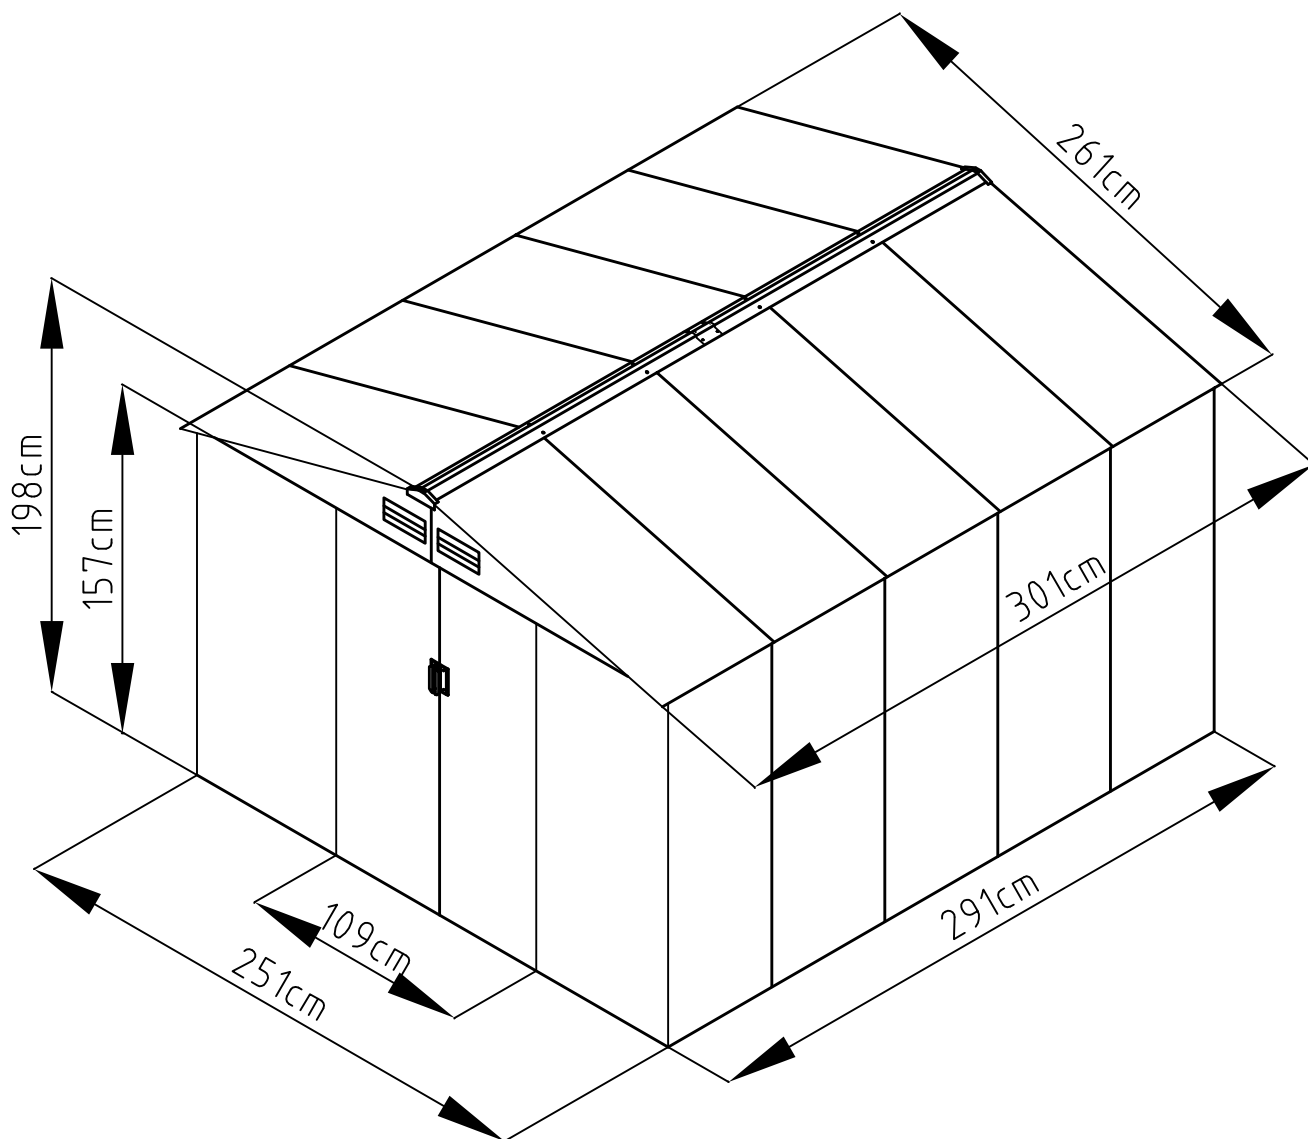

ΜΕΤΑΛΛΙΚΗ ΝΤΟΥΛΑΠΑ

ΕΓΧΕΙΡΙΔΙΟ ΧΡΗΣΤΗ /
ΟΔΗΓΙΕΣ ΣΥΝΑΡΜΟΛΟΓΗΣΗΣ S1001E

Χρειάζονται 2 άτομα για τη συναρμολόγηση , και περίπου 2-3 ώρες/

Size of S1001E

Απαιτούμενος χώρος για τη συναρμολόγηση:

1

2

3

13

14

15

16

17

18

19

20

32

33

34

35

36

37

38

x115