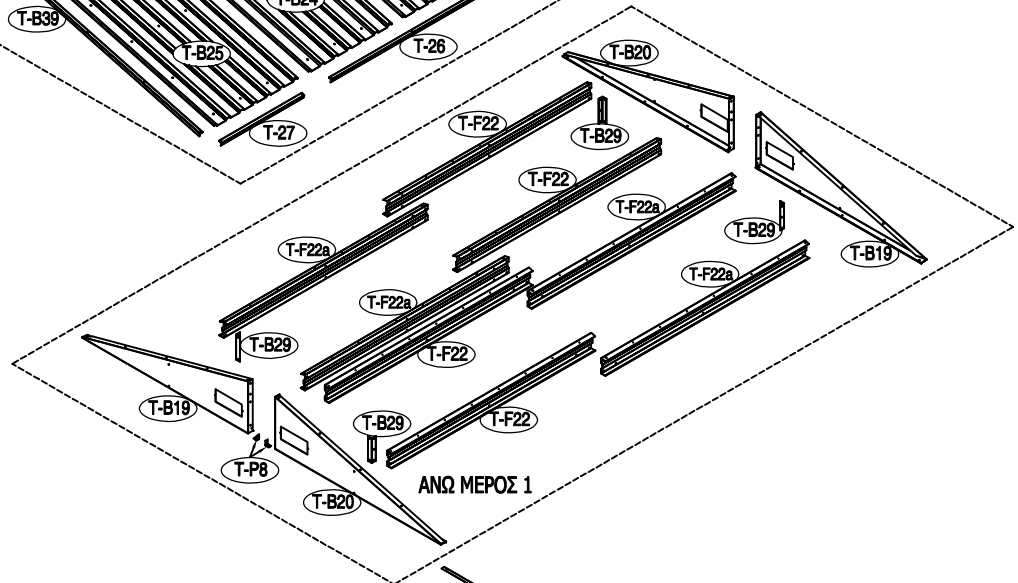

ΜΕΤΑΛΛΙΚΗ ΝΤΟΥΛΑΠΑ

ΕΓΧΕΙΡΙΔΙΟ ΧΡΗΣΤΗ /
ΟΔΗΓΙΕΣ ΣΥΝΑΡΜΟΛΟΓΗΣΗΣ S1001E

Χρειάζονται 2 άτομα για τη συναρμολόγηση , και περίπου 2-3 ώρες/

Size of S1001E

Απαιτούμενος χώρος για τη συναρμολόγηση:

1

2

3

13

14

15

16

17

18

19

20