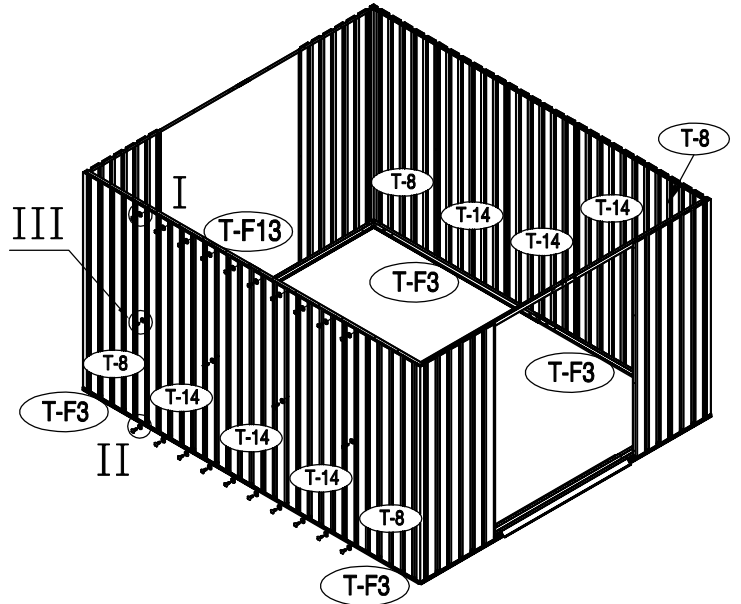

ΜΕΤΑΛΛΙΚΗ ΝΤΟΥΛΑΠΑ

ΕΓΧΕΙΡΙΔΙΟ ΧΡΗΣΤΗ /
ΟΔΗΓΙΕΣ ΣΥΝΑΡΜΟΛΟΓΗΣΗΣ S1001E

Χρειάζονται 2 άτομα για τη συναρμολόγηση , και περίπου 2-3 ώρες/

Size of S1001E

Απαιτούμενος χώρος για τη συναρμολόγηση:

1

2

3

13

14

15

16

17

18

19

20

21

25

26

27

28

29

30

31