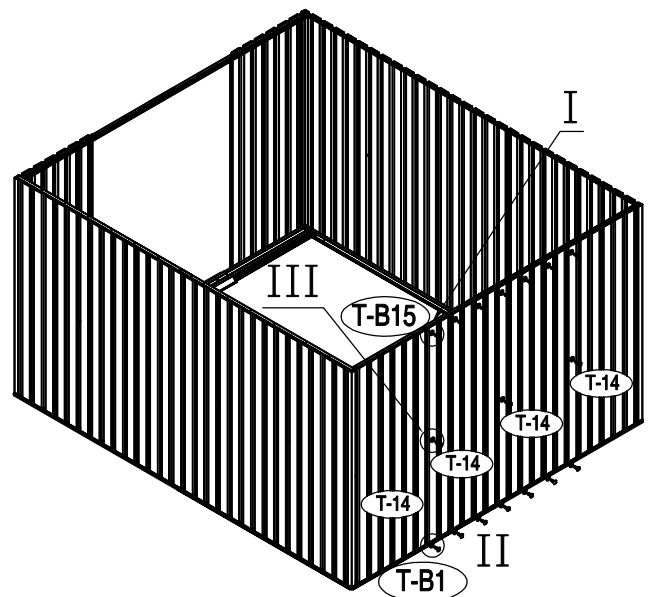

ΜΕΤΑΛΛΙΚΗ ΝΤΟΥΛΑΠΑ

ΕΓΧΕΙΡΙΔΙΟ ΧΡΗΣΤΗ /
ΟΔΗΓΙΕΣ ΣΥΝΑΡΜΟΛΟΓΗΣΗΣ S1001E

Χρειάζονται 2 άτομα για τη συναρμολόγηση , και περίπου 2-3 ώρες/

Size of S1001E

Απαιτούμενος χώρος για τη συναρμολόγηση:

1

2

3

13

14

15

16

17

18

19

20