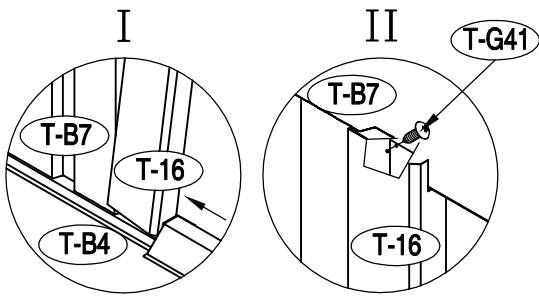

ΜΕΤΑΛΛΙΚΗ ΝΤΟΥΛΑΠΑ

ΕΓΧΕΙΡΙΔΙΟ ΧΡΗΣΤΗ /
ΟΔΗΓΙΕΣ ΣΥΝΑΡΜΟΛΟΓΗΣΗΣ S1001E

Χρειάζονται 2 άτομα για τη συναρμολόγηση , και περίπου 2-3 ώρες/

Size of S1001E

Απαιτούμενος χώρος για τη συναρμολόγηση:

1

2

3

13

14

15

16

17

18

19

20