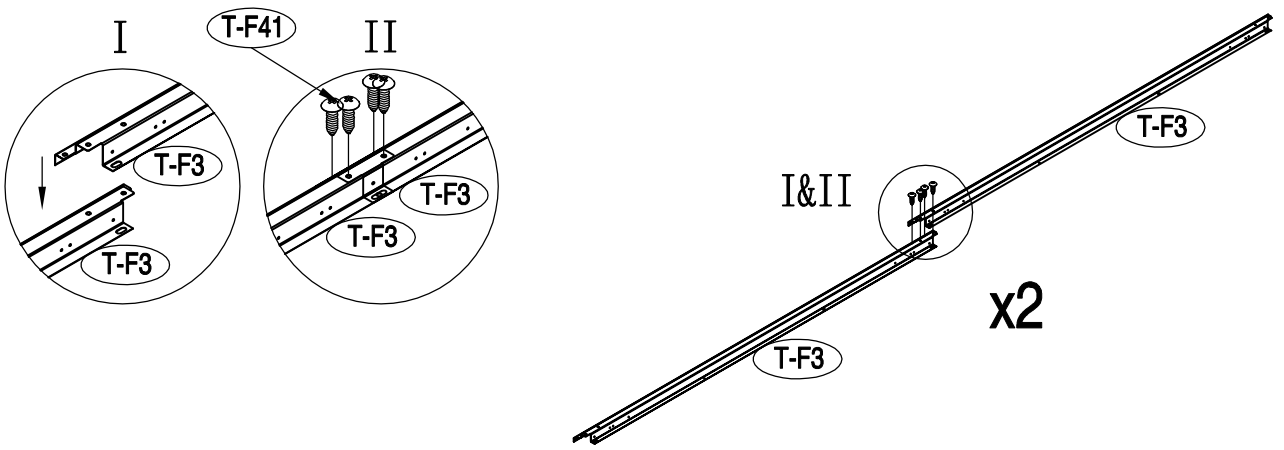

ΜΕΤΑΛΛΙΚΗ ΝΤΟΥΛΑΠΑ

ΕΓΧΕΙΡΙΔΙΟ ΧΡΗΣΤΗ /
ΟΔΗΓΙΕΣ ΣΥΝΑΡΜΟΛΟΓΗΣΗΣ S1001E

Χρειάζονται 2 άτομα για τη συναρμολόγηση , και περίπου 2-3 ώρες/

Size of S1001E

Απαιτούμενος χώρος για τη συναρμολόγηση:

1

2

3