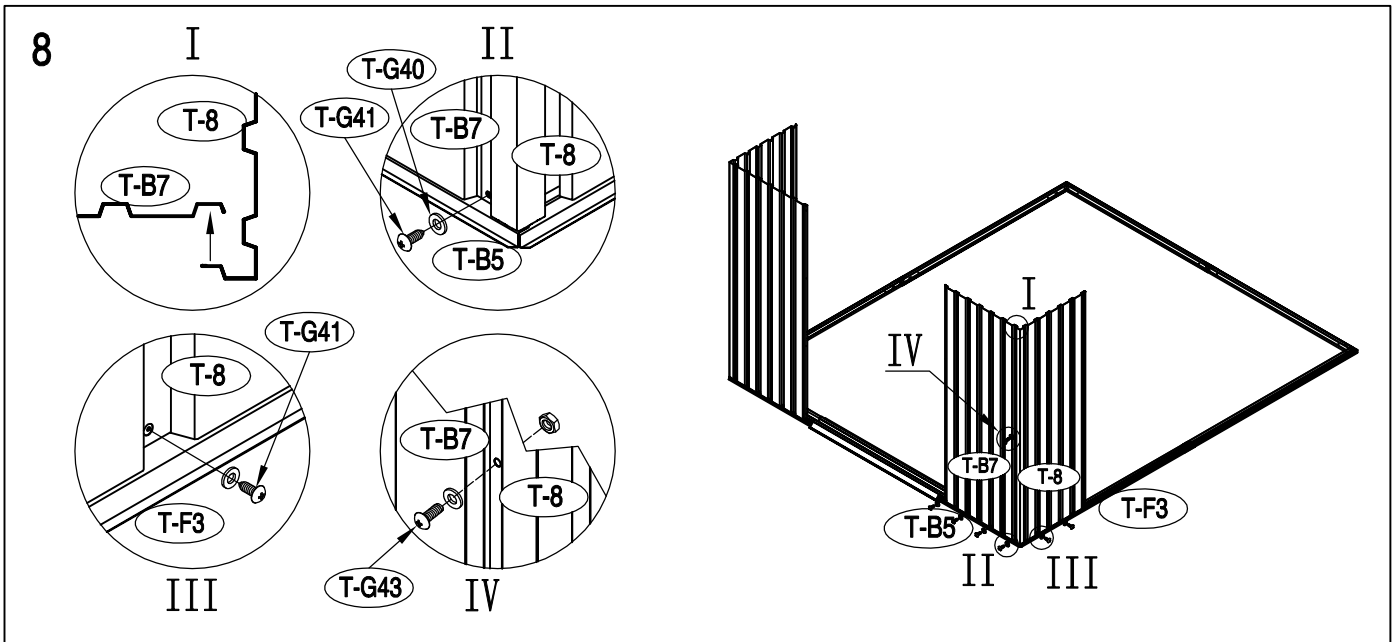

ΜΕΤΑΛΛΙΚΗ ΝΤΟΥΛΑΠΑ

ΕΓΧΕΙΡΙΔΙΟ ΧΡΗΣΤΗ /
ΟΔΗΓΙΕΣ ΣΥΝΑΡΜΟΛΟΓΗΣΗΣ S1001E

Χρειάζονται 2 άτομα για τη συναρμολόγηση , και περίπου 2-3 ώρες/

Size of S1001E

Απαιτούμενος χώρος για τη συναρμολόγηση:

1

2

3