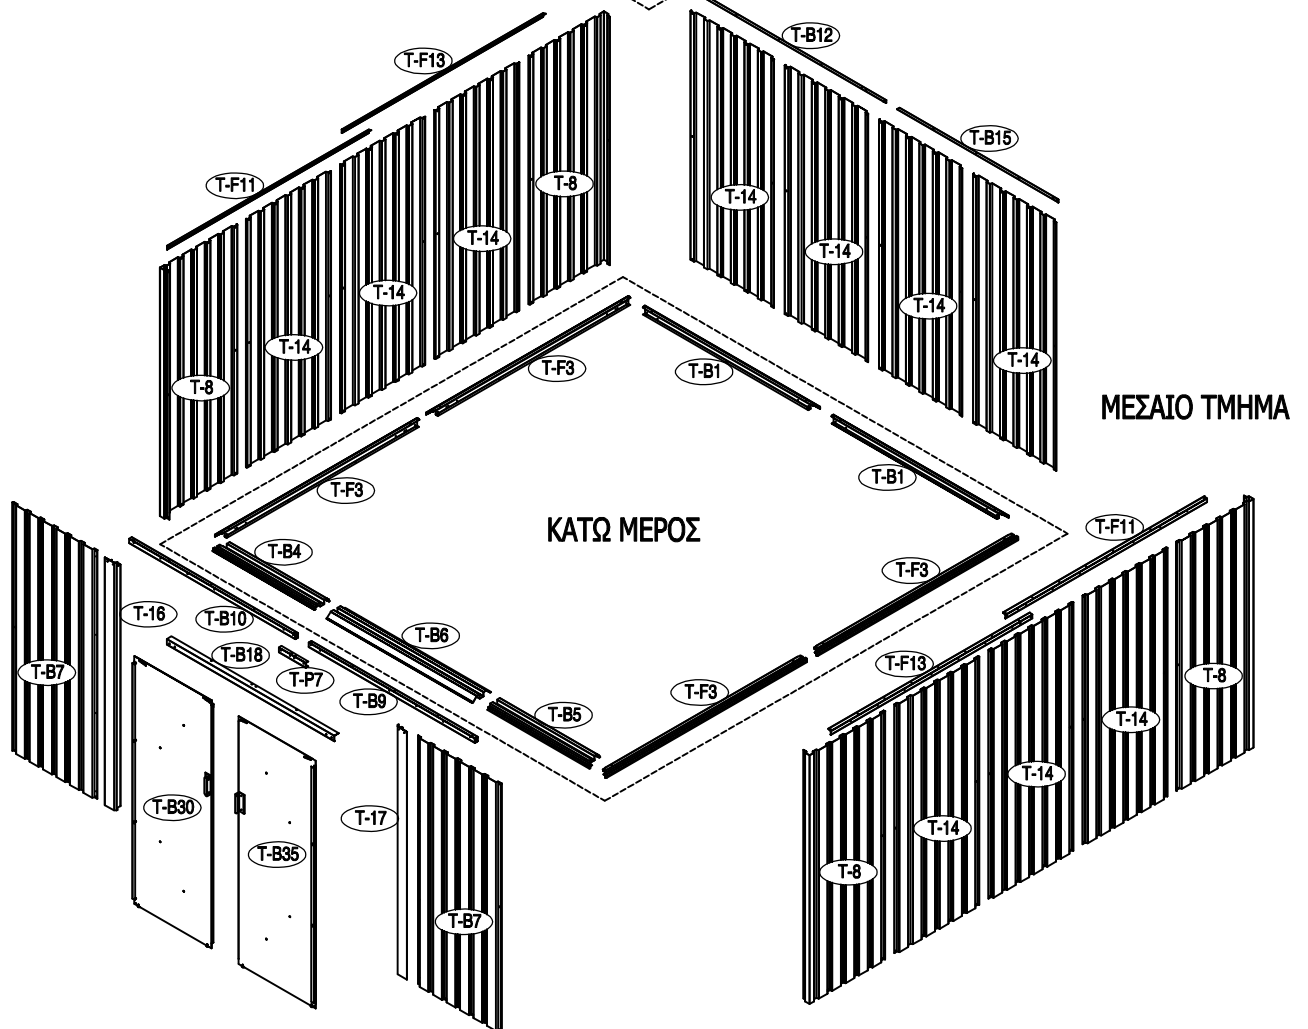

ΜΕΤΑΛΛΙΚΗ ΝΤΟΥΛΑΠΑ

ΕΓΧΕΙΡΙΔΙΟ ΧΡΗΣΤΗ /
ΟΔΗΓΙΕΣ ΣΥΝΑΡΜΟΛΟΓΗΣΗΣ S1001E

Χρειάζονται 2 άτομα για τη συναρμολόγηση , και περίπου 2-3 ώρες/

Size of S1001E

Απαιτούμενος χώρος για τη συναρμολόγηση:

1

2

3

13

14

15

16

17

18

19

20

21

25

26

27

28

29

30

31

ΠΟΡΤΑ