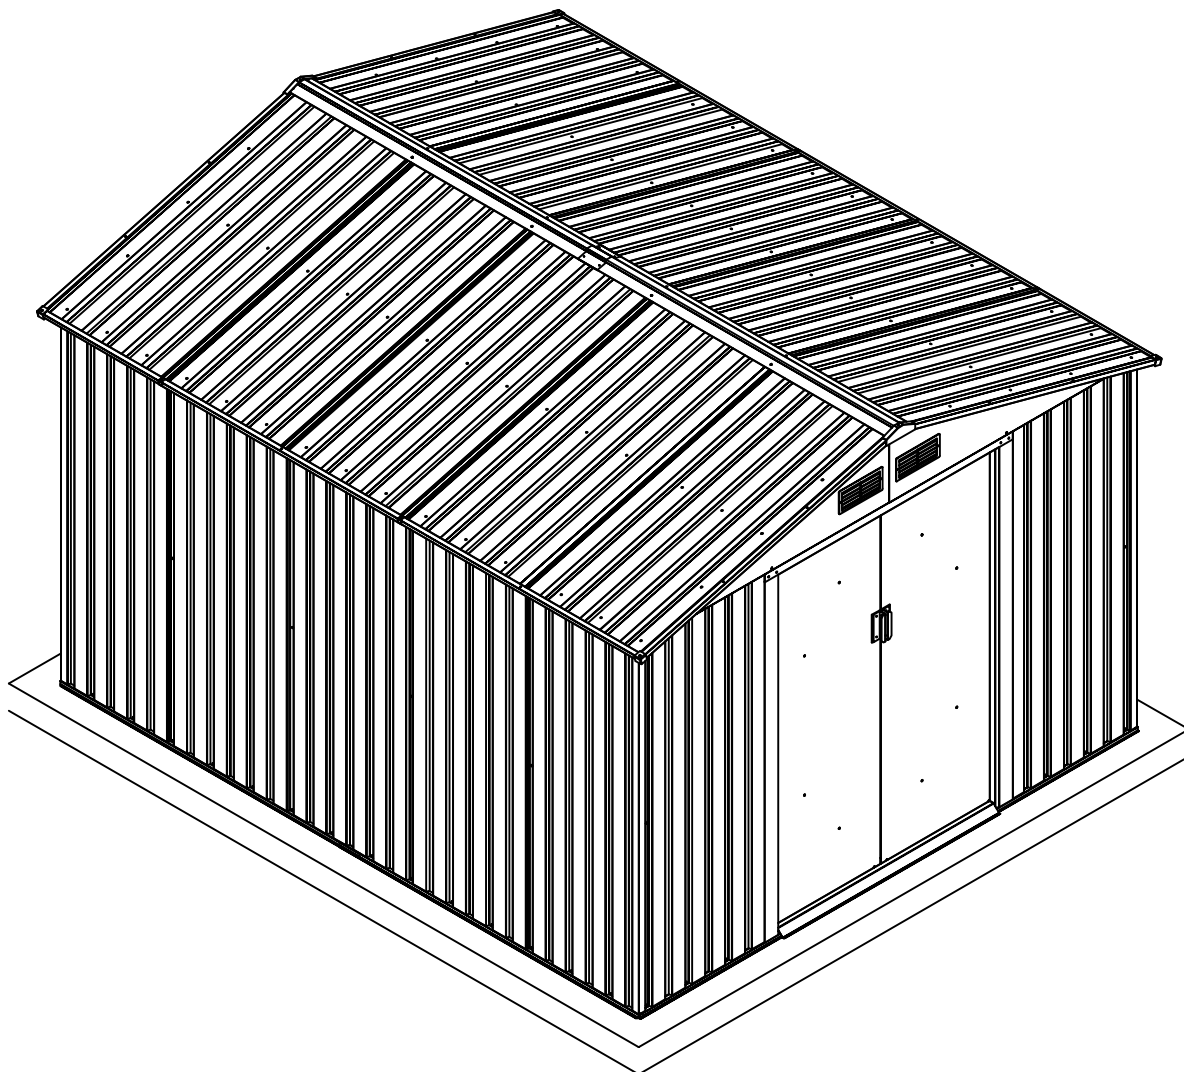

ΜΕΤΑΛΛΙΚΗ ΝΤΟΥΛΑΠΑ

ΕΓΧΕΙΡΙΔΙΟ ΧΡΗΣΤΗ /
ΟΔΗΓΙΕΣ ΣΥΝΑΡΜΟΛΟΓΗΣΗΣ S1001E

Χρειάζονται 2 άτομα για τη συναρμολόγηση , και περίπου 2-3 ώρες/

Size of S1001E

Απαιτούμενος χώρος για τη συναρμολόγηση:

1

2

3