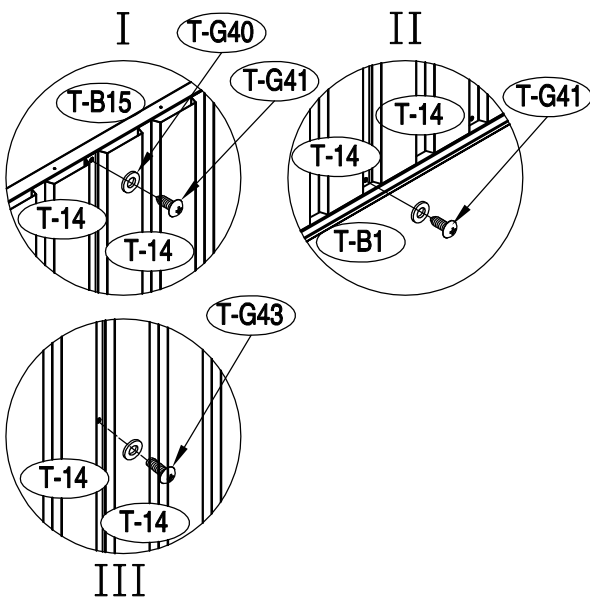

ΜΕΤΑΛΛΙΚΗ ΝΤΟΥΛΑΠΑ

ΕΓΧΕΙΡΙΔΙΟ ΧΡΗΣΤΗ /
ΟΔΗΓΙΕΣ ΣΥΝΑΡΜΟΛΟΓΗΣΗΣ S1001E

Χρειάζονται 2 άτομα για τη συναρμολόγηση , και περίπου 2-3 ώρες/

Size of S1001E

Απαιτούμενος χώρος για τη συναρμολόγηση:

1

2

3

13

14

15

16

17

18

19

20