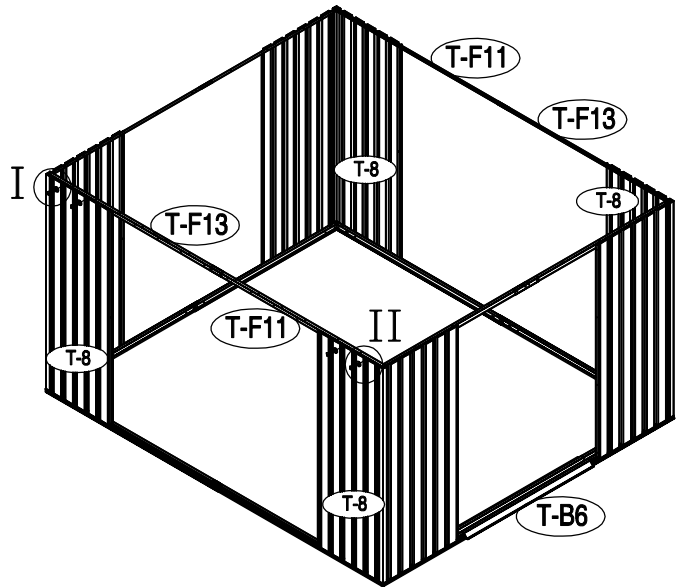

ΜΕΤΑΛΛΙΚΗ ΝΤΟΥΛΑΠΑ

ΕΓΧΕΙΡΙΔΙΟ ΧΡΗΣΤΗ /
ΟΔΗΓΙΕΣ ΣΥΝΑΡΜΟΛΟΓΗΣΗΣ S1001E

Χρειάζονται 2 άτομα για τη συναρμολόγηση , και περίπου 2-3 ώρες/

Size of S1001E

Απαιτούμενος χώρος για τη συναρμολόγηση:

1

2

3

13

14

15

16

17

18

19

20