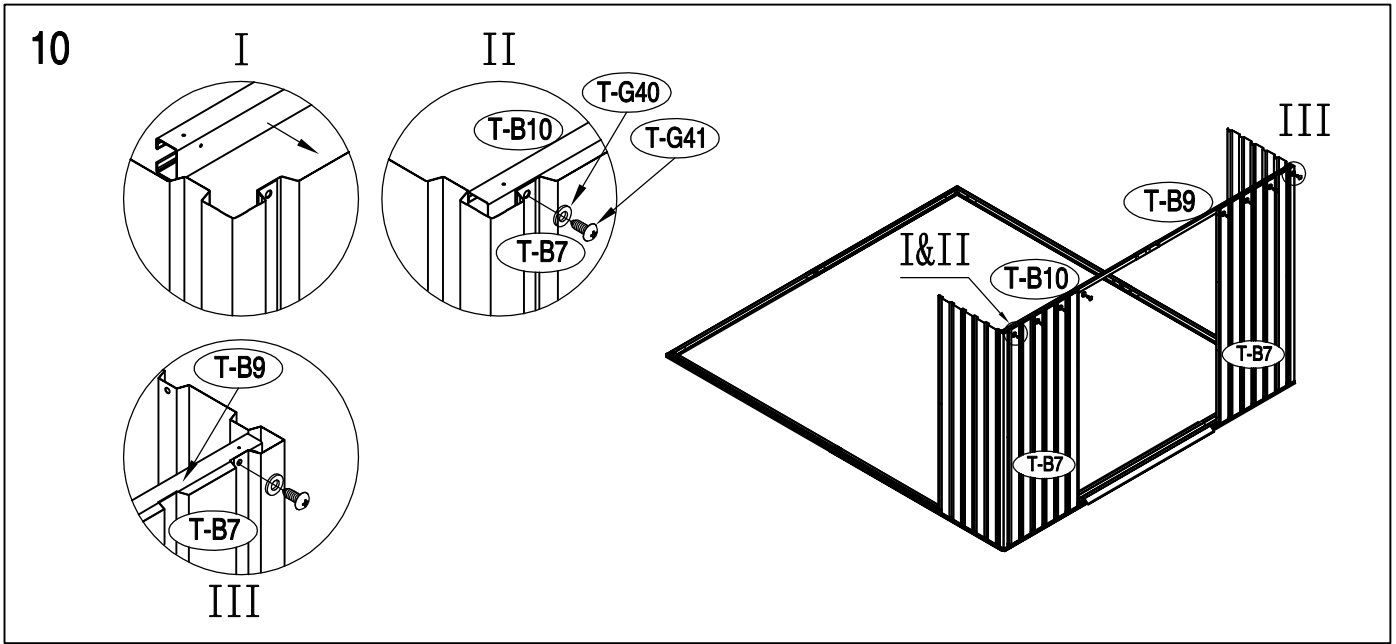

ΜΕΤΑΛΛΙΚΗ ΝΤΟΥΛΑΠΑ

ΕΓΧΕΙΡΙΔΙΟ ΧΡΗΣΤΗ /
ΟΔΗΓΙΕΣ ΣΥΝΑΡΜΟΛΟΓΗΣΗΣ S1001E

Χρειάζονται 2 άτομα για τη συναρμολόγηση , και περίπου 2-3 ώρες/

Size of S1001E

Απαιτούμενος χώρος για τη συναρμολόγηση:

1

2

3