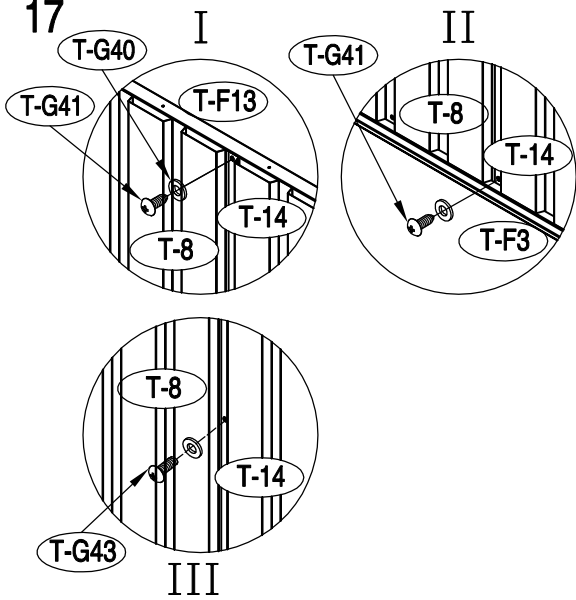

ΜΕΤΑΛΛΙΚΗ ΝΤΟΥΛΑΠΑ

ΕΓΧΕΙΡΙΔΙΟ ΧΡΗΣΤΗ /
ΟΔΗΓΙΕΣ ΣΥΝΑΡΜΟΛΟΓΗΣΗΣ S1001E

Χρειάζονται 2 άτομα για τη συναρμολόγηση , και περίπου 2-3 ώρες/

Size of S1001E

Απαιτούμενος χώρος για τη συναρμολόγηση:

1

2

3

13

14

15

16

17

18

19

20

21

25

26

27

28

29

30

31