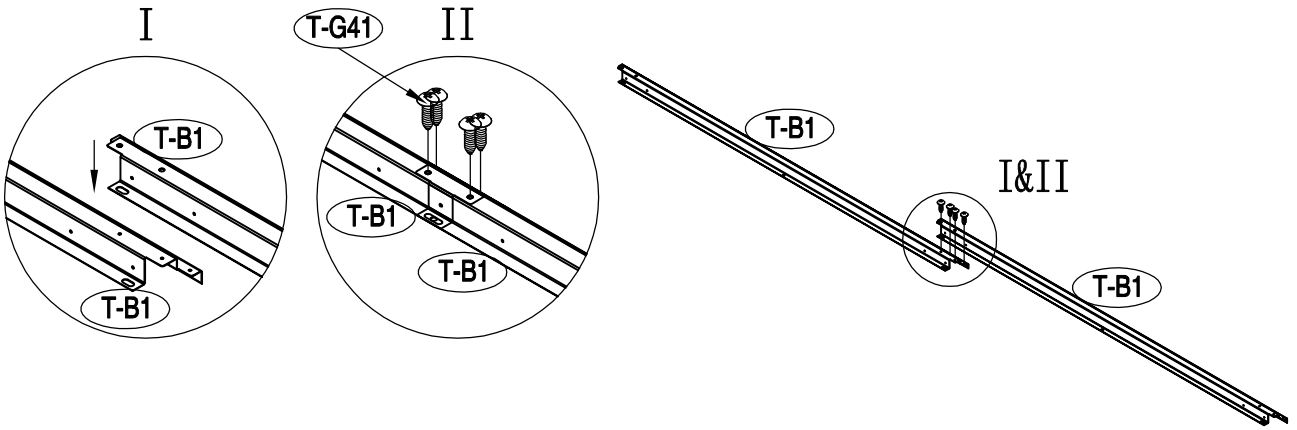

ΜΕΤΑΛΛΙΚΗ ΝΤΟΥΛΑΠΑ

ΕΓΧΕΙΡΙΔΙΟ ΧΡΗΣΤΗ /
ΟΔΗΓΙΕΣ ΣΥΝΑΡΜΟΛΟΓΗΣΗΣ S1001E

Χρειάζονται 2 άτομα για τη συναρμολόγηση , και περίπου 2-3 ώρες/

Size of S1001E

Απαιτούμενος χώρος για τη συναρμολόγηση:

1

2

3