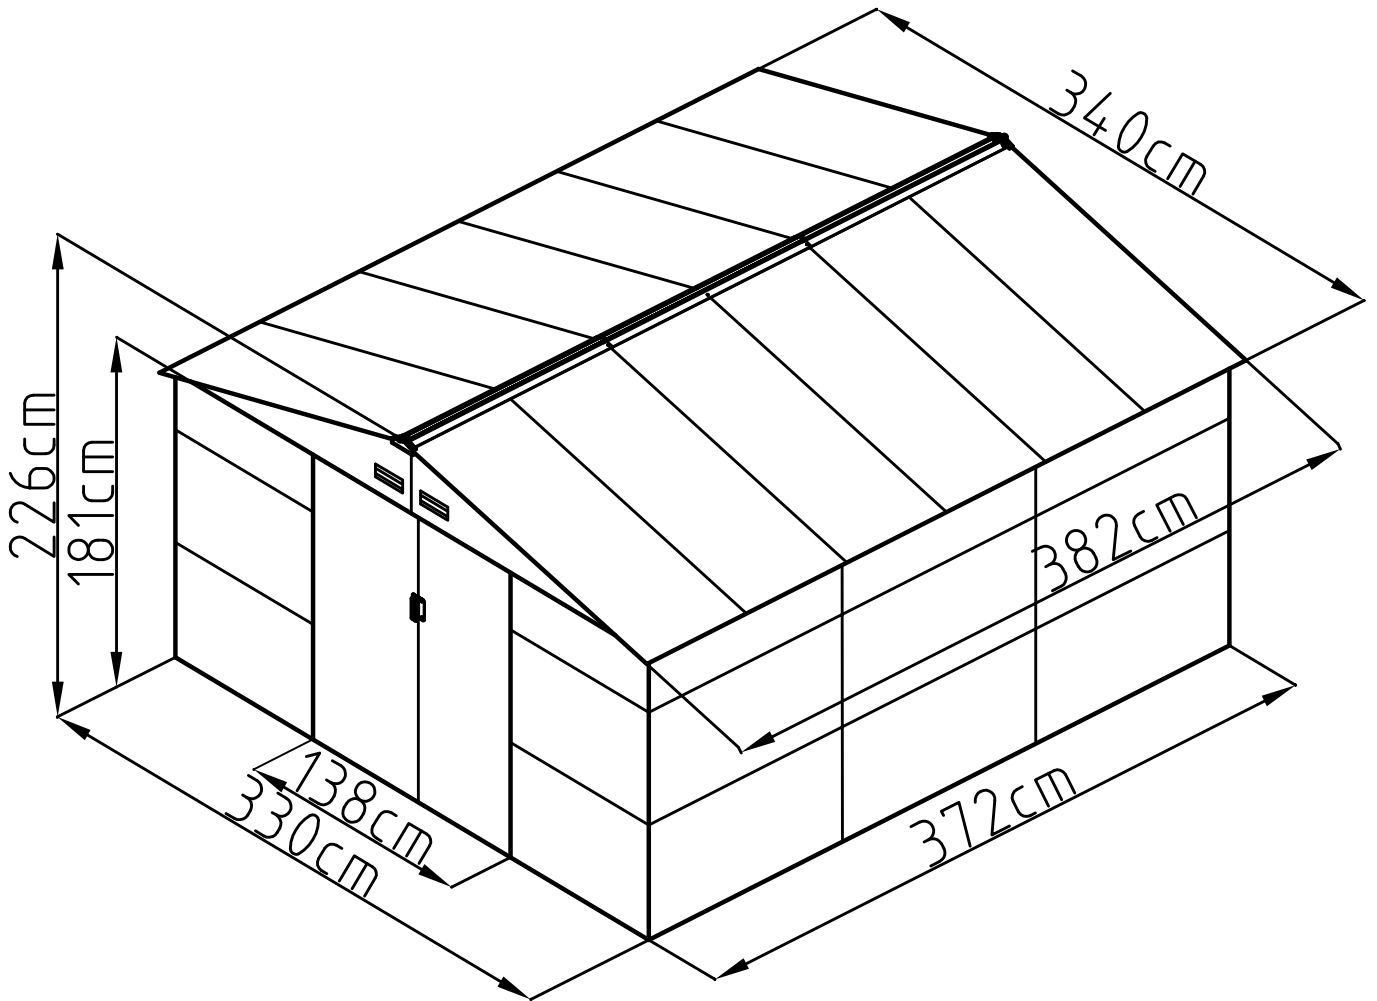

ΔΙΑΣΤΑΣΕΙΣ ΤΟΥ EVAN PLUS G:

ΑΠΑΙΤΟΥΜΕΝΟΣ ΧΩΡΟΣ ΓΙΑ ΤΗ ΣΥΝΑΡΜΟΛΟΓΗΣΗ:

NO.	EIKONA	mm	QTY
ΚΑΤΩ ΜΕΡΟΣ			
Es-G1		1792	x1
Es-G2		1610	x1
Es-G3		1170	x2
Es-G3a		1170	x2
Es-G3b		1595	x2
Es-G4			1016
Es-G5	1016		x1
Bs-C6	1378		x1
ΜΕΣΗ			
Es-G7		888	x4
Es-G7b		888	x2
Es-G11		1200	x12
Es-G11b		1200	x5
Es-G11c		1200	x1
Es-G14		1600.5	x4
Es-G14b		1600.5	x2
Eh-8		1843	x4
Es-G9		1631	x1
Es-G10		1631	x1
Es-G12		1816	x1
Es-G12a		1546	x1
Es-G13		1121	x2
Es-G13a		1121	x2
Es-G13b		1677	x2
Eh-15		1843	x5
Eh-15a		1828	x5
Eh-16		1843	x1
Eh-16a		1843	x1
Eh-17		1828	x1
Eh-17a		1828	x1
Es-G18		1490	x1
Eh-21		1828	x4
Eh-E46		1828	x6
ΑΝΩ ΜΕΡΟΣ 1			
As-F19		1634.3	x2
As-F20		1634.3	x2
As-G22		1841.7	x4
As-G22a		1841.7	x4
T-E29		200	x4
As-H49		99	x2
T-E45		310	x4
As-H49a		99	x2
Eh-G50		1830.5	x2