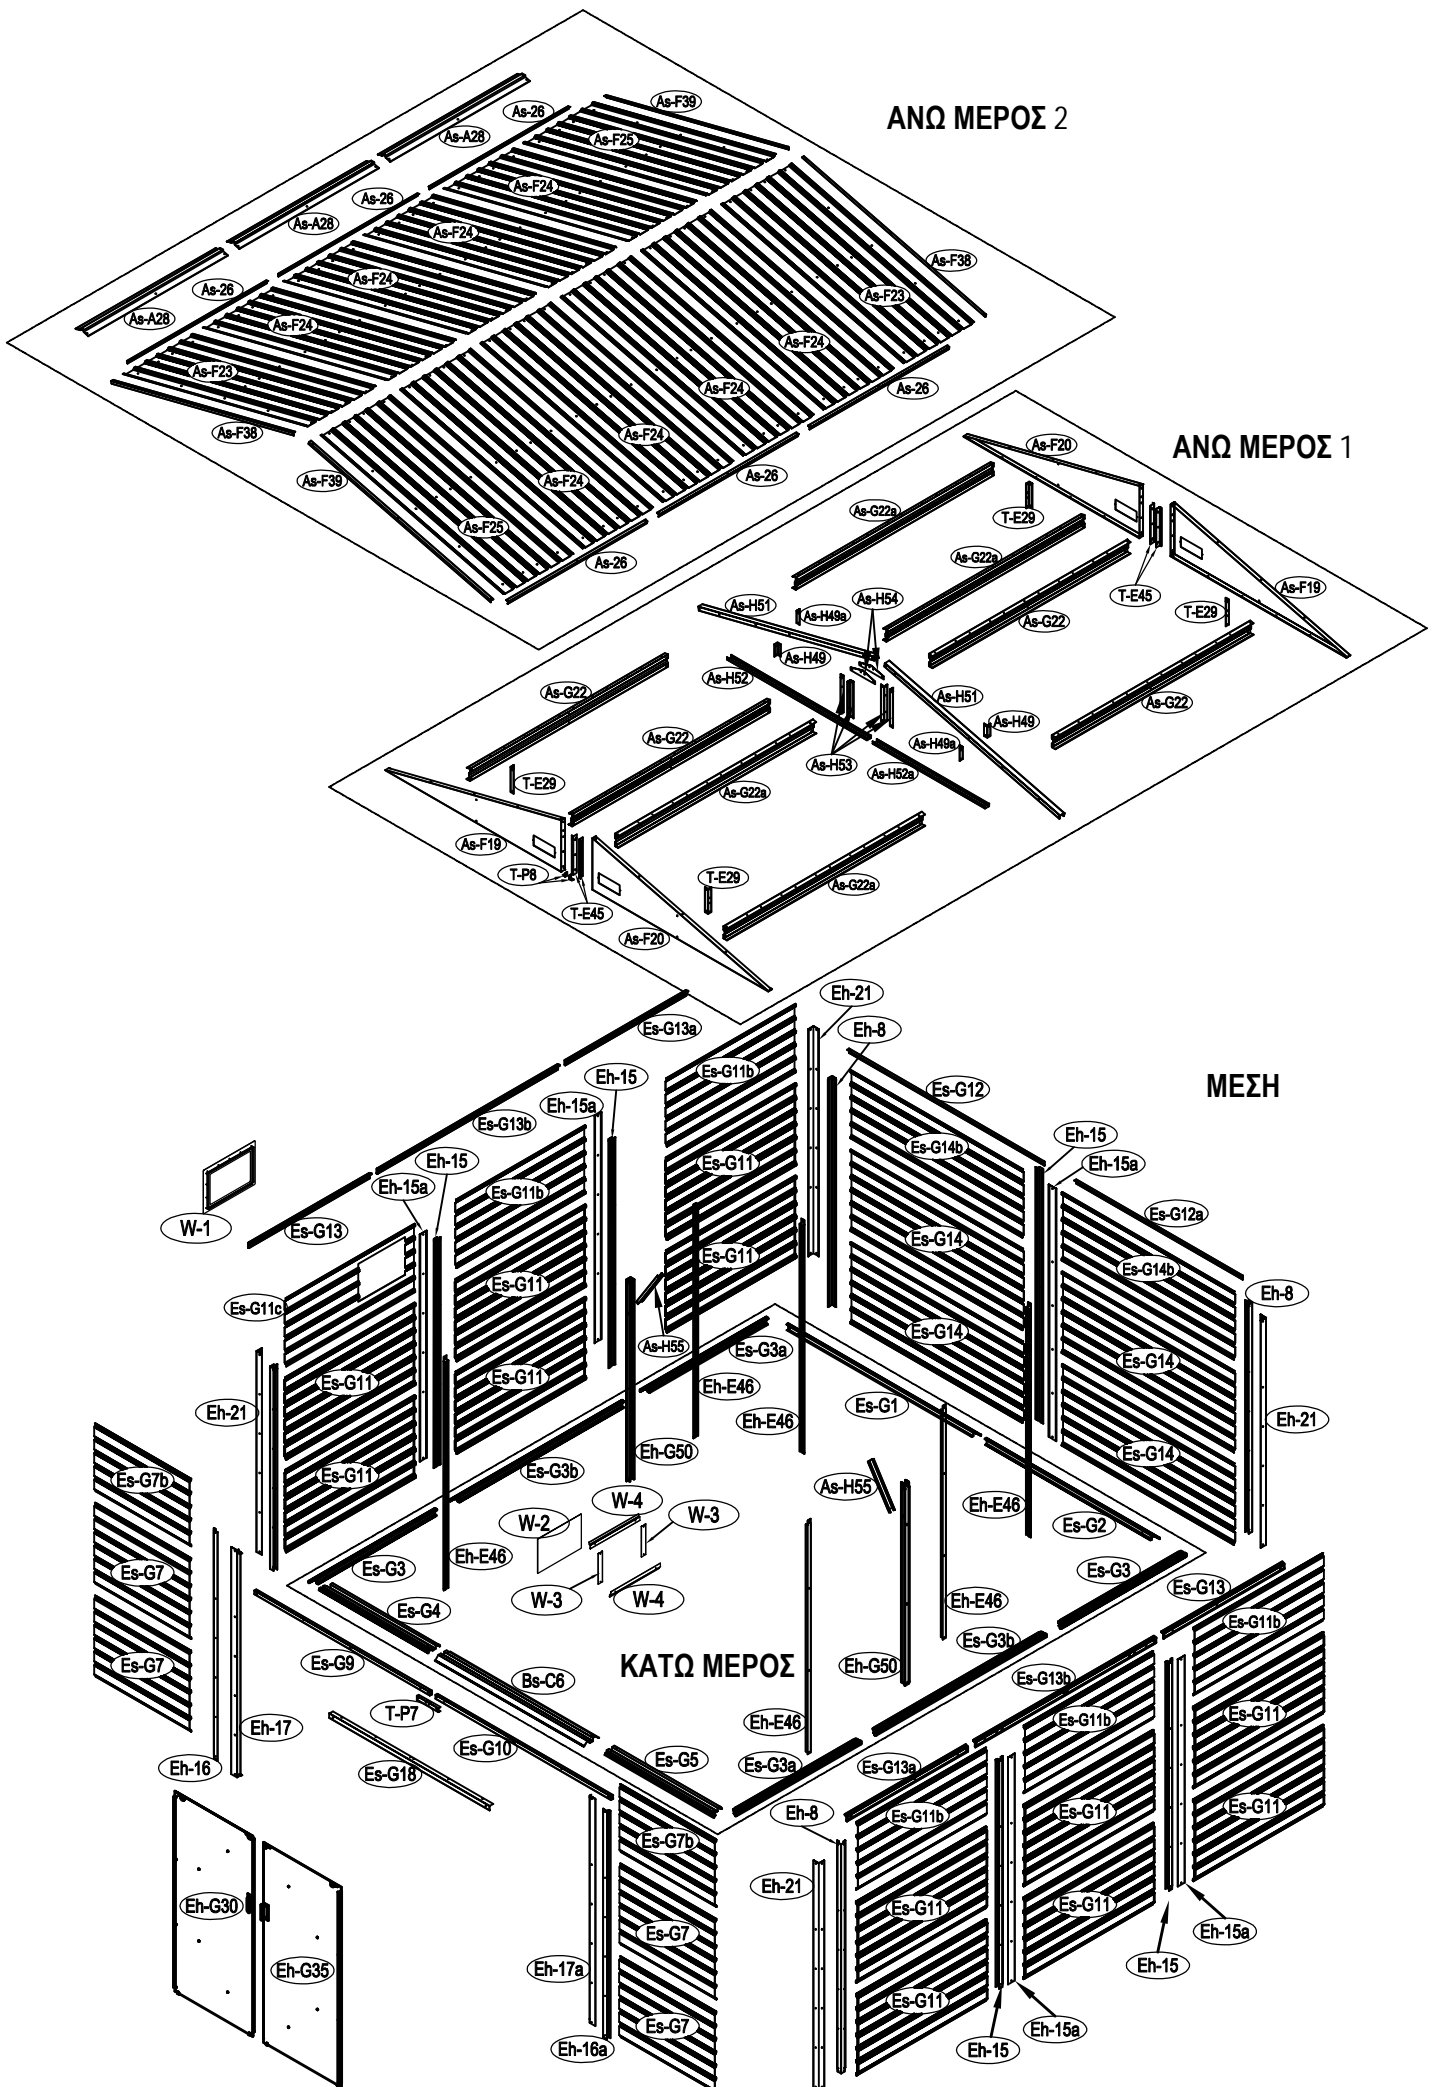

ΔΙΑΣΤΑΣΕΙΣ ΤΟΥ EVAN PLUS G:

ΑΠΑΙΤΟΥΜΕΝΟΣ ΧΩΡΟΣ ΓΙΑ ΤΗ ΣΥΝΑΡΜΟΛΟΓΗΣΗ:

NO.	EIKONA	mm	QTY
ΚΑΤΩ ΜΕΡΟΣ			
Es-G1		1792	x1
Es-G2		1610	x1
Es-G3		1170	x2
Es-G3a		1170	x2
Es-G3b		1595	x2
Es-G4			1016
Es-G5	1016		x1
Bs-C6	1378		x1
ΜΕΣΗ			
Es-G7		888	x4
Es-G7b		888	x2
Es-G11		1200	x12
Es-G11b		1200	x5
Es-G11c		1200	x1
Es-G14		1600.5	x4
Es-G14b		1600.5	x2
Eh-8		1843	x4
Es-G9		1631	x1
Es-G10		1631	x1
Es-G12		1816	x1
Es-G12a		1546	x1
Es-G13		1121	x2
Es-G13a		1121	x2
Es-G13b		1677	x2
Eh-15		1843	x5
Eh-15a		1828	x5
Eh-16		1843	x1
Eh-16a		1843	x1
Eh-17		1828	x1
Eh-17a		1828	x1
Es-G18		1490	x1
Eh-21		1828	x4
Eh-E46		1828	x6
ΑΝΩ ΜΕΡΟΣ 1			
As-F19		1634.3	x2
As-F20		1634.3	x2
As-G22		1841.7	x4
As-G22a		1841.7	x4
T-E29		200	x4
As-H49		99	x2
T-E45		310	x4
As-H49a		99	x2
Eh-G50		1830.5	x2